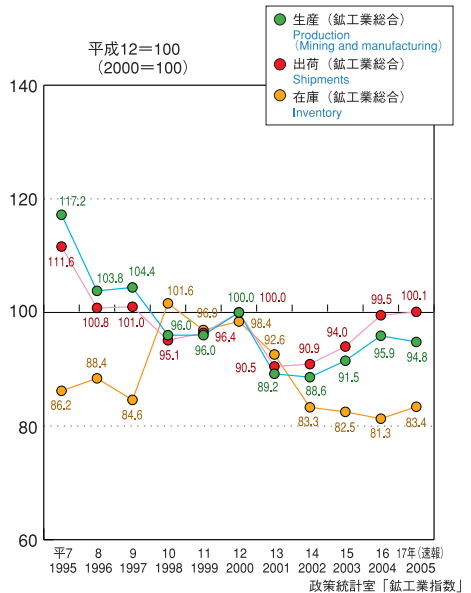

## 製造業の事業所数、従業者数および 製造品出荷額等 (平成16年) (従業者4人以上の事業所)

Establishment, persons engaged,  
value of manufactured goods shipments, etc.(2004)  
(Establishments with 4 or more persons engaged)

「福井県の工業」

## 鉱工業生産・出荷・在庫指数

Indexes of industrial production, shipments, inventory

政策統計室「鉱工業指数」