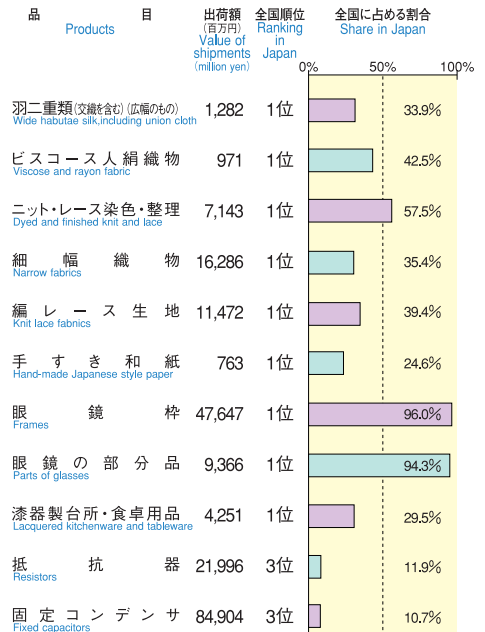

## 製造業の事業所数、従業者数および 製造品出荷額等 (平成16年) (従業者4人以上の事業所)

Establishment, persons engaged,  
value of manufactured goods shipments, etc.(2004)  
(Establishments with 4 or more persons engaged)

「福井県の工業」

## 鉱工業生産・出荷・在庫指数

Indexes of industrial production, shipments, inventory

政策統計室「鉱工業指数」

## 製造品出荷額等の構成比 (平成16年) (従業者4人以上の事業所)

Value of manufactured goods shipments, etc. (2004)  
(Establishments with 4 or more persons engaged)

「福井県の工業」

## 主な工業製品 (平成15年) (従業者4人以上の事業所)

Value of shipments, ranking and share of major industrial products  
relating to establishments with 4 or more persons engaged in 2003

「工業統計調査」