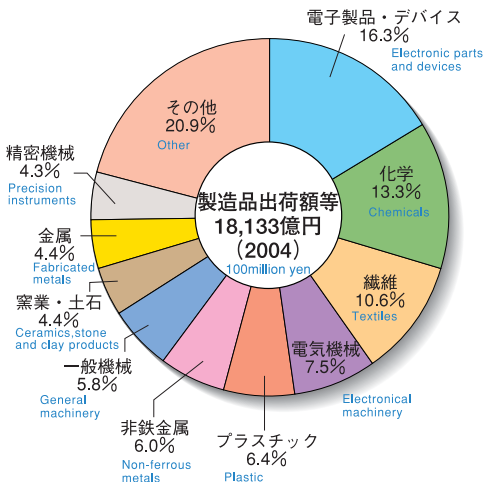

## 製造業の事業所数、従業者数および 製造品出荷額等 (平成16年) (従業者4人以上の事業所)

Establishment, persons engaged,  
value of manufactured goods shipments, etc.(2004)  
(Establishments with 4 or more persons engaged)

「福井県の工業」

## 鉱工業生産・出荷・在庫指数

Indexes of industrial production, shipments, inventory

政策統計室「鉱工業指数」

## 製造品出荷額等の構成比 (平成16年) (従業者4人以上の事業所)

Value of manufactured goods shipments, etc. (2004)  
(Establishments with 4 or more persons engaged)

「福井県の工業」