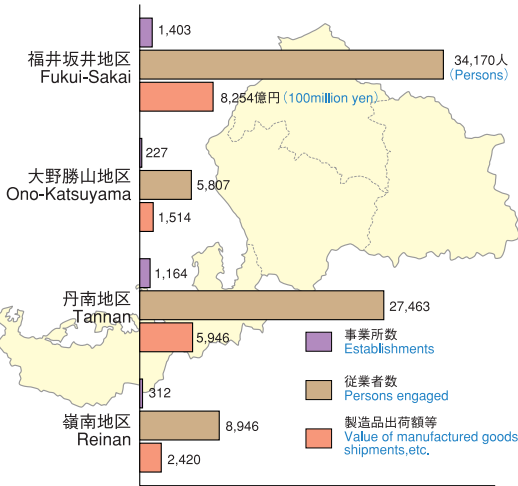

# 工業・鉱工業

Mining・Manufacturing

## 製造業の事業所数、従業者数および 製造品出荷額等 (平成16年) (従業者4人以上の事業所)

Establishment, persons engaged,  
value of manufactured goods shipments, etc.(2004)  
(Establishments with 4 or more persons engaged)

「福井県の工業」

## 鉱工業生産・出荷・在庫指数

Indexes of industrial production, shipments, inventory

政策統計室「鉱工業指数」