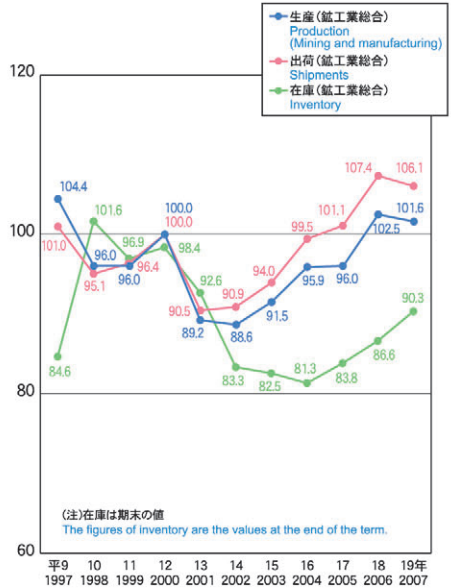

鉱工業

Mining and Manufacturing

製造業の地域別事業所数、従業者数および

製造品出荷額等(従業者4人以上の事業所)(平成18年)

Establishment, persons engaged, value of manufactured goods shipments, etc. by area (Establishments with 4 or more persons engaged)(2006)

福井県政策統計課「福井県の工業」

鉱工業指数の推移(H12=100)

Indexes of industrial production, shipments and inventory(2000=100)

福井県政策統計課「福井県鉱工業指数」

製造品出荷額等の構成比

(4人以上の事業所)(平成18年)

Composition of values of manufactured goods shipments, etc. (Establishments with 4 or more persons engaged)(2006)