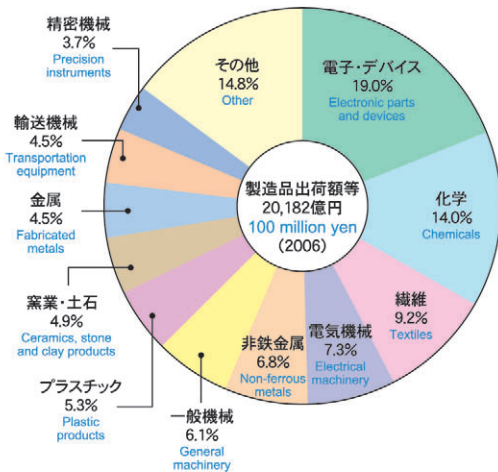

鉱工業

Mining and Manufacturing

製造業の地域別事業所数、従業者数および

製造品出荷額等(従業者4人以上の事業所)(平成18年)

Establishment, persons engaged, value of manufactured goods shipments, etc. by area (Establishments with 4 or more persons engaged)(2006)

福井県政策統計課「福井県の工業」

鉱工業指数の推移(H12=100)

Indexes of industrial production, shipments and inventory(2000=100)

福井県政策統計課「福井県鉱工業指数」

製造品出荷額等の構成比

(4人以上の事業所)(平成18年)

Composition of values of manufactured goods shipments, etc. (Establishments with 4 or more persons engaged)(2006)

福井県政策統計課「福井県の工業」

主な工業製品と全国シェア(平成17年)

Value of shipments, ranking and share of major industrial products relating to establishments with 4 or more persons engages in 2005

経済産業省「工業統計調査」