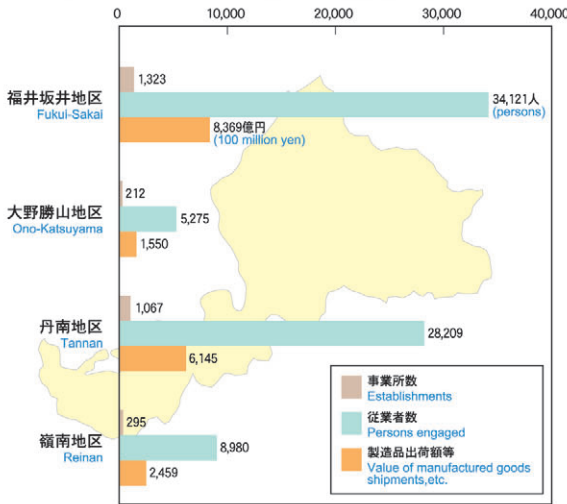

鉱工業

Mining and Manufacturing

製造業の地域別事業所数、従業者数および

製造品出荷額等(従業者4人以上の事業所)(平成18年)

Establishment, persons engaged, value of manufactured goods shipments, etc. by area (Establishments with 4 or more persons engaged)(2006)

福井県政策統計課「福井県の工業」

鉱工業指数の推移(H12=100)

Indexes of industrial production, shipments and inventory(2000=100)

福井県政策統計課「福井県鉱工業指数」

製造品出荷額等の構成比

(4人以上の事業所)(平成18年)

Composition of values of manufactured goods shipments, etc. (Establishments with 4 or more persons engaged)(2006)

福井県政策統計課「福井県の工業」

主な工業製品と全国シェア(平成17年)

Value of shipments, ranking and share of major industrial products relating to establishments with 4 or more persons engages in 2005

経済産業省「工業統計調査」