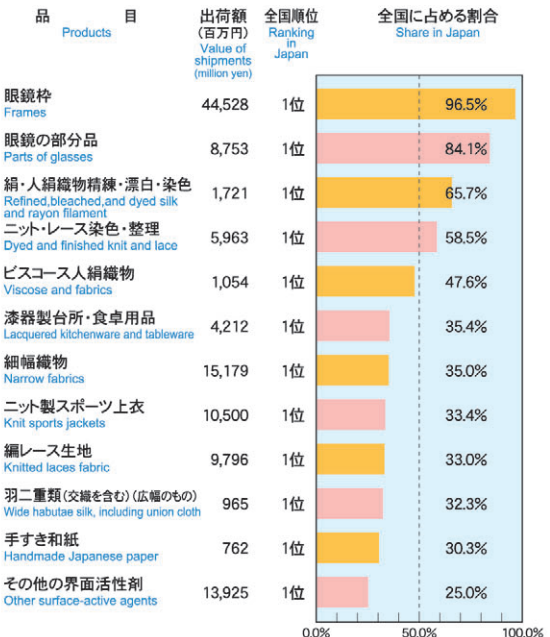

鉱工業

Mining and Manufacturing

製造業の地域別事業所数、従業者数および

製造品出荷額等(従業者4人以上の事業所)(平成18年)

Establishment, persons engaged, value of manufactured goods shipments, etc. by area (Establishments with 4 or more persons engaged)(2006)

福井県政策統計課「福井県の工業」

鉱工業指数の推移(H12=100)

Indexes of industrial production, shipments and inventory(2000=100)

福井県政策統計課「福井県鉱工業指数」

製造品出荷額等の構成比

(4人以上の事業所)(平成18年)

Composition of values of manufactured goods shipments, etc. (Establishments with 4 or more persons engaged)(2006)

福井県政策統計課「福井県の工業」

主な工業製品と全国シェア(平成17年)

Value of shipments, ranking and share of major industrial products relating to establishments with 4 or more persons engages in 2005

経済産業省「工業統計調査」