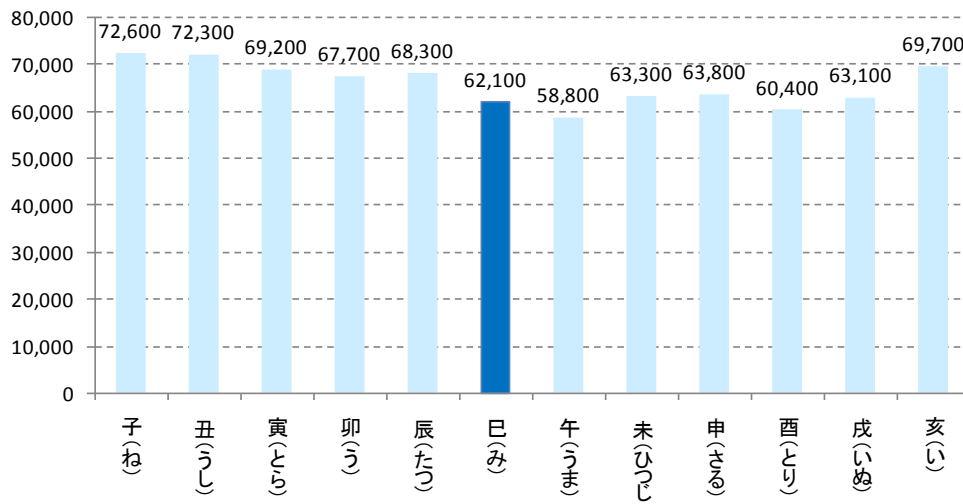

福井県の「巳年生まれ」の人口 — 平成 25 年 新年にちなんで —

H 2 4 . 1 2 . 2 7

福井県総合政策部政策統計課

県では、新年を迎えるに当たり、平成25年1月1日現在における「巳年生まれ」の人口を推計しました。

【福井県の巳年生まれは62,100人】

- ・平成25年1月1日現在の「巳年生まれ」の人口は62,100人で、県総人口に占める割合は7.8%
- ・男女別にみると、男性は29,800人、女性は32,300人で、女性が男性より2,400人多い。
- ・出生年別にみると、昭和28年生まれ（平成25年に60歳になる人）が10,800人で最も多い。
- ・十二支別にみると、巳年生まれは10番目

図1 県内の巳年生まれの人口（推計）

図2 十二支別人口（推計）

出典：政策統計課「福井県の人口と世帯（推計）」を基に算出

※数値は百人単位に四捨五入してあるので、内訳の合計は必ずしも総数に一致しない。

※全国の「巳年生まれ」の人口は総務省統計局ホームページで公表予定 <http://www.stat.go.jp/>