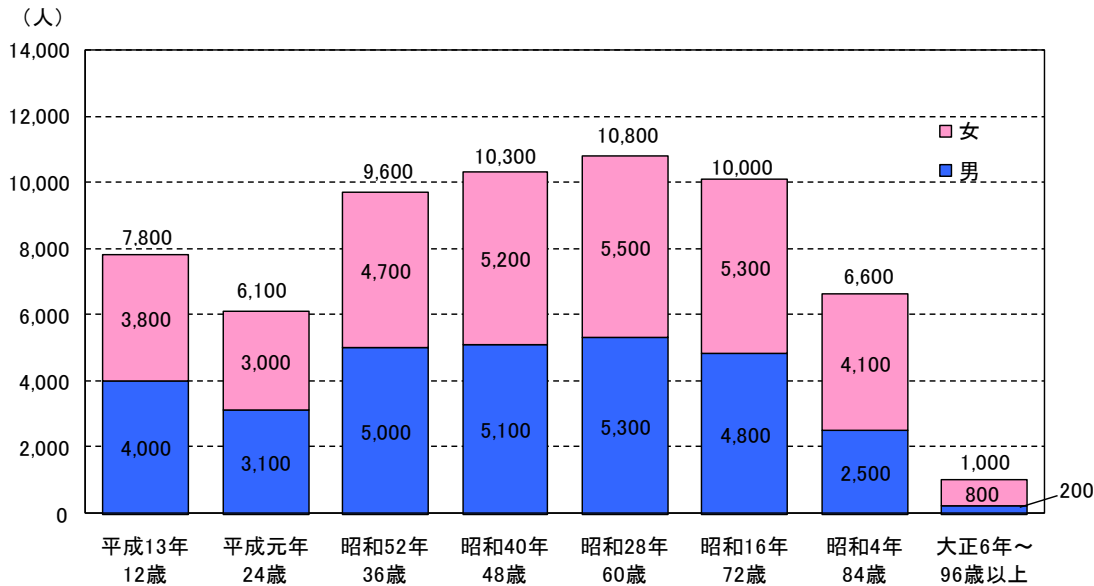

福井県の「巳年生まれ」の人口 — 平成 25 年 新年にちなんで —

H 2 4 . 1 2 . 2 7

福井県総合政策部政策統計課

県では、新年を迎えるに当たり、平成25年1月1日現在における「巳年生まれ」の人口を推計しました。

【福井県の巳年生まれは62,100人】

- ・平成25年1月1日現在の「巳年生まれ」の人口は62,100人で、県総人口に占める割合は7.8%
- ・男女別にみると、男性は29,800人、女性は32,300人で、女性が男性より2,400人多い。
- ・出生年別にみると、昭和28年生まれ（平成25年に60歳になる人）が10,800人で最も多い。
- ・十二支別にみると、巳年生まれは10番目

図1 県内の巳年生まれの人口（推計）

図2 十二支別人口（推計）

出典：政策統計課「福井県の人口と世帯（推計）」を基に算出

※数値は百人単位に四捨五入してあるので、内訳の合計は必ずしも総数に一致しない。

※全国の「巳年生まれ」の人口は総務省統計局ホームページで公表予定 <http://www.stat.go.jp/>