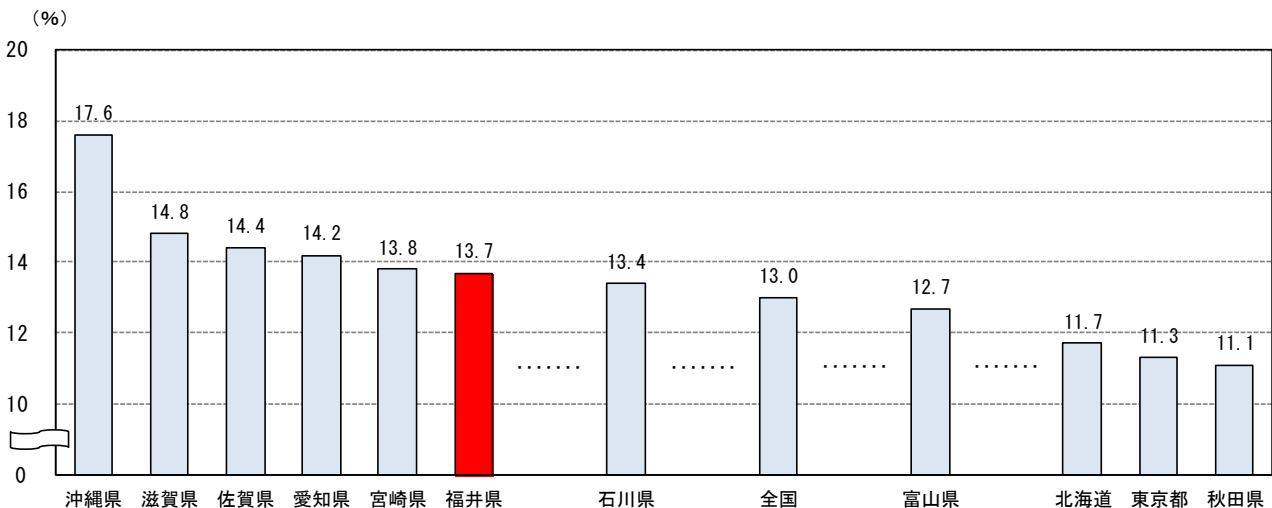

図2 都道府県別こどもの割合（平成24年10月1日現在）