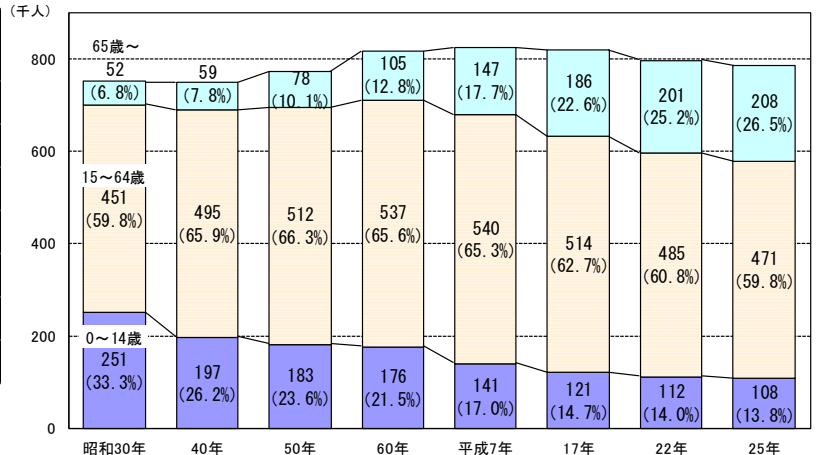

福井県のこどもの数 — こどもの日にちなんで —

H 2 5 . 5 . 1

福井県総合政策部政策統計・情報課

5月5日は「こどもの日（こどもの人格を重んじ、こどもの幸福をはかるとともに、母に感謝する日）」です。県内のこどもの数についてみてみましょう。

【県内のこどもの数（15歳未満人口）の総人口に占める割合は13.8%】

- 平成25年5月1日公表の「福井県の年齢別人口（推計）」によれば、平成25年4月1日現在の県内のこどもの数（15歳未満人口。以下同じ。）は、前年に比べて1,481人少ない108,430人となりました。
- 男女別では、男の子が55,568人、女の子が52,862人で、男の子が女の子より2,706人多く、女の子100人に対する男の子の数は105.1人となっています。
- 総務省が発表した平成24年10月1日現在の「人口推計」で、総人口に占めるこどもの数の割合を都道府県別にみると、福井県は全国と比べて0.7ポイント上回る13.7%で全国6位となっています。

表1 こどもの数と割合

		平成25年 4月1日現在	平成24年 4月1日現在	対前年増減数
こどもの数 (千人)	計	108.4	109.9	△ 1.5
	男	55.6	56.3	△ 0.7
	女	52.9	53.6	△ 0.7
総人口 (千人)	計	795.4	800.1	△ 4.7
	男	384.7	386.9	△ 2.2
	女	410.7	413.2	△ 2.5
総人口に占める こどもの割合(注)		13.8%	13.9%	△ 0.1ポイント

資料：県政経推計・情報課「福井県の年齢別人口（推計）」平成25年4月1日現在
注）年齢不詳7,771人を除いて算出

図1 年齢3区分人口と割合の推移