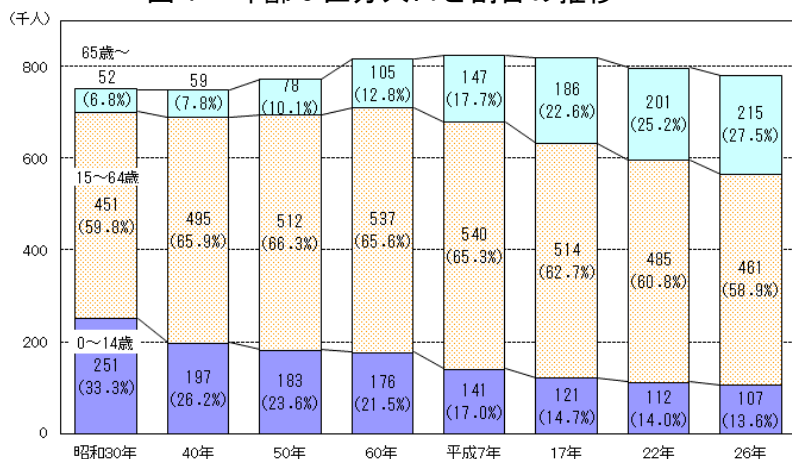

福井県のこどもの数 — こどもの日にちなんで —

H 2 6 . 5 . 1

福井県総合政策部政策統計・情報課

5月5日は「こどもの日（こどもの人格を重んじ、こどもの幸福をはかるとともに、母に感謝する日）」です。県内のこどもの数についてみてみましょう。

【県内のこどもの数（15歳未満人口）の総人口に占める割合は13.6%】

- 平成26年5月1日公表の「福井県の年齢別人口（推計）」によれば、平成26年4月1日現在の県内のこどもの数（15歳未満人口。以下同じ。）は、前年に比べて1,811人少ない106,619人となりました。
- 男女別では、男の子が54,647人、女の子が51,972人で、男の子が女の子より2,675人多く、女の子100人に対する男の子の数は105.1人となっています。
- 総務省が発表した平成25年10月1日現在の「人口推計」で、総人口に占めるこどもの数の割合を都道府県別にみると、福井県は全国と比べて0.7ポイント上回る13.6%で全国6位となっています。

表1 こどもの数と割合

		平成26年 4月1日現在	平成25年 4月1日現在	対前年増減数
こどもの数 (千人)	計	106.6	108.4	△ 1.8
	男	54.6	55.6	△ 1.0
	女	52.0	52.9	△ 0.9
総人口 (千人)	計	790.4	795.4	△ 5.0
	男	382.2	384.7	△ 2.5
	女	408.1	410.7	△ 2.6
総人口に占める こどもの割合(注)		13.6%	13.8%	△ 0.2ポイント

資料：県政推計・情報課「福井県の年齢別人口（推計）」平成26年4月1日現在
注）年齢不詳7,771人を除いて算出

図1 年齢3区分人口と割合の推移