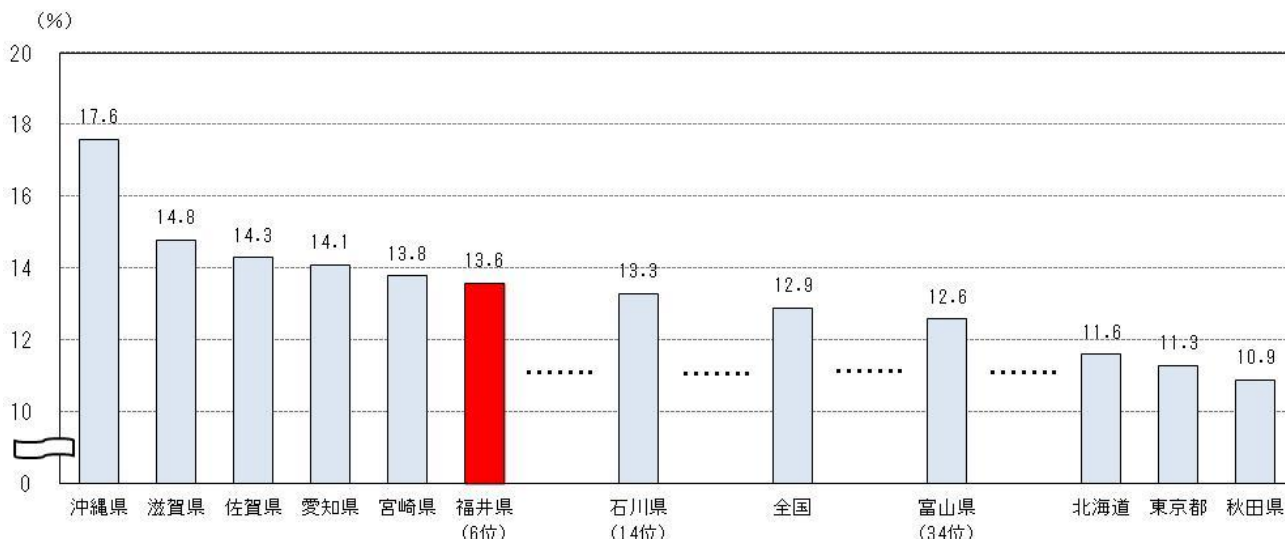

## 【県内のこどもの数（15歳未満人口）の総人口に占める割合は13.6%】

- 平成26年5月1日公表の「福井県の年齢別人口（推計）」によれば、平成26年4月1日現在の県内のこどもの数（15歳未満人口。以下同じ。）は、前年に比べて1,811人少ない106,619人となりました。
- 男女別では、男の子が54,647人、女の子が51,972人で、男の子が女の子より2,675人多く、女の子100人に対する男の子の数は105.1人となっています。
- 総務省が発表した平成25年10月1日現在の「人口推計」で、総人口に占めるこどもの数の割合を都道府県別にみると、福井県は全国と比べて0.7ポイント上回る13.6%で全国6位となっています。

表1 こどもの数と割合

		平成26年 4月1日現在	平成25年 4月1日現在	対前年増減数
こどもの数 (千人)	計	106.6	108.4	△ 1.8
	男	54.6	55.6	△ 1.0
	女	52.0	52.9	△ 0.9
総人口 (千人)	計	790.4	795.4	△ 5.0
	男	382.2	384.7	△ 2.5
	女	408.1	410.7	△ 2.6
総人口に占める こどもの割合(注)		13.6%	13.8%	△ 0.2ポイント

資料：県政推計・情報課「福井県の年齢別人口（推計）」平成26年4月1日現在  
注）年齢不詳7,771人を除いて算出

図1 年齢3区分人口と割合の推移

注)平成26年は4月1日現在の福井県の年齢別人口(推計)、それ以外は10月1日現在国勢調査による

図2 都道府県別こどもの割合 (平成25年10月1日現在)

資料：総務省「人口推計」