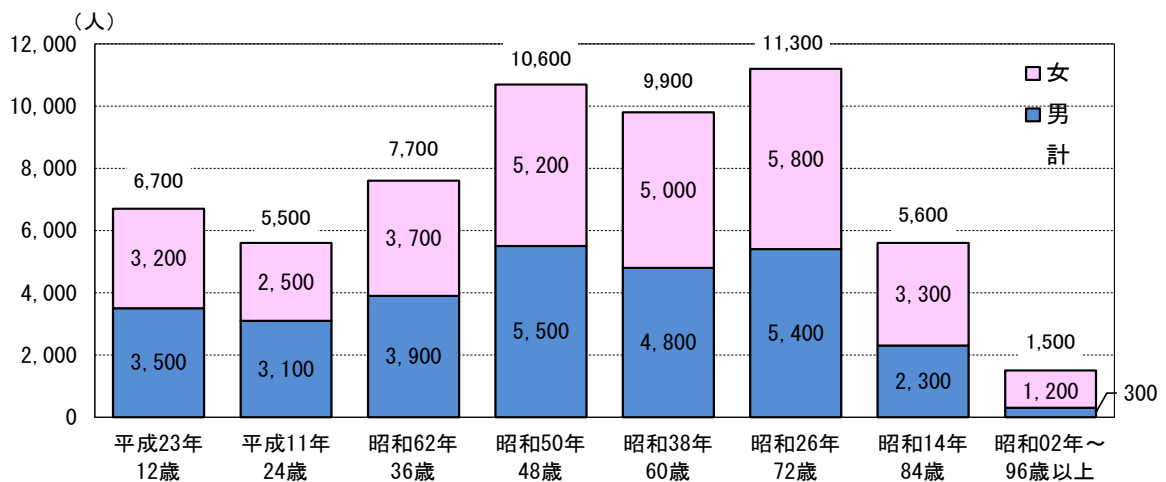

福井県の「卯年生まれ」の人口 — 令和5年 新年にちなんで —

R 4 . 1 2 . 2 6

福井県地域戦略部統計調査課

県では、新年を迎えるに当たり、令和5年1月1日における県内の「卯年生まれ」の人口を推計しました。

【福井県の卯年生まれは58,800人】

- 令和5年1月1日における「卯年生まれ」の人口は58,800人で、県総人口（751,300）に占める割合は7.8%となっている。
- 男女別にみると、男性は28,800人、女性は30,000人で、女性が男性より1,200人多い。
- 出生年別にみると、昭和26年生まれ（令和5年に72歳になる人）が11,300人で最も多い。

図1 十二支別人口（推計）

図2 出生年別卯年生まれの人口（推計）

※今回の人口推計は令和2年国勢調査の結果を基に推計したものである。

※「年齢不詳」人口は、男女別年齢別人口に比例按分している。

※数値は百人単位に四捨五入しているため、個々の数値と合計は必ずしも一致しない。

※図表中の年齢は、令和5年に誕生日を迎えた時の年齢を表記している。

※「全国の卯年生まれ」の人口は、総務省統計局ホームページで公表予定 <http://www.stat.go.jp/>

<参考>各年における主な出来事

西暦	和暦	主な出来事
1927年	昭和2年	<ul style="list-style-type: none"> 普通選挙制による初の福井県会議員選挙が実施 国内初のスポーツ生中継がラジオにて行われる（第13回全国中等学校優勝野球大会）
1939年	昭和14年	<ul style="list-style-type: none"> 第二次世界大戦が勃発 NHKがテレビの実験放送に成功
1951年	昭和26年	<ul style="list-style-type: none"> サンフランシスコ平和条約が締結 NHKが第1回紅白歌合戦を放送
1963年	昭和38年	<ul style="list-style-type: none"> 38豪雪 日本初の長編テレビ用連続アニメ「鉄腕アトム」が放送開始
1975年	昭和50年	<ul style="list-style-type: none"> 英エリザベス女王が初来日 楽曲「およげ！たいやきくん」（作詞：高田ひろお）がヒット
1987年	昭和62年	<ul style="list-style-type: none"> 国鉄分割民営化 歌集「サラダ記念日」（作：俵万智）が発表
1999年	平成11年	<ul style="list-style-type: none"> 2000年問題 中部縦貫自動車道油峠道路共用開始
2011年	平成23年	<ul style="list-style-type: none"> 東日本大震災 政府・与党が北陸新幹線金沢・敦賀間の新規着工の方針を決定