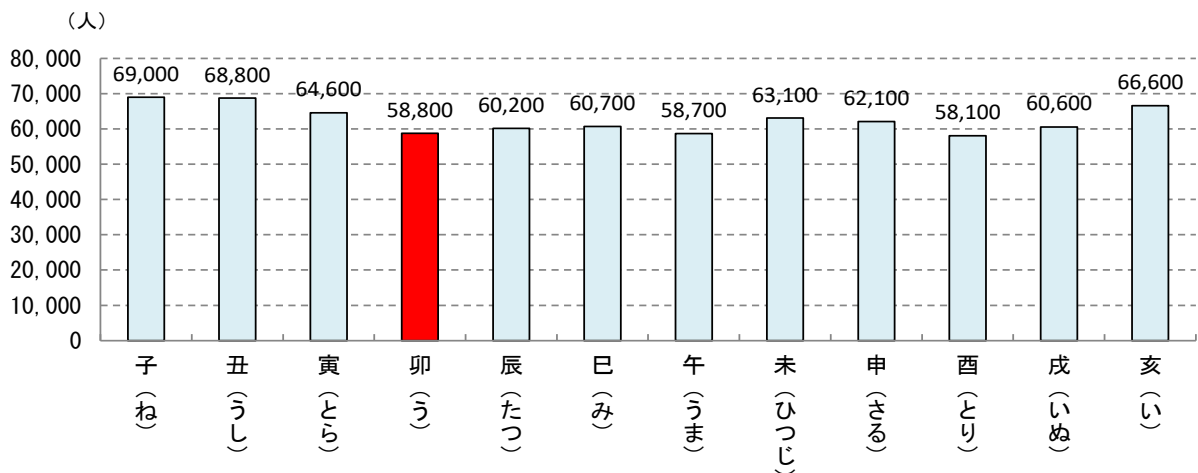

福井県の「卯年生まれ」の人口 — 令和5年 新年にちなんで —

R 4 . 1 2 . 2 6

福井県地域戦略部統計調査課

県では、新年を迎えるに当たり、令和5年1月1日における県内の「卯年生まれ」の人口を推計しました。

【福井県の卯年生まれは58,800人】

- 令和5年1月1日における「卯年生まれ」の人口は58,800人で、県総人口（751,300）に占める割合は7.8%となっている。
- 男女別にみると、男性は28,800人、女性は30,000人で、女性が男性より1,200人多い。
- 出生年別にみると、昭和26年生まれ（令和5年に72歳になる人）が11,300人で最も多い。

図1 十二支別人口（推計）

図2 出生年別卯年生まれの人口（推計）

※今回の人口推計は令和2年国勢調査の結果を基に推計したものである。

※「年齢不詳」人口は、男女別年齢別人口に比例按分している。

※数値は百人単位に四捨五入しているため、個々の数値と合計は必ずしも一致しない。

※図表中の年齢は、令和5年に誕生日を迎えた時の年齢を表記している。

※「全国の卯年生まれ」の人口は、総務省統計局ホームページで公表予定 <http://www.stat.go.jp/>

<参考>各年における主な出来事

西暦	和暦	主な出来事
1927年	昭和2年	<ul style="list-style-type: none"> 普通選挙制による初の福井県会議員選挙が実施 国内初のスポーツ生中継がラジオにて行われる（第13回全国中等学校優勝野球大会）
1939年	昭和14年	<ul style="list-style-type: none"> 第二次世界大戦が勃発 NHKがテレビの実験放送に成功
1951年	昭和26年	<ul style="list-style-type: none"> サンフランシスコ平和条約が締結 NHKが第1回紅白歌合戦を放送
1963年	昭和38年	<ul style="list-style-type: none"> 38豪雪 日本初の長編テレビ用連続アニメ「鉄腕アトム」が放送開始
1975年	昭和50年	<ul style="list-style-type: none"> 英エリザベス女王が初来日 楽曲「およげ！たいやきくん」（作詞：高田ひろお）がヒット
1987年	昭和62年	<ul style="list-style-type: none"> 国鉄分割民営化 歌集「サラダ記念日」（作：俵万智）が発表
1999年	平成11年	<ul style="list-style-type: none"> 2000年問題 中部縦貫自動車道油峠道路共用開始
2011年	平成23年	<ul style="list-style-type: none"> 東日本大震災 政府・与党が北陸新幹線金沢・敦賀間の新規着工の方針を決定