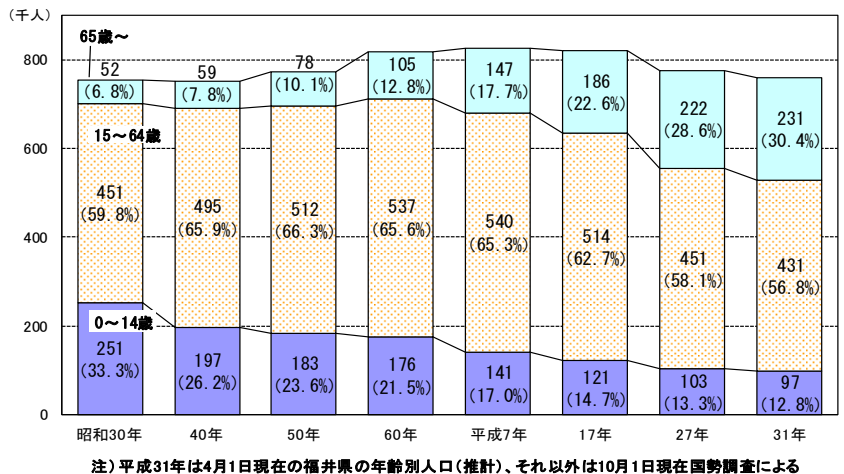

表1 こどもの数と割合の昨年との比較

		平成31年 4月1日現在	平成30年 4月1日現在	対前年増減数
こどもの数 (千人)	計	97.3	98.9	△ 1.6
	男	49.9	50.7	△ 0.8
	女	47.4	48.2	△ 0.8
総人口 (千人)	計	769.5	774.4	△ 4.9
	男	373.8	375.9	△ 2.1
	女	395.8	398.5	△ 2.7
総人口に占める こどもの割合(注)		12.8%	12.9%	△ 0.1ポイント

資料：県政策統計・情報課「福井県の年齢別人口（推計）」
注）年齢不詳9,937人を除いて算出

図1 年齢3区分人口と割合の推移

図2 都道府県別こどもの割合（平成30年10月1日現在）

資料：総務省「人口推計」平成30年10月1日現在