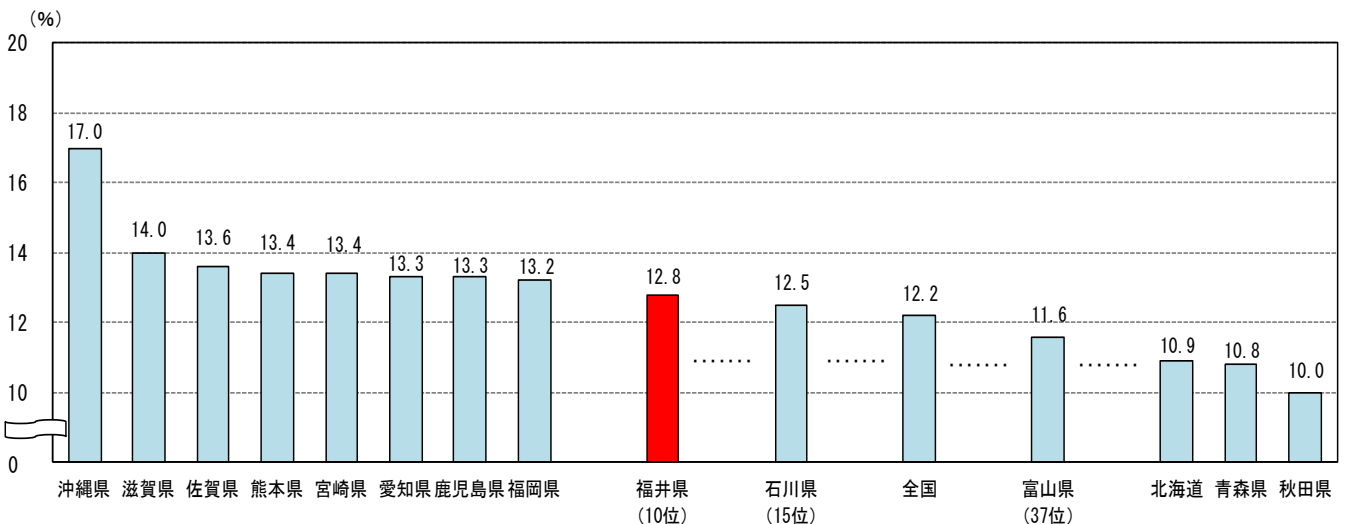

表1 こどもの数と割合の昨年との比較

		平成31年 4月1日現在	平成30年 4月1日現在	対前年増減数
こどもの数 (千人)	計	97.3	98.9	△ 1.6
	男	49.9	50.7	△ 0.8
	女	47.4	48.2	△ 0.8
総人口 (千人)	計	769.5	774.4	△ 4.9
	男	373.8	375.9	△ 2.1
	女	395.8	398.5	△ 2.7
総人口に占める こどもの割合(注)		12.8%	12.9%	△ 0.1ポイント

資料：県政策統計・情報課「福井県の年齢別人口（推計）」
注）年齢不詳9,937人を除いて算出

図1 年齢3区分人口と割合の推移

図2 都道府県別こどもの割合（平成30年10月1日現在）

資料：総務省「人口推計」平成30年10月1日現在