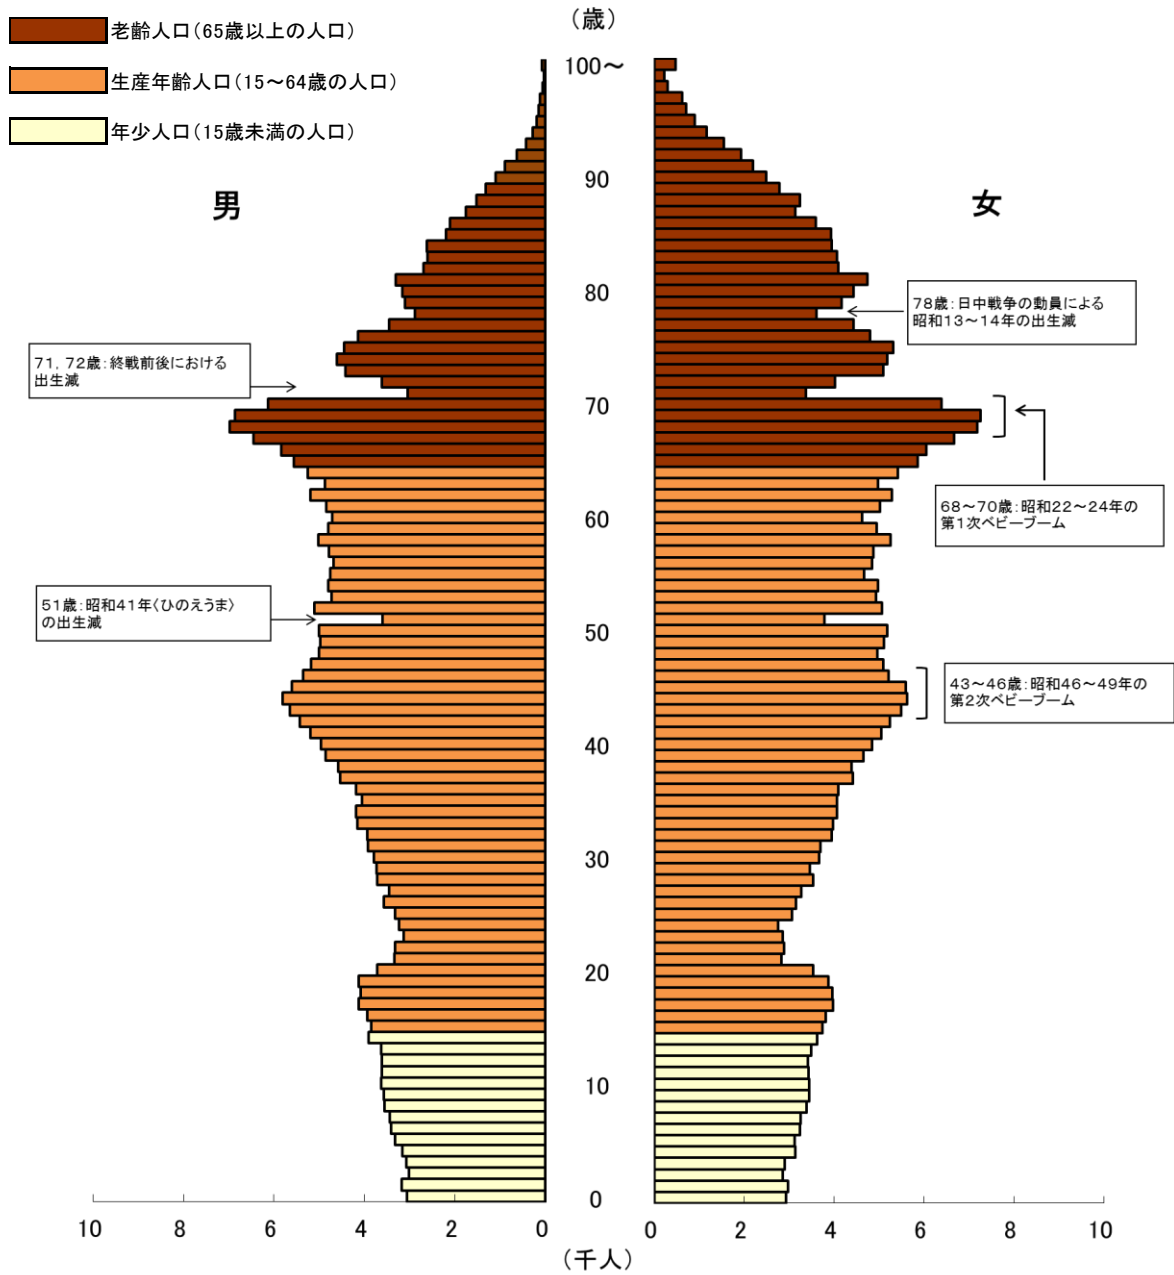

参考 福井県の人口ピラミッド（平成29年10月1日現在）

利用上の注意

人口および世帯数は、各年10月1日現在の数字であり、国勢調査実施年についてはその結果を、それ以外の年については、国勢調査の結果にその後1年間の自然増減数（出生数－死亡数）および社会増減数（転入者数－転出者数）を加えたものを掲載しています。