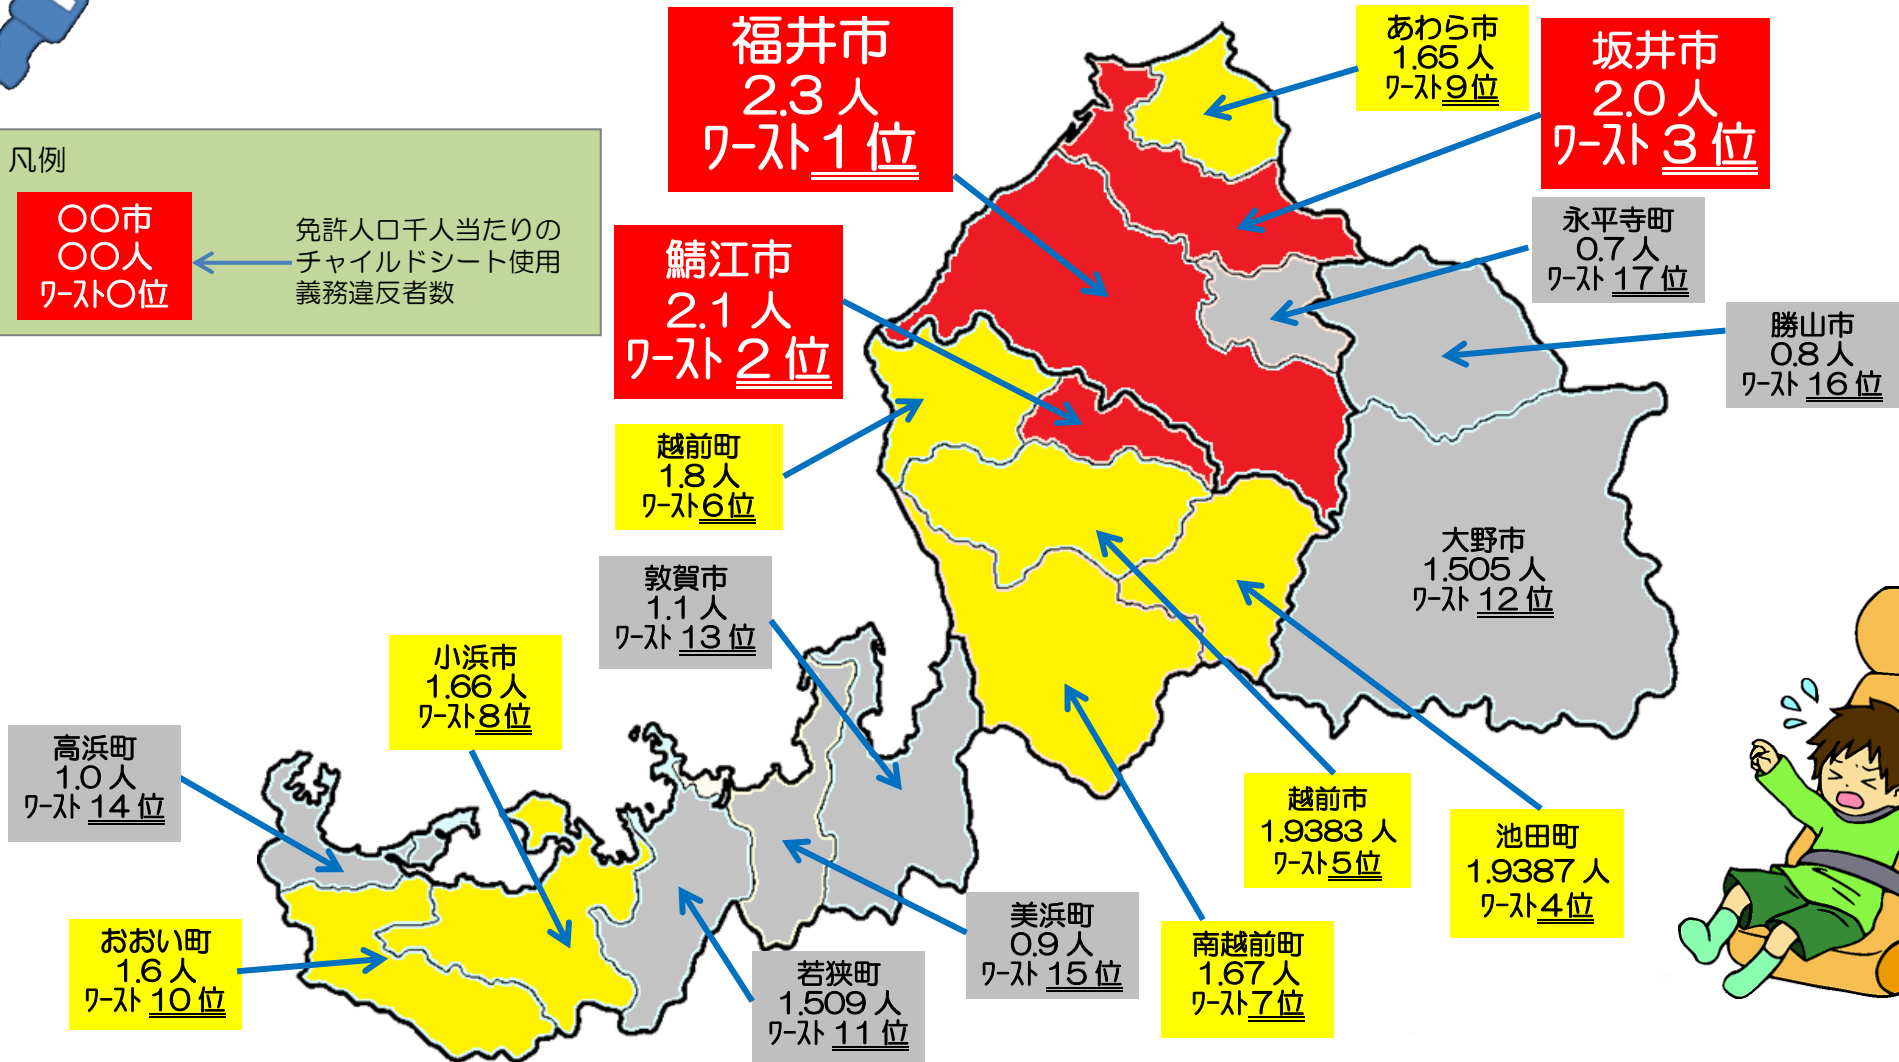

# シートベルト 装着義務違反 ワースト ランキング マップ

～平成28年中に福井県内においてシートベルト装着義務違反（運転者）で検挙された違反者住所別の実態～

凡例

〇〇市  
〇〇人  
ワースト〇位

← 免許人口千人当たりのシートベルト装着義務違反者数（運転者）

(ハ)

	1位	2位	3位	4位	5位	6位	7位	8位	9位	10位	11位	12位	13位	14位	15位	16位	17位
免許人口千人当たりのシートベルト装着義務違反者数（運転者）	大野市	越前町	福井市	勝山市	坂井市	池田町	永平寺町	鯖江市	小浜市	越前市	高浜町	南越前町	おおい町	あわら市	若狭町	敦賀市	美浜町
	19.0	15.8	15.1	14.5	12.8	12.3	12.0	11.6	11.19	11.14	10.9	10.4	10.0	9.28	9.26	8.4	5.4

# シートベルト 装着義務違反 ワースト ランキング マップ

～平成28年中に福井県内においてシートベルト装着義務違反 **(同乗者)** で検挙された違反者住所別の実態～

凡例

〇〇市  
〇〇人  
ワースト〇位

← 免許人口千人当たりのシートベルト装着義務違反者数 (同乗者)

	1位	2位	3位	4位	5位	6位	7位	8位	9位	10位	11位	12位	13位	14位	15位	16位	17位
免許人口千人当たりのシートベルト装着義務違反者数 (同乗者)	敦賀市	池田町	美浜町	小浜市	若狭町	南越前町	鯖江市	越前市	大野市	福井市	坂井市	越前町	おおい町	あわら市	勝山市	永平寺町	高浜町
	5.9	5.89	5.4	4.7	4.4	4.2	4.1	4.0	3.86	3.85	3.8	3.6	2.8	2.7	2.66	2.5	2.3

# チャイルドシート 使用義務違反 ワースト ランキング マップ

～平成28年中に福井県内においてチャイルドシート使用義務違反で検挙された違反者住所別の実態～

凡例  
 ○○市  
 ○○人  
 ワースト○位  
 ← 免許人口千人当たりのチャイルドシート使用義務違反者数

	1位	2位	3位	4位	5位	6位	7位	8位	9位	10位	11位	12位	13位	14位	15位	16位	17位
免許人口千人当たりのチャイルドシート使用義務違反者数	福井市	鯖江市	坂井市	池田町	越前市	越前町	南越前町	小浜市	あわら市	おおい町	若狭町	大野市	敦賀市	高浜町	美浜町	勝山市	永平寺町
	2.3	2.1	2.0	1.9387	1.9383	1.8	1.67	1.66	1.65	1.6	1.509	1.505	1.1	1.0	0.9	0.8	0.7