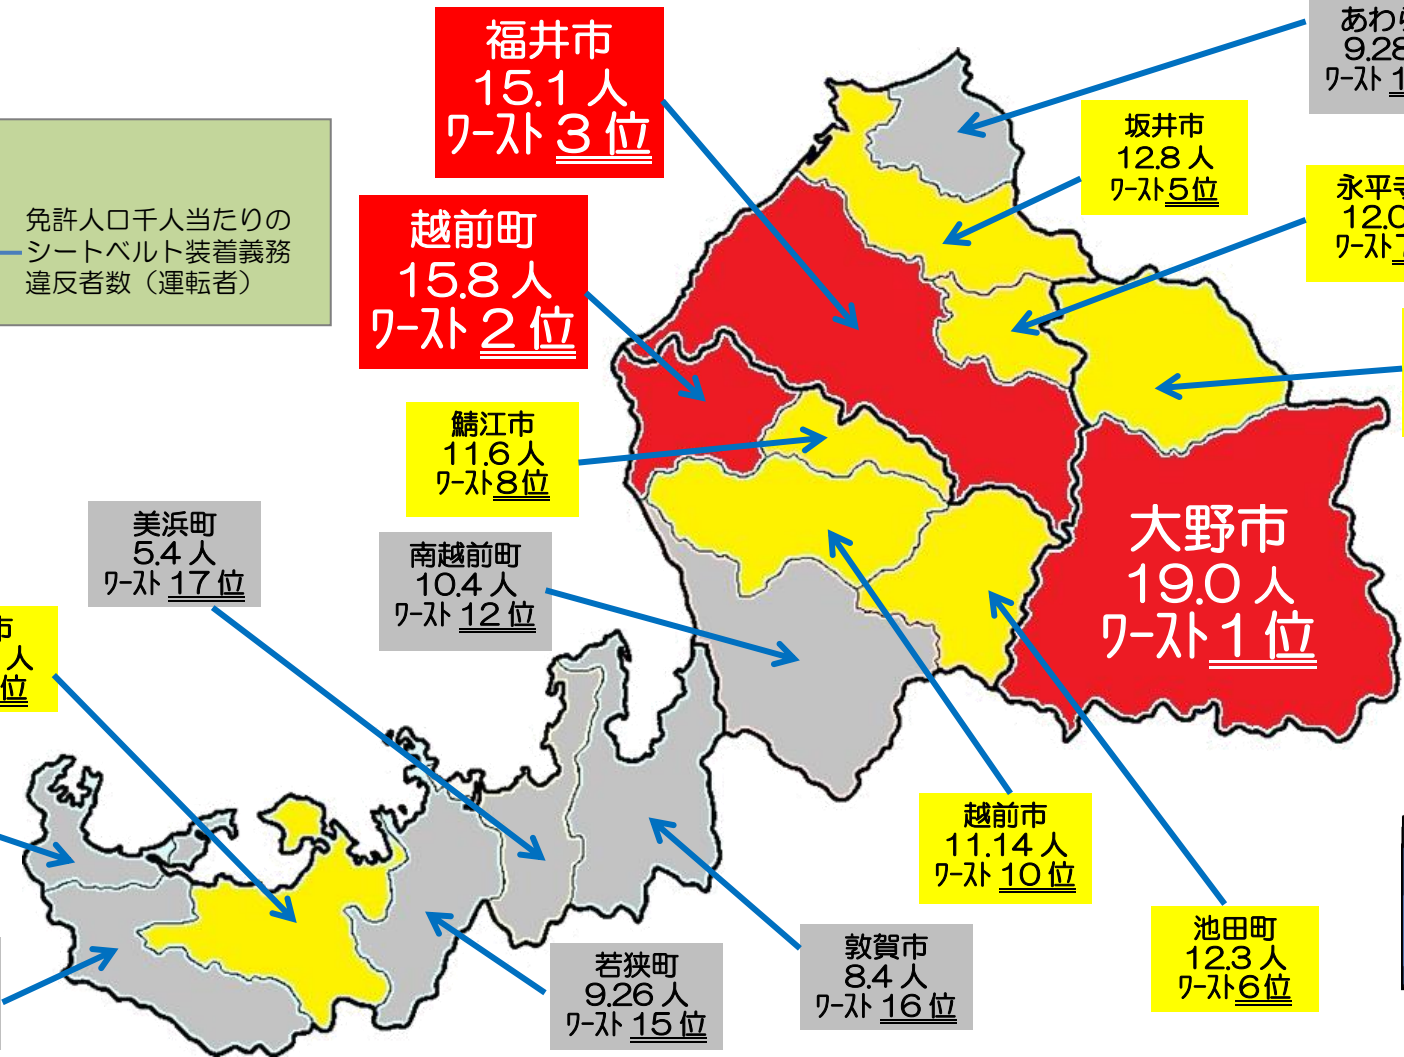

# シートベルト 装着義務違反 ワースト ランキング マップ

～平成28年中に福井県内においてシートベルト装着義務違反（運転者）で検挙された違反者住所別の実態～

凡例

〇〇市  
〇〇人  
ワースト〇位

← 免許人口千人当たりのシートベルト装着義務違反者数（運転者）

(ハ)

	1位	2位	3位	4位	5位	6位	7位	8位	9位	10位	11位	12位	13位	14位	15位	16位	17位
免許人口千人当たりのシートベルト装着義務違反者数（運転者）	大野市	越前町	福井市	勝山市	坂井市	池田町	永平寺町	鯖江市	小浜市	越前市	高浜町	南越前町	おおい町	あわら市	若狭町	敦賀市	美浜町
	19.0	15.8	15.1	14.5	12.8	12.3	12.0	11.6	11.19	11.14	10.9	10.4	10.0	9.28	9.26	8.4	5.4

福井県警察

# シートベルト 装着義務違反 ワースト ランキング マップ

～平成28年中に福井県内においてシートベルト装着義務違反 **(同乗者)** で検挙された違反者住所別の実態～

凡例

〇〇市  
〇〇人  
ワースト〇位

← 免許人口千人当たりのシートベルト装着義務違反者数 (同乗者)

	1位	2位	3位	4位	5位	6位	7位	8位	9位	10位	11位	12位	13位	14位	15位	16位	17位
免許人口千人当たりのシートベルト装着義務違反者数 (同乗者)	敦賀市	池田町	美浜町	小浜市	若狭町	南越前町	鯖江市	越前市	大野市	福井市	坂井市	越前町	おおい町	あわら市	勝山市	永平寺町	高浜町
	5.9	5.89	5.4	4.7	4.4	4.2	4.1	4.0	3.86	3.85	3.8	3.6	2.8	2.7	2.66	2.5	2.3

# チャイルドシート 使用義務違反 ワースト ランキング マップ

～平成28年中に福井県内においてチャイルドシート使用義務違反で検挙された違反者住所別の実態～

凡例  
 ○○市  
 ○○人  
 ワースト○位  
 ← 免許人口千人当たりのチャイルドシート使用義務違反者数

	1位	2位	3位	4位	5位	6位	7位	8位	9位	10位	11位	12位	13位	14位	15位	16位	17位
免許人口千人当たりのチャイルドシート使用義務違反者数	福井市	鯖江市	坂井市	池田町	越前市	越前町	南越前町	小浜市	あわら市	おおい町	若狭町	大野市	敦賀市	高浜町	美浜町	勝山市	永平寺町
	2.3	2.1	2.0	1.9387	1.9383	1.8	1.67	1.66	1.65	1.6	1.509	1.505	1.1	1.0	0.9	0.8	0.7