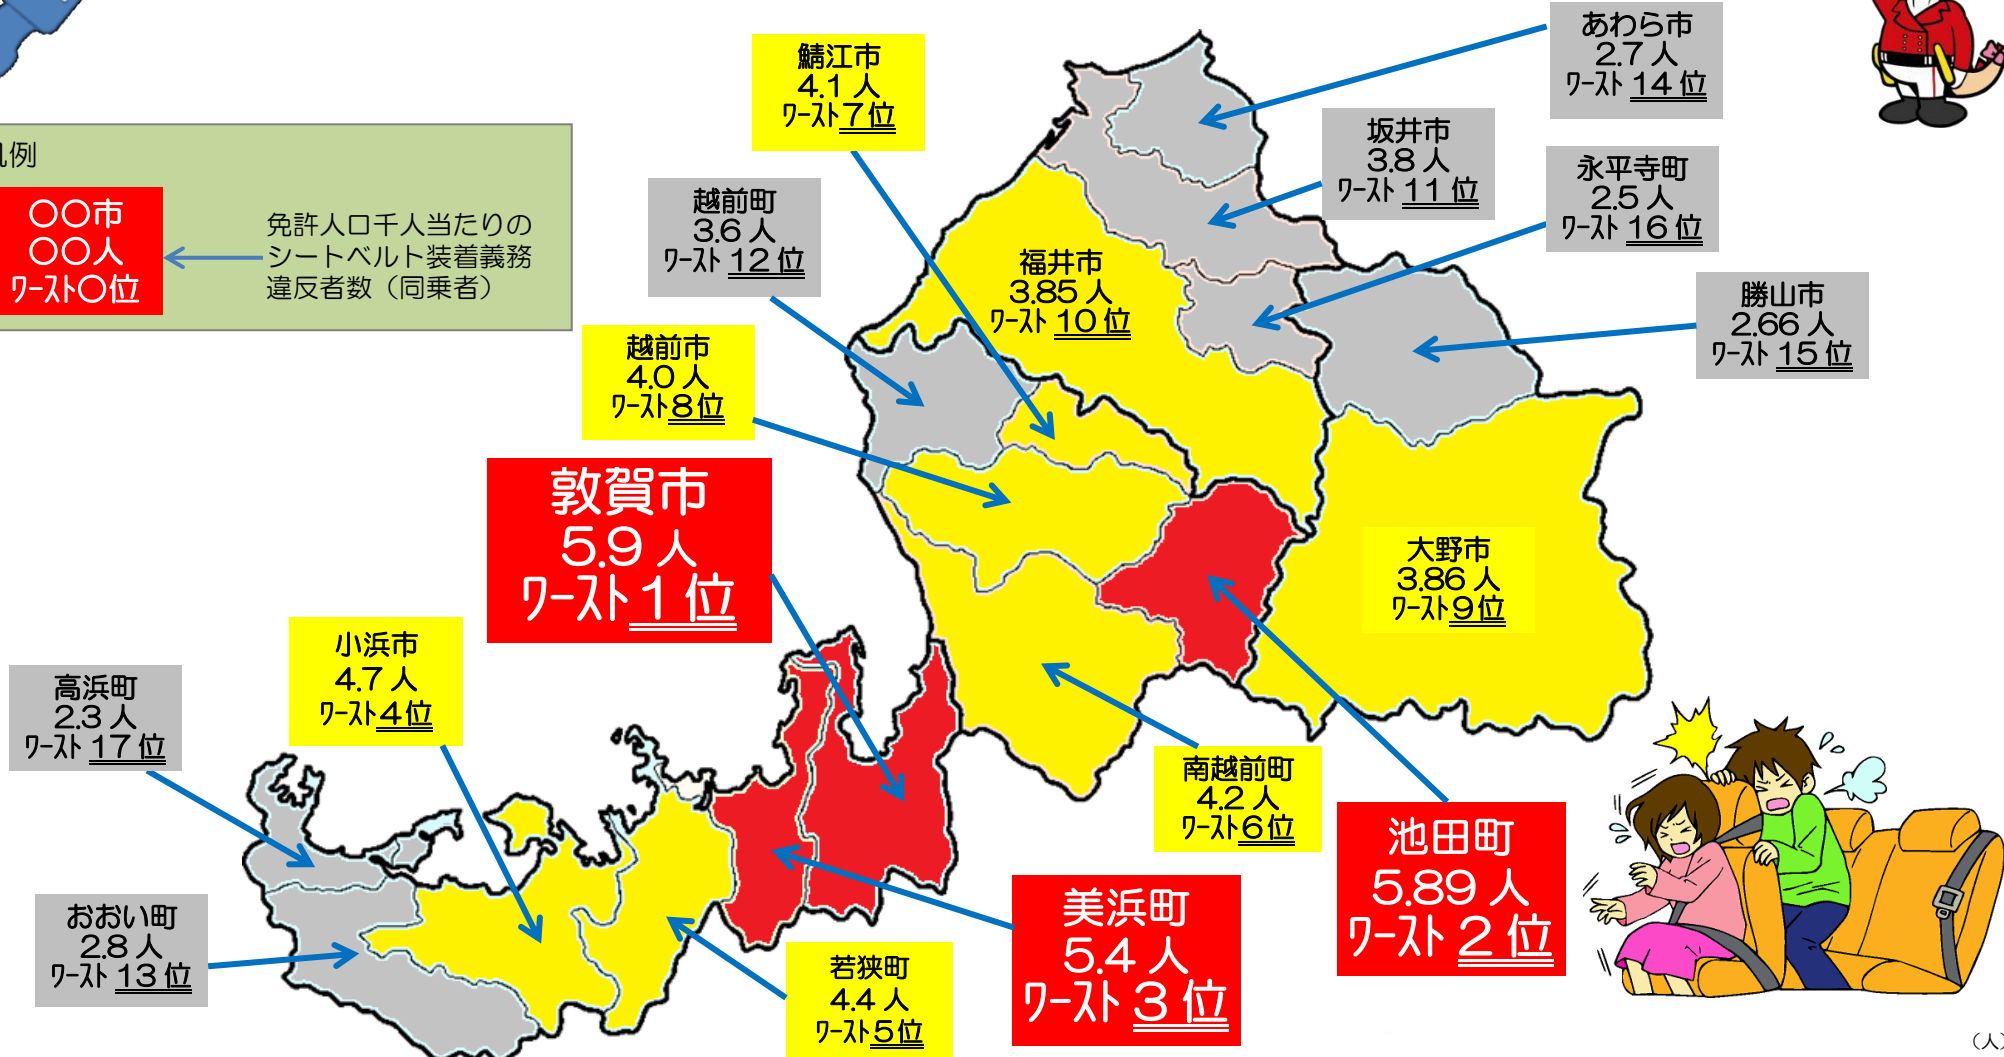

# シートベルト 装着義務違反 ワースト ランキング マップ

～平成28年中に福井県内においてシートベルト装着義務違反（運転者）で検挙された違反者住所別の実態～

凡例

〇〇市  
〇〇人  
ワースト〇位

← 免許人口千人当たりのシートベルト装着義務違反者数（運転者）

(ハ)

	1位	2位	3位	4位	5位	6位	7位	8位	9位	10位	11位	12位	13位	14位	15位	16位	17位
免許人口千人当たりのシートベルト装着義務違反者数（運転者）	大野市	越前町	福井市	勝山市	坂井市	池田町	永平寺町	鯖江市	小浜市	越前市	高浜町	南越前町	おおい町	あわら市	若狭町	敦賀市	美浜町
	19.0	15.8	15.1	14.5	12.8	12.3	12.0	11.6	11.19	11.14	10.9	10.4	10.0	9.28	9.26	8.4	5.4

# シートベルト 装着義務違反 ワースト ランキング マップ

～平成28年中に福井県内においてシートベルト装着義務違反 **(同乗者)** で検挙された違反者住所別の実態～

凡例

〇〇市  
〇〇人  
ワースト〇位

← 免許人口千人当たりのシートベルト装着義務違反者数 (同乗者)

	1位	2位	3位	4位	5位	6位	7位	8位	9位	10位	11位	12位	13位	14位	15位	16位	17位
免許人口千人当たりのシートベルト装着義務違反者数 (同乗者)	敦賀市	池田町	美浜町	小浜市	若狭町	南越前町	鯖江市	越前市	大野市	福井市	坂井市	越前町	おおい町	あわら市	勝山市	永平寺町	高浜町
	5.9	5.89	5.4	4.7	4.4	4.2	4.1	4.0	3.86	3.85	3.8	3.6	2.8	2.7	2.66	2.5	2.3

# チャイルドシート 使用義務違反 ワースト ランキング マップ

～平成28年中に福井県内においてチャイルドシート使用義務違反で検挙された違反者住所別の実態～

凡例  
 ○○市  
 ○○人  
 ワースト○位  
 ← 免許人口千人当たりのチャイルドシート使用義務違反者数

	1位	2位	3位	4位	5位	6位	7位	8位	9位	10位	11位	12位	13位	14位	15位	16位	17位
免許人口千人当たりのチャイルドシート使用義務違反者数	福井市	鯖江市	坂井市	池田町	越前市	越前町	南越前町	小浜市	あわら市	おおい町	若狭町	大野市	敦賀市	高浜町	美浜町	勝山市	永平寺町
	2.3	2.1	2.0	1.9387	1.9383	1.8	1.67	1.66	1.65	1.6	1.509	1.505	1.1	1.0	0.9	0.8	0.7