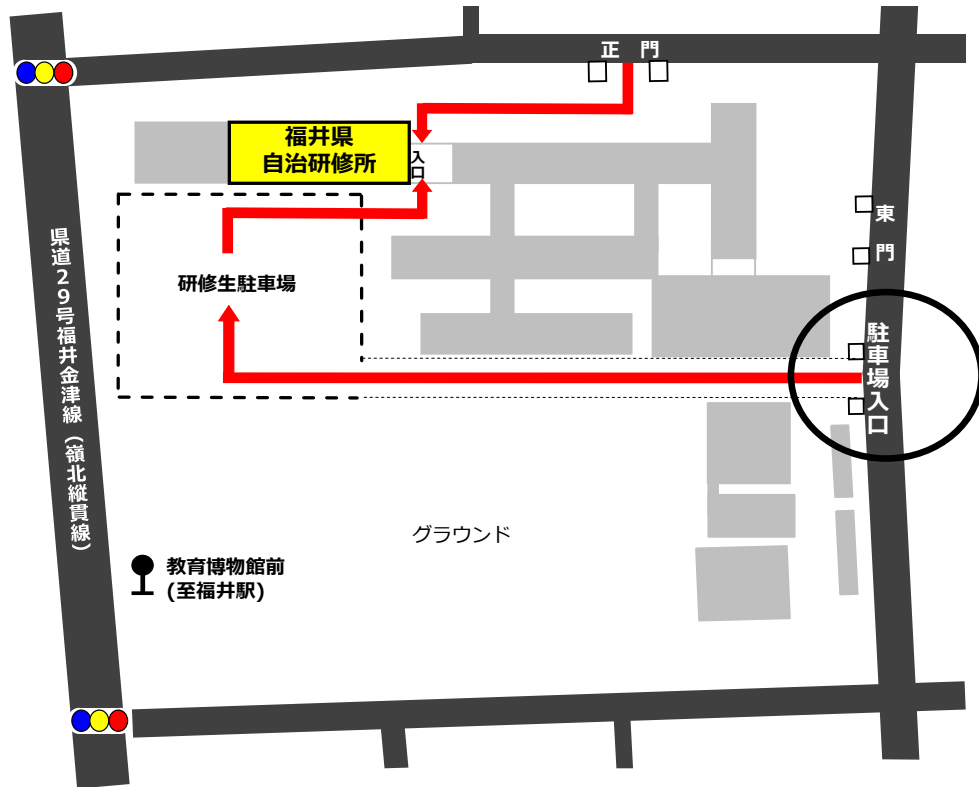

自治研修所案内図

福井駅西口2番バスのりばで、京福バス
 「25系統エンゼルランド線」乗車→「教育博物館前」(上図①)下車 = 約30分
 「28系統運転者教育センター線」乗車→「教育博物館前」(上図②)下車 = 約40分
 ※各バス停から徒歩約7分