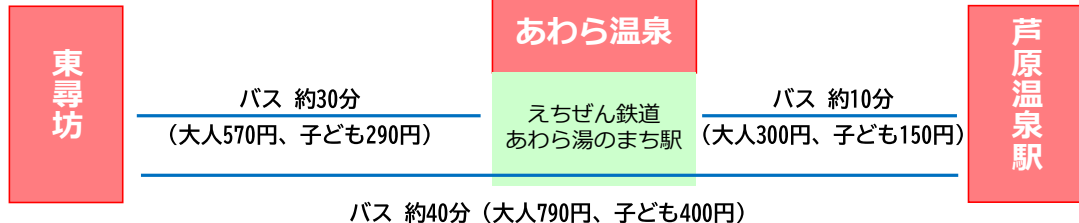

ふくい公共交通de観光アクセスマップ【芦原温泉駅～あわら湯のまち駅～東尋坊】

ふくいの観光情報は「ふくいドットコム」

R6. 3. 16現在
ver1.0

※運行情報、お得なきっぷの情報などは、鉄道・バス各社のHPをご覧ください。

〔公共交通機関ダイヤ〕 **赤字は土日祝日のみの運行** 早朝・夜間の便は記載してありません。

芦原温泉駅 ⇒ あわら湯のまち駅 ⇒ 東尋坊					
平日	土日祝	芦原温泉駅	えちぜん鉄道 あわら湯のまち駅	東尋坊	路線バス
○	●	9:10	9:18	9:47	97系統 東尋坊線
○	●	9:40	9:48	10:17	
○	●	10:10	10:18	10:47	
○	●	10:40	10:48	11:17	
○	●	11:10	11:18	11:47	
○	●	11:40	11:48	12:17	
○	●	12:10	12:18	12:47	
○	●	12:40	12:48	13:17	
○	●	13:10	13:18	13:47	
○	●	13:40	13:48	14:17	
○	●	14:10	14:18	14:47	
○	●	14:40	14:48	15:17	
○	●	15:10	15:26	15:53	
○	●	15:40	15:56	16:23	
○	■	16:10	16:26	16:53	85系統 東尋坊線
○	●	16:40	16:56	17:23	
○	●	17:40	17:56	18:23	
○	■	18:10	18:26	18:53	