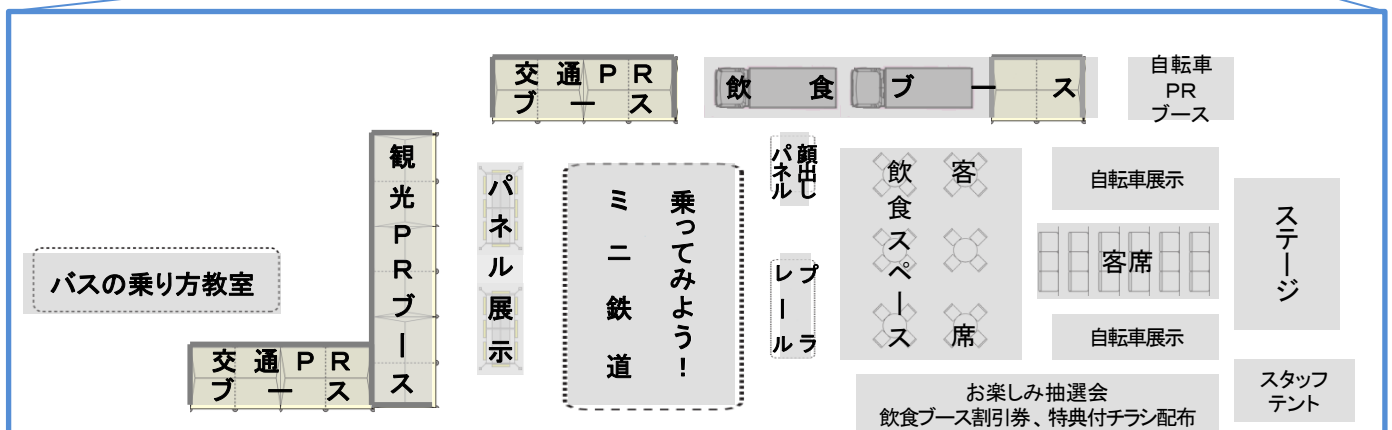

【場所】

ハピリン1階屋根付き広場ハピテラス
福井市中央1丁目2番1号