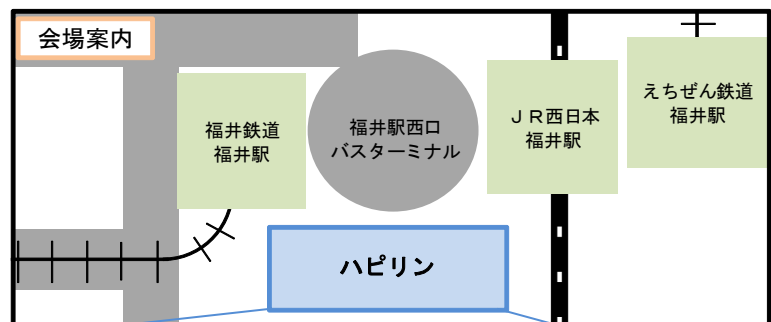

# ふくい交通フェスタ

ki-bo (キーボ) が初めて福井鉄道福井駅に  
やってくる!!  
ki-boとレトラムが並ぶ瞬間を見に来てね♪

福井鉄道、えちぜん鉄道グッズが当たる!? お楽しみ抽選会  
FUKURAM (フクラム) またはki-boとの自撮り写真を会場で提示すると抽選できるよ  
※自撮り写真の枚数や列車の種類に関わらず、抽選はおひとり様1回に限ります (先着300名様 11:20スタート)

## 【場所】

ハピリン1階屋根付き広場ハピテラス  
福井市中央1丁目2番1号

※できるだけ公共交通機関をご利用ください。

主催：福井県並行在来線対策協議会、クルマに頼り過ぎない社会づくり推進県民会議  
(事務局 福井県総合政策部交通まちづくり課)  
共催：西日本旅客鉄道(株)、福井鉄道(株)、えちぜん鉄道(株)、京福バス(株)、まちづくり福井(株)、(公社)福井県バス協会、  
福井商工会議所、福井市、敦賀市、小浜市、大野市、勝山市、鯖江市、あわら市、越前市、坂井市、永平寺町、池田町、  
南越前町、越前町、美浜町、高浜町、おおい町、若狭町  
協賛：日本労働組合総連合会福井県連合会、福井県高等学校PTA連合会、福井県連合婦人会