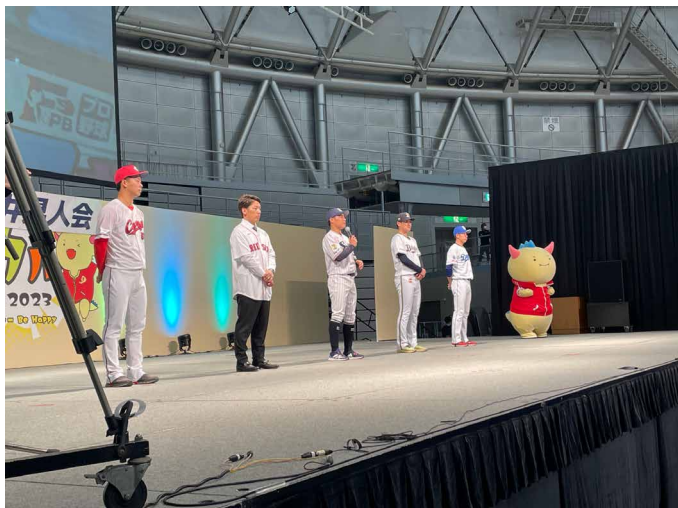

■福井県栄誉賞贈呈式

■プロ野球福井県人会発足式

ステージプログラム (9日)

■野球・ソフトボール体験会

■北陸新幹線アイドル「はぴ+はぴ」

■はっぴー体操コンサート

ステージプログラム (9日)

■真美のび♡カル♡ダンスM&Y