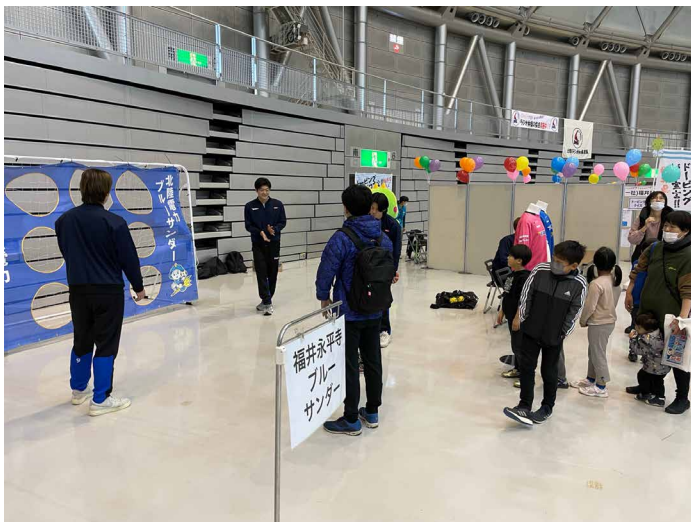

■福井永平寺ブルーサンダー (10日)