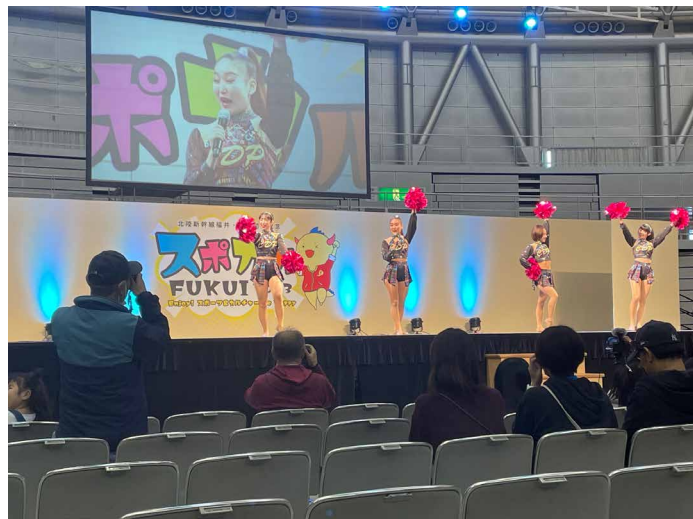

■ はぴりゅうキャラクターショー

■ さくらいと

ステージプログラム (10日)

■名田庄太鼓保存会 勇粋連

■福井県なぎなた連盟 (芝生広場)

■チアドリームプロジェクト

ステージプログラム (10日)

■福井永平寺ブルーサンダー