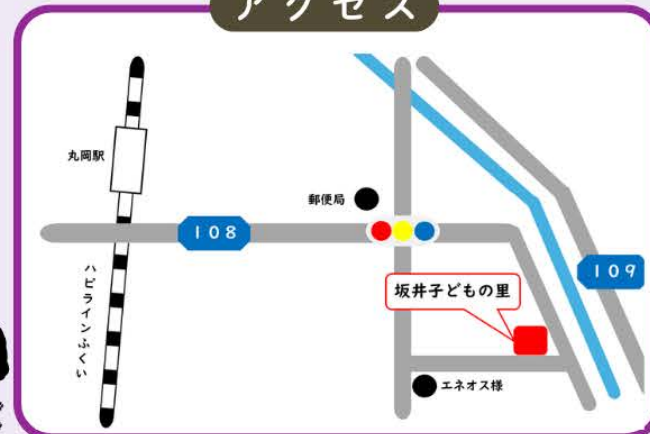

子ども若者支援センター 坂井子どもの里
新庄ユニット内

安心できる居場所で

〒919-0523
福井県坂井市坂井町
新庄2-325
TEL:0776-84-9375

アクセス

自分らしく、好きな時間を

実施機関：非営利一般社団法人福インクル

もっと 自分らしく

ユースセンター
さかさと

令和8年度版

ユースセンター さかさとって?

どんな場所?

ゆったりくつろぎながら自分のために時間を使ったり、家や学校の悩みなどを話したりする場所です。

音楽を聴いて、カフェのようにくつろいで、趣味に没頭して、体を動かして、ペットに癒されて、気の合う仲間とおしゃべりして、気軽に話せる職員に悩みを相談して、みんなで一緒にご飯を食べて…自分のペースで、自由に活動しましょう。

同じ悩みをもつ皆で話すピアサポートの会もあります。子ども食堂などのイベントや、外での体験活動に参加することもできます。

施設のご案内

設備

リビング、和室、相談ができる部屋、トランポリンがある遊び部屋、中庭などがあります。

カードゲームやボードゲーム、キーボードや電子ドラムなどの楽器、ハンモック、こたつなど、1人でもみんなでも楽しめる様々なものを取り揃えています。

癒しの動物もいますよ。

【対象】嶺北在住の10代～30歳未満の方

【利用料】無料

居場所支援