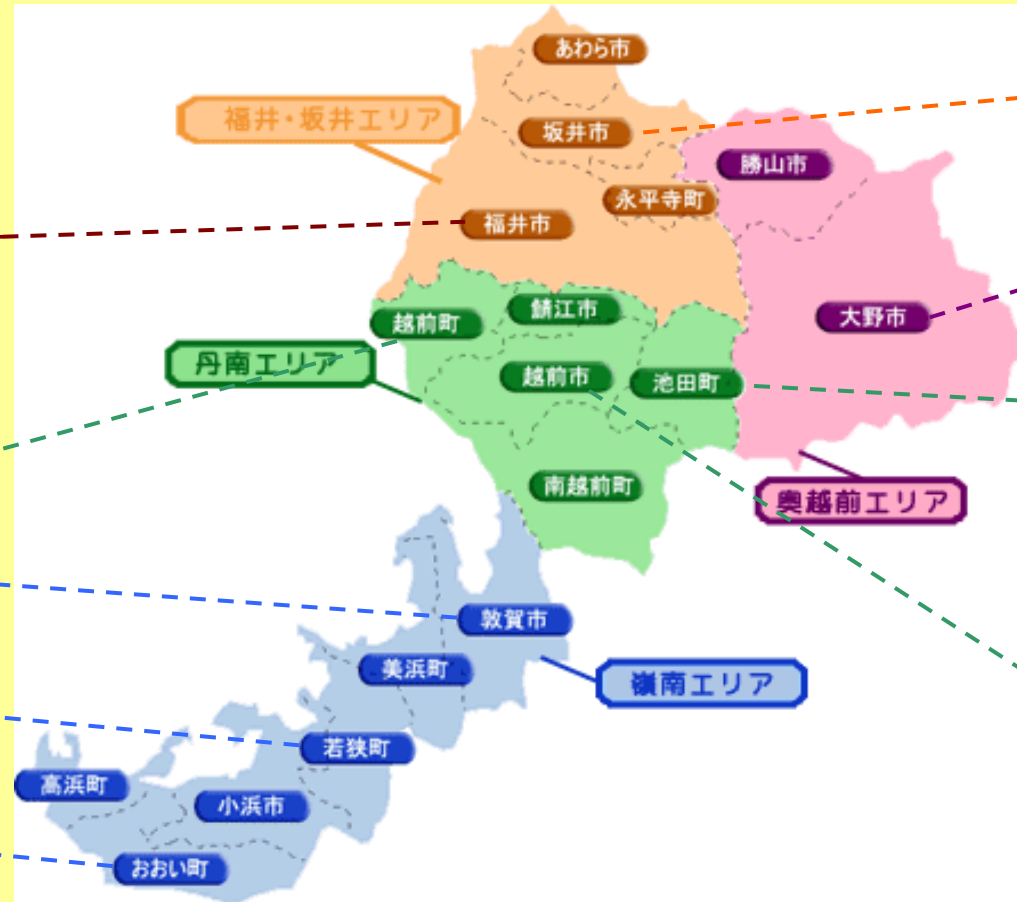

福井県 堆肥マップ

- 1 森国牧場 
- 2 藤尾牧場 
- 3 名津井牧場 
- 4 前田牧場 
- 5 高村養鶏 
- 6 田中ブロイラー 

- 11 武藤農場 

- 20 笹山農園 
- 21 エコル美方堆肥化施設  
- 22 (有)若狭宮川エッグ 
- 23 大飯町堆肥生産組合 

- 7 岡崎牧場 
- 8 南田牧場 
- 9 三国町活性堆肥生産組合 
- 10 六呂師堆肥センター 
- 12 池田町水海堆肥センター 
- 13 あぐりパワーアップセンター 
- 14 佐々木牧場 
- 15 神門牧場 
- 16 (有)睦美ファーム 
- 17 (有)岡崎養鶏 
- 18 大虫中央養鶏 
- 19 上山養鶏 

このマップでは希望された生産者、堆肥センターのみを掲載しております。
堆肥の有無等、そのほか詳細については直接生産者、または堆肥センターへご相談ください。