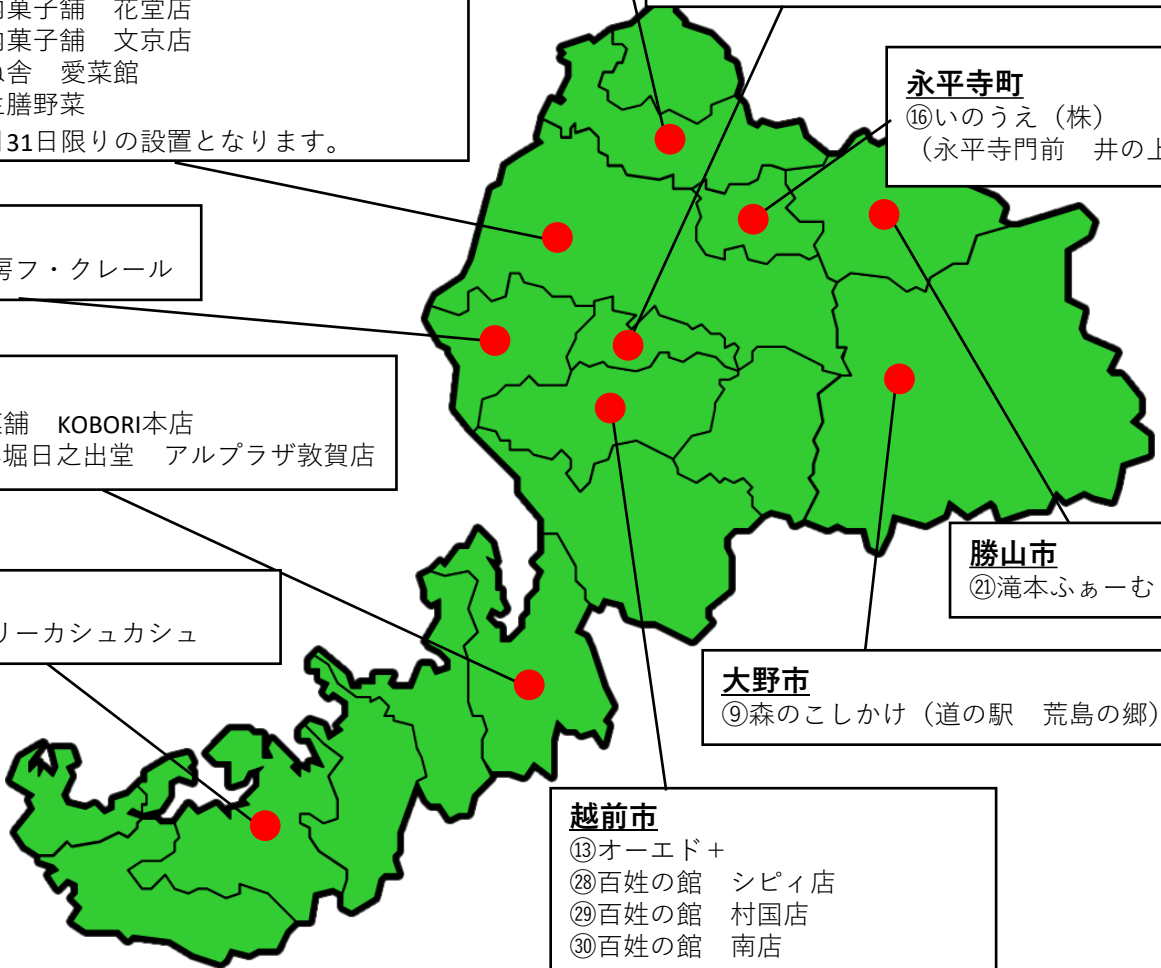

越前市

- ⑬オーエド+
- ⑳百姓の館 シピィ店
- ㉙百姓の館 村国店
- ㉚百姓の館 南店