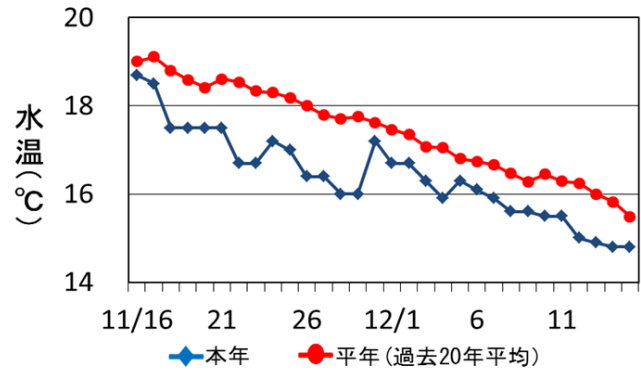

### 〔海の状況 (11/16~12/15) 〕

- ・ 神子地先の表面水温… 期間の中ごろまでは平年よりかなり低め(平年差-1.5~-1.0℃)で推移したが、以降は平年よりやや低め(平年差-1.0~-0.5℃)で推移した。(図 1)
- ・ 米ノ地先の表面水温… 期間を通して平年よりかなり低め(平年差-1.5~-1.0℃)から平年よりやや低め(平年差-1.0~-0.5℃)で推移した。(図 2)

図1. 若狭町神子地先における表面水温の推移

### 〔若狭湾および周辺海域の海況：11月〕

11月の若狭湾およびその周辺海域の水温分布は、表層(0m)では、若狭湾の一部と能登半島の沿岸から沖合が18~20℃と前年より低くなっていた。水深100mでは、山陰・若狭沖の冷水域の規模および接岸距離は昨年並みであった。(図3)

図3. 若狭湾およびその周辺海域の水温分布図 (日本海区水産研究所の日本海漁場海況速報より抜粋)

# 越前ガニの漁模様

11月の漁模様をお知らせします。

○期間中の操業延日数<sup>※1</sup>は641日(前年:908日)で、操業隻数は71隻(前年:71隻)でした。

○漁獲量はズワイガニ(雄ガニ)66t(前年:66t 対前年比:100%)、セイコガニ(雌ガニ)103t(前年:133t 対前年比:77%)とズワイガニは前年並みで、セイコガニは下回りました。

○1kgあたりの単価はズワイガニ9,003円(前年:8,195円 対前年比:110%)、セイコガニ2,846円(前年:2,461円 対前年比:116%)とズワイガニ、セイコガニともに前年を上回りました。