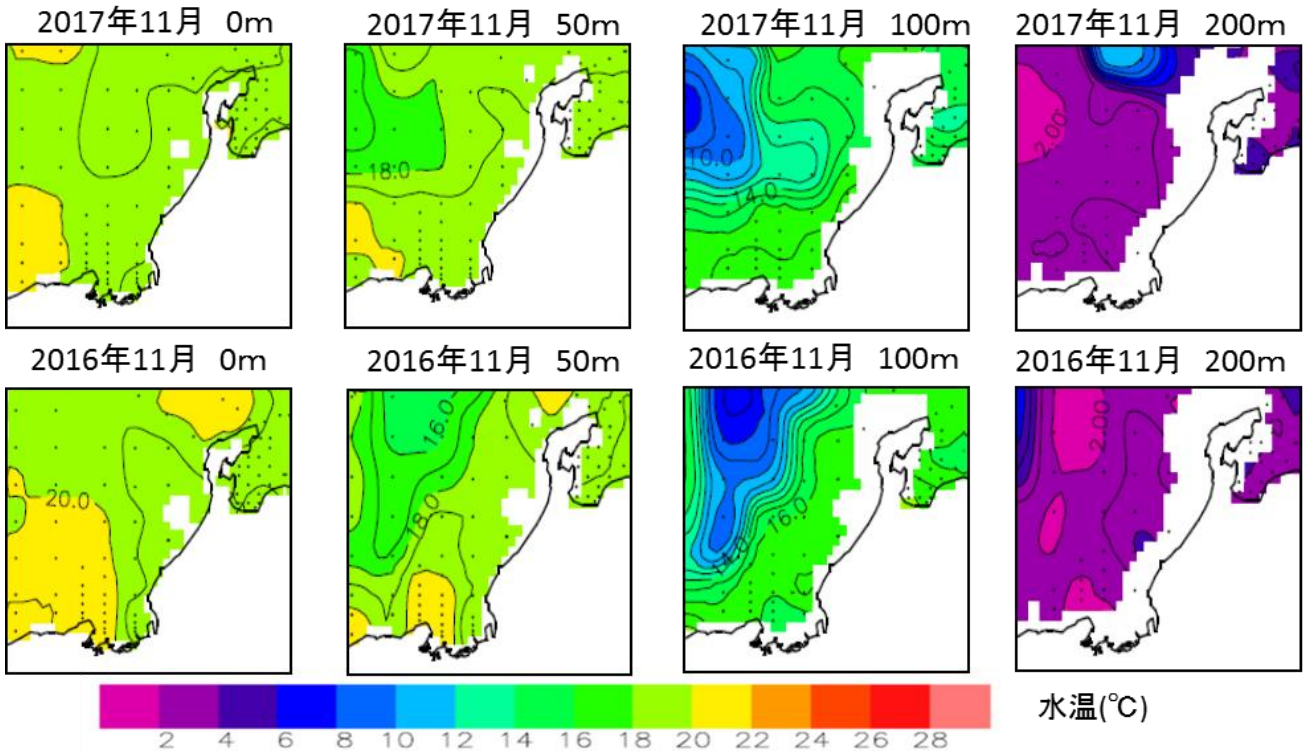

### 〔海の状況 (11/16~12/15) 〕

- ・ 神子地先の表面水温… 期間の中ごろまでは平年よりかなり低め(平年差-1.5~-1.0℃)で推移したが、以降は平年よりやや低め(平年差-1.0~-0.5℃)で推移した。(図 1)
- ・ 米ノ地先の表面水温… 期間を通して平年よりかなり低め(平年差-1.5~-1.0℃)から平年よりやや低め(平年差-1.0~-0.5℃)で推移した。(図 2)

図1. 若狭町神子地先における表面水温の推移

### 〔若狭湾および周辺海域の海況：11月〕

11月の若狭湾およびその周辺海域の水温分布は、表層(0m)では、若狭湾の一部と能登半島の沿岸から沖合が18~20℃と前年より低くなっていた。水深100mでは、山陰・若狭沖の冷水域の規模および接岸距離は昨年並みであった。(図3)

図3. 若狭湾およびその周辺海域の水温分布図 (日本海区水産研究所の日本海漁場海況速報より抜粋)

# 越前ガニの漁模様

11月の漁模様をお知らせします。

○期間中の操業延日数<sup>※1</sup>は641日(前年:908日)で、操業隻数は71隻(前年:71隻)でした。

○漁獲量はズワイガニ(雄ガニ)66t(前年:66t 対前年比:100%)、セイコガニ(雌ガニ)103t(前年:133t 対前年比:77%)とズワイガニは前年並みで、セイコガニは下回りました。

○1kgあたりの単価はズワイガニ9,003円(前年:8,195円 対前年比:110%)、セイコガニ2,846円(前年:2,461円 対前年比:116%)とズワイガニ、セイコガニともに前年を上回りました。