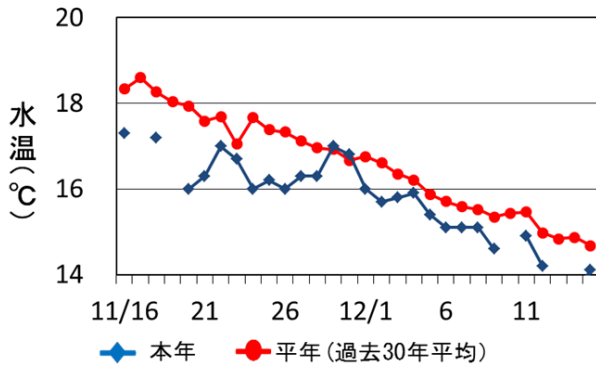

### 〔海の状況 (11/16~12/15) 〕

- ・ 神子地先の表面水温… 期間の中ごろまでは平年よりかなり低め(平年差-1.5~-1.0℃)で推移したが、以降は平年よりやや低め(平年差-1.0~-0.5℃)で推移した。(図 1)
- ・ 米ノ地先の表面水温… 期間を通して平年よりかなり低め(平年差-1.5~-1.0℃)から平年よりやや低め(平年差-1.0~-0.5℃)で推移した。(図 2)

図1. 若狭町神子地先における表面水温の推移

### 〔若狭湾および周辺海域の海況：11月〕

11月の若狭湾およびその周辺海域の水温分布は、表層(0m)では、若狭湾の一部と能登半島の沿岸から沖合が18~20℃と前年より低くなっていた。水深100mでは、山陰・若狭沖の冷水域の規模および接岸距離は昨年並みであった。(図3)

図3. 若狭湾およびその周辺海域の水温分布図 (日本海区水産研究所の日本海漁場海況速報より抜粋)

# 越前ガニの漁模様

11月の漁模様をお知らせします。

○期間中の操業延日数<sup>※1</sup>は641日(前年:908日)で、操業隻数は71隻(前年:71隻)でした。

○漁獲量はズワイガニ(雄ガニ)66t(前年:66t 対前年比:100%)、セイコガニ(雌ガニ)103t(前年:133t 対前年比:77%)とズワイガニは前年並みで、セイコガニは下回りました。

○1kgあたりの単価はズワイガニ9,003円(前年:8,195円 対前年比:110%)、セイコガニ2,846円(前年:2,461円 対前年比:116%)とズワイガニ、セイコガニともに前年を上回りました。