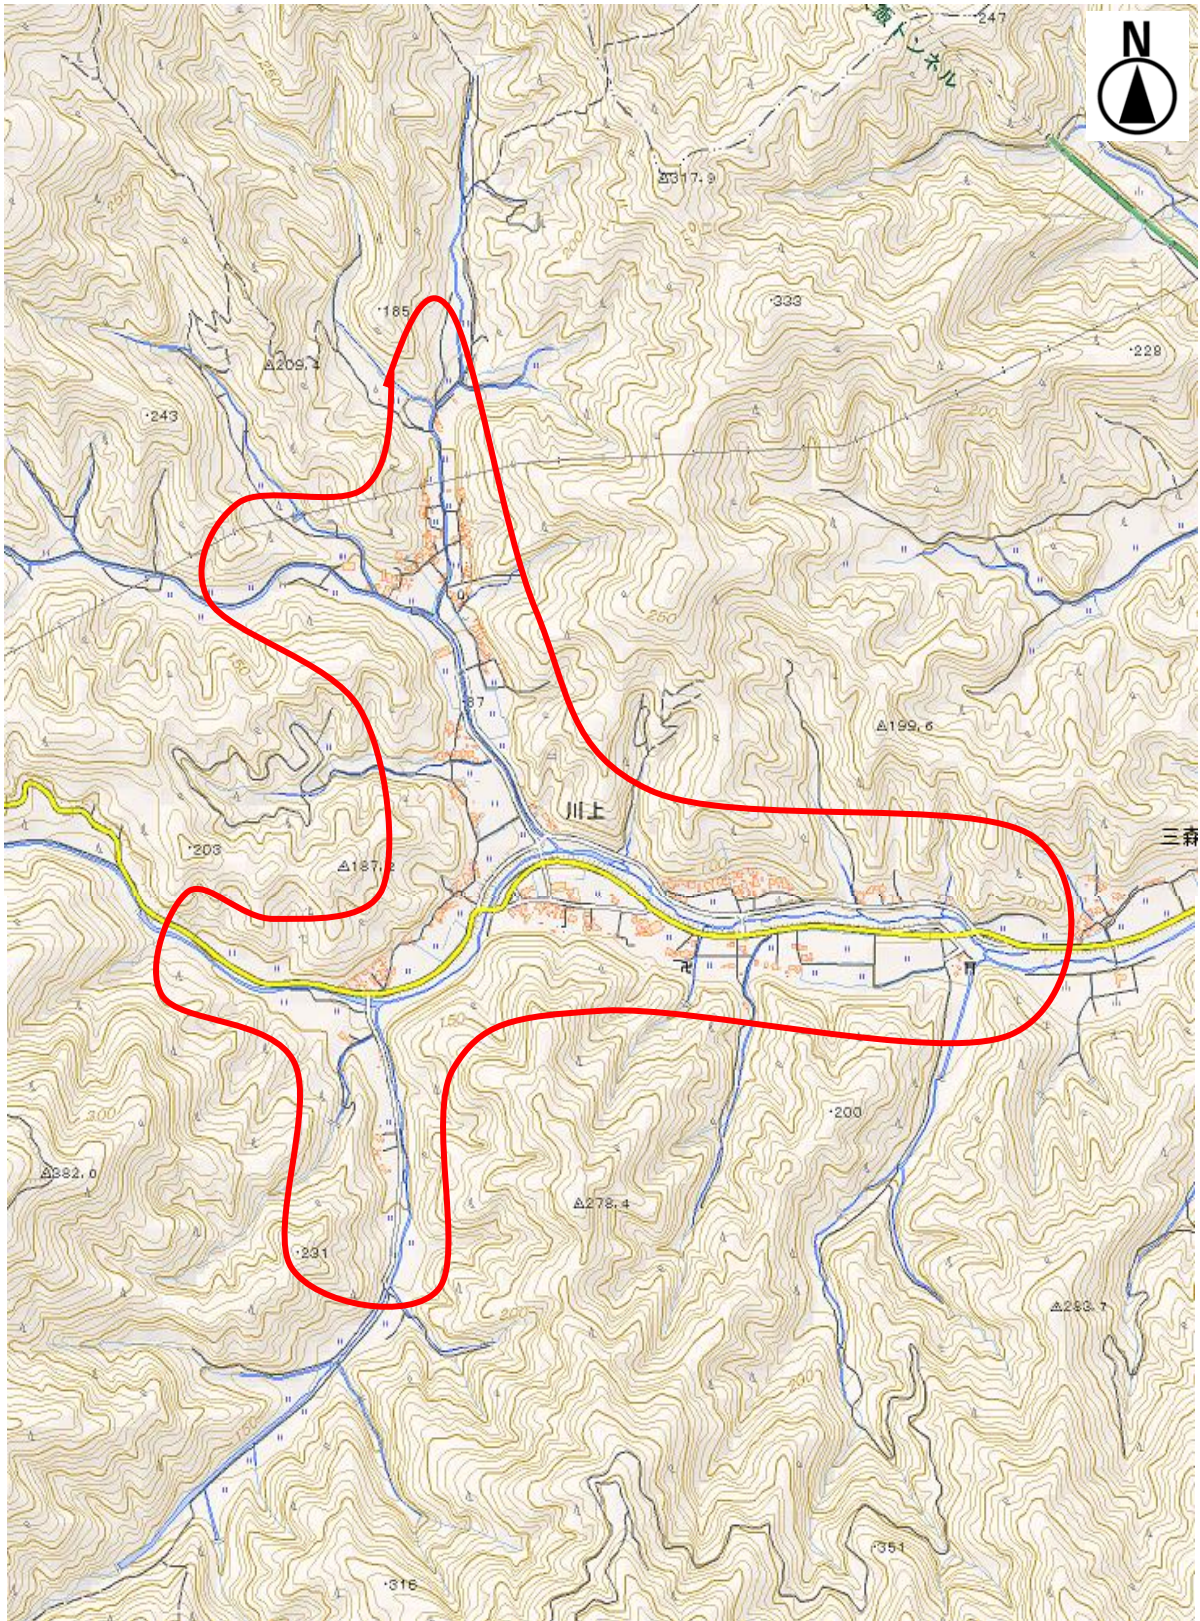

伝統的民家群保存活用推進地区

おおい町川上地区 指定範囲