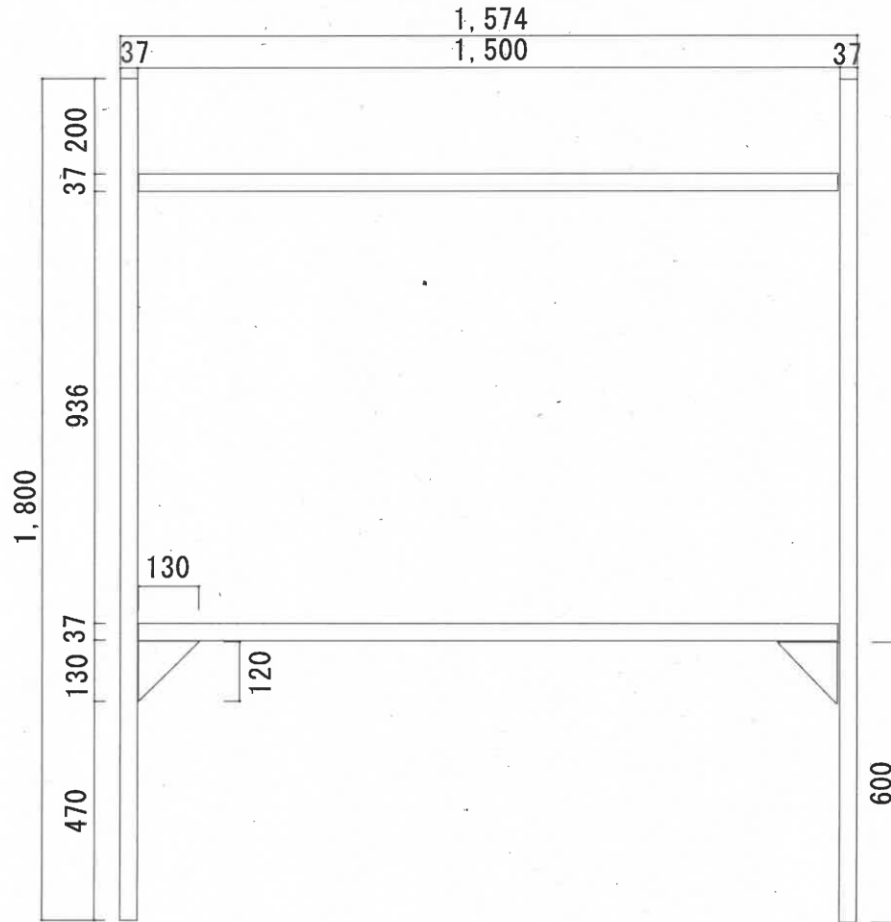

規格外 ラミナ材 (L=4.00m W=0.12m t=7~37m/m)

盆栽棚 正面図 (規格外 ラミナ利活用)

断面図 (規格外 ラミナ利活用)

平面図 (規格外 ラミナ利活用)

仕 様 書

盆栽棚 (規格外ラミナ材利活用) 1セット

(詳細図については別紙のとおり)

品 名	厚さ (m/m)	巾 (m/m)	長さ (m/m)	数量 (枚、本)	備 考
規格外ラミナ材	7~37	120	4,000 ~4,100	4	
ステンビス					必要数量
ステン釘					必要数量

規格外 ラミナ材 (L=4.00m W=0.12m t=7~37m/m)

大型木製イーゼル 正面図 (規格外 ラミナ利活用)

断面図 (規格外 ラミナ利活用)

平面図 (規格外 ラミナ利活用)

仕 様 書

大型木製イーゼル (規格外 ラミナ材利活用) 1セット

(詳細図については別紙のとおり)

品 名	厚さ (m/m)	巾 (m/m)	長さ (m/m)	数量 (枚、本)	備 考
規格外ラミナ材	7~37	120	4,000 ~4,100	2	
ステンビス					必要数量
ステン釘					必要数量
蝶番			105	1	

規格外 ラミナ材 (L=4.00m W=0.12m t=7~37m/m)

大型木製ホワイトボード立 正面図 (規格外 ラミナ利活用)

断面図 (規格外 ラミナ利活用)

平面図 (規格外 ラミナ利活用)

仕 様 書

大型木製ホワイトボード立て (規格外 ラミナ材利活用) 1セット

(詳細図については別紙のとおり)

品 名	厚さ (m/m)	巾 (m/m)	長さ (m/m)	数量 (枚、本)	備 考
規格外ラミナ材	7~37	120	4,000 ~4,100	2	
ステンビス					必要数量
ステン釘					必要数量
突張棒			900~1,200	4	

規格外 ラミナ材 (L=4.00m W=0.12m t=7~37m/m)

園芸用 花木棚 正面図 (規格外 ラミナ利活用)

断面図 (規格外 ラミナ利活用)

平面図 (規格外 ラミナ利活用)

仕 様 書

園芸用 花木棚 (規格外 ラミナ材利活用) 1セット

(詳細図については別紙のとおり)

品 名	厚さ (m/m)	巾 (m/m)	長さ (m/m)	数量 (枚、本)	備 考
規格外ラミナ材	7~37	120	4,000 ~4,100	2	
ステンビス					必要数量
ステン釘					必要数量