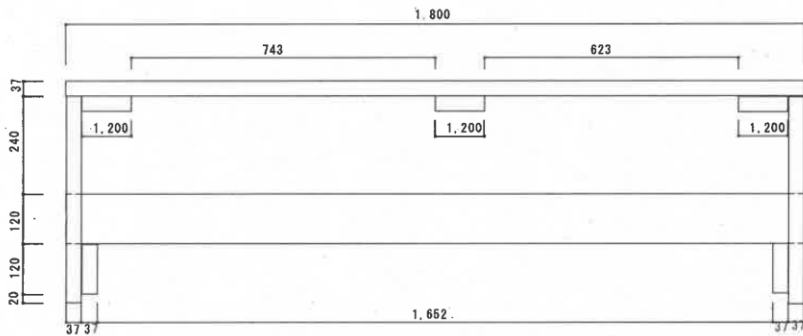

端材 規格 L=不定形 W=40m/m t=30m/m

仕 様 書

立看板 (廃合板等利活用) 1セット

(詳細図については別紙のとおり)

品 名	厚さ (m/m)	巾 (m/m)	長さ (m/m)	数量 (枚、本)	備 考
廃合板	12	900	1,800	1	必要面積 $A \approx 0,30m^2$
端材	30	40	不定形		全体 $L \approx 4,000m/m$
ステン釘					必要数量
ステンビス					必要数量

規格外 ラミナ材 (L=4.00m W=0.12m t=7~37m/m)

盆栽棚 正面図 (規格外 ラミナ利活用)

断面図 (規格外 ラミナ利活用)

平面図 (規格外 ラミナ利活用)

仕 様 書

盆栽棚 (規格外ラミナ材利活用) 1セット

(詳細図については別紙のとおり)

品 名	厚さ (m/m)	巾 (m/m)	長さ (m/m)	数量 (枚、本)	備 考
規格外ラミナ材	7~37	120	4,000 ~4,100	4	
ステンビス					必要数量
ステン釘					必要数量