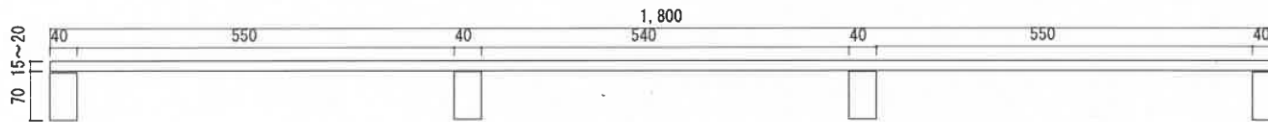

盆栽棚 (廃木製パレット利活用)

廃木製パレット 規格 L=1,800m/m W=900m/m t=97m/m

盆栽棚 平面図 (廃木製パレット利活用)

盆栽棚 正面図 (廃木製パレット利活用)

廃木製パレット 規格 L=1,800m/m W=900m/m t=97m/m

盆栽棚 断面図 (廃木製パレット利活用)

盆栽棚 (廃木製パレット利活用)
 廃木製パレット 規格 L=1,800m/m W=900m/m t=97m/m

盆栽棚 平面図 (廃木製パレット利活用)

盆栽棚 正面図 (廃木製パレット利活用)

廃木製パレット 規格 L=1,800m/m W=900m/m t=97m/m

盆栽棚 断面図 (廃木製パレット利活用)

廃木製パレット 規格 L=1,800m/m W=900m/m t=97m/m

仕 様 書

盆栽棚 (廃木製パレット利活用) 1セット

(詳細図については別紙のとおり)