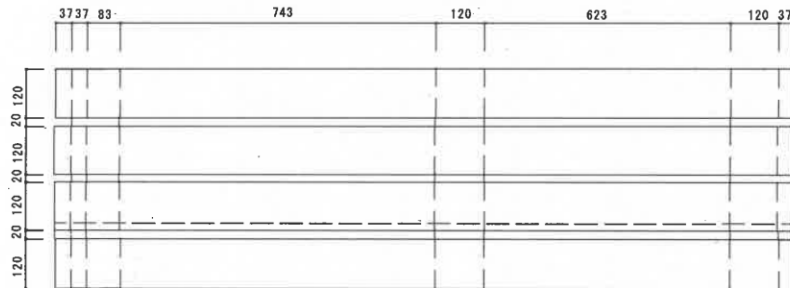

規格外 ラミナ材 (L=4.00m W=0.12m t=7~37m/m)

盆栽棚 正面図 (規格外 ラミナ利活用)

断面図 (規格外 ラミナ利活用)

平面図 (規格外 ラミナ利活用)

仕 様 書

盆栽棚 (規格外ラミナ材利活用) 1セット

(詳細図については別紙のとおり)

品 名	厚さ (m/m)	巾 (m/m)	長さ (m/m)	数量 (枚、本)	備 考
規格外ラミナ材	7~37	120	4,000 ~4,100	4	
ステンビス					必要数量
ステン釘					必要数量