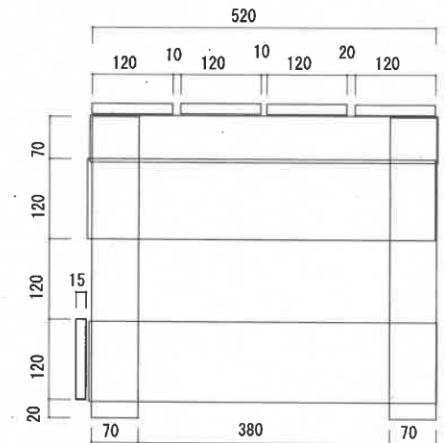

盆栽棚 (廃木製パレット利活用)

廃木製パレット 規格 L=1,800m/m W=900m/m t=97m/m

盆栽棚 平面図 (廃木製パレット利活用)

盆栽棚 正面図 (廃木製パレット利活用)

廃木製パレット 規格 L=1,800m/m W=900m/m t=97m/m

盆栽棚 断面図 (廃木製パレット利活用)

盆栽棚 (廃木製パレット利活用)
 廃木製パレット 規格 L=1,800m/m W=900m/m t=97m/m

盆栽棚 平面図 (廃木製パレット利活用)

盆栽棚 正面図 (廃木製パレット利活用)

廃木製パレット 規格 L=1,800m/m W=900m/m t=97m/m

盆栽棚 断面図 (廃木製パレット利活用)

廃木製パレット 規格 L=1,800m/m W=900m/m t=97m/m

仕 様 書

盆栽棚 (廃木製パレット利活用) 1セット

(詳細図については別紙のとおり)