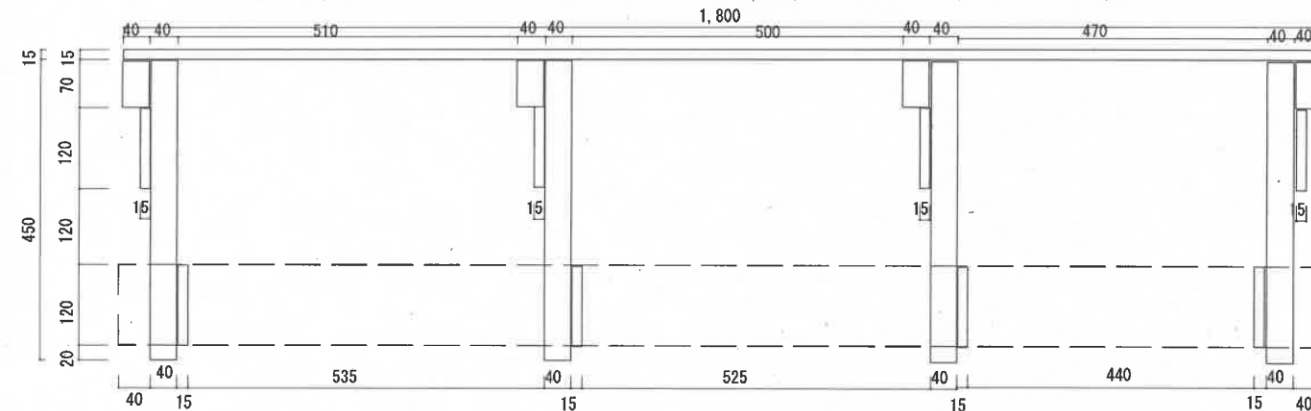

盆栽棚 (廃木製パレット利活用)

廃木製パレット 規格 L=1,800m/m W=900m/m t=97m/m

盆栽棚 平面図 (廃木製パレット利活用)

盆栽棚 正面図 (廃木製パレット利活用)

廃木製パレット 規格 L=1,800m/m W=900m/m t=97m/m

盆栽棚 断面図 (廃木製パレット利活用)

盆栽棚 (廃木製パレット利活用)
 廃木製パレット 規格 L=1,800m/m W=900m/m t=97m/m

盆栽棚 平面図 (廃木製パレット利活用)

盆栽棚 正面図 (廃木製パレット利活用)

廃木製パレット 規格 L=1,800m/m W=900m/m t=97m/m

盆栽棚 断面図 (廃木製パレット利活用)

廃木製パレット 規格 L=1,800m/m W=900m/m t=97m/m

仕 様 書

盆栽棚 (廃木製パレット利活用) 1セット

(詳細図については別紙のとおり)