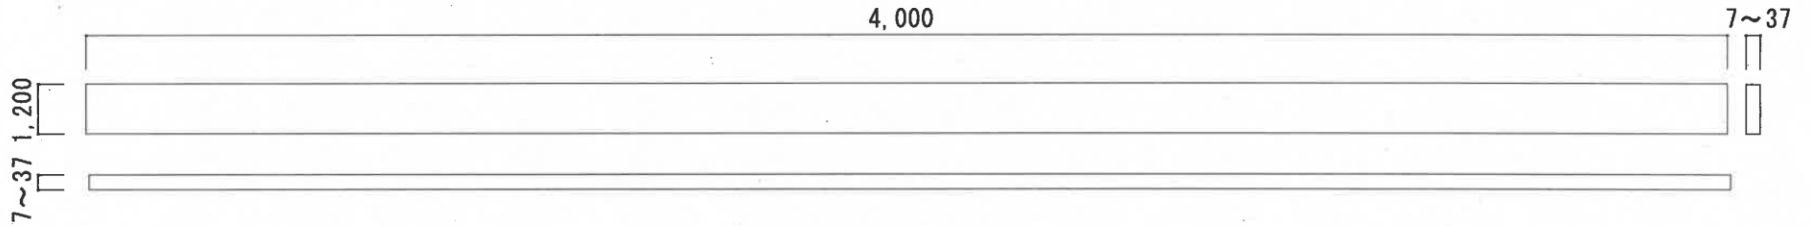

規格外 ラミナ材 (L=4.00m W=0.12m t=7~37m/m)