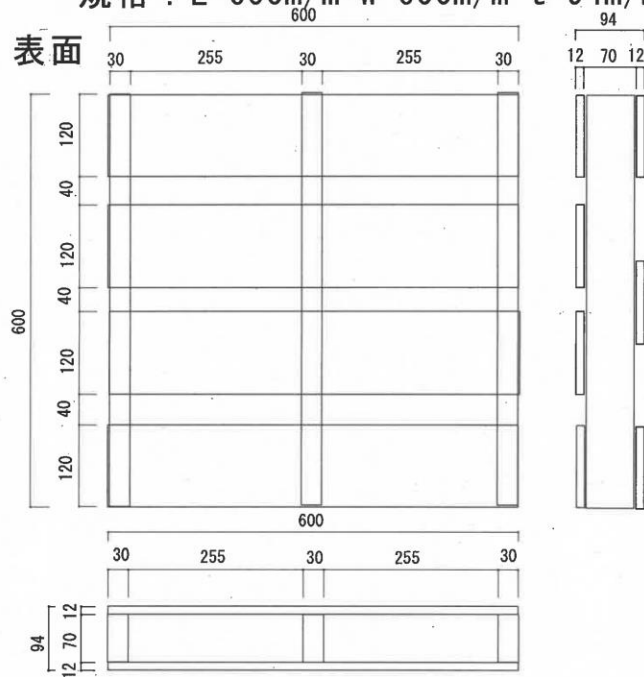

盆栽棚 平面図 (廃木製パレット利活用)

盆栽棚 正面図 (廃木製パレット利活用)

廃木製パレット 規格 L=1,800m/m W=900m/m t=97m/m

盆栽棚 断面図 (廃木製パレット利活用)

廃木製パレット 規格 L=1,800m/m W=900m/m t=97m/m

仕 様 書

盆栽棚 (廃木製パレット利活用) 1セット

(詳細図については別紙のとおり)

品 名	厚さ (m/m)	巾 (m/m)	長さ (m/m)	数量 (枚、本)	備 考
廃木製パレット	97	900	1,800	2	
ステンビス					必要数量
ステン釘					必要数量

立看板 (廃木製パレット等利活用)

看板部 廃コンパネ利活用

規格 : L=1,300m/m W=450m/m t=12m/m × 2枚

基礎部 廃木製パレット利活用

規格 : L=600m/m W=600m/m t=94m/m