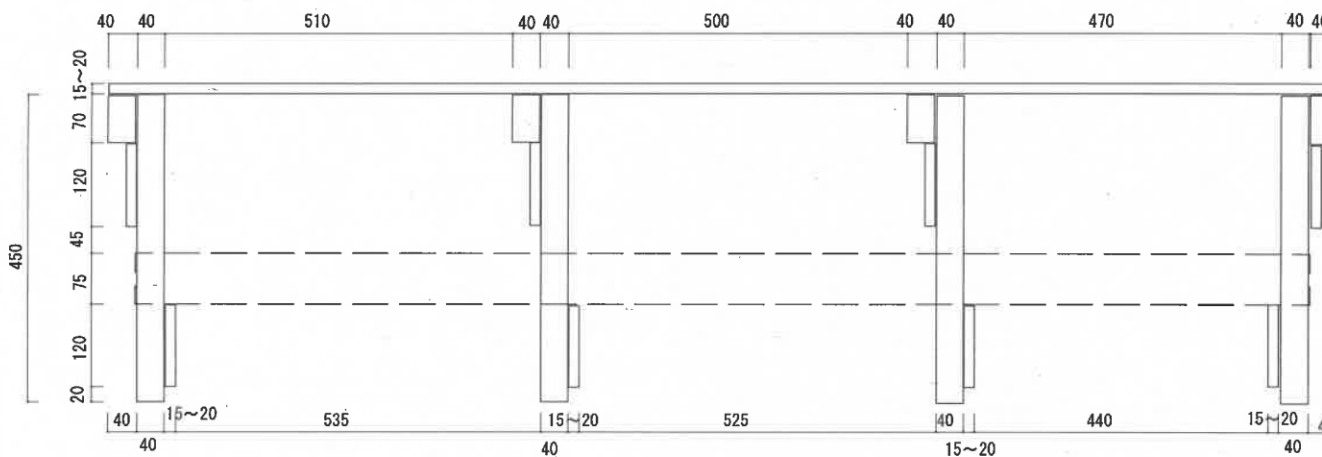

盆栽棚 (廃木製パレット利活用)

廃木製パレット 規格 L=1,800m/m W=900m/m t=97m/m

盆栽棚 平面図 (廃木製パレット利活用)

盆栽棚 正面図 (廃木製パレット利活用)

廃木製パレット 規格 L=1,800m/m W=900m/m t=97m/m

盆栽棚 断面図 (廃木製パレット利活用)

盆栽棚 (廃木製パレット利活用)
 廃木製パレット 規格 L=1,800m/m W=900m/m t=97m/m

盆栽棚 平面図 (廃木製パレット利活用)

盆栽棚 正面図 (廃木製パレット利活用)

廃木製パレット 規格 L=1,800m/m W=900m/m t=97m/m

盆栽棚 断面図 (廃木製パレット利活用)

廃木製パレット 規格 L=1,800m/m W=900m/m t=97m/m

仕 様 書

盆栽棚 (廃木製パレット利活用) 1セット

(詳細図については別紙のとおり)