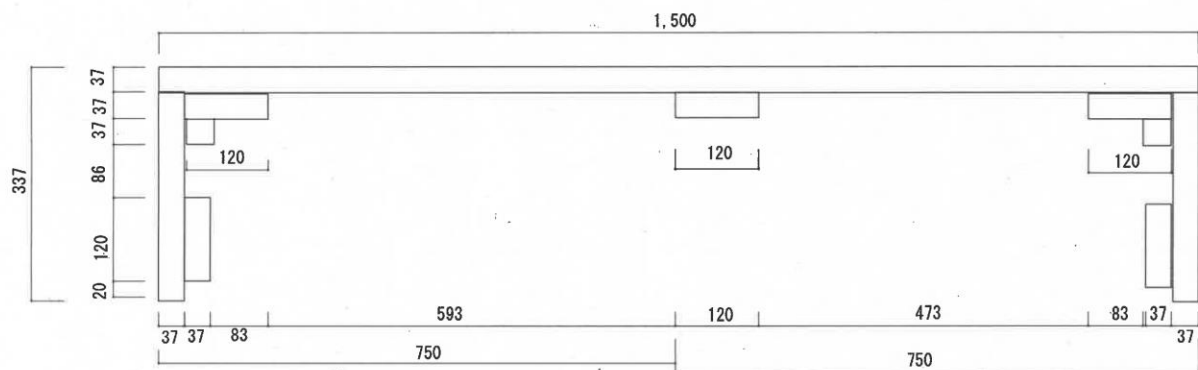

規格外 ラミナ材 (L=4.00m W=0.12m t=7~37m/m)

盆栽棚 正面図 (規格外 ラミナ利活用)

断面図 (規格外 ラミナ利活用)

平面図 (規格外 ラミナ利活用)

仕 様 書

盆栽棚 (規格外ラミナ材利活用) 1セット

(詳細図については別紙のとおり)

品 名	厚さ (m/m)	巾 (m/m)	長さ (m/m)	数量 (枚、本)	備 考
規格外ラミナ材	7~37	120	4,000 ~4,100	4	
ステンビス					必要数量
ステン釘					必要数量

規格外 ラミナ材 (L=4.00m W=0.12m t=7~37m/m)

大型木製イーゼル 正面図 (規格外 ラミナ利活用)

断面図 (規格外 ラミナ利活用)

平面図 (規格外 ラミナ利活用)

仕 様 書

大型木製イーゼル (規格外 ラミナ材利活用) 1セット

(詳細図については別紙のとおり)

品 名	厚さ (m/m)	巾 (m/m)	長さ (m/m)	数量 (枚、本)	備 考
規格外ラミナ材	7~37	120	4,000 ~4,100	2	
ステンビス					必要数量
ステン釘					必要数量
蝶番			105	1	

規格外 ラミナ材 (L=4.00m W=0.12m t=7~37m/m)

大型木製ホワイトボード立 正面図 (規格外 ラミナ利活用)

断面図 (規格外 ラミナ利活用)

平面図 (規格外 ラミナ利活用)

仕 様 書

大型木製ホワイトボード立て (規格外 ラミナ材利活用) 1セット

(詳細図については別紙のとおり)

品 名	厚さ (m/m)	巾 (m/m)	長さ (m/m)	数量 (枚、本)	備 考
規格外ラミナ材	7~37	120	4,000 ~4,100	2	
ステンビス					必要数量
ステン釘					必要数量
突張棒			900~1,200	4	

規格外 ラミナ材 (L=4.00m W=0.12m t=7~37m/m)

園芸用 花木棚 正面図 (規格外 ラミナ利活用)

断面図 (規格外 ラミナ利活用)

平面図 (規格外 ラミナ利活用)

仕 様 書

園芸用 花木棚 (規格外 ラミナ材利活用) 1セット

(詳細図については別紙のとおり)

品 名	厚さ (m/m)	巾 (m/m)	長さ (m/m)	数量 (枚、本)	備 考
規格外ラミナ材	7~37	120	4,000 ~4,100	2	
ステンビス					必要数量
ステン釘					必要数量