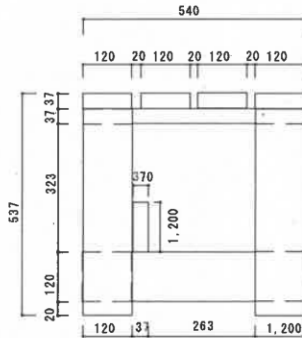

盆栽棚 平面図 (廃木製パレット利活用)

盆栽棚 正面図 (廃木製パレット利活用)

廃木製パレット 規格 L=1,800m/m W=900m/m t=97m/m

盆栽棚 断面図 (廃木製パレット利活用)

廃木製パレット 規格 L=1,800m/m W=900m/m t=97m/m

仕 様 書

盆栽棚 (廃木製パレット利活用) 1セット

(詳細図については別紙のとおり)

端材 規格 L=不定形 W=40m/m t=30m/m

仕 様 書

立看板 (廃合板等利活用) 1セット

(詳細図については別紙のとおり)

品 名	厚さ (m/m)	巾 (m/m)	長さ (m/m)	数量 (枚、本)	備 考
廃合板	12	900	1,800	1	必要面積 $A \approx 0,30m^2$
端材	30	40	不定形		全体 $L \approx 4,000m/m$
ステン釘					必要数量
ステンビス					必要数量

規格外 ラミナ材 (L=4.00m W=0.12m t=7~37m/m)

盆栽棚 正面図 (規格外 ラミナ利活用)

断面図 (規格外 ラミナ利活用)

平面図 (規格外 ラミナ利活用)

仕 様 書

盆栽棚 (規格外ラミナ材利活用) 1セット

(詳細図については別紙のとおり)

品 名	厚さ (m/m)	巾 (m/m)	長さ (m/m)	数量 (枚、本)	備 考
規格外ラミナ材	7~37	120	4,000 ~4,100	4	
ステンビス					必要数量
ステン釘					必要数量

規格外 ラミナ材 (L=4.00m W=0.12m t=7~37m/m)

大型木製イーゼル 正面図 (規格外 ラミナ利活用)

断面図 (規格外 ラミナ利活用)

平面図 (規格外 ラミナ利活用)

仕 様 書

大型木製イーゼル (規格外 ラミナ材利活用) 1セット

(詳細図については別紙のとおり)

品 名	厚さ (m/m)	巾 (m/m)	長さ (m/m)	数量 (枚、本)	備 考
規格外ラミナ材	7~37	120	4,000 ~4,100	2	
ステンビス					必要数量
ステン釘					必要数量
蝶番			105	1	