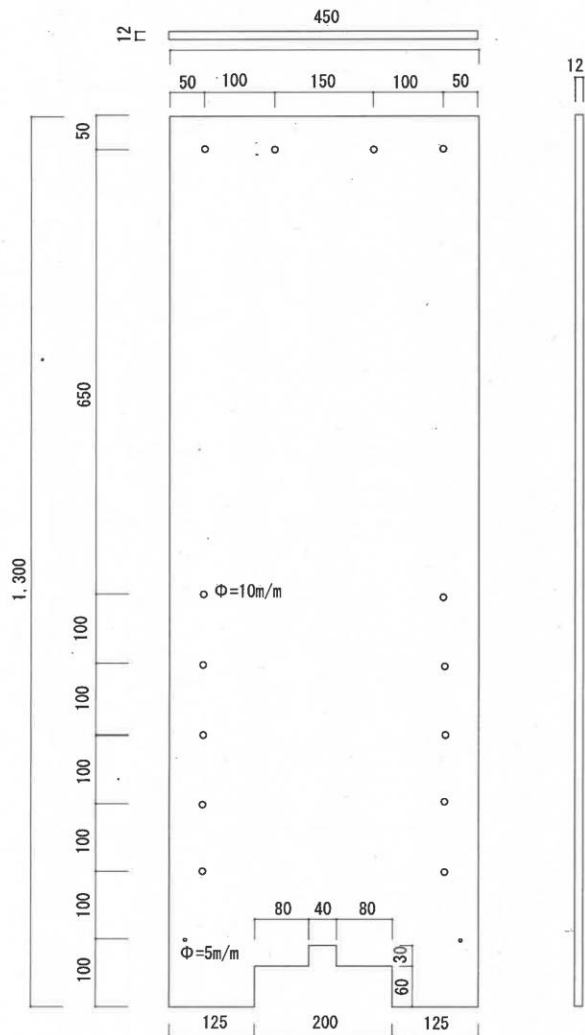

盆栽棚 平面図 (廃木製パレット利活用)

盆栽棚 正面図 (廃木製パレット利活用)

廃木製パレット 規格 L=1,800m/m W=900m/m t=97m/m

盆栽棚 断面図 (廃木製パレット利活用)

廃木製パレット 規格 L=1,800m/m W=900m/m t=97m/m

仕 様 書

盆栽棚 (廃木製パレット利活用) 1セット

(詳細図については別紙のとおり)

品 名	厚さ (m/m)	巾 (m/m)	長さ (m/m)	数量 (枚、本)	備 考
廃木製パレット	97	900	1,800	2	
ステンビス					必要数量
ステン釘					必要数量

立看板 (廃木製パレット等利活用)

看板部 廃コンパネ利活用

規格 : L=1,300m/m W=450m/m t=12m/m × 2枚

基礎部 廃木製パレット利活用

規格 : L=600m/m W=600m/m t=94m/m