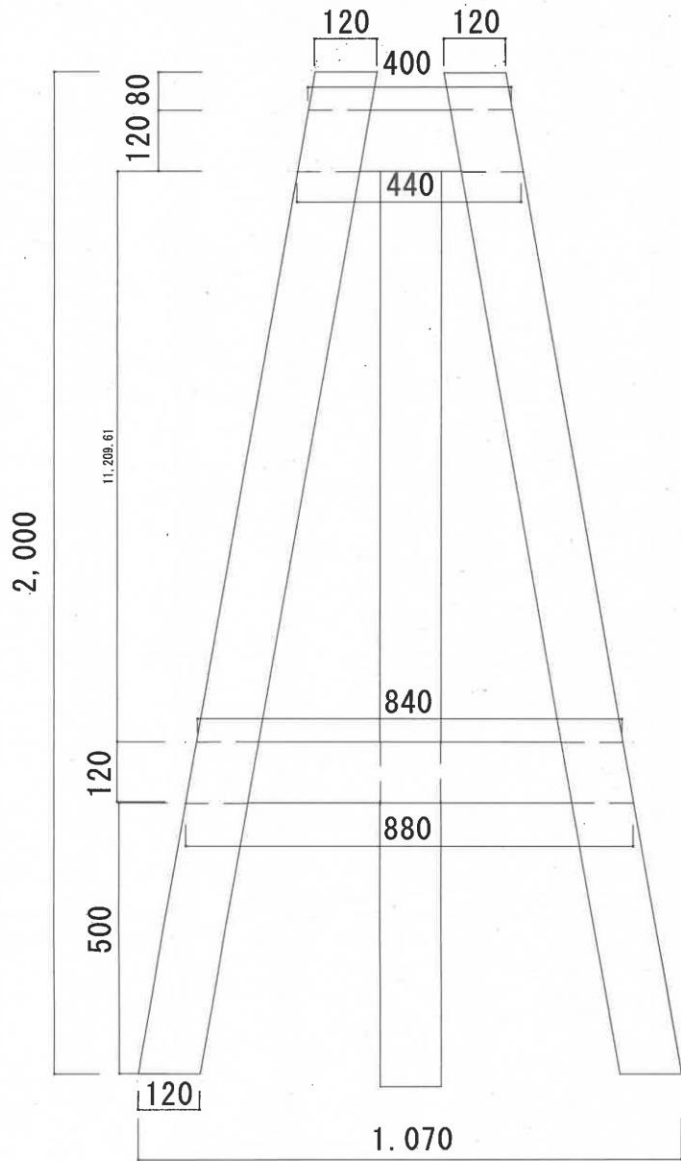

盆栽棚 平面図 (廃木製パレット利活用)

盆栽棚 正面図 (廃木製パレット利活用)

廃木製パレット 規格 L=1,800m/m W=900m/m t=97m/m

盆栽棚 断面図 (廃木製パレット利活用)

廃木製パレット 規格 L=1,800m/m W=900m/m t=97m/m

仕 様 書

盆栽棚 (廃木製パレット利活用) 1セット

(詳細図については別紙のとおり)

規格外 ラミナ材 (L=4.00m W=0.12m t=7~37m/m)

盆栽棚 正面図 (規格外 ラミナ利活用)

断面図 (規格外 ラミナ利活用)

平面図 (規格外 ラミナ利活用)

仕 様 書

盆栽棚 (規格外ラミナ材利活用) 1セット

(詳細図については別紙のとおり)

品 名	厚さ (m/m)	巾 (m/m)	長さ (m/m)	数量 (枚、本)	備 考
規格外ラミナ材	7~37	120	4,000 ~4,100	4	
ステンビス					必要数量
ステン釘					必要数量

規格外 ラミナ材 (L=4.00m W=0.12m t=7~37m/m)

大型木製イーゼル 正面図 (規格外 ラミナ利活用)

断面図 (規格外 ラミナ利活用)

平面図 (規格外 ラミナ利活用)

仕 様 書

大型木製イーゼル (規格外 ラミナ材利活用) 1セット

(詳細図については別紙のとおり)

品 名	厚さ (m/m)	巾 (m/m)	長さ (m/m)	数量 (枚、本)	備 考
規格外ラミナ材	7~37	120	4,000 ~4,100	2	
ステンビス					必要数量
ステン釘					必要数量
蝶番			105	1	