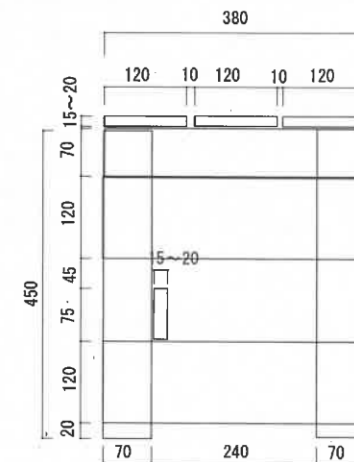

盆栽棚 (廃木製パレット利活用)

廃木製パレット 規格 L=1,800m/m W=900m/m t=97m/m

盆栽棚 平面図 (廃木製パレット利活用)

盆栽棚 正面図 (廃木製パレット利活用)

廃木製パレット 規格 L=1,800m/m W=900m/m t=97m/m

盆栽棚 断面図 (廃木製パレット利活用)

盆栽棚 (廃木製パレット利活用)
 廃木製パレット 規格 L=1,800m/m W=900m/m t=97m/m

盆栽棚 平面図 (廃木製パレット利活用)

盆栽棚 正面図 (廃木製パレット利活用)

廃木製パレット 規格 L=1,800m/m W=900m/m t=97m/m

盆栽棚 断面図 (廃木製パレット利活用)

廃木製パレット 規格 L=1,800m/m W=900m/m t=97m/m

仕 様 書

盆栽棚 (廃木製パレット利活用) 1セット

(詳細図については別紙のとおり)