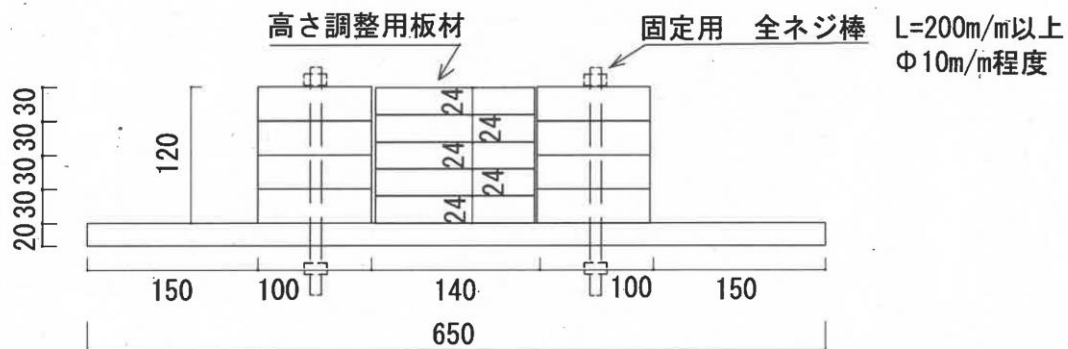

木製角のみ盤設置台 (端材等利活用)

正面図