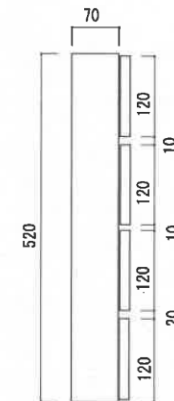

○ 作品リスト

- ・ 盆栽棚（廃木製パレット） 1
- ・ 立看板（廃木製パレット及び廃合板） 7
- ・ 立看板（廃合板及び端材） 1 1
- ・ 盆栽棚（規格外ラミナ材利活用） 1 5
- ・ 大型木製イーゼル（規格外ラミナ材利活用） 1 8
- ・ 大型木製ホワイトボード立（規格外ラミナ材利活用） 2 2
- ・ 園芸用 花木棚（規格外ラミナ材利活用） 2 6
- ・ 木製角のみ盤設置台（端材等利活用） 2 9

盆栽棚 (廃木製パレット利活用)

廃木製パレット 規格 L=1,800m/m W=900m/m t=97m/m

盆栽棚 平面図 (廃木製パレット利活用)

盆栽棚 正面図 (廃木製パレット利活用)

廃木製パレット 規格 L=1,800m/m W=900m/m t=97m/m

盆栽棚 断面図 (廃木製パレット利活用)

盆栽棚 (廃木製パレット利活用)
 廃木製パレット 規格 L=1,800m/m W=900m/m t=97m/m

盆栽棚 平面図 (廃木製パレット利活用)

盆栽棚 正面図 (廃木製パレット利活用)

廃木製パレット 規格 L=1,800m/m W=900m/m t=97m/m

盆栽棚 断面図 (廃木製パレット利活用)

廃木製パレット 規格 L=1,800m/m W=900m/m t=97m/m

仕 様 書

盆栽棚 (廃木製パレット利活用) 1セット

(詳細図については別紙のとおり)