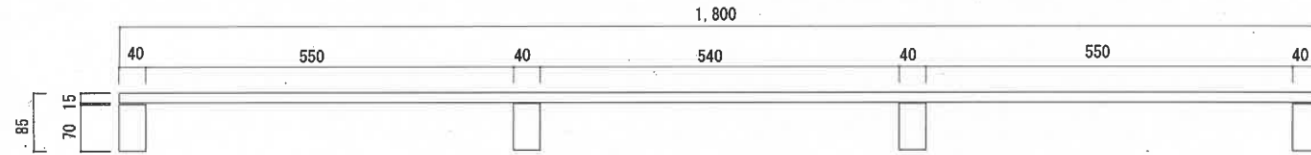

盆栽棚 (廃木製パレット利活用)

廃木製パレット 規格 L=1,800m/m W=900m/m t=97m/m

盆栽棚 平面図 (廃木製パレット利活用)

盆栽棚 正面図 (廃木製パレット利活用)

廃木製パレット 規格 L=1,800m/m W=900m/m t=97m/m

盆栽棚 断面図 (廃木製パレット利活用)

盆栽棚 (廃木製パレット利活用)
 廃木製パレット 規格 L=1,800m/m W=900m/m t=97m/m