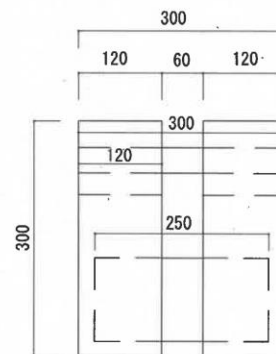

規格外 ラミナ材 (L=4.00m W=0.12m t=7~37m/m)

盆栽棚 正面図 (規格外 ラミナ利活用)

断面図 (規格外 ラミナ利活用)

平面図 (規格外 ラミナ利活用)

仕 様 書

盆栽棚 (規格外ラミナ材利活用) 1セット

(詳細図については別紙のとおり)

品 名	厚さ (m/m)	巾 (m/m)	長さ (m/m)	数量 (枚、本)	備 考
規格外ラミナ材	7~37	120	4,000 ~4,100	4	
ステンビス					必要数量
ステン釘					必要数量

規格外 ラミナ材 (L=4.00m W=0.12m t=7~37m/m)

大型木製イーゼル 正面図 (規格外 ラミナ利活用)

断面図 (規格外 ラミナ利活用)

平面図 (規格外 ラミナ利活用)

仕 様 書

大型木製イーゼル (規格外 ラミナ材利活用) 1セット

(詳細図については別紙のとおり)

品 名	厚さ (m/m)	巾 (m/m)	長さ (m/m)	数量 (枚、本)	備 考
規格外ラミナ材	7~37	120	4,000 ~4,100	2	
ステンビス					必要数量
ステン釘					必要数量
蝶番			105	1	

規格外 ラミナ材 (L=4.00m W=0.12m t=7~37m/m)

大型木製ホワイトボード立 正面図 (規格外 ラミナ利活用)

断面図 (規格外 ラミナ利活用)

平面図 (規格外 ラミナ利活用)

仕 様 書

大型木製ホワイトボード立て (規格外 ラミナ材利活用) 1セット

(詳細図については別紙のとおり)

品 名	厚さ (m/m)	巾 (m/m)	長さ (m/m)	数量 (枚、本)	備 考
規格外ラミナ材	7~37	120	4,000 ~4,100	2	
ステンビス					必要数量
ステン釘					必要数量
突張棒			900~1,200	4	

規格外 ラミナ材 (L=4.00m W=0.12m t=7~37m/m)

園芸用 花木棚 正面図 (規格外 ラミナ利活用)

断面図 (規格外 ラミナ利活用)

平面図 (規格外 ラミナ利活用)

仕 様 書

園芸用 花木棚 (規格外 ラミナ材利活用) 1セット

(詳細図については別紙のとおり)

品 名	厚さ (m/m)	巾 (m/m)	長さ (m/m)	数量 (枚、本)	備 考
規格外ラミナ材	7~37	120	4,000 ~4,100	2	
ステンビス					必要数量
ステン釘					必要数量