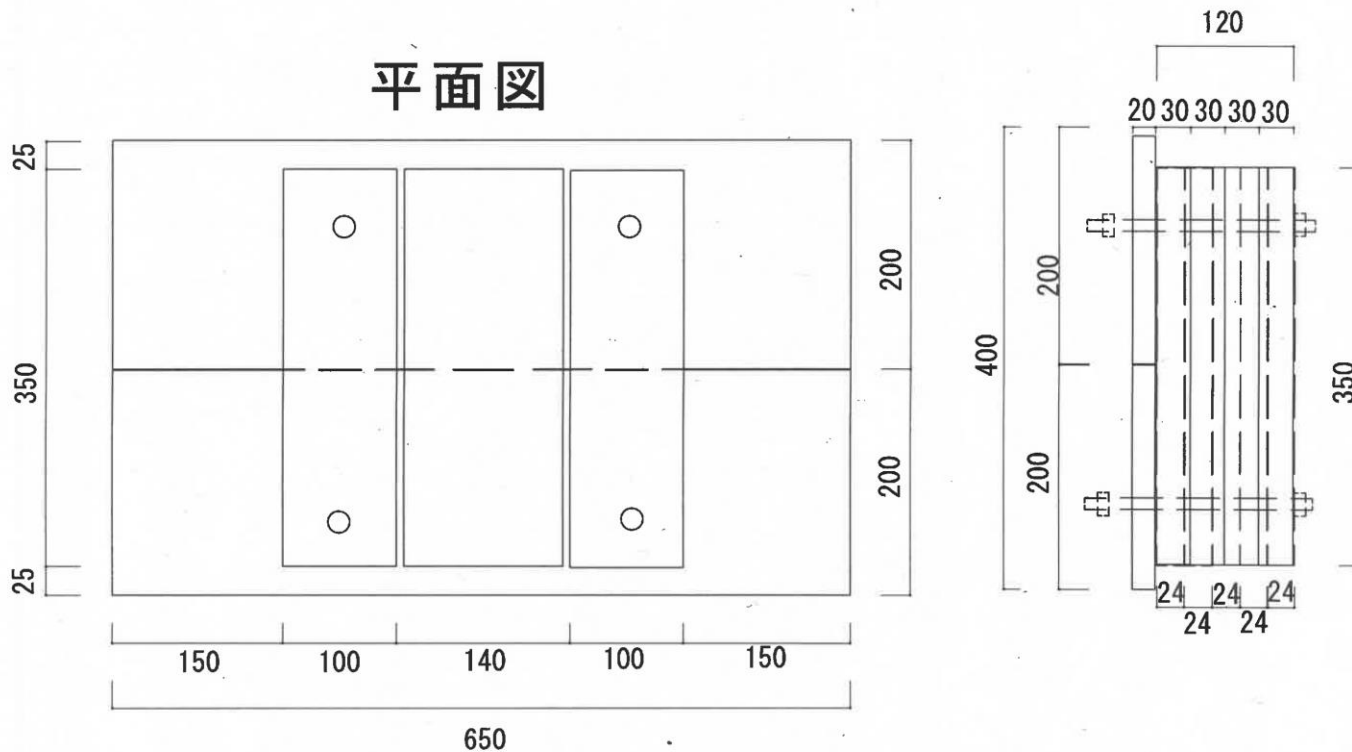

木製角のみ盤設置台 (端材等利活用)

断面図