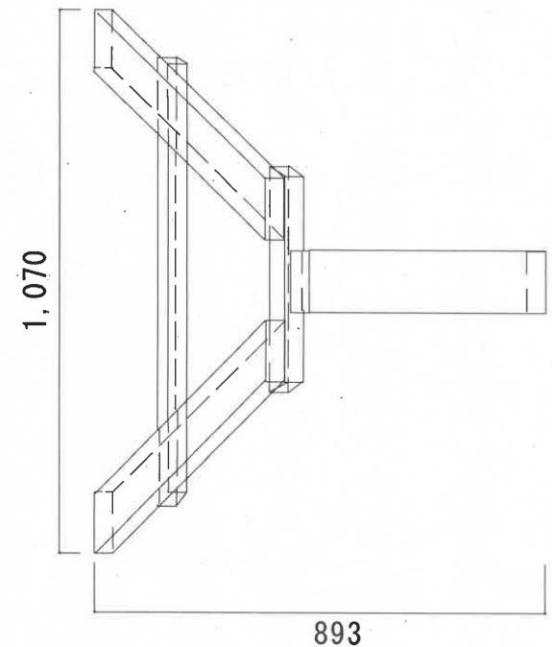

規格外 ラミナ材 (L=4.00m W=0.12m t=7~37m/m)

盆栽棚 正面図 (規格外 ラミナ利活用)

断面図 (規格外 ラミナ利活用)

平面図 (規格外 ラミナ利活用)

仕 様 書

盆栽棚 (規格外ラミナ材利活用) 1セット

(詳細図については別紙のとおり)

品 名	厚さ (m/m)	巾 (m/m)	長さ (m/m)	数量 (枚、本)	備 考
規格外ラミナ材	7~37	120	4,000 ~4,100	4	
ステンビス					必要数量
ステン釘					必要数量

規格外 ラミナ材 (L=4.00m W=0.12m t=7~37m/m)

大型木製イーゼル 正面図 (規格外 ラミナ利活用)

断面図 (規格外 ラミナ利活用)

平面図 (規格外 ラミナ利活用)

仕 様 書

大型木製イーゼル (規格外 ラミナ材利活用) 1セット

(詳細図については別紙のとおり)

品 名	厚さ (m/m)	巾 (m/m)	長さ (m/m)	数量 (枚、本)	備 考
規格外ラミナ材	7~37	120	4,000 ~4,100	2	
ステンビス					必要数量
ステン釘					必要数量
蝶番			105	1	

規格外 ラミナ材 (L=4.00m W=0.12m t=7~37m/m)

大型木製ホワイトボード立 正面図 (規格外 ラミナ利活用)

断面図 (規格外 ラミナ利活用)

平面図 (規格外 ラミナ利活用)

仕 様 書

大型木製ホワイトボード立て (規格外 ラミナ材利活用) 1セット

(詳細図については別紙のとおり)

品 名	厚さ (m/m)	巾 (m/m)	長さ (m/m)	数量 (枚、本)	備 考
規格外ラミナ材	7~37	120	4,000 ~4,100	2	
ステンビス					必要数量
ステン釘					必要数量
突張棒			900~1,200	4	