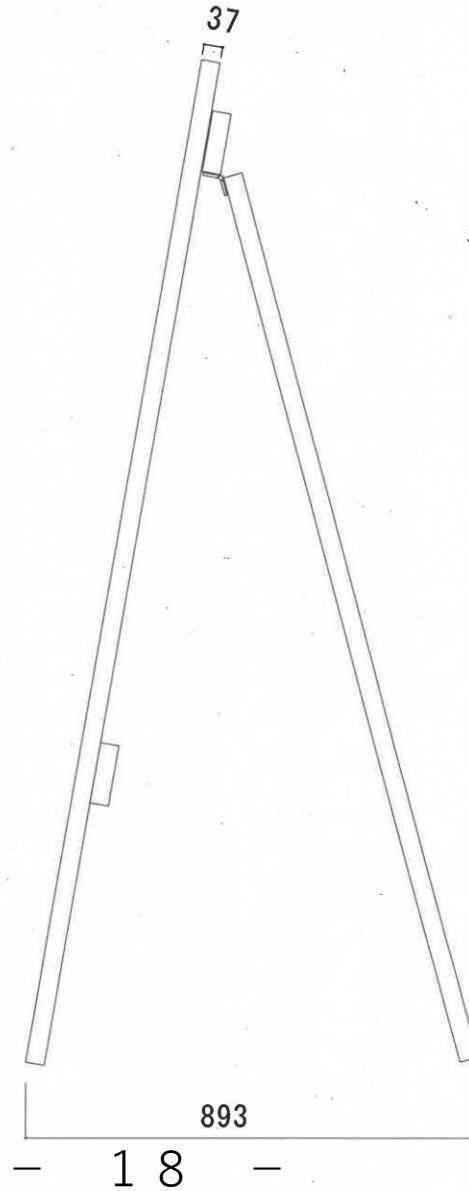

盆栽棚 平面図 (廃木製パレット利活用)

盆栽棚 正面図 (廃木製パレット利活用)

廃木製パレット 規格 L=1,800m/m W=900m/m t=97m/m

盆栽棚 断面図 (廃木製パレット利活用)

廃木製パレット 規格 L=1,800m/m W=900m/m t=97m/m

仕 様 書

盆栽棚 (廃木製パレット利活用) 1セット

(詳細図については別紙のとおり)

端材 規格 L=不定形 W=40m/m t=30m/m

仕 様 書

立看板 (廃合板等利活用) 1セット

(詳細図については別紙のとおり)

品 名	厚さ (m/m)	巾 (m/m)	長さ (m/m)	数量 (枚、本)	備 考
廃合板	12	900	1,800	1	必要面積 $A \approx 0,30m^2$
端材	30	40	不定形		全体 $L \approx 4,000m/m$
ステン釘					必要数量
ステンビス					必要数量

規格外 ラミナ材 (L=4.00m W=0.12m t=7~37m/m)

盆栽棚 正面図 (規格外 ラミナ利活用)

断面図 (規格外 ラミナ利活用)

平面図 (規格外 ラミナ利活用)

仕 様 書

盆栽棚 (規格外ラミナ材利活用) 1セット

(詳細図については別紙のとおり)

品 名	厚さ (m/m)	巾 (m/m)	長さ (m/m)	数量 (枚、本)	備 考
規格外ラミナ材	7~37	120	4,000 ~4,100	4	
ステンビス					必要数量
ステン釘					必要数量

規格外 ラミナ材 (L=4.00m W=0.12m t=7~37m/m)

大型木製イーゼル 正面図 (規格外 ラミナ利活用)

断面図 (規格外 ラミナ利活用)

平面図 (規格外 ラミナ利活用)

仕 様 書

大型木製イーゼル (規格外 ラミナ材利活用) 1セット

(詳細図については別紙のとおり)

品 名	厚さ (m/m)	巾 (m/m)	長さ (m/m)	数量 (枚、本)	備 考
規格外ラミナ材	7~37	120	4,000 ~4,100	2	
ステンビス					必要数量
ステン釘					必要数量
蝶番			105	1	