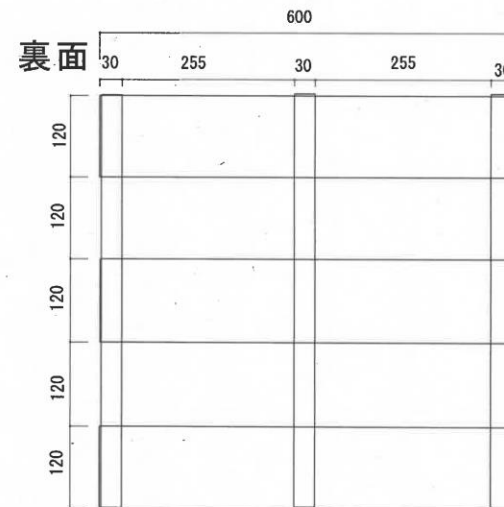

盆栽棚 平面図 (廃木製パレット利活用)

盆栽棚 正面図 (廃木製パレット利活用)

廃木製パレット 規格 L=1,800m/m W=900m/m t=97m/m

盆栽棚 断面図 (廃木製パレット利活用)

廃木製パレット 規格 L=1,800m/m W=900m/m t=97m/m

仕 様 書

盆栽棚 (廃木製パレット利活用) 1セット

(詳細図については別紙のとおり)

品 名	厚さ (m/m)	巾 (m/m)	長さ (m/m)	数量 (枚、本)	備 考
廃木製パレット	97	900	1,800	2	
ステンビス					必要数量
ステン釘					必要数量

立看板 (廃木製パレット等利活用)

看板部 廃コンパネ利活用

規格 : L=1,300m/m W=450m/m t=12m/m × 2枚

基礎部 廃木製パレット利活用

規格 : L=600m/m W=600m/m t=94m/m