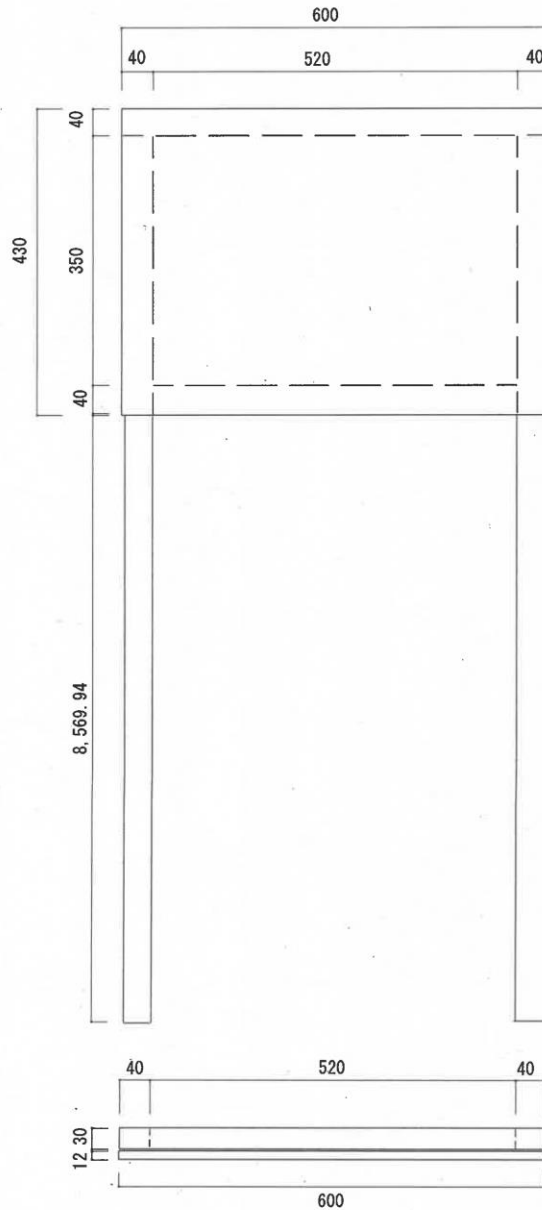

盆栽棚 (廃木製パレット利活用)

廃木製パレット 規格 L=1,800m/m W=900m/m t=97m/m

盆栽棚 平面図 (廃木製パレット利活用)

盆栽棚 正面図 (廃木製パレット利活用)

廃木製パレット 規格 L=1,800m/m W=900m/m t=97m/m

盆栽棚 断面図 (廃木製パレット利活用)

盆栽棚 (廃木製パレット利活用)
 廃木製パレット 規格 L=1,800m/m W=900m/m t=97m/m

盆栽棚 平面図 (廃木製パレット利活用)

盆栽棚 正面図 (廃木製パレット利活用)

廃木製パレット 規格 L=1,800m/m W=900m/m t=97m/m

盆栽棚 断面図 (廃木製パレット利活用)

廃木製パレット 規格 L=1,800m/m W=900m/m t=97m/m

仕 様 書

盆栽棚 (廃木製パレット利活用) 1セット

(詳細図については別紙のとおり)

仕 様 書

立看板 (廃木製パレット等利活用) 1セット

(詳細図については別紙のとおり)

品 名	厚さ(m/m)	巾(m/m)	長さ(m/m)	数量(枚、本)	備 考
廃木製パレット	94	600	600	1	
廃コンパネ	12	900	1,800	1	W=450m/m、L=1,300m/m 2枚使用
ステン釘					必要数量
結束紐等					必要数量

立看板 (廃合板等利活用)

廃合板 規格 L=1,800m/m W=900m/m t=12m/m

端材 規格 L=不定形 W=40m/m t=30m/m

仕 様 書

立看板 (廃合板等利活用) 1セット

(詳細図については別紙のとおり)

品 名	厚さ (m/m)	巾 (m/m)	長さ (m/m)	数量 (枚、本)	備 考
廃合板	12	900	1,800	1	必要面積 $A \approx 0,30m^2$
端材	30	40	不定形		全体 $L \approx 4,000m/m$
ステン釘					必要数量
ステンビス					必要数量