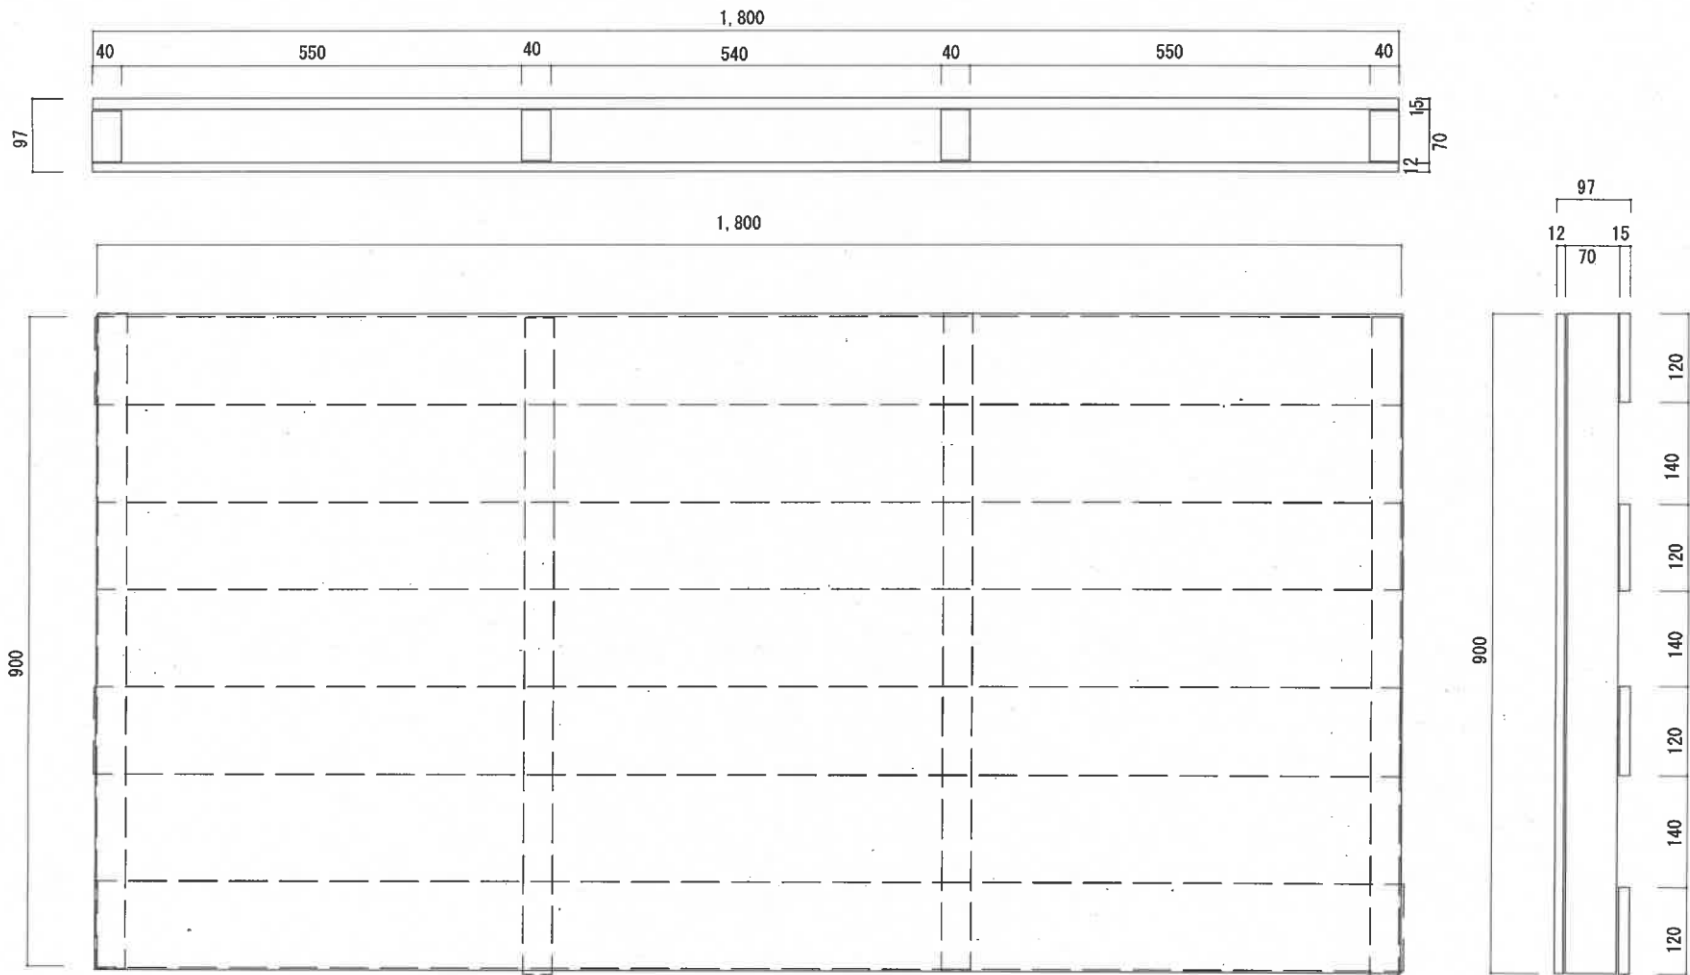

盆栽棚 平面図 (廃木製パレット利活用)

盆栽棚 正面図 (廃木製パレット利活用)

廃木製パレット 規格 L=1,800m/m W=900m/m t=97m/m

盆栽棚 断面図 (廃木製パレット利活用)

廃木製パレット 規格 L=1,800m/m W=900m/m t=97m/m

仕 様 書

盆栽棚 (廃木製パレット利活用) 1セット

(詳細図については別紙のとおり)