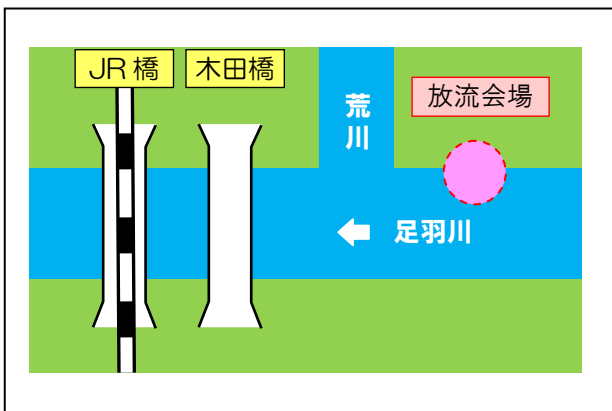

川遊びの安全指導紙芝居