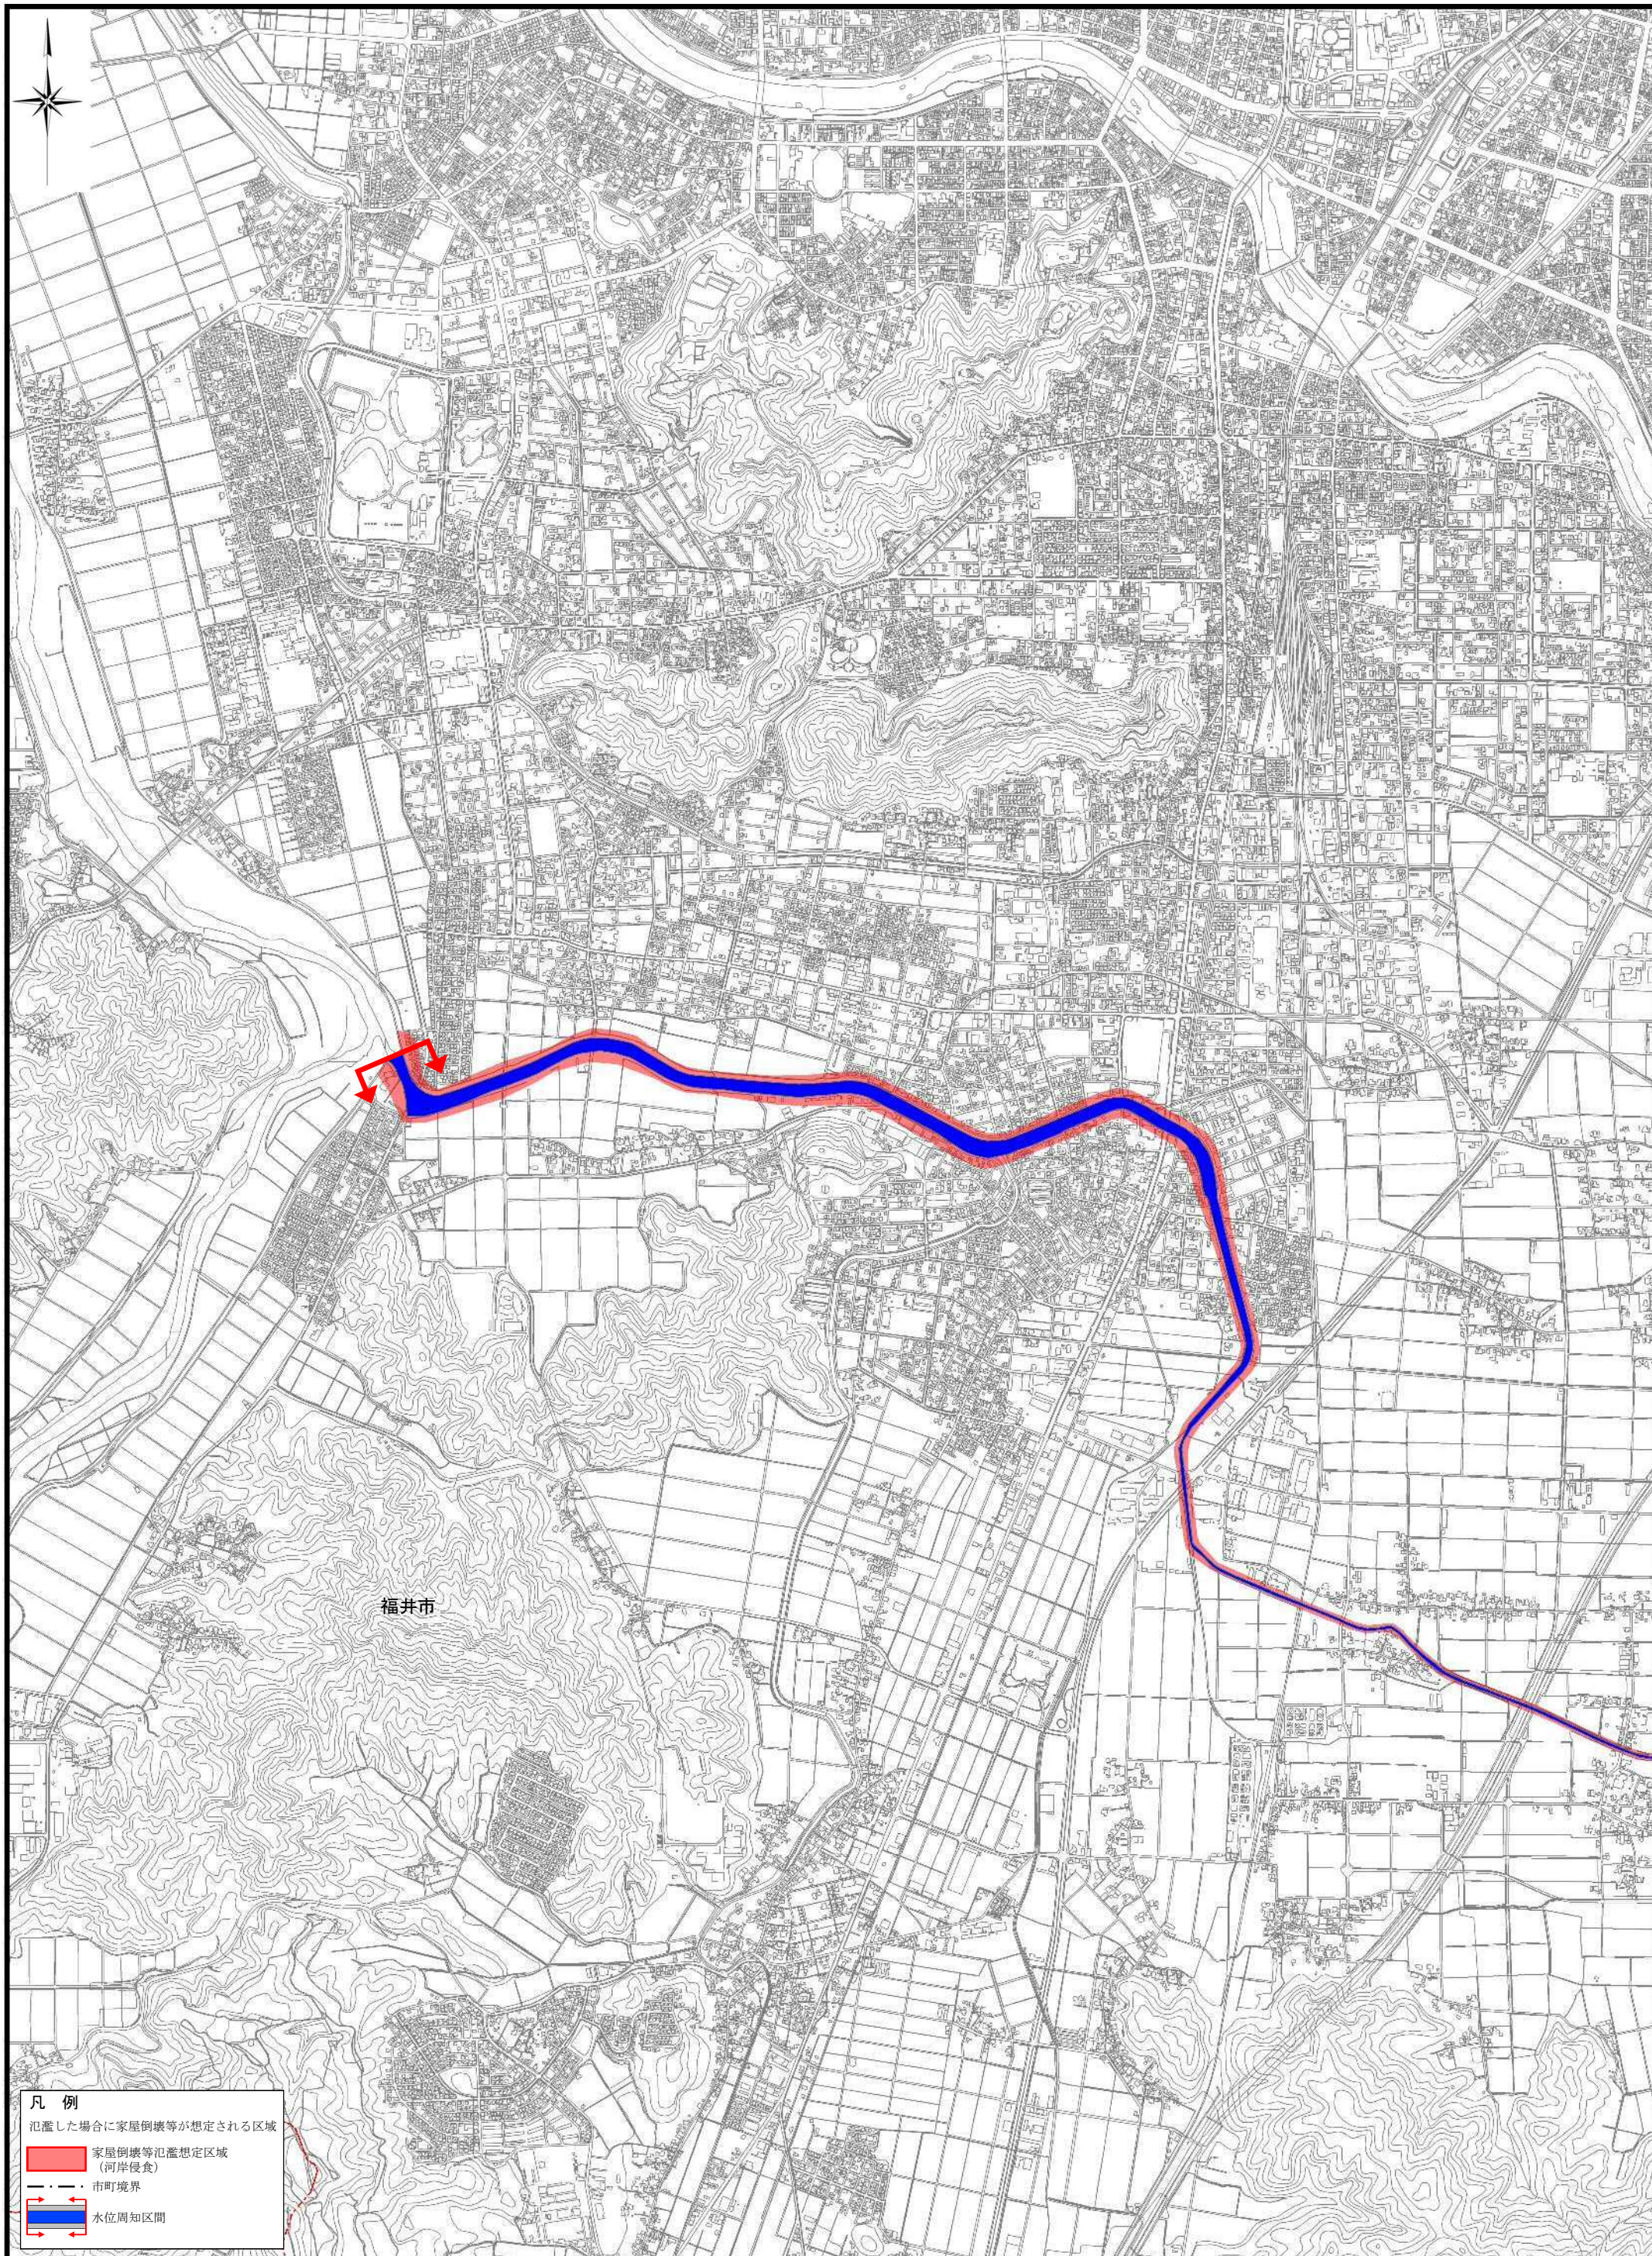

# 九頭竜川水系江端川 家屋倒壊等氾濫想定区域図（河岸侵食） 図郭割図

# 九頭竜川水系江端川 家屋倒壊等氾濫想定区域図（河岸浸食） 1/2

# 九頭竜川水系江端川 家屋倒壊等氾濫想定区域図（河岸浸食） 2/2