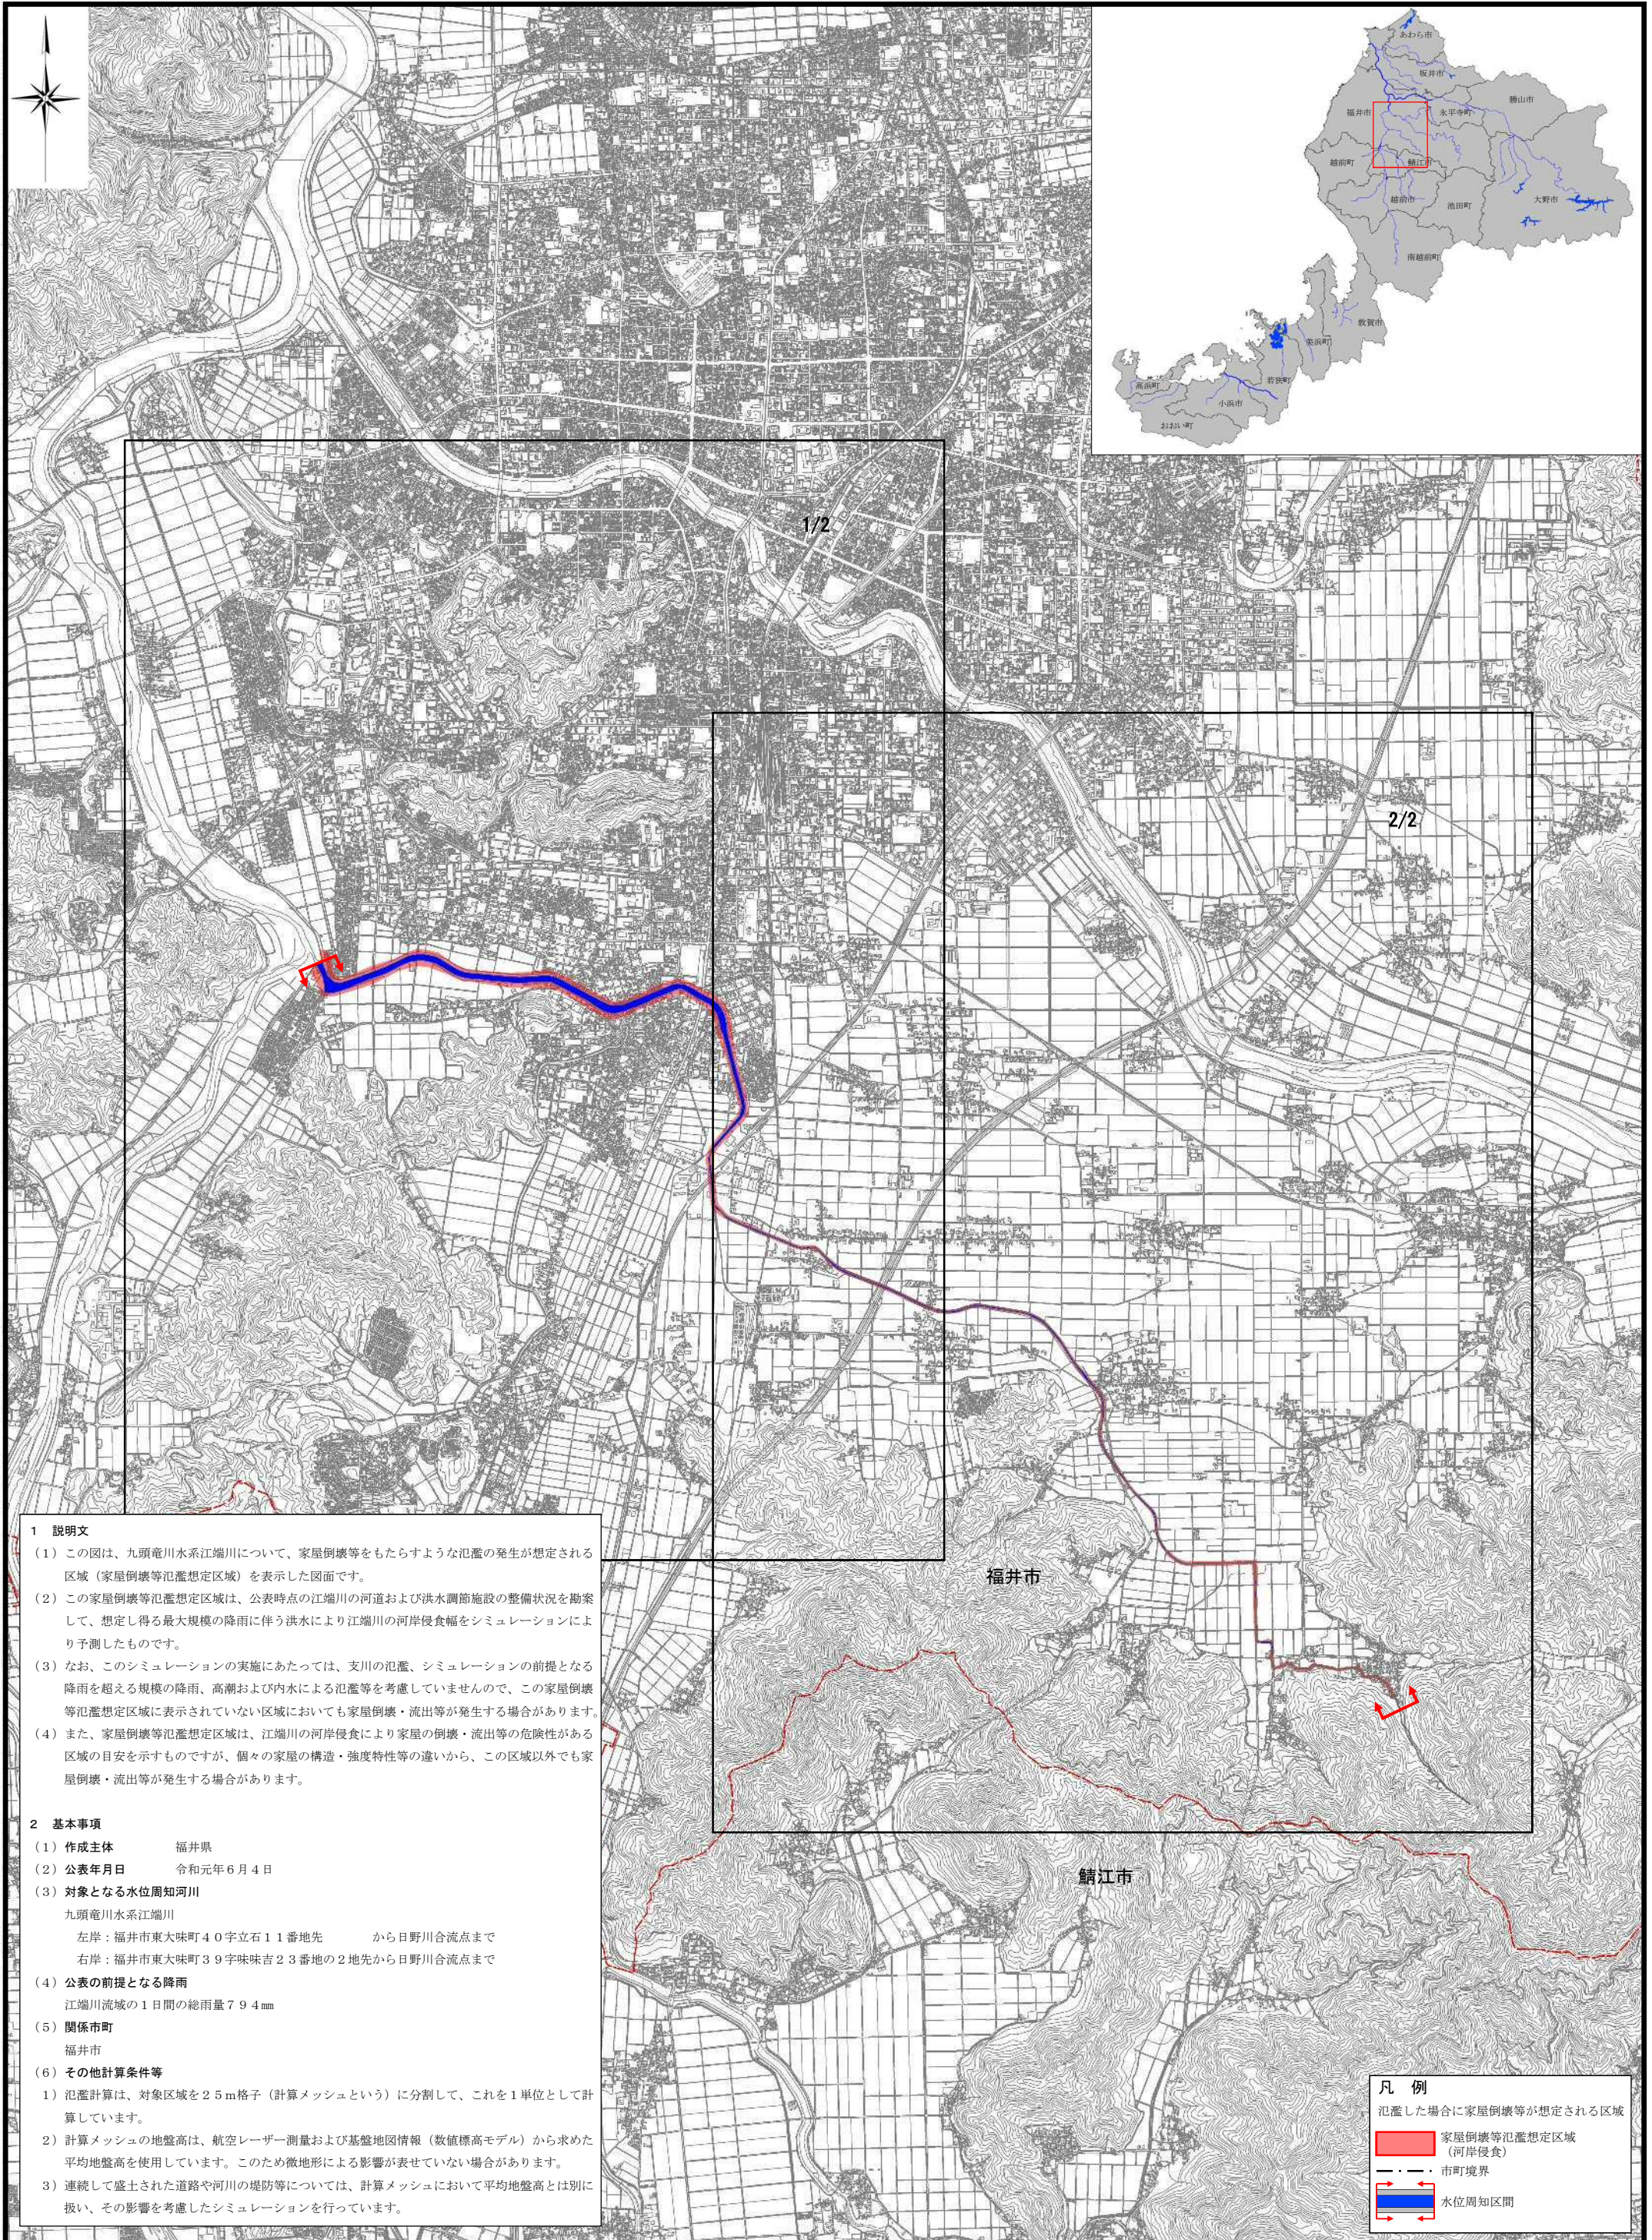

# 九頭竜川水系江端川 家屋倒壊等氾濫想定区域図（河岸侵食） 図郭割図

# 九頭竜川水系江端川 家屋倒壊等氾濫想定区域図（河岸浸食） 1/2

# 九頭竜川水系江端川 家屋倒壊等氾濫想定区域図（河岸浸食） 2/2