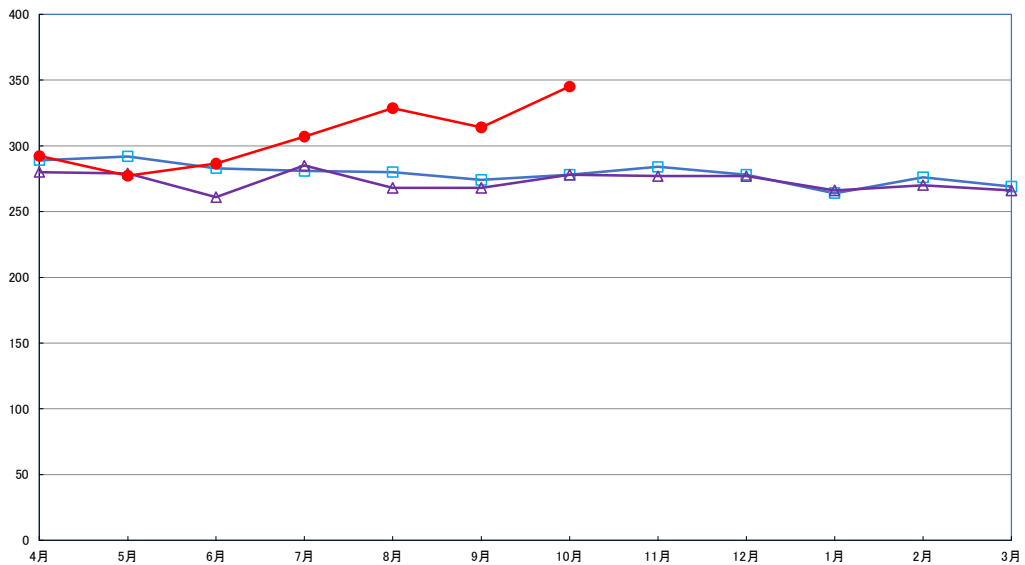

うるち米 (5kg)

食パン (1kg)

スパゲッティ (300g)

即席めん(カップヌードル)

食用油 (1000mℓ)

みそ (1kg)

砂糖 (1kg)

しょう油 (1L)