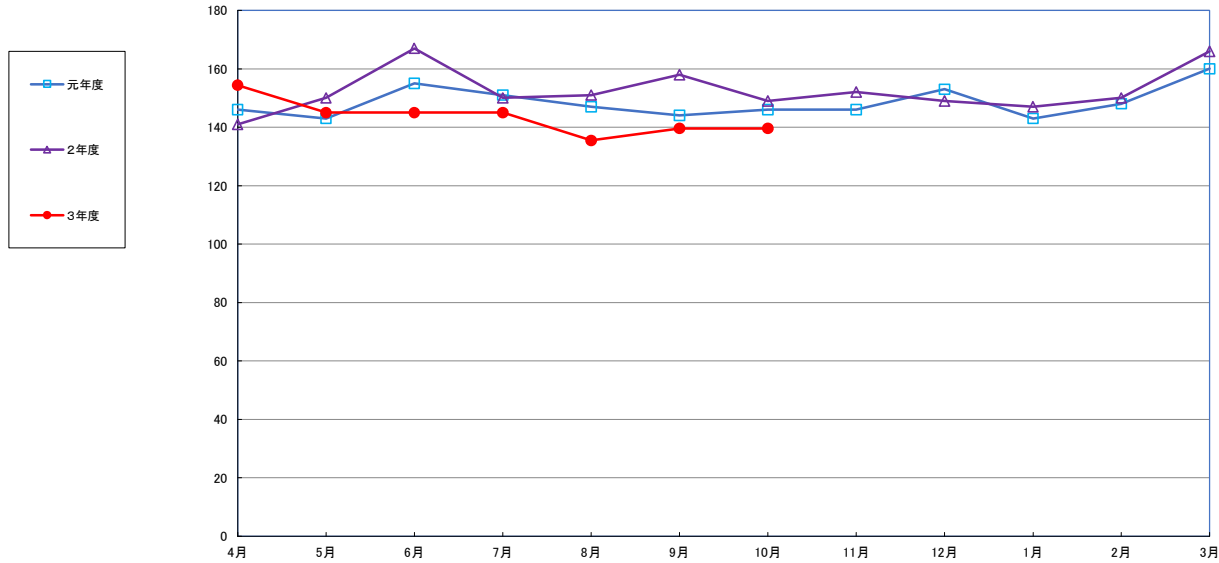

うるち米 (5kg)

食パン (1kg)

スパゲッティ (300g)

即席めん(カップヌードル)

食用油 (1000mℓ)

みそ (1kg)

砂糖 (1kg)

しょう油 (1L)