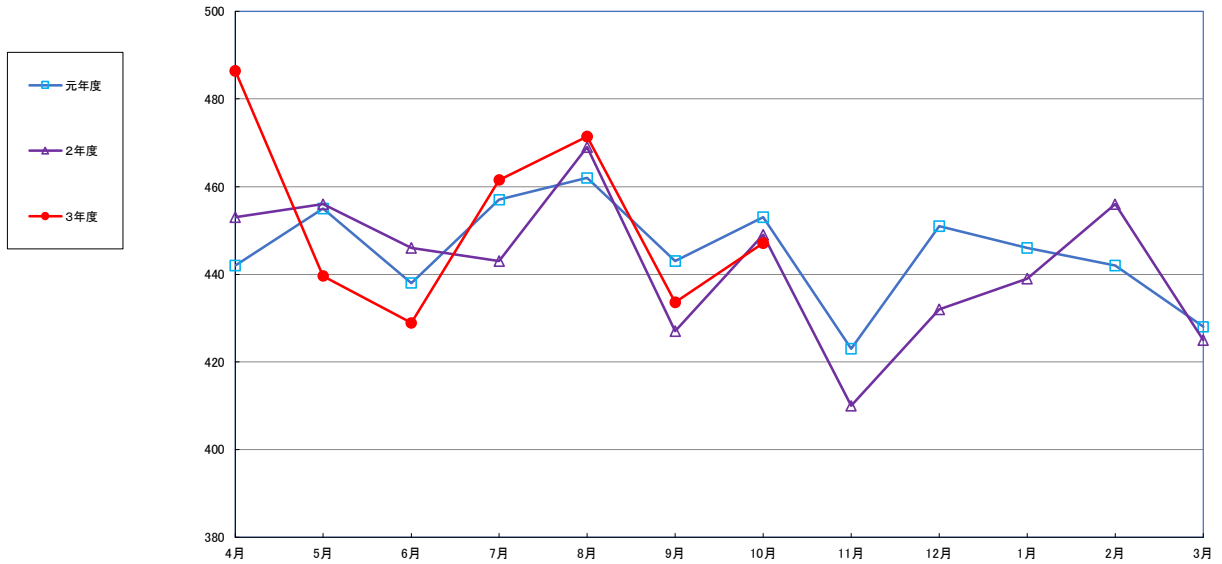

うるち米 (5kg)

食パン (1kg)

スパゲッティ (300g)

即席めん(カップヌードル)

食用油 (1000mℓ)

みそ (1kg)

砂糖 (1kg)

しょう油 (1L)