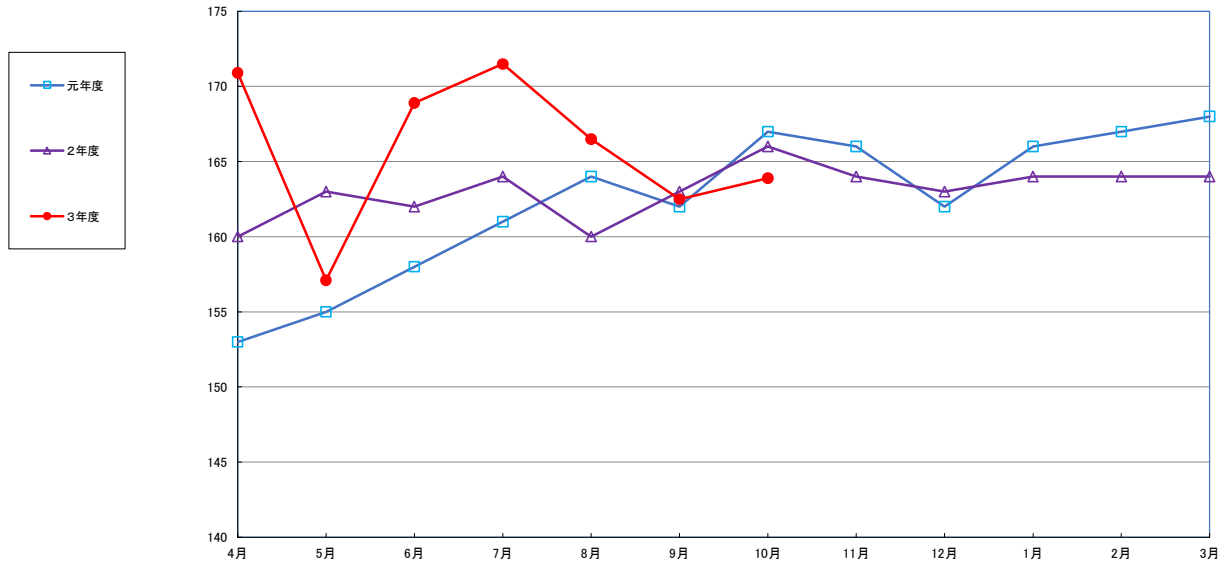

うるち米 (5kg)

食パン (1kg)

スパゲッティ (300g)

即席めん(カップヌードル)

食用油 (1000mℓ)

みそ (1kg)

砂糖 (1kg)

しょう油 (1L)