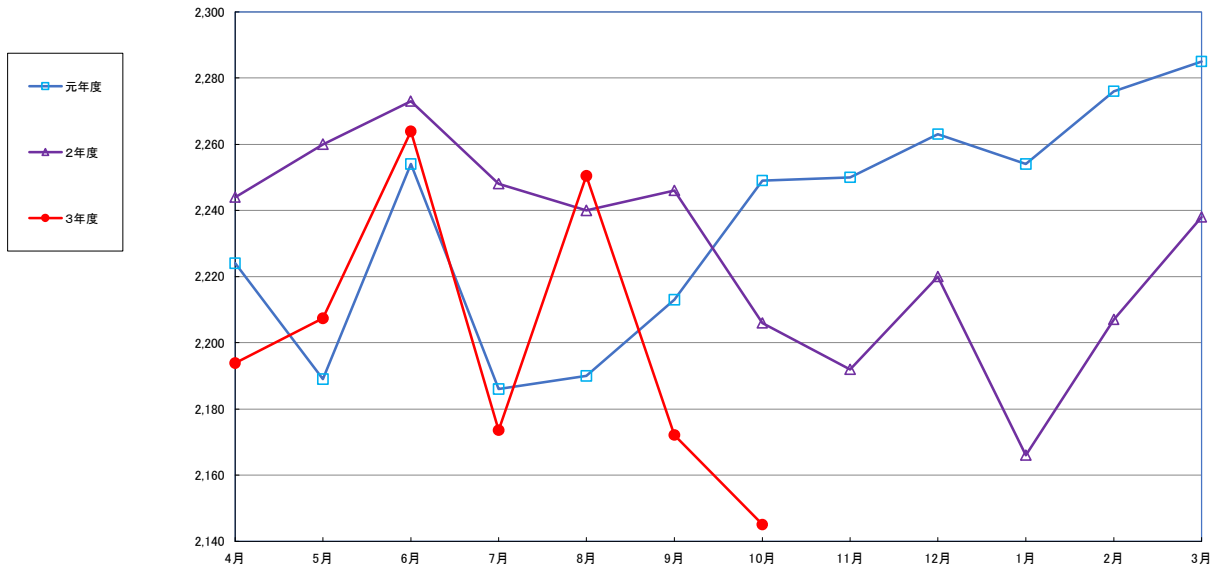

うるち米 (5kg)

食パン (1kg)

スパゲッティ (300g)

即席めん(カップヌードル)

食用油 (1000mℓ)

みそ (1kg)

砂糖 (1kg)

しょう油 (1L)