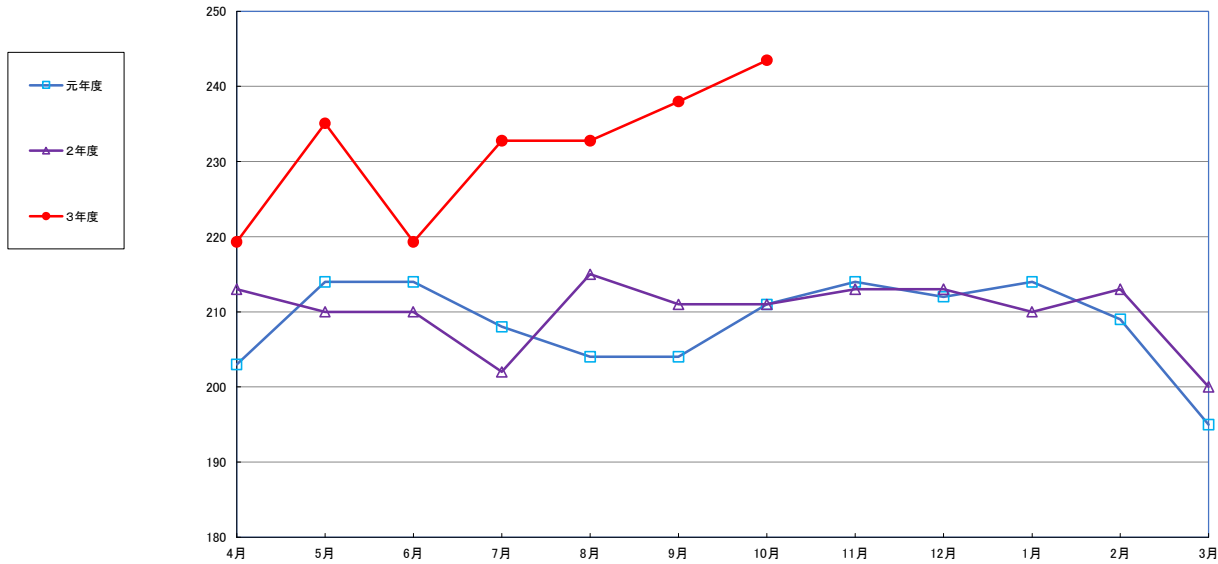

うるち米 (5kg)

食パン (1kg)

スパゲッティ (300g)

即席めん(カップヌードル)

食用油 (1000mℓ)

みそ (1kg)

砂糖 (1kg)

しょう油 (1L)