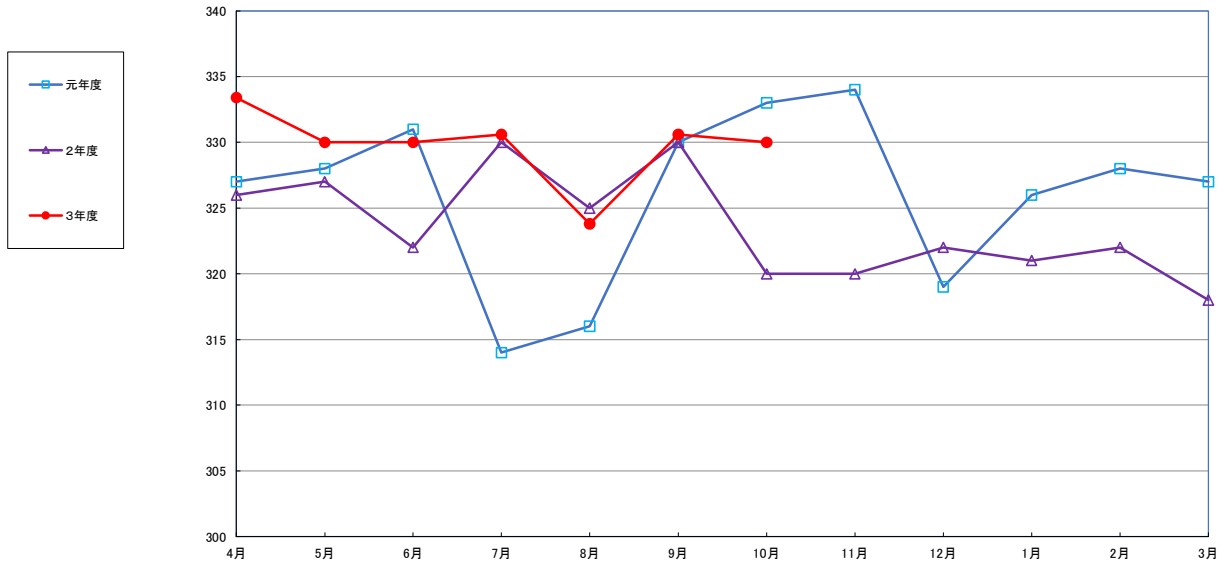

うるち米 (5kg)

食パン (1kg)

スパゲッティ (300g)

即席めん(カップヌードル)

食用油 (1000mℓ)

みそ (1kg)

砂糖 (1kg)

しょう油 (1L)