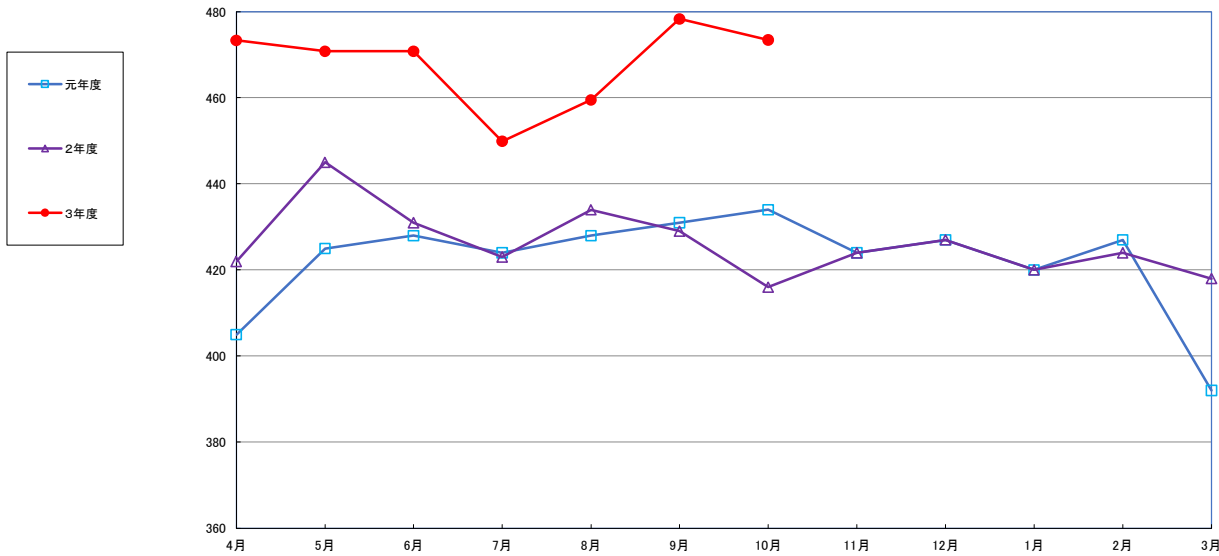

トイレトーパー(ノパルプ100%) 12ロール