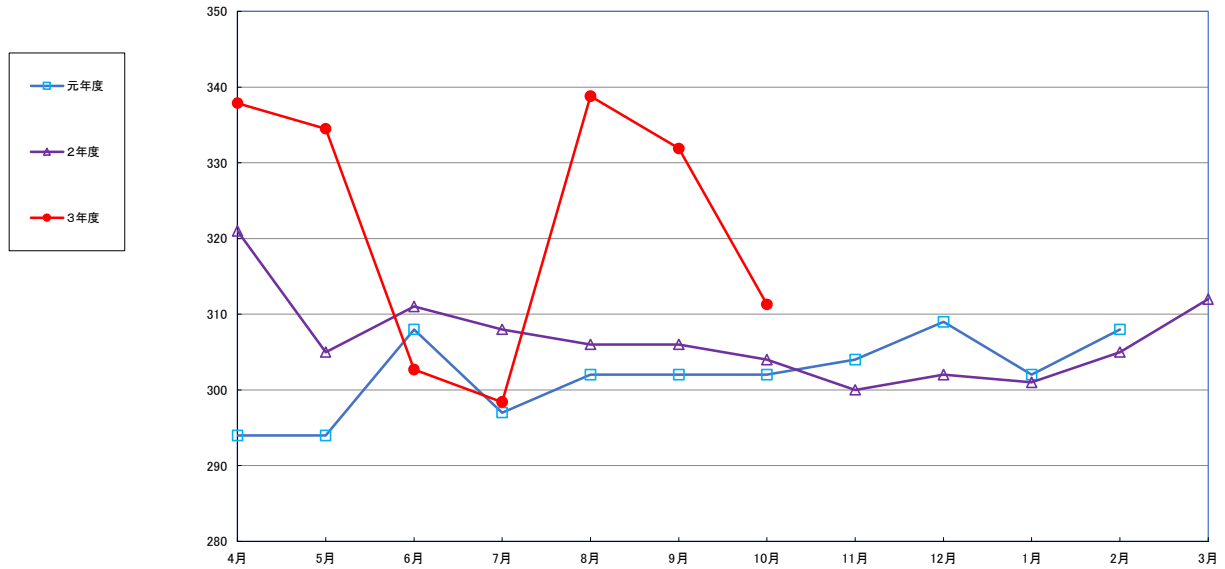

トイレトペーパー(古紙) 12ロール