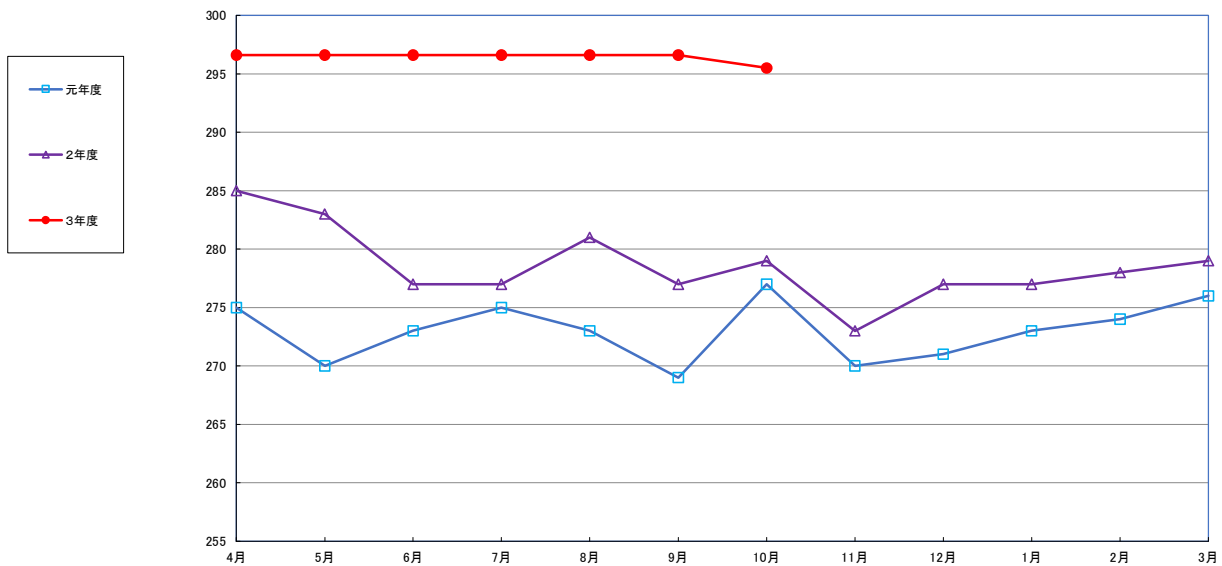

うるち米 (5kg)

食パン (1kg)

スパゲッティ (300g)

即席めん(カップヌードル)

食用油 (1000mℓ)

みそ (1kg)

砂糖 (1kg)

しょう油 (1L)