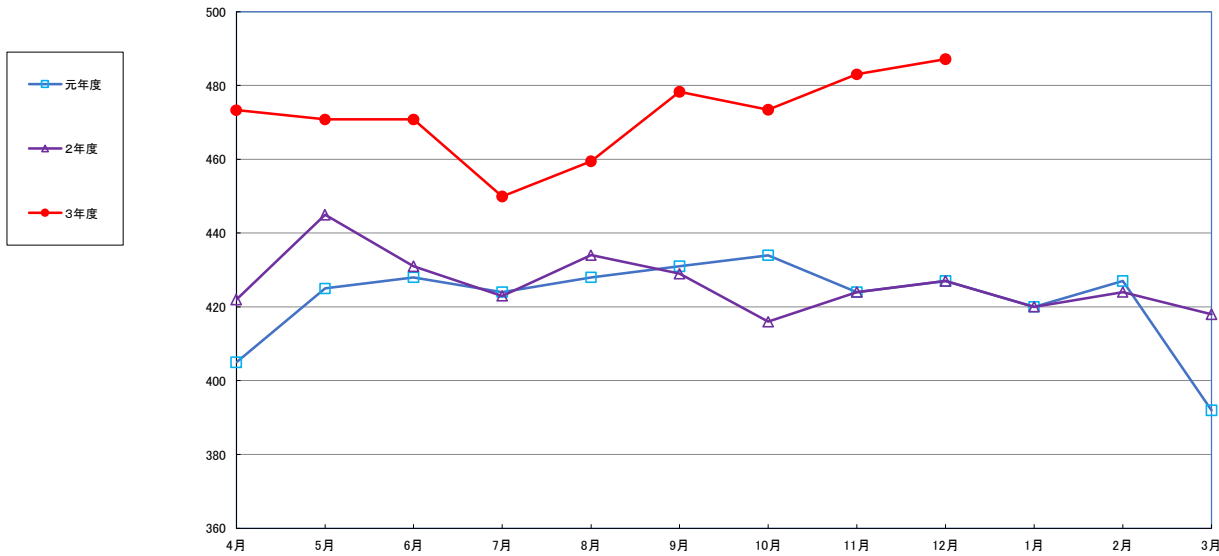

トイレトペーパー(ナパルプ100%) 12ロール