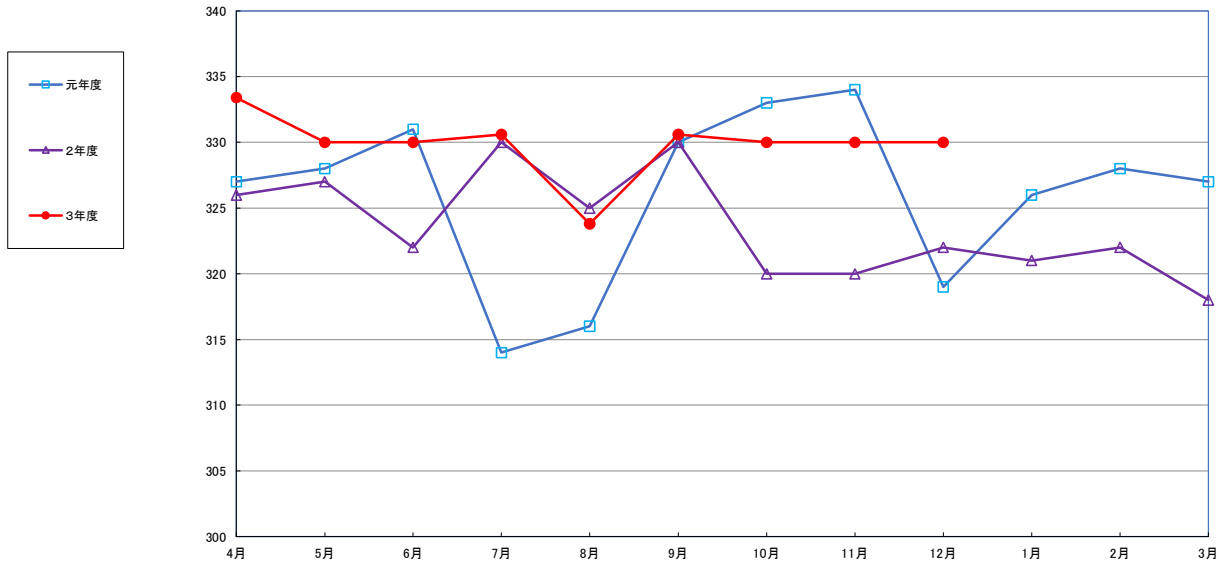

うるち米 (5kg)

食パン (1kg)

スパゲッティ (300g)

即席めん(カップヌードル)

食用油 (1000ml)

みそ (1kg)

砂糖 (1kg)

しょう油 (1L)