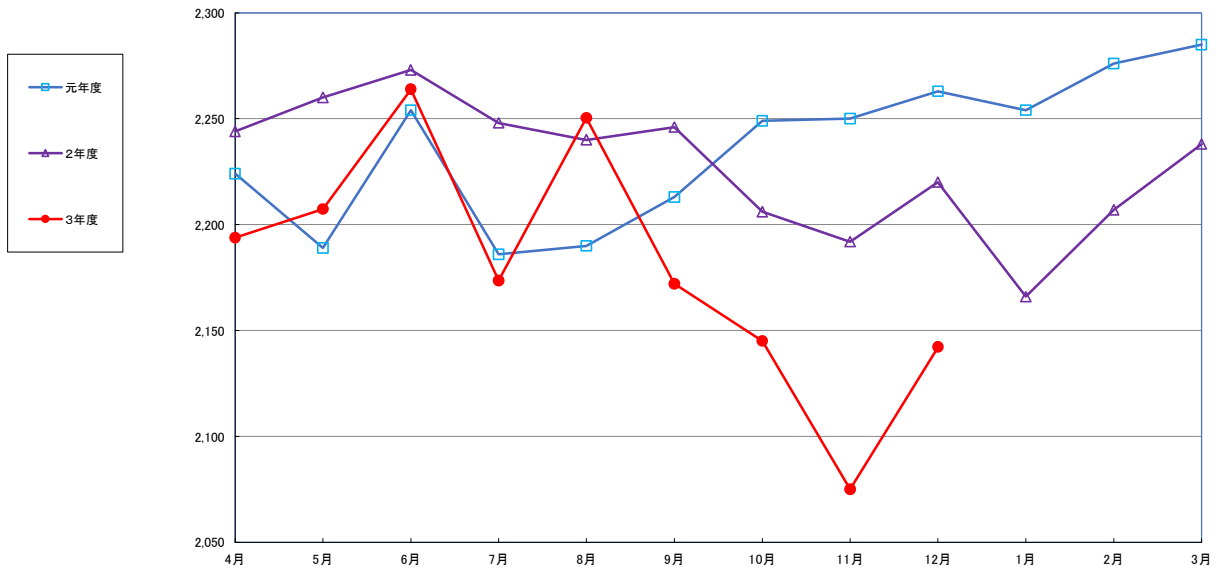

うるち米 (5kg)

食パン (1kg)

スパゲッティ (300g)

即席めん(カップヌードル)

食用油 (1000ml)

みそ (1kg)

砂糖 (1kg)

しょう油 (1L)