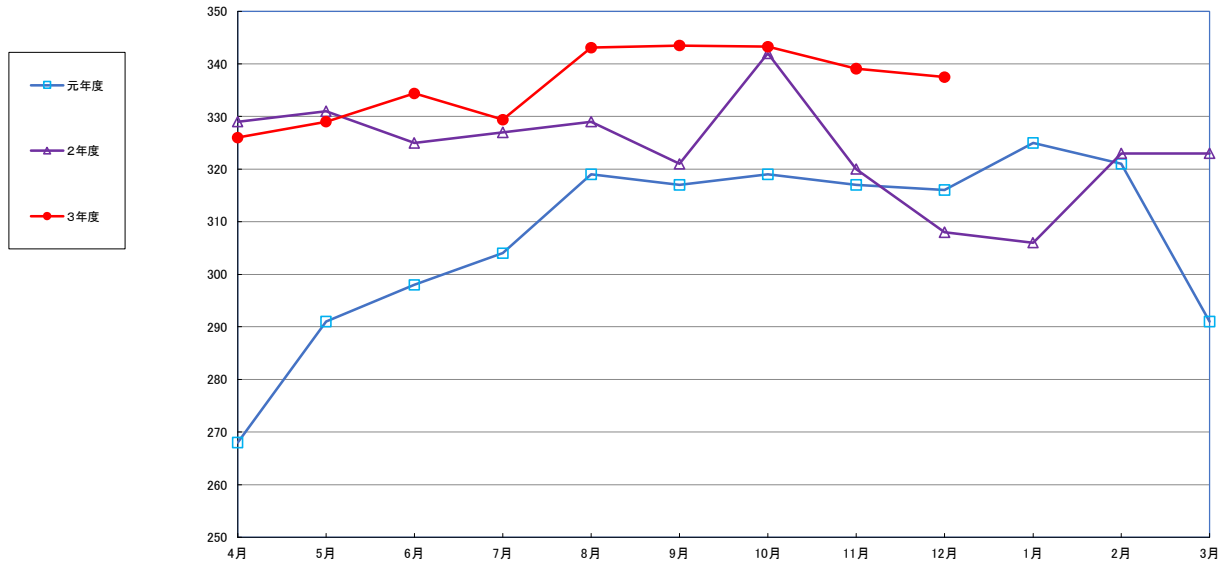

ティッシュペーパー 160組または180組 5箱