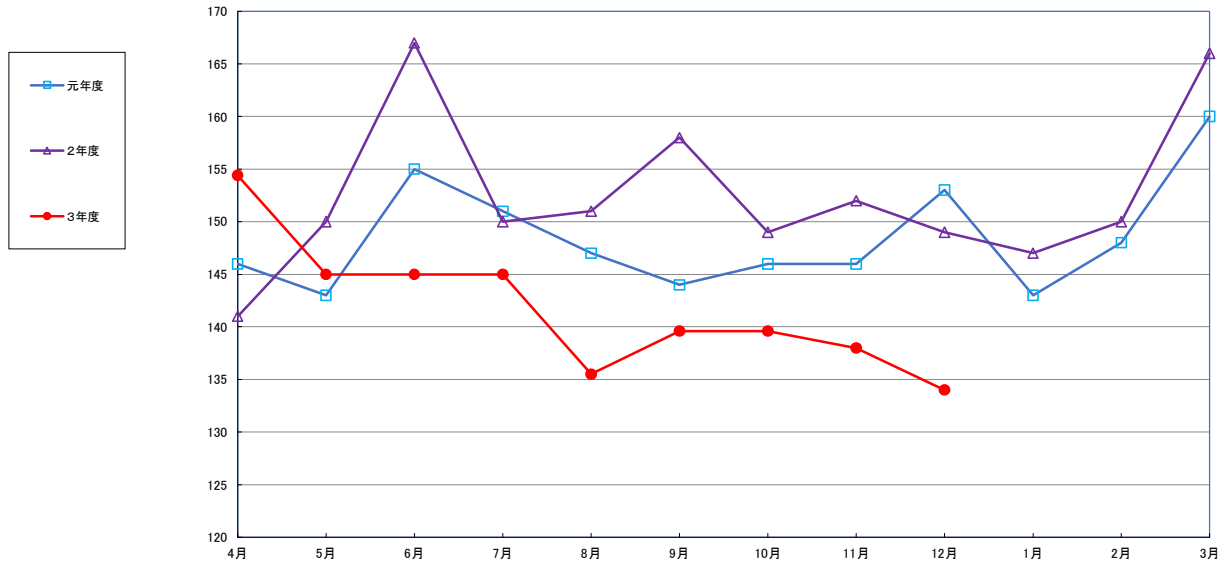

うるち米 (5kg)

食パン (1kg)

スパゲッティ (300g)

即席めん(カップヌードル)

食用油 (1000ml)

みそ (1kg)

砂糖 (1kg)

しょう油 (1L)