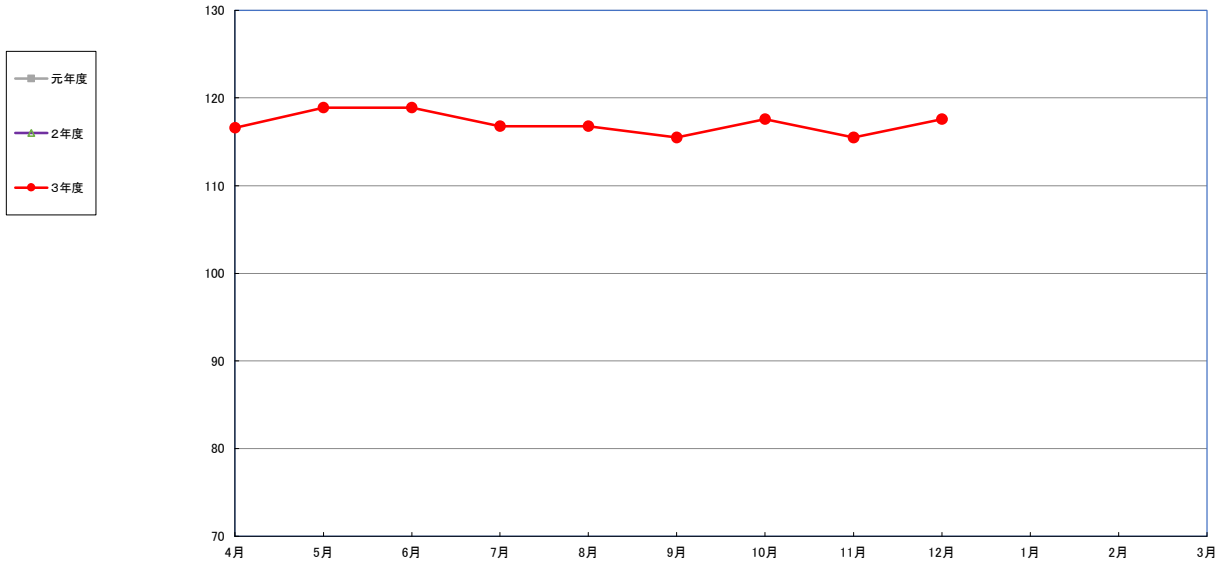

ミネラルウォーター(飲料水)1L