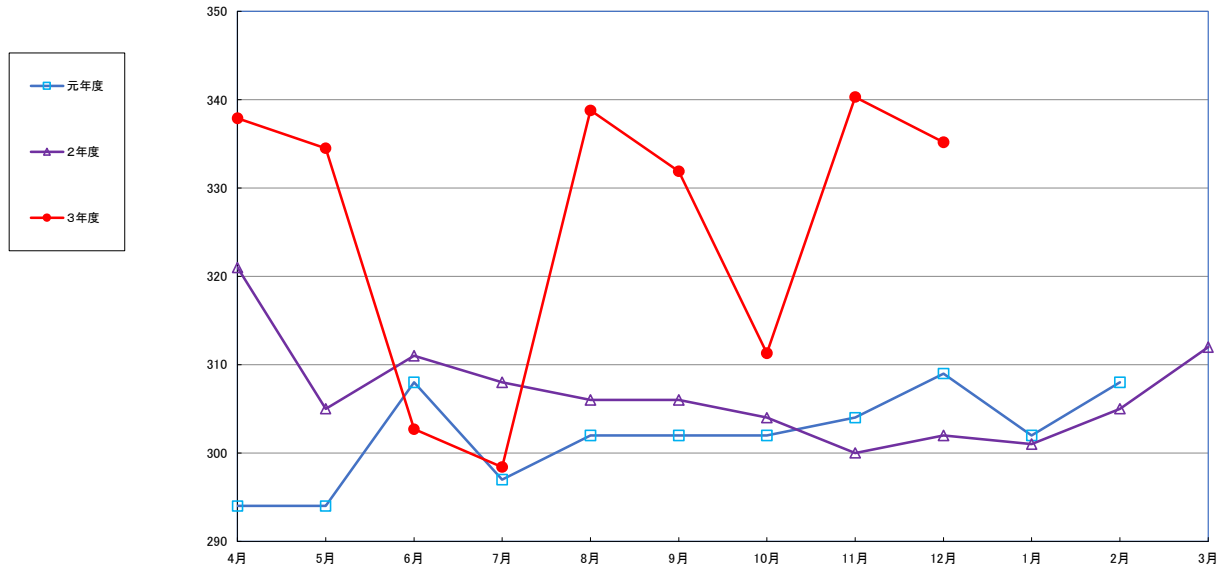

トイレトペーパー(古紙) 12ロール