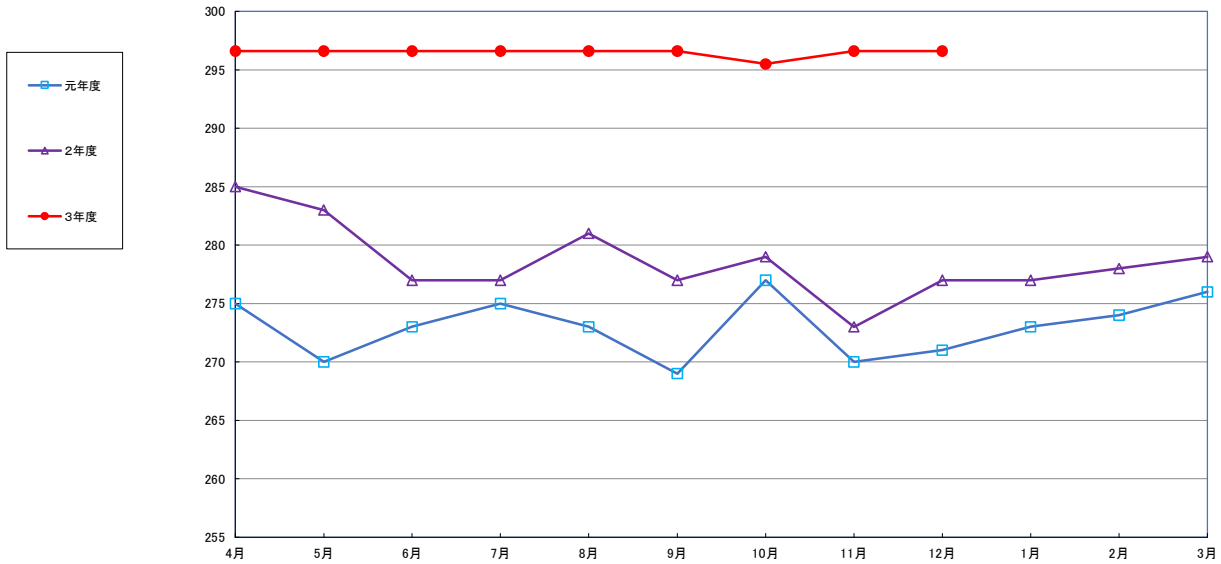

うるち米 (5kg)

食パン (1kg)

スパゲッティ (300g)

即席めん(カップヌードル)

食用油 (1000ml)

みそ (1kg)

砂糖 (1kg)

しょう油 (1L)