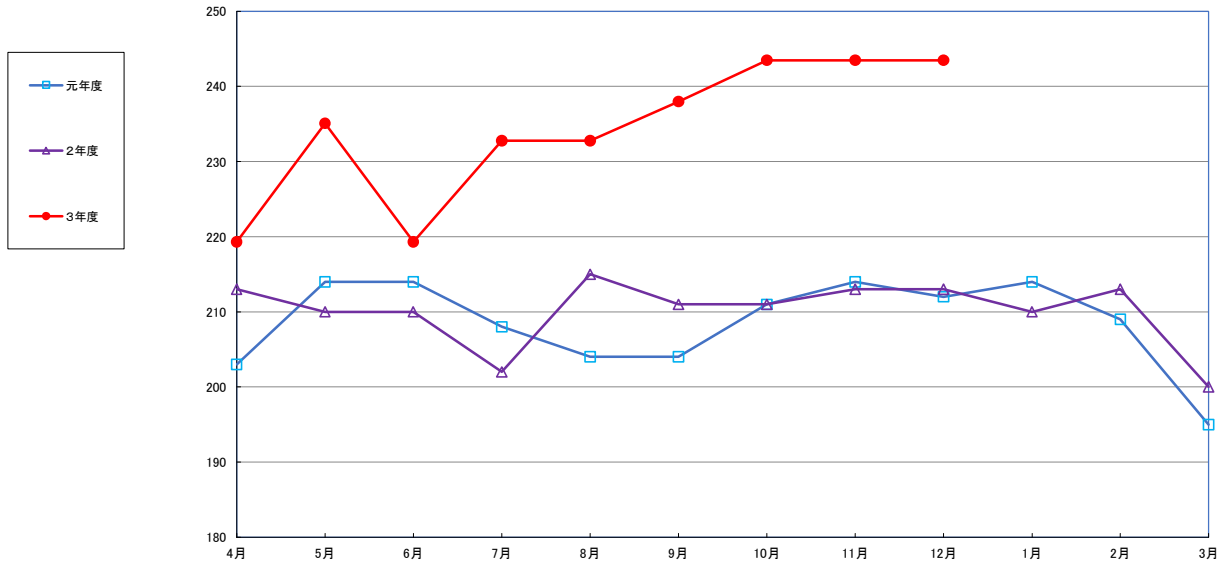

うるち米 (5kg)

食パン (1kg)

スパゲッティ (300g)

即席めん(カップヌードル)

食用油 (1000ml)

みそ (1kg)

砂糖 (1kg)

しょう油 (1L)