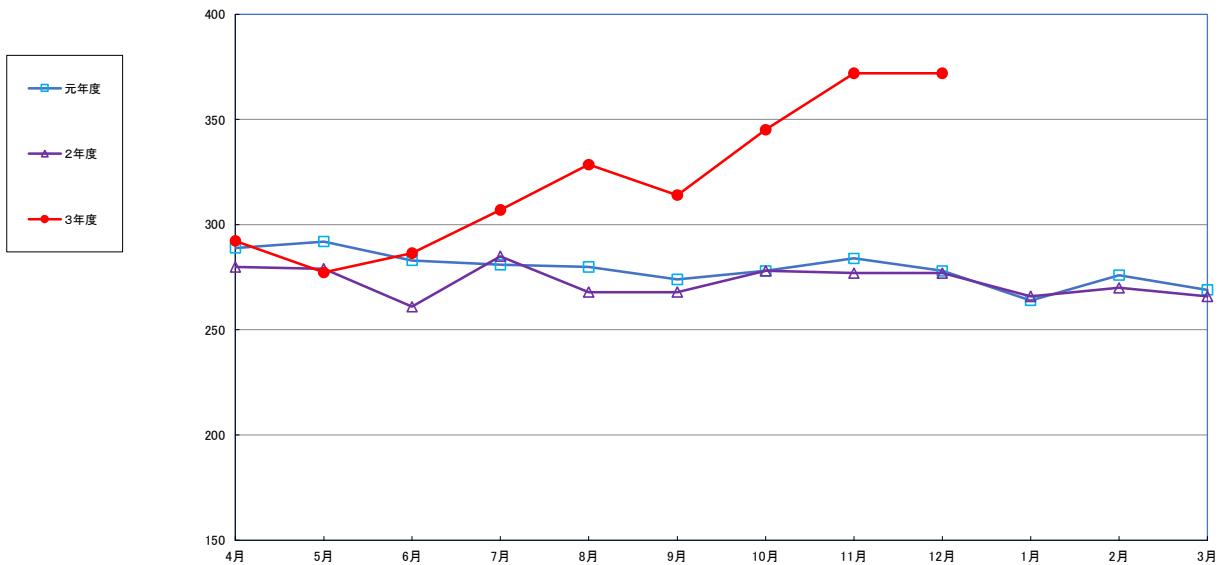

うるち米 (5kg)

食パン (1kg)

スパゲッティ (300g)

即席めん(カップヌードル)

食用油 (1000ml)

みそ (1kg)

砂糖 (1kg)

しょう油 (1L)