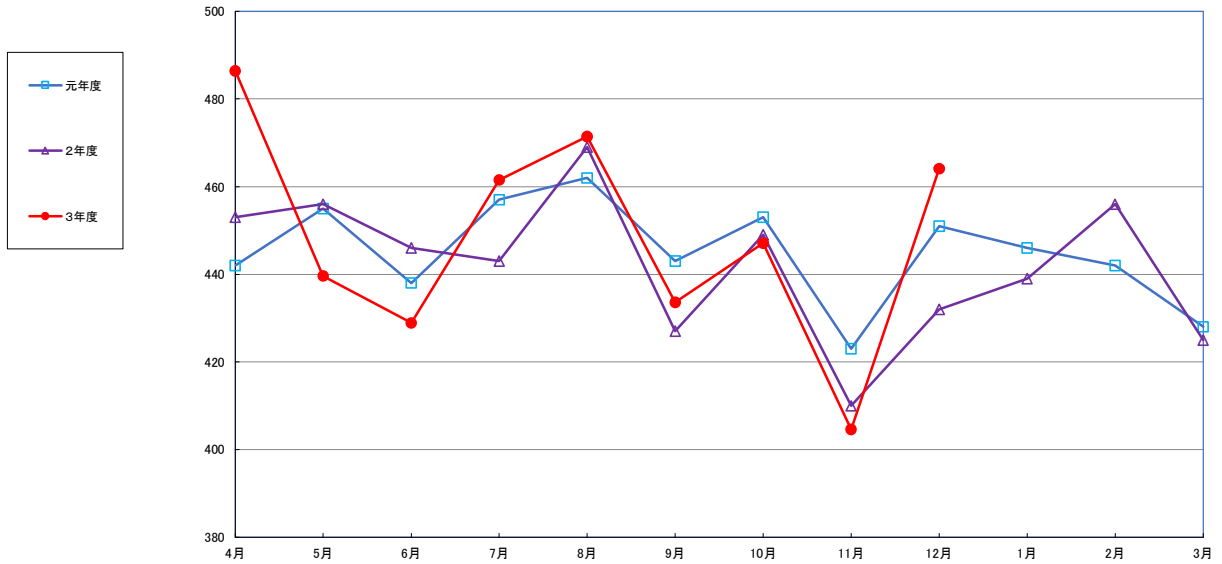

うるち米 (5kg)

食パン (1kg)

スパゲッティ (300g)

即席めん(カップヌードル)

食用油 (1000ml)

みそ (1kg)

砂糖 (1kg)

しょう油 (1L)