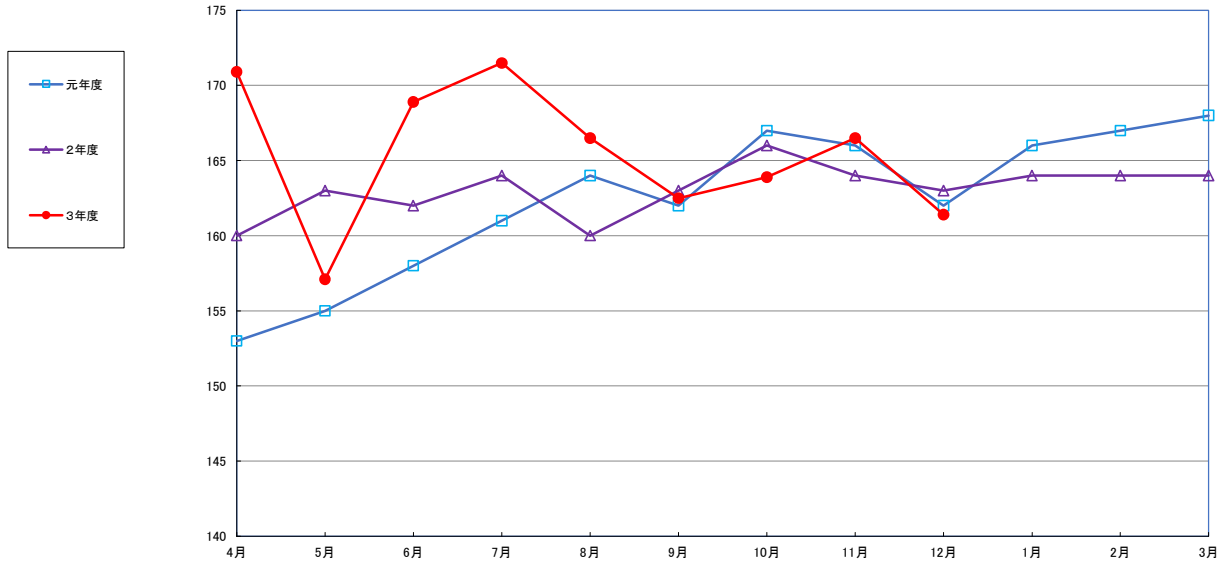

うるち米 (5kg)

食パン (1kg)

スパゲッティ (300g)

即席めん(カップヌードル)

食用油 (1000ml)

みそ (1kg)

砂糖 (1kg)

しょう油 (1L)