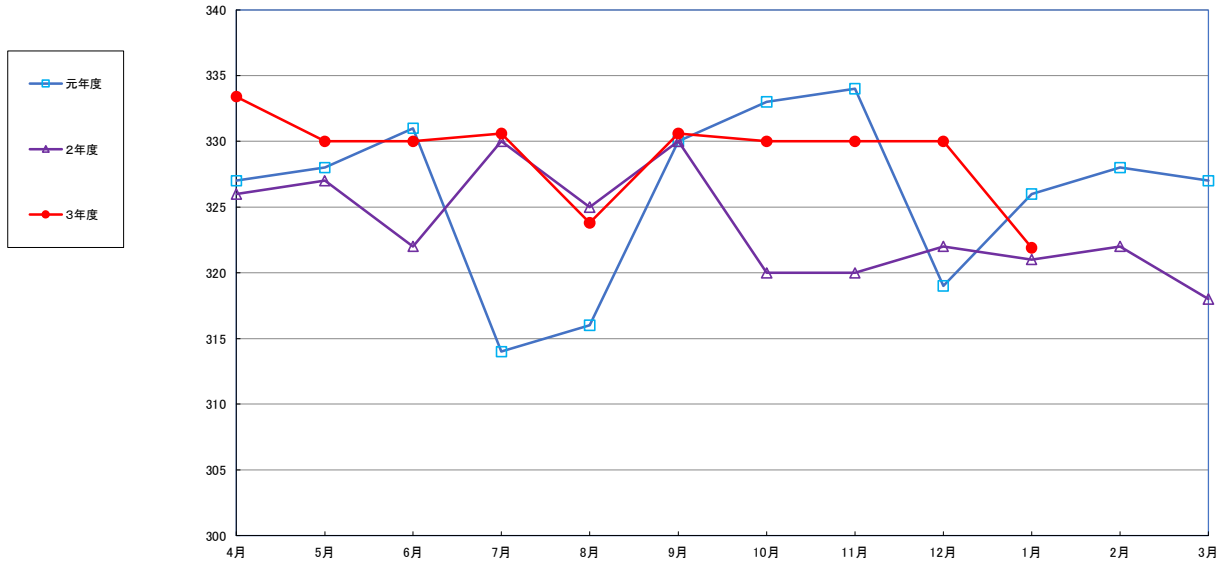

うるち米 (5kg)

食パン (1kg)

スパゲッティ (300g)

即席めん(カップヌードル)

食用油 (1000ml)

みそ (1kg)

砂糖 (1kg)

しょう油 (1L)