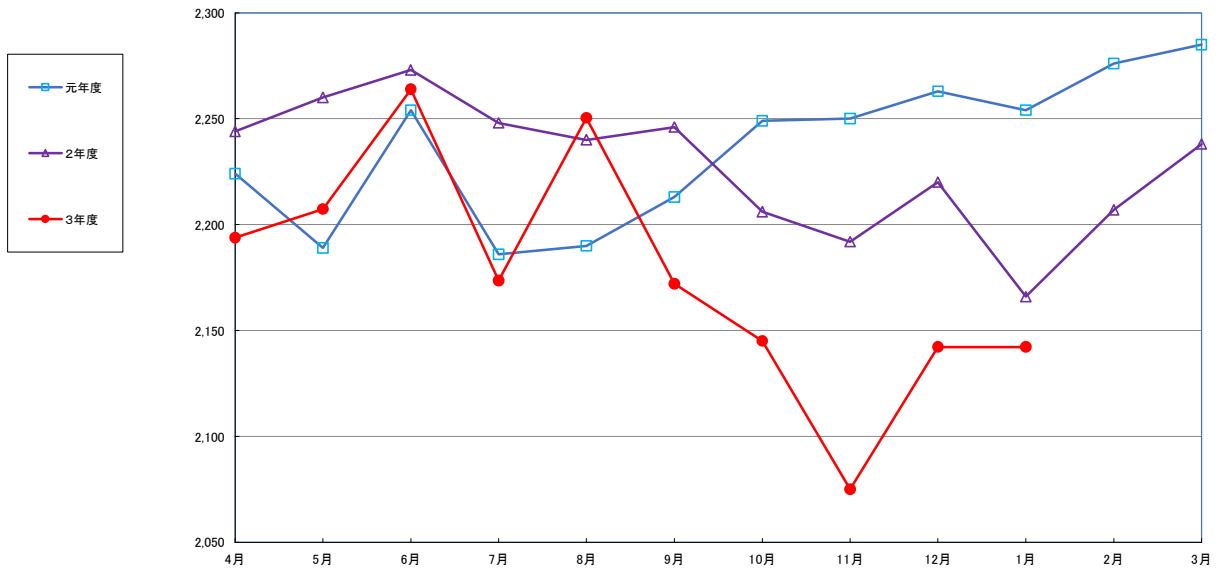

うるち米 (5kg)

食パン (1kg)

スパゲッティ (300g)

即席めん(カップヌードル)

食用油 (1000ml)

みそ (1kg)

砂糖 (1kg)

しょう油 (1L)