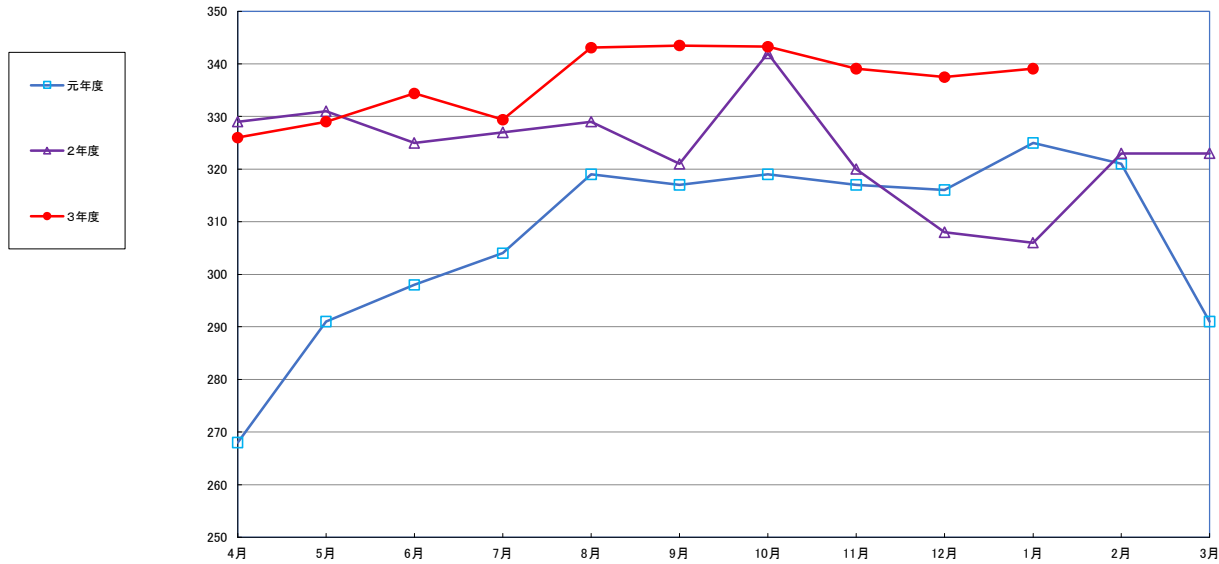

ティッシュペーパー 160組または180組 5箱