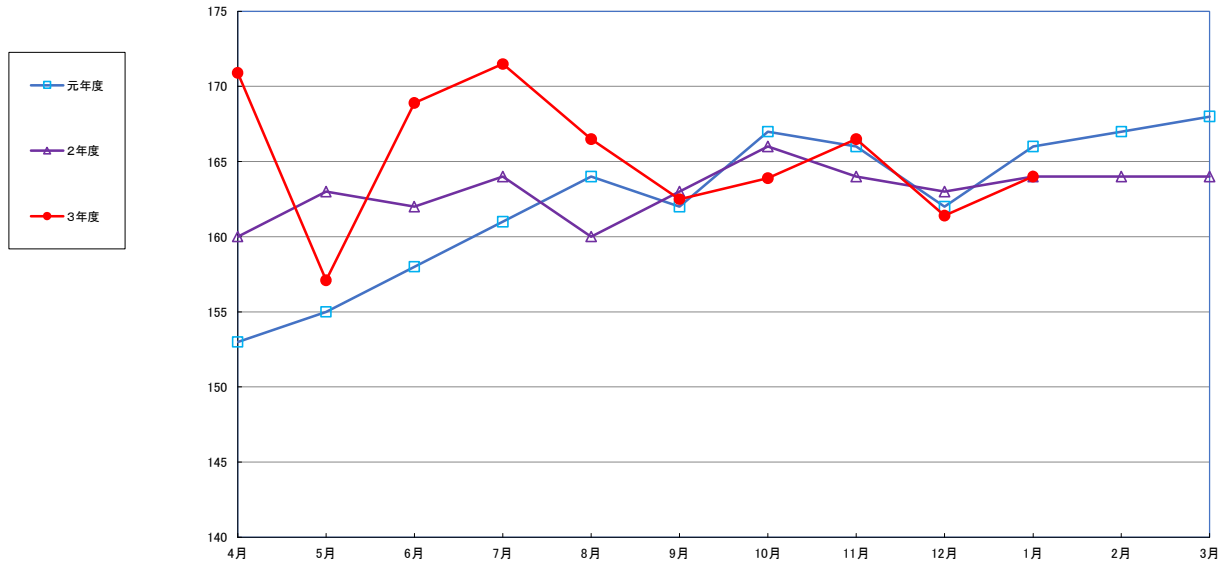

うるち米 (5kg)

食パン (1kg)

スパゲッティ (300g)

即席めん(カップヌードル)

食用油 (1000ml)

みそ (1kg)

砂糖 (1kg)

しょう油 (1L)