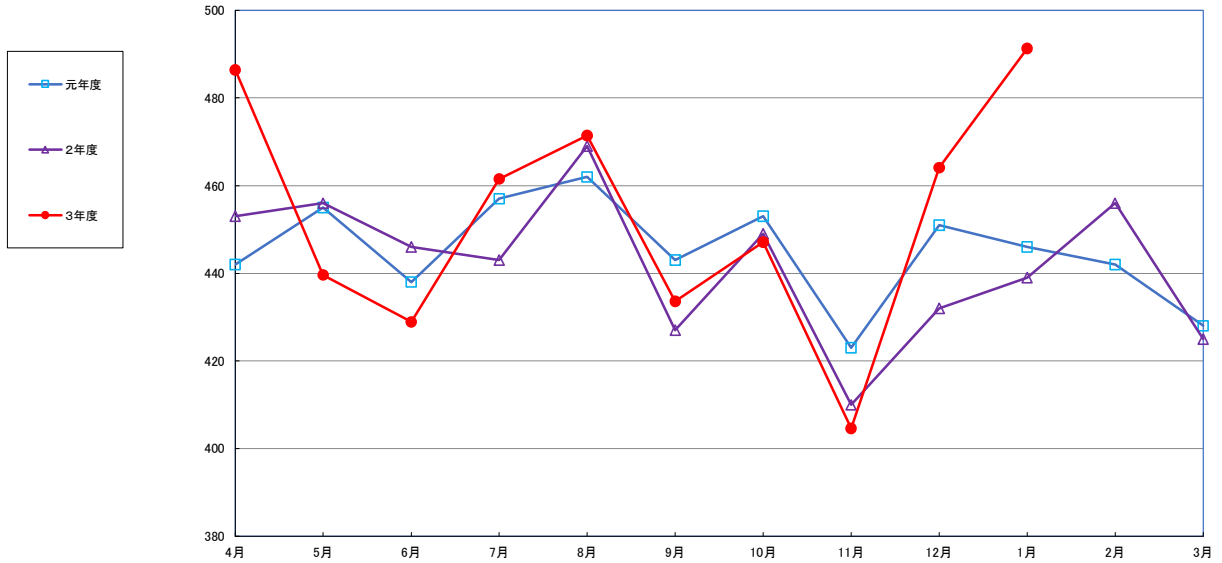

うるち米 (5kg)

食パン (1kg)

スパゲッティ (300g)

即席めん(カップヌードル)

食用油 (1000ml)

みそ (1kg)

砂糖 (1kg)

しょう油 (1L)