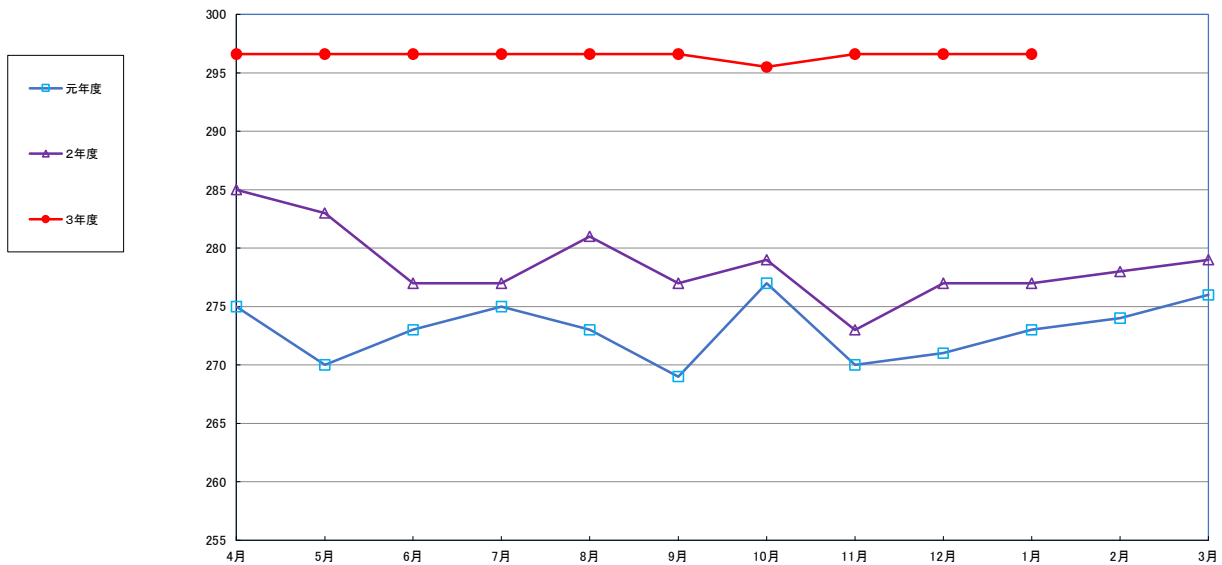

うるち米 (5kg)

食パン (1kg)

スパゲッティ (300g)

即席めん(カップヌードル)

食用油 (1000ml)

みそ (1kg)

砂糖 (1kg)

しょう油 (1L)