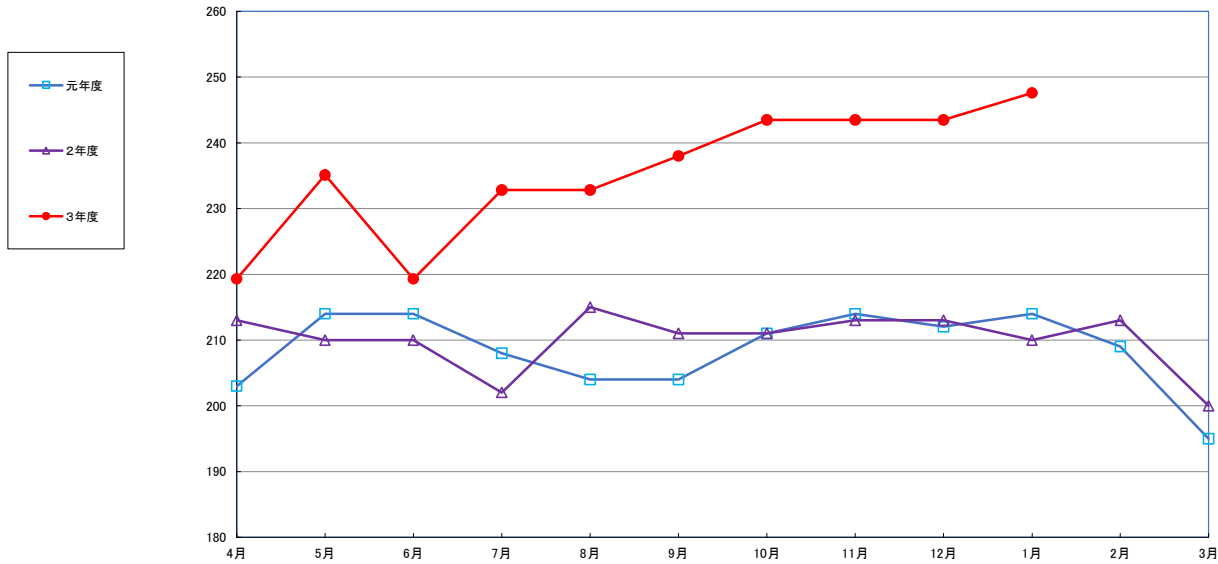

うるち米 (5kg)

食パン (1kg)

スパゲッティ (300g)

即席めん(カップヌードル)

食用油 (1000ml)

みそ (1kg)

砂糖 (1kg)

しょう油 (1L)