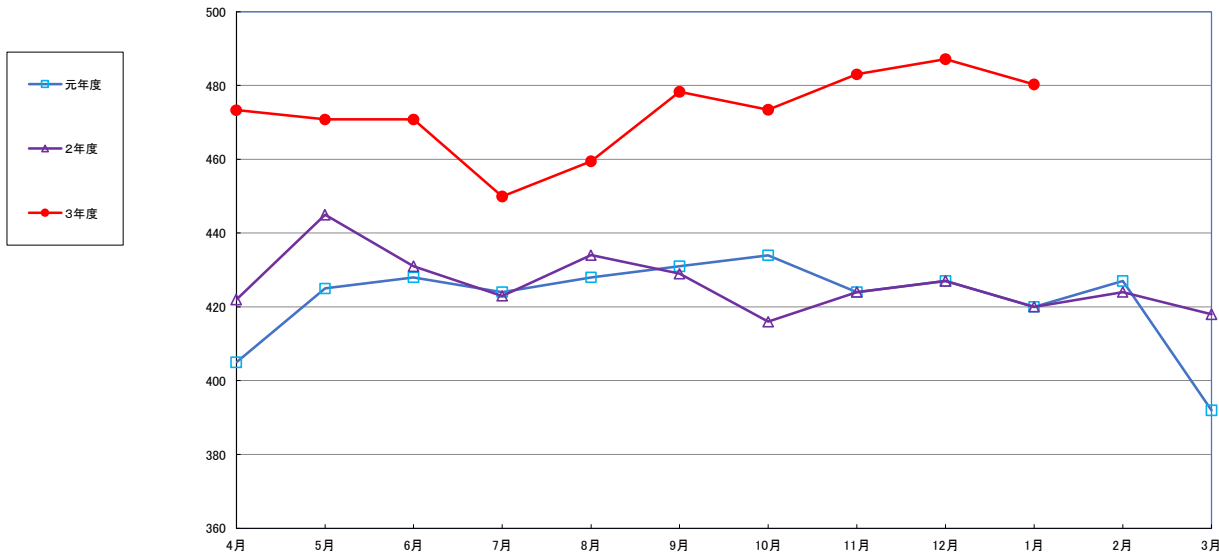

トイレトペーパー(ナパルプ100%) 12ロール