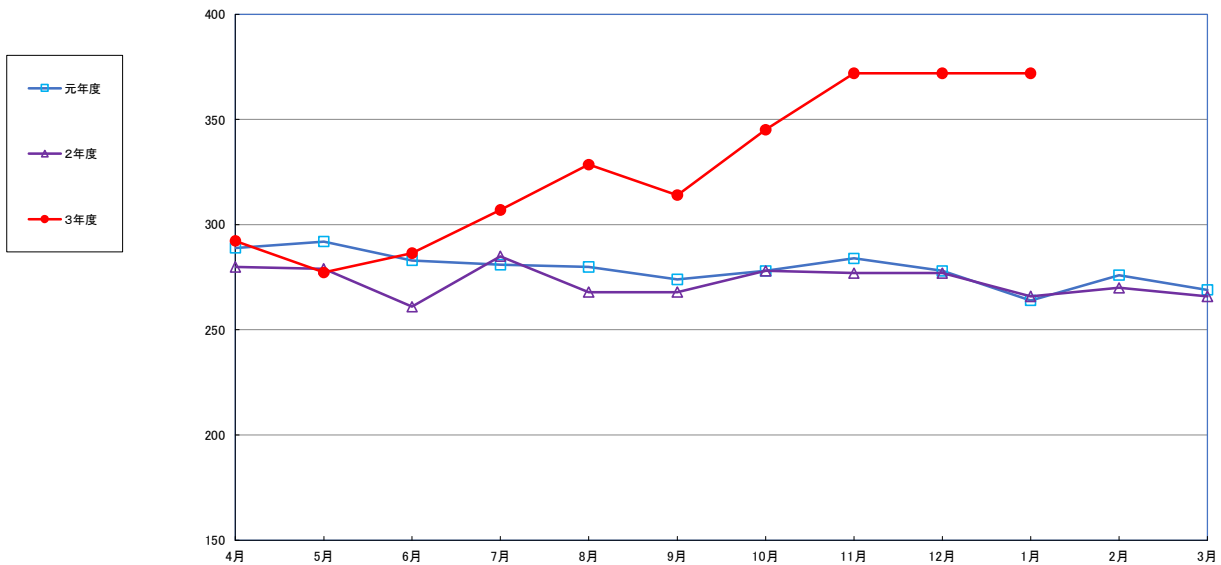

うるち米 (5kg)

食パン (1kg)

スパゲッティ (300g)

即席めん(カップヌードル)

食用油 (1000ml)

みそ (1kg)

砂糖 (1kg)

しょう油 (1L)