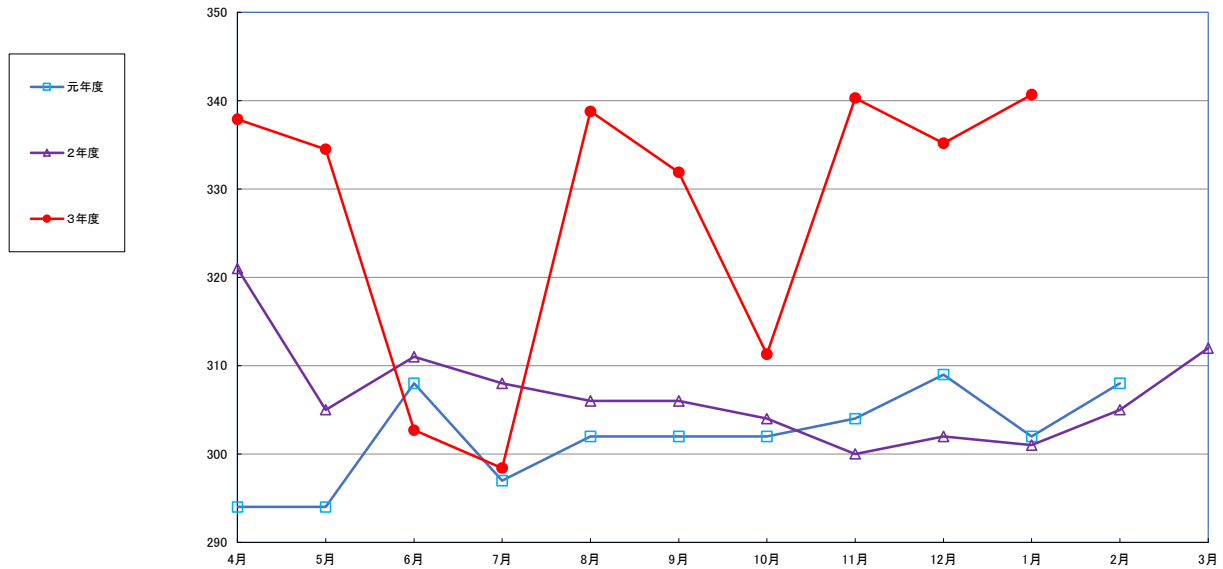

トイレトペーパー(古紙) 12ロール