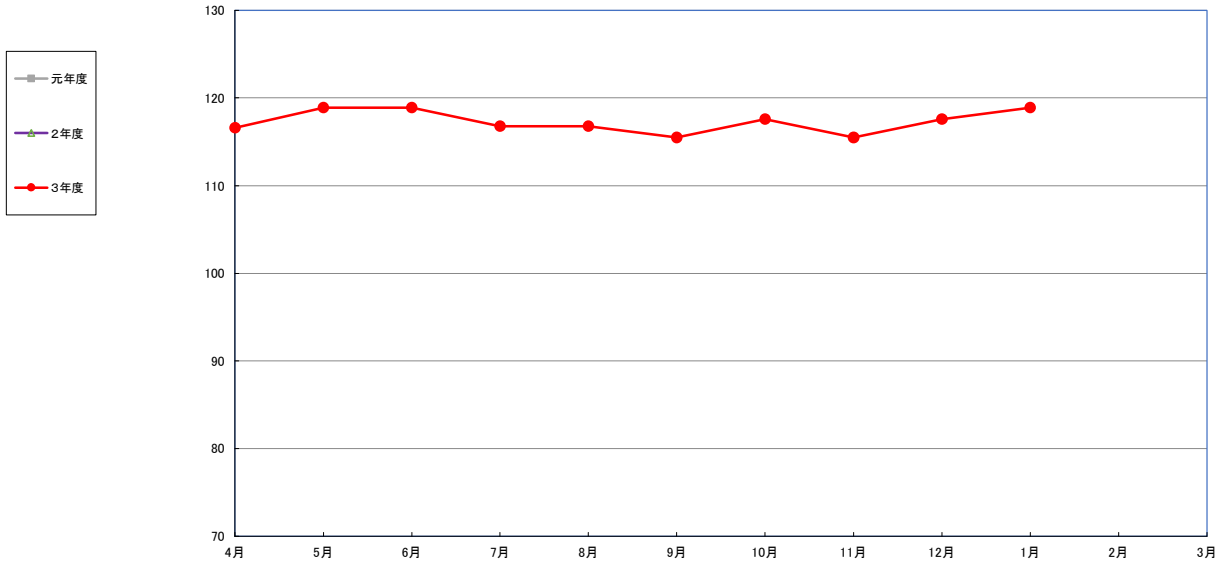

ミネラルウォーター(飲料水)1L