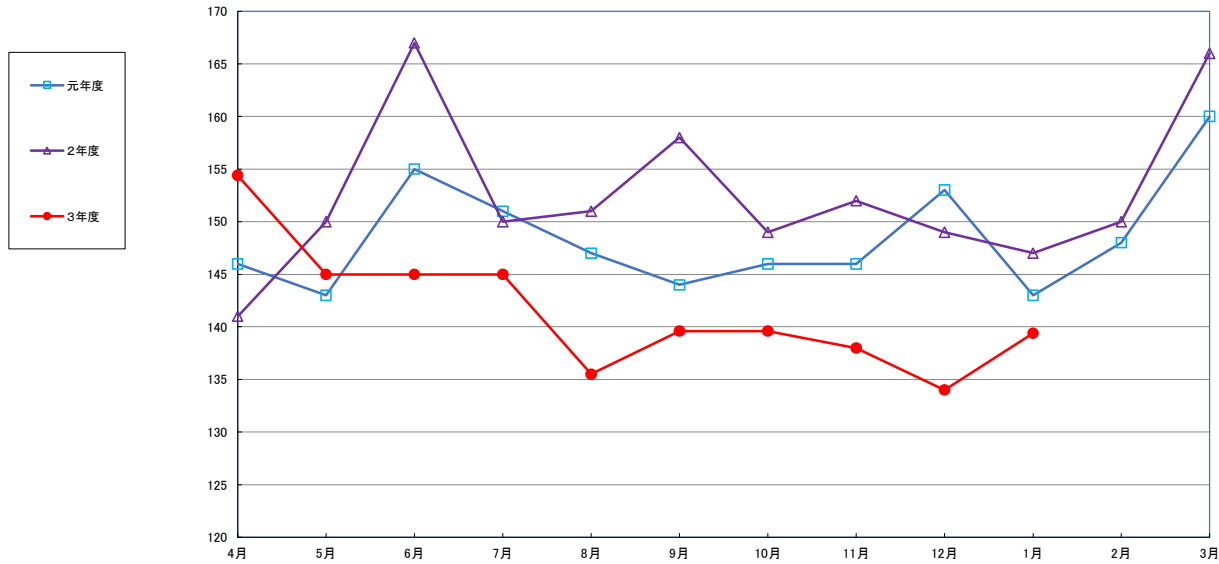

うるち米 (5kg)

食パン (1kg)

スパゲッティ (300g)

即席めん(カップヌードル)

食用油 (1000ml)

みそ (1kg)

砂糖 (1kg)

しょう油 (1L)