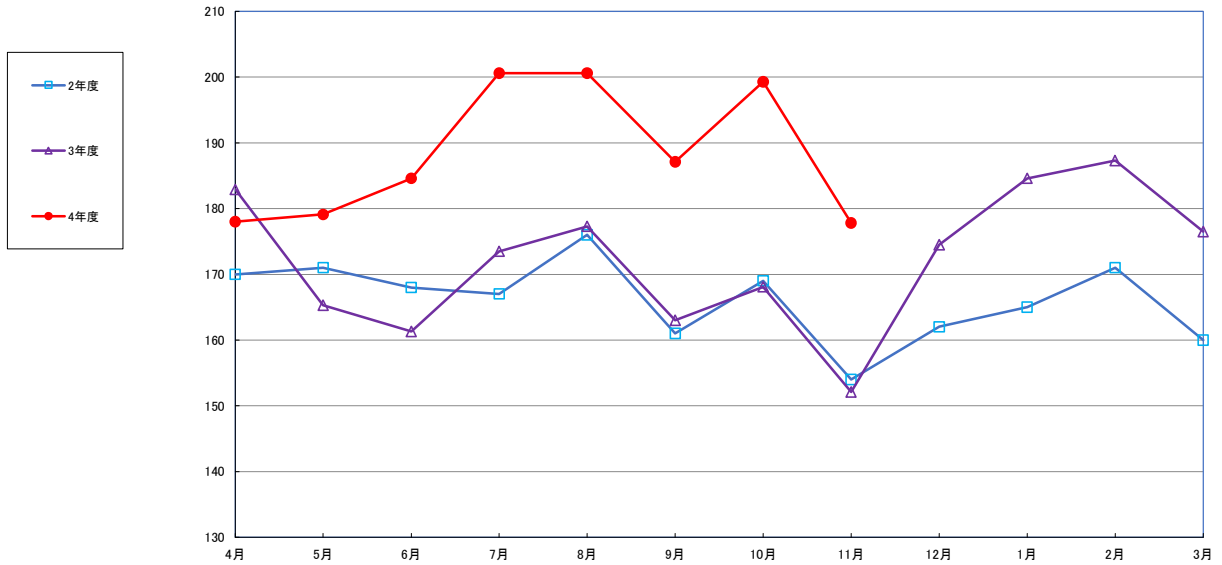

### 食パン（1斤）

スパゲッティ 300g

即席めん(カップヌードル)

食用油 (1000ml)

みそ (1kg)

砂糖 (1kg)