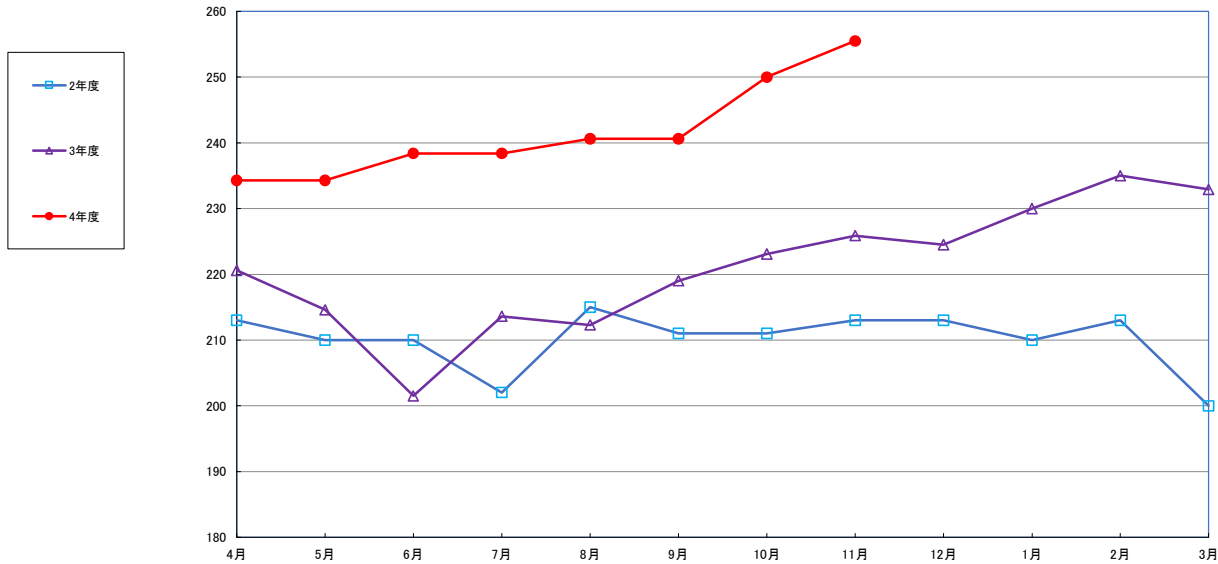

### 食パン（1斤）

スパゲッティ 300g

即席めん(カップヌードル)

食用油 (1000ml)

みそ (1kg)

砂糖 (1kg)