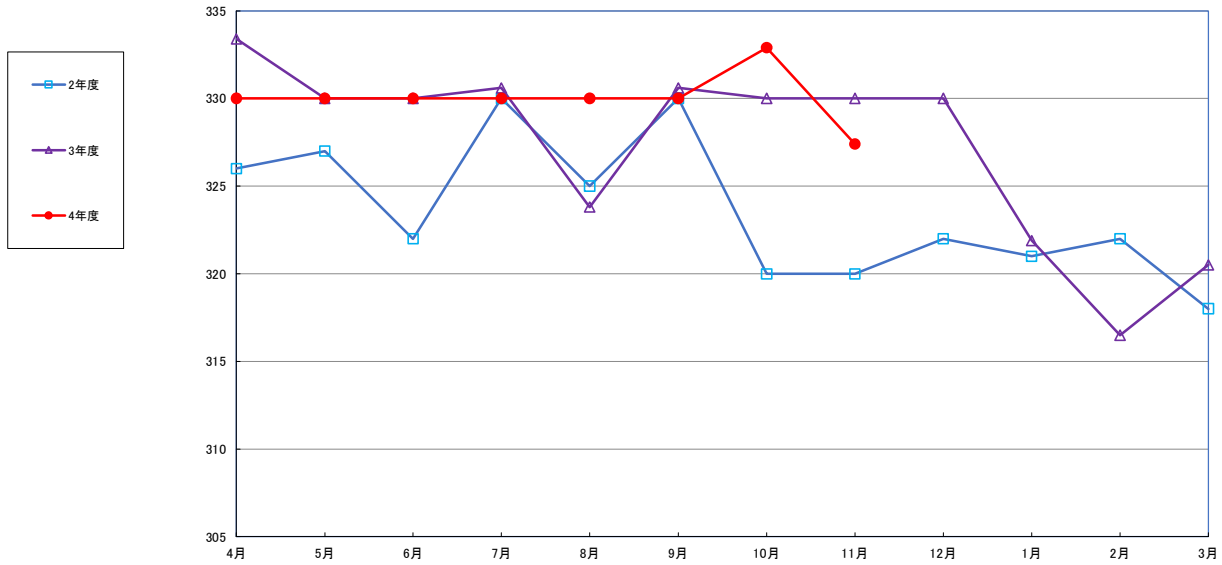

### 食パン（1斤）

スパゲッティ 300g

即席めん(カップヌードル)

食用油 (1000ml)

みそ (1kg)

砂糖 (1kg)