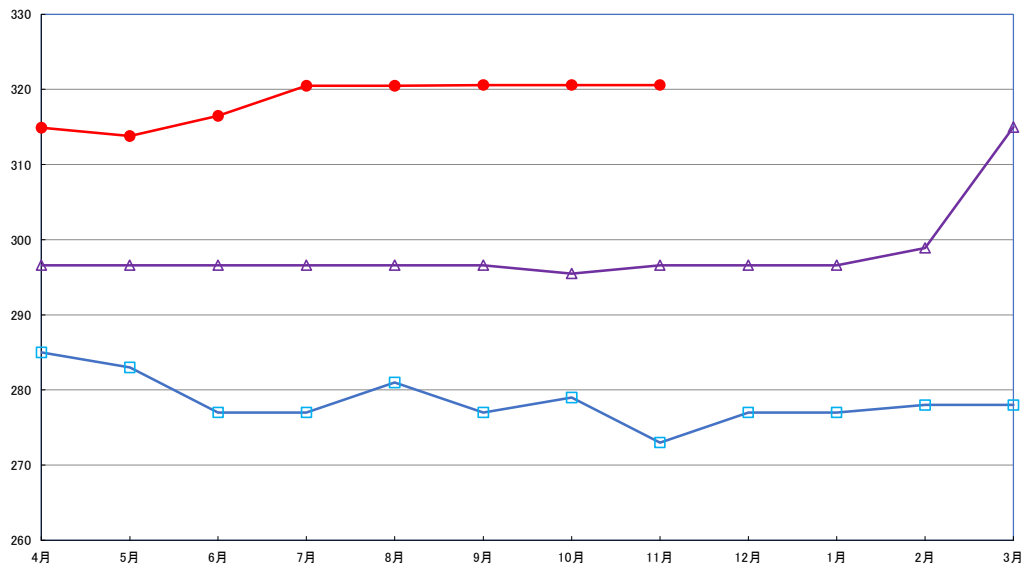

### しょう油 (1L)