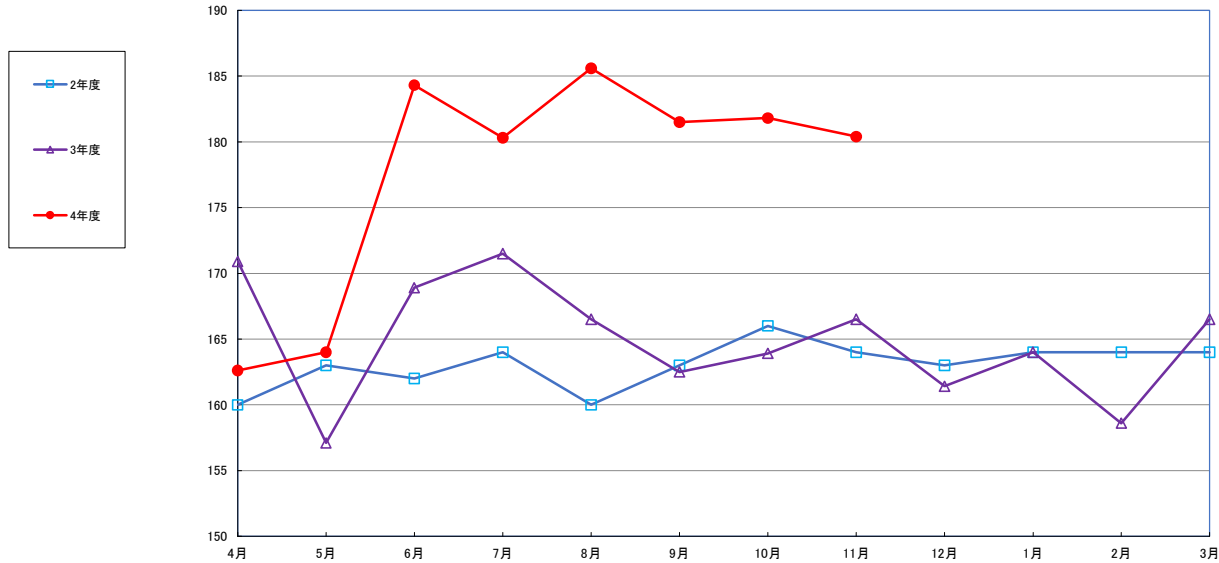

### 食パン（1斤）

スパゲッティ 300g

即席めん(カップヌードル)

食用油 (1000ml)

みそ (1kg)

砂糖 (1kg)