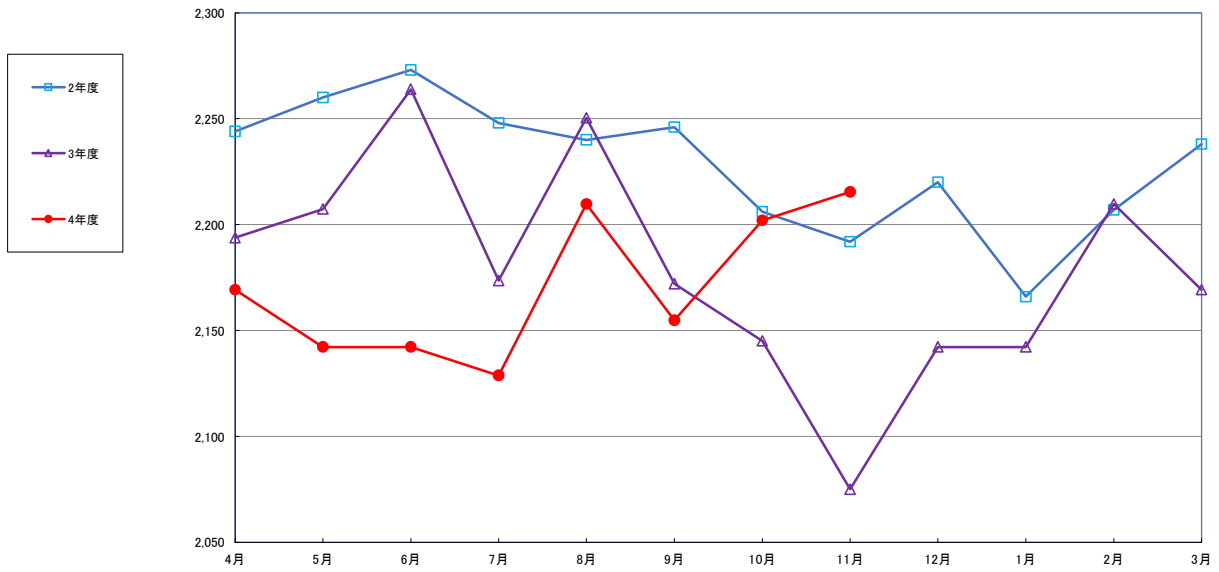

### 食パン（1斤）

スパゲッティ 300g

即席めん(カップヌードル)

食用油 (1000ml)

みそ (1kg)

砂糖 (1kg)