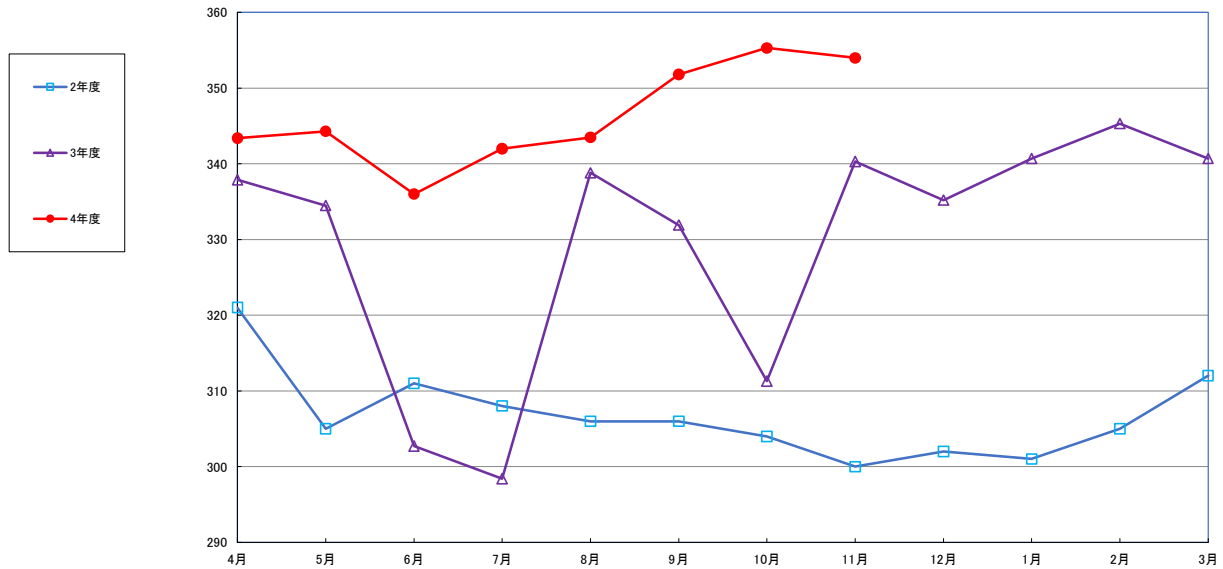

トイレトペーパー(古紙) 12ロール