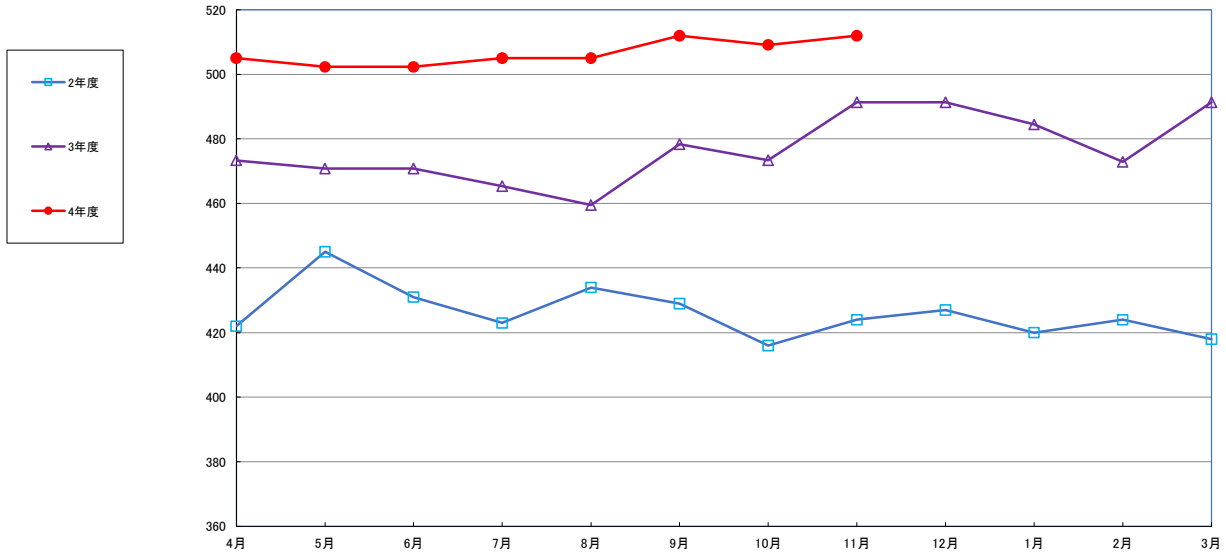

トイレトペーパー(ノパルプ100%) 12ロール