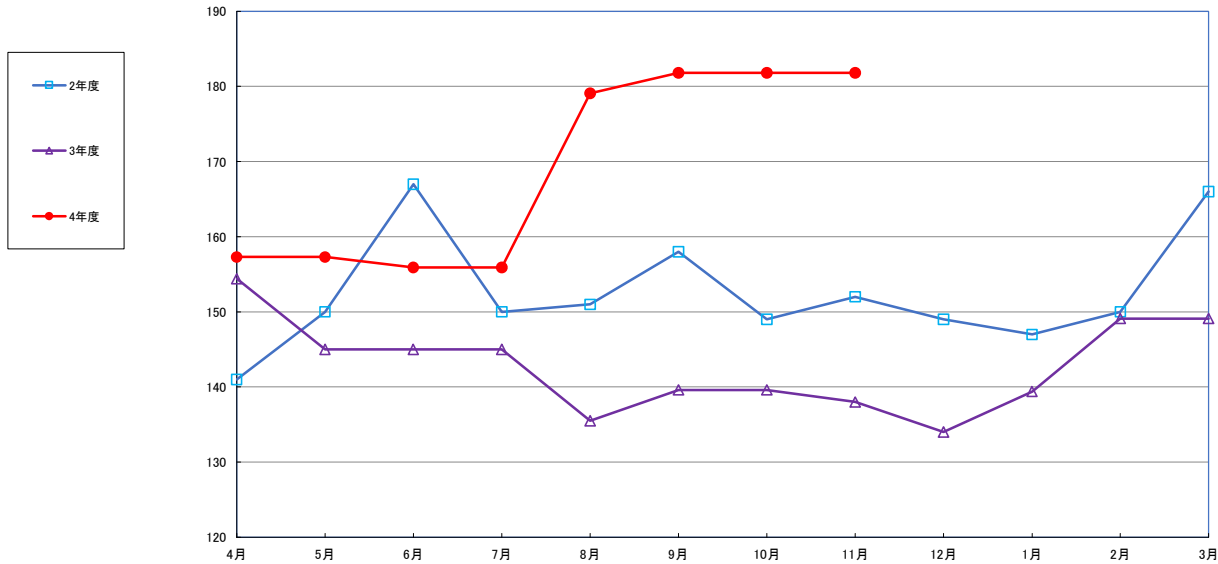

### 食パン（1斤）

スパゲッティ 300g

即席めん(カップヌードル)

食用油 (1000ml)

みそ (1kg)

砂糖 (1kg)