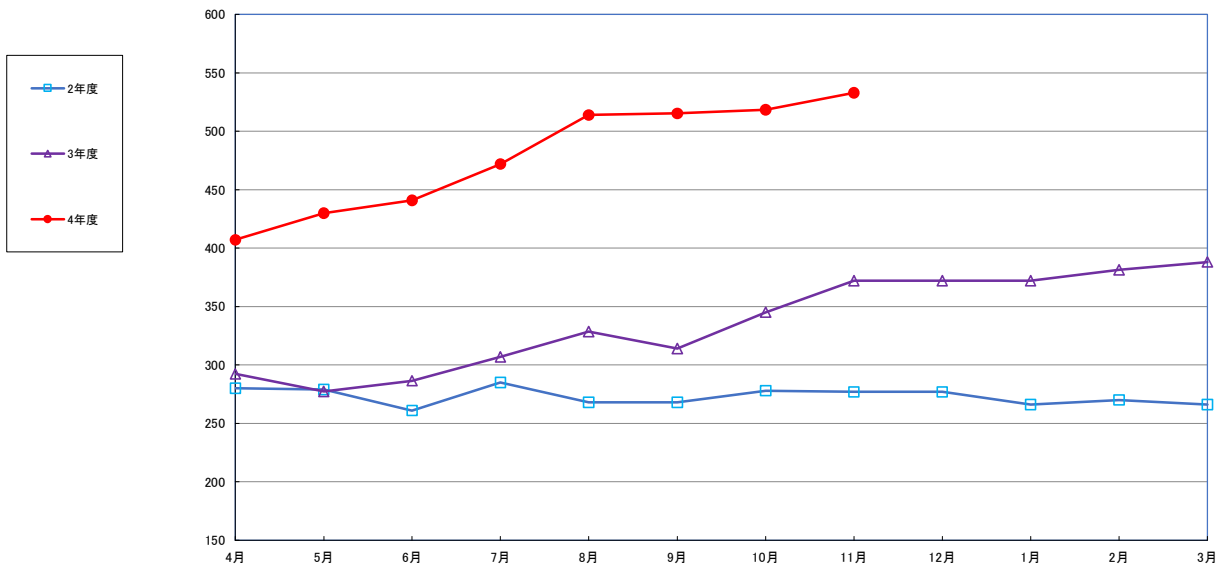

### 食パン（1斤）

スパゲッティ 300g

即席めん(カップヌードル)

食用油 (1000ml)

みそ (1kg)

砂糖 (1kg)