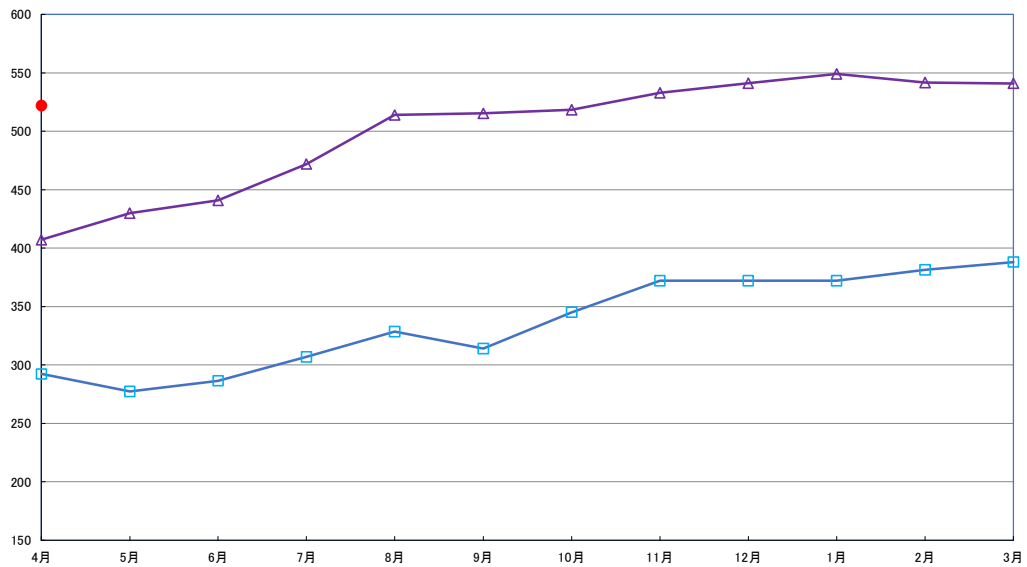

食用油 (1000mℓ)

即席カレー

LPガス

マスク