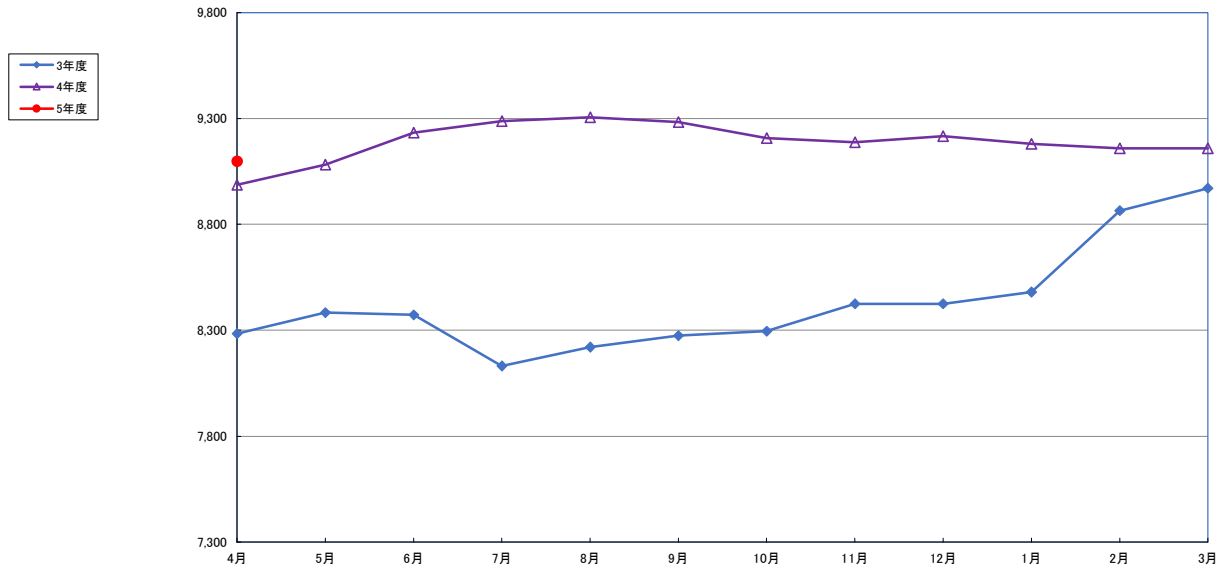

食用油 (1000mℓ)

即席カレー

LPガス

マスク