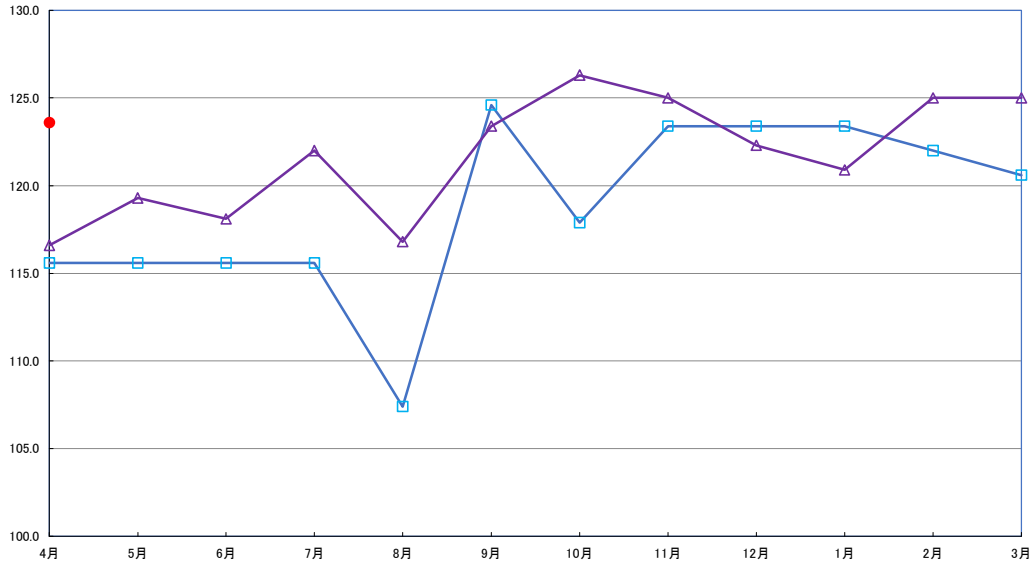

食用油 (1000mℓ)

即席カレー

LPガス

マスク