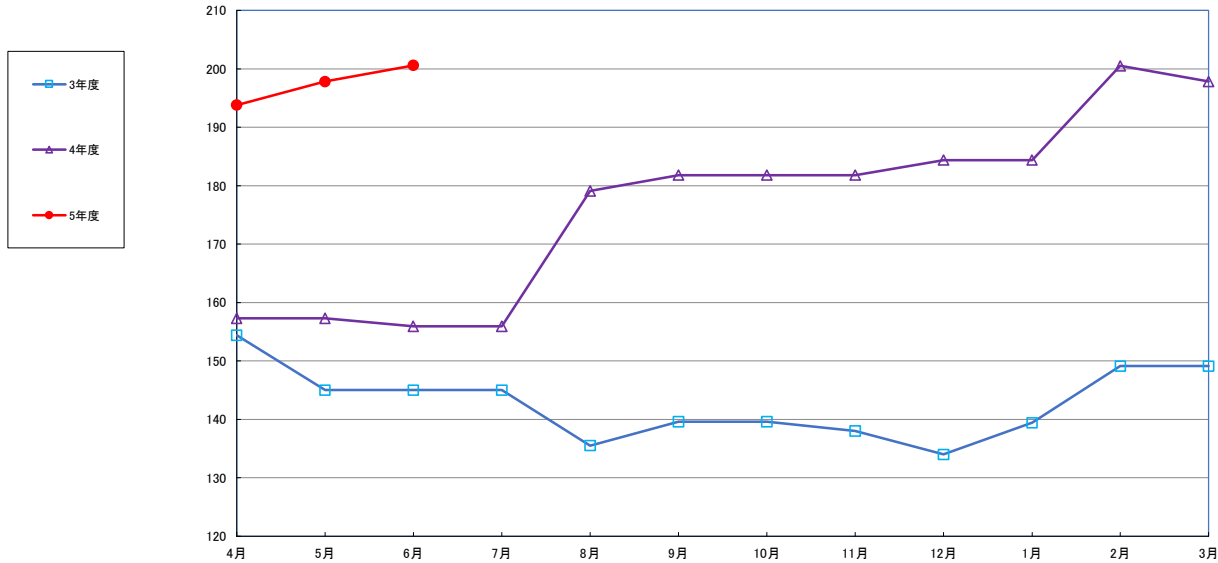

スパゲッティ 300g