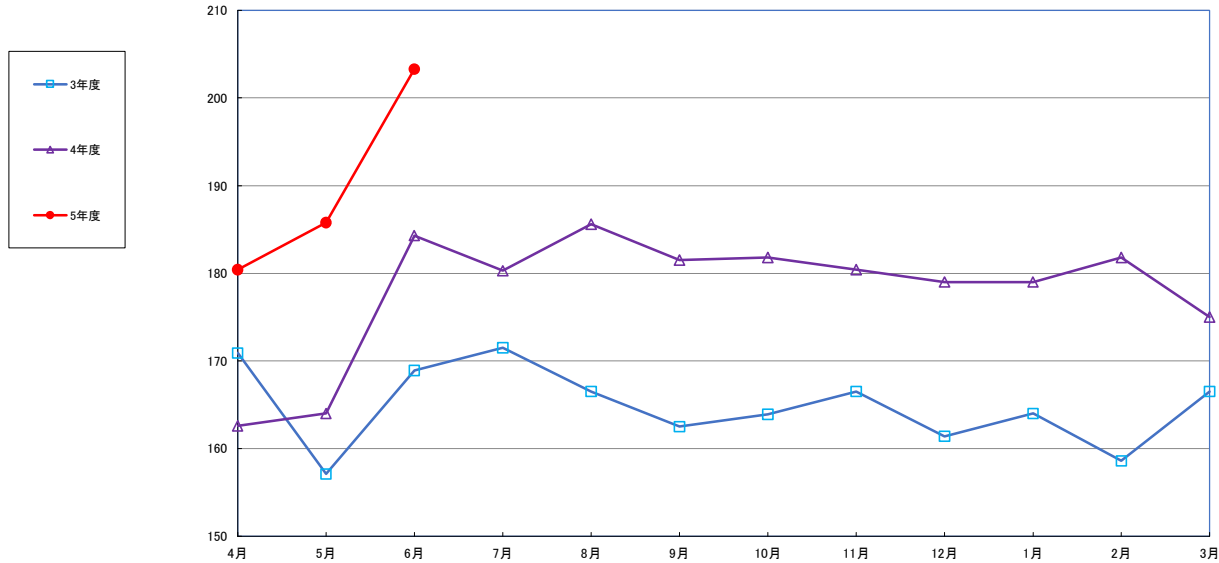

即席めん(カップヌードル)