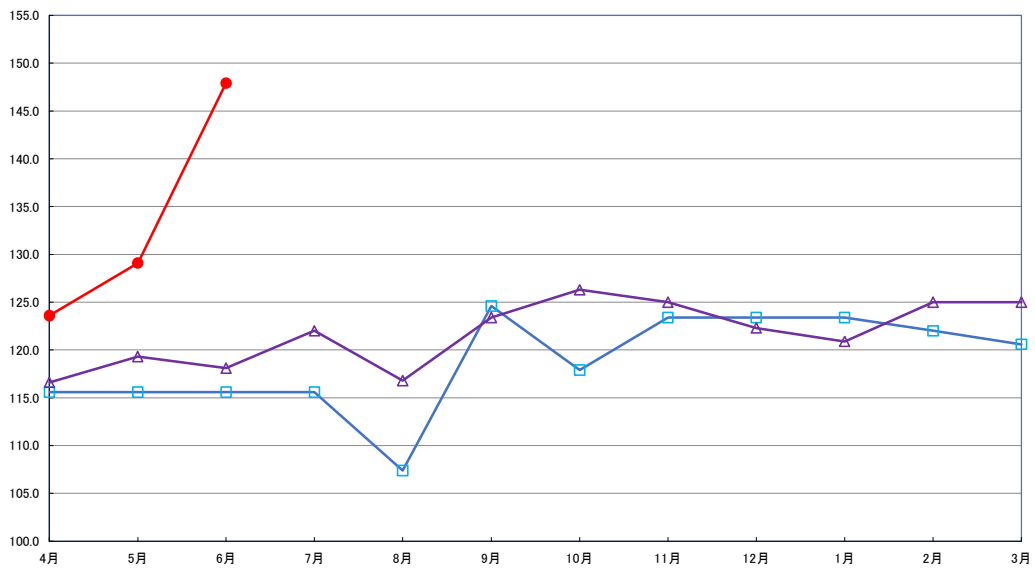

うるち米 (5kg)

スパゲッティ 300g

即席めん(カップヌードル)

食用油 (1000ml)

しょう油 (1L)

即席カレー

まぐろ缶詰 1缶

LPガス

トイレトペーパー(ノパルプ100%) 12ロール

マスク