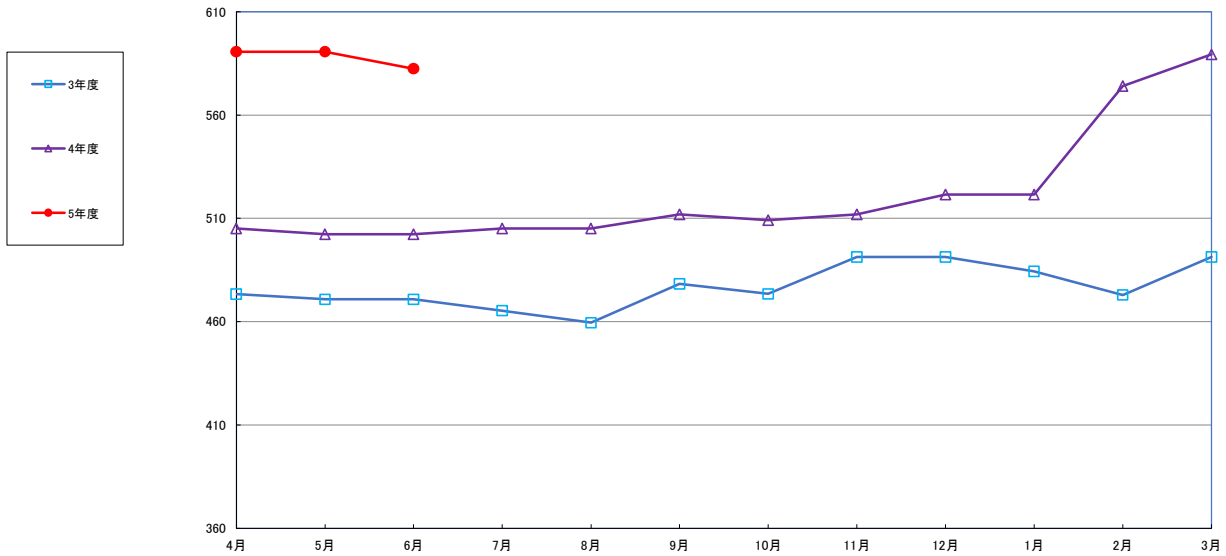

トイレトペーパー(ノパルプ100%) 12ロール

マスク