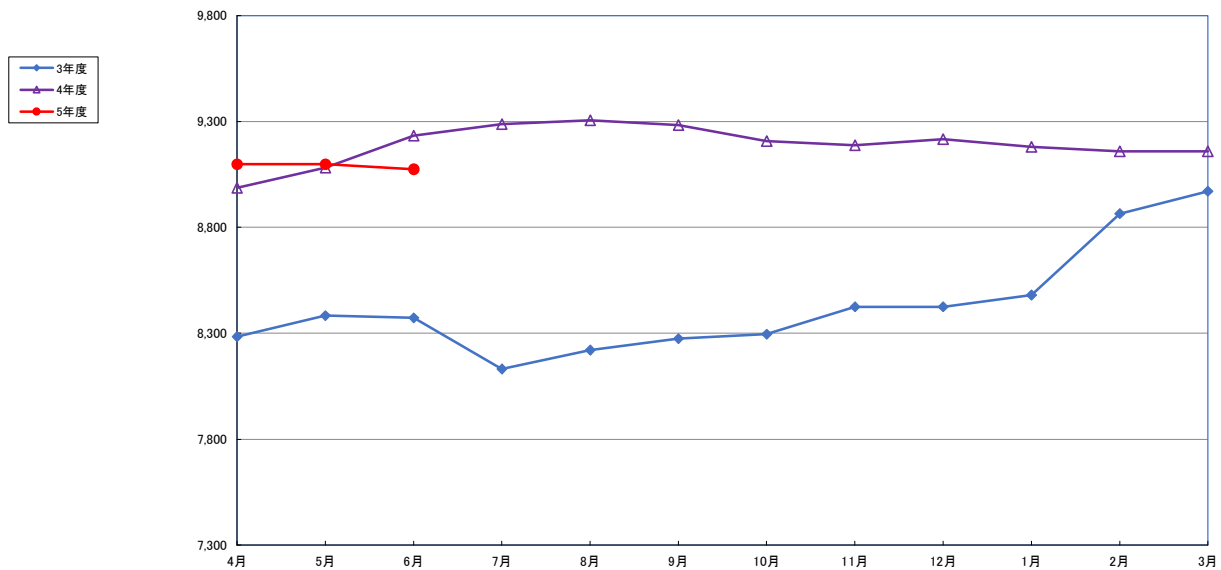

トイレトペーパー(ノパルプ100%) 12ロール

マスク