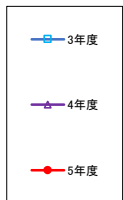

うるち米 (5kg)

スパゲッティ 300g

即席めん(カップヌードル)

食用油 (1000ml)

しょう油 (1L)

即席カレー

まぐろ缶詰 1缶

LPガス