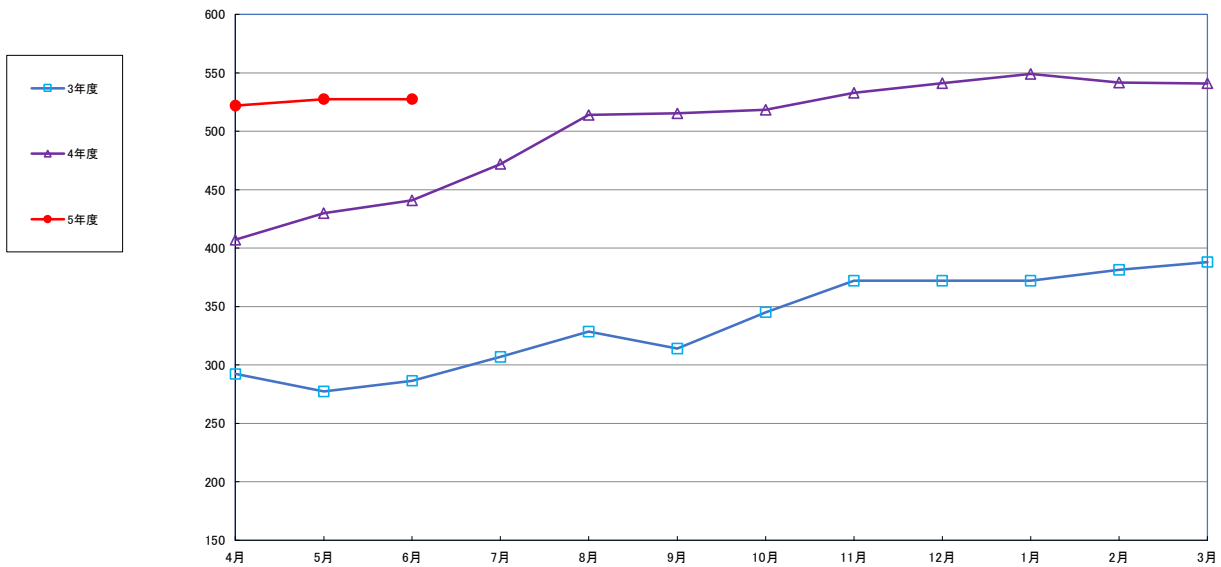

食用油 (1000ml)