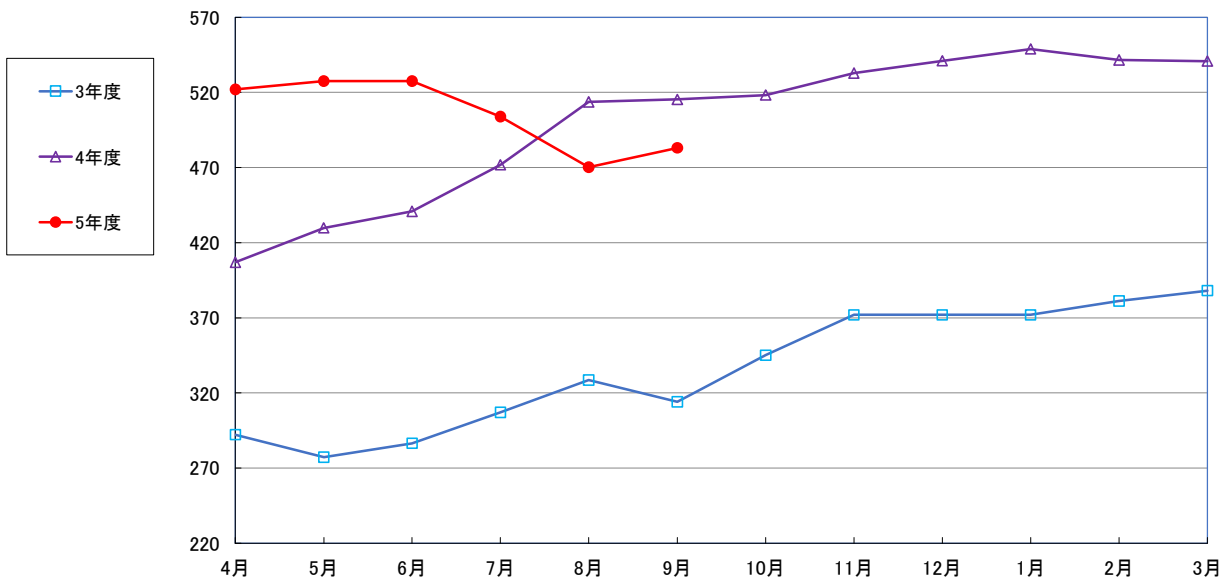

うるち米 (5kg)

食パン（1斤）

スパゲッティ 300g

即席めん(カップヌードル)

食用油 (1000mℓ)

みそ (1kg)

砂糖 (1kg)

しょう油 (1L)