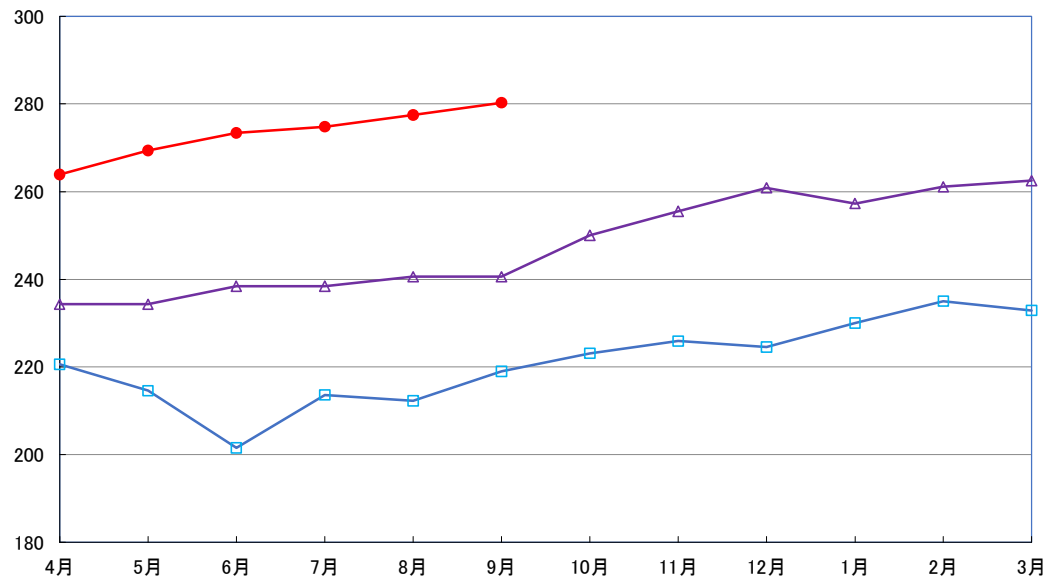

うるち米 (5kg)

食パン（1斤）

スパゲッティ 300g

即席めん(カップヌードル)

食用油 (1000mℓ)

みそ (1kg)

砂糖 (1kg)

しょう油 (1L)