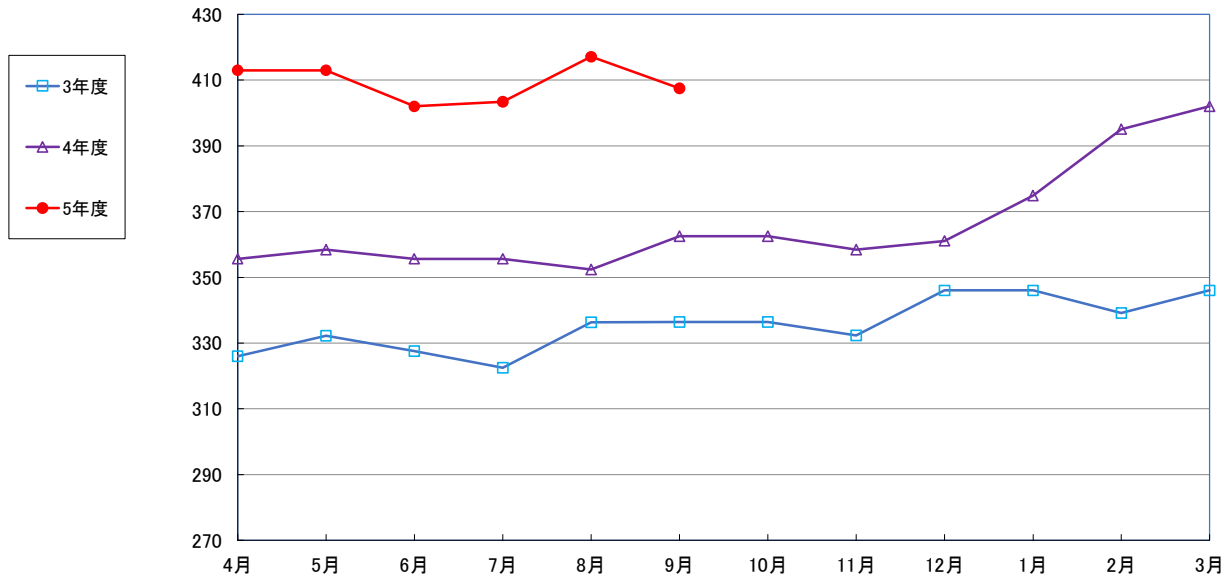

即席カレー

まぐろ缶詰 1缶

トイレトペーパー(古紙) 12ロール

ティッシュペーパー 160組または180組 5箱

マスク