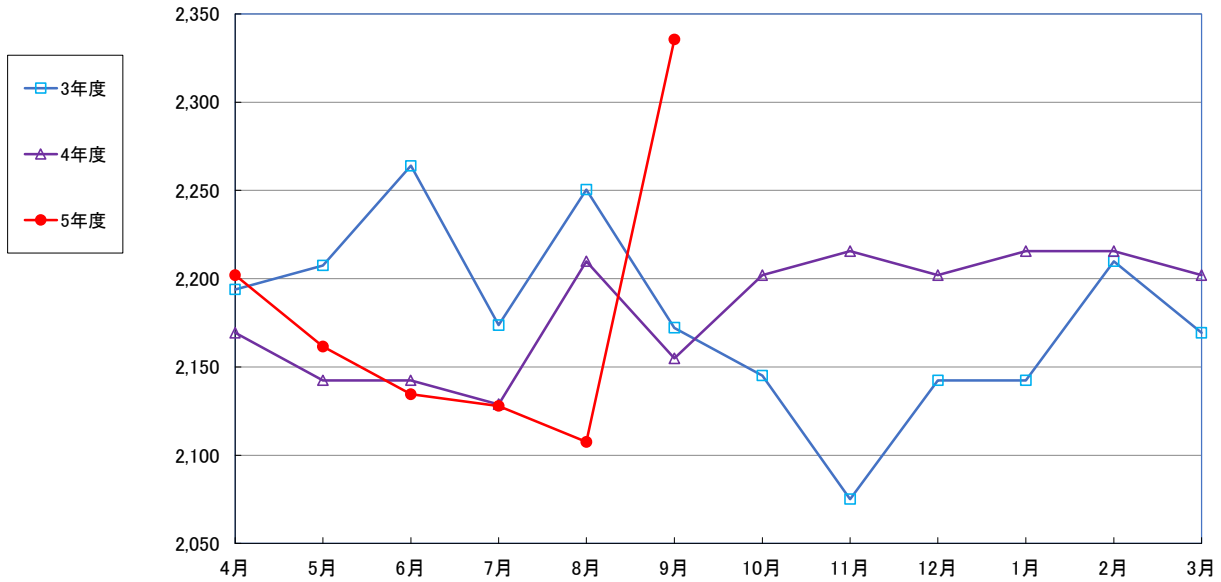

うるち米 (5kg)

食パン（1斤）

スパゲッティ 300g

即席めん(カップヌードル)

食用油 (1000mℓ)

みそ (1kg)

砂糖 (1kg)

しょう油 (1L)