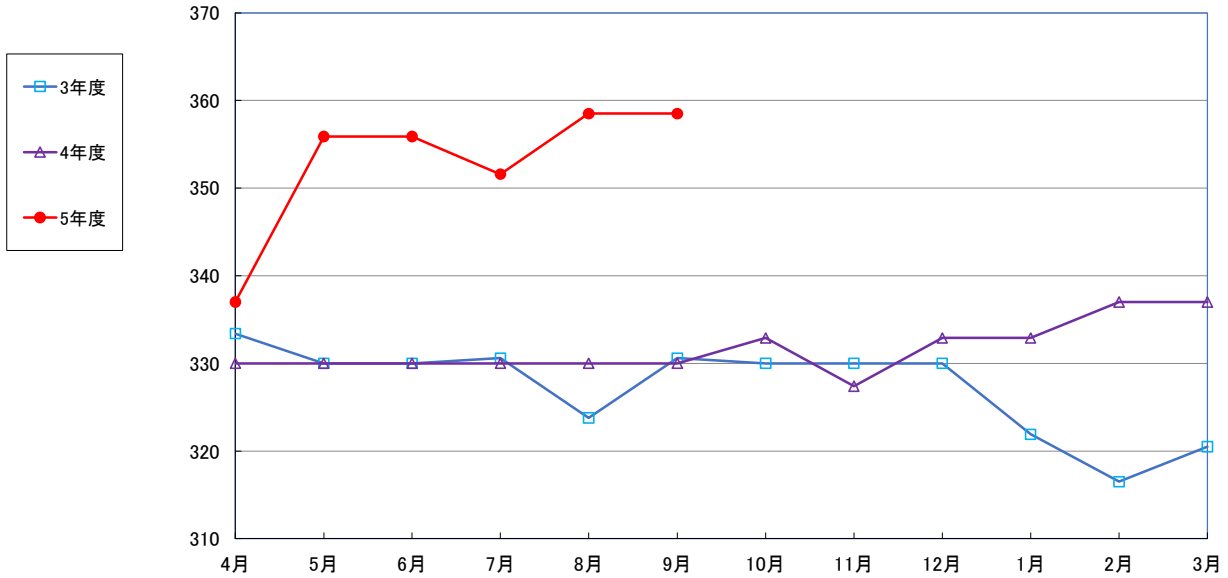

うるち米 (5kg)

食パン（1斤）

スパゲッティ 300g

即席めん(カップヌードル)

食用油 (1000mℓ)

みそ (1kg)

砂糖 (1kg)

しょう油 (1L)