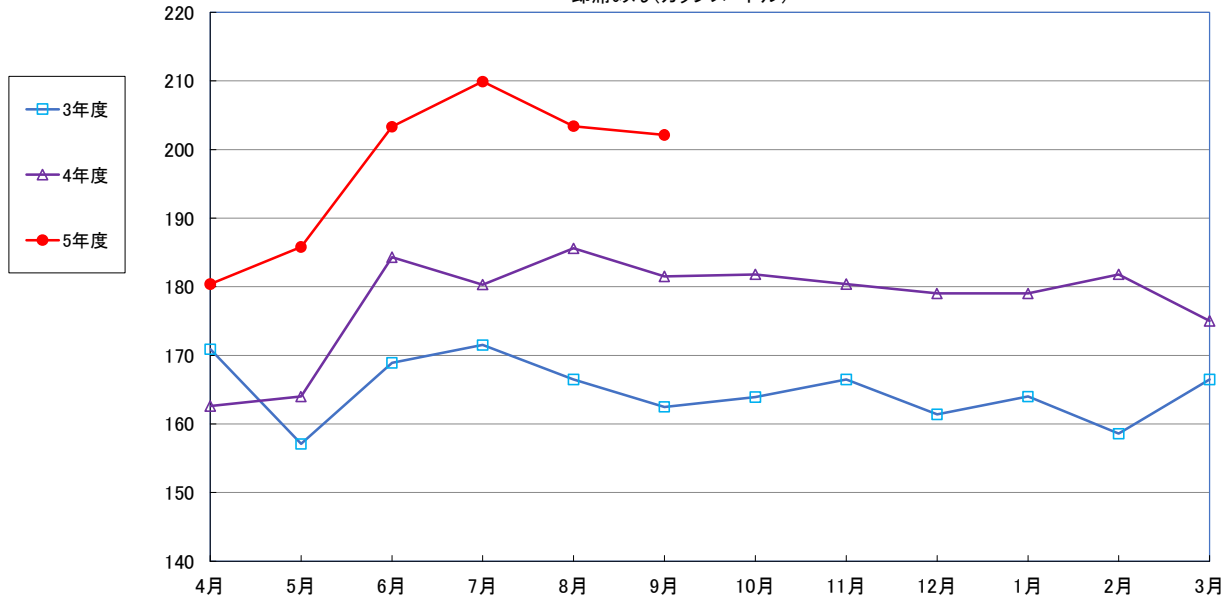

うるち米 (5kg)

食パン（1斤）

スパゲッティ 300g

即席めん(カップヌードル)

食用油 (1000mℓ)

みそ (1kg)

砂糖 (1kg)

しょう油 (1L)