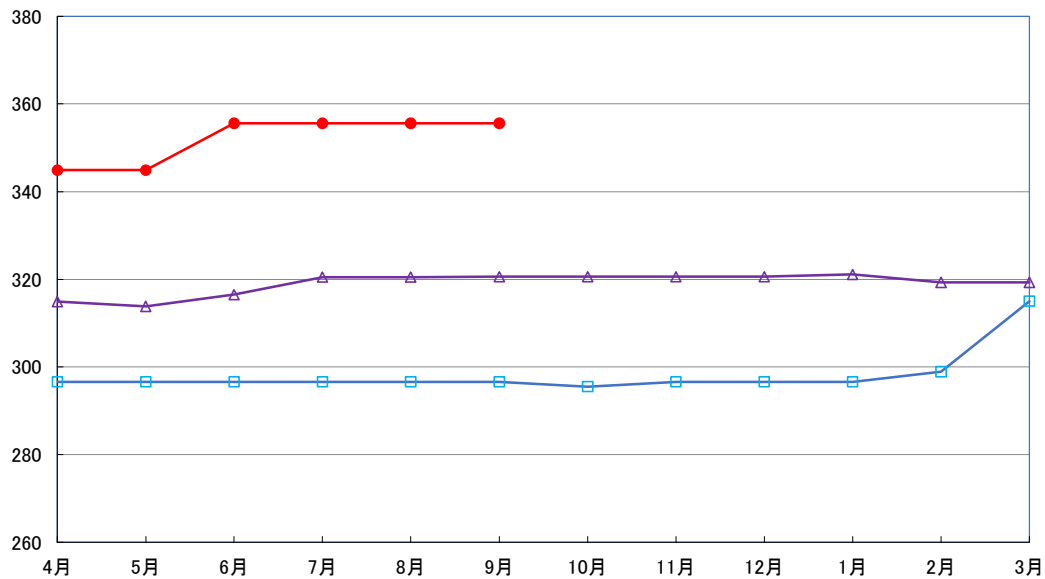

うるち米 (5kg)

食パン（1斤）

スパゲッティ 300g

即席めん(カップヌードル)

食用油 (1000mℓ)

みそ (1kg)

砂糖 (1kg)

しょう油 (1L)