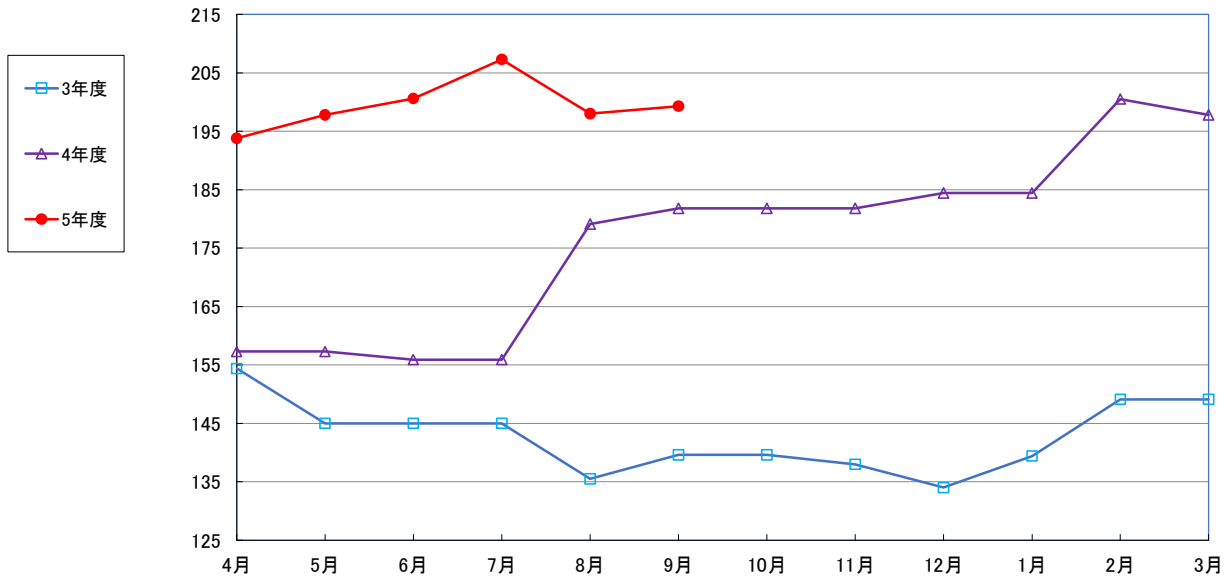

うるち米 (5kg)

食パン（1斤）

スパゲッティ 300g

即席めん(カップヌードル)

食用油 (1000mℓ)

みそ (1kg)

砂糖 (1kg)

しょう油 (1L)