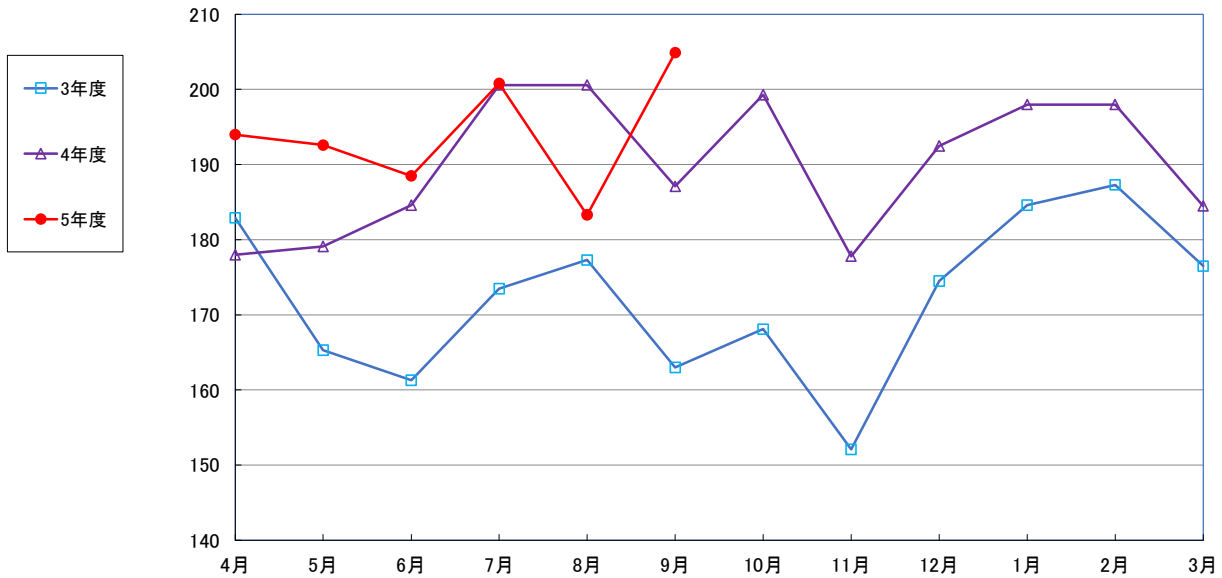

うるち米 (5kg)

食パン（1斤）

スパゲッティ 300g

即席めん(カップヌードル)

食用油 (1000mℓ)

みそ (1kg)

砂糖 (1kg)

しょう油 (1L)