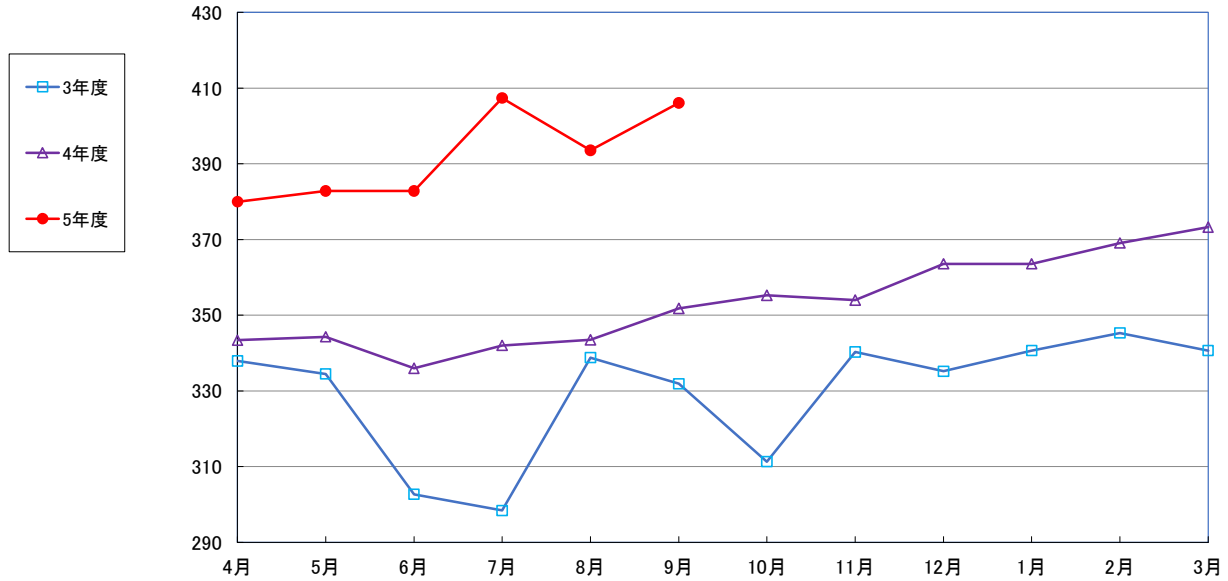

トイレトペーパー(古紙) 12ロール