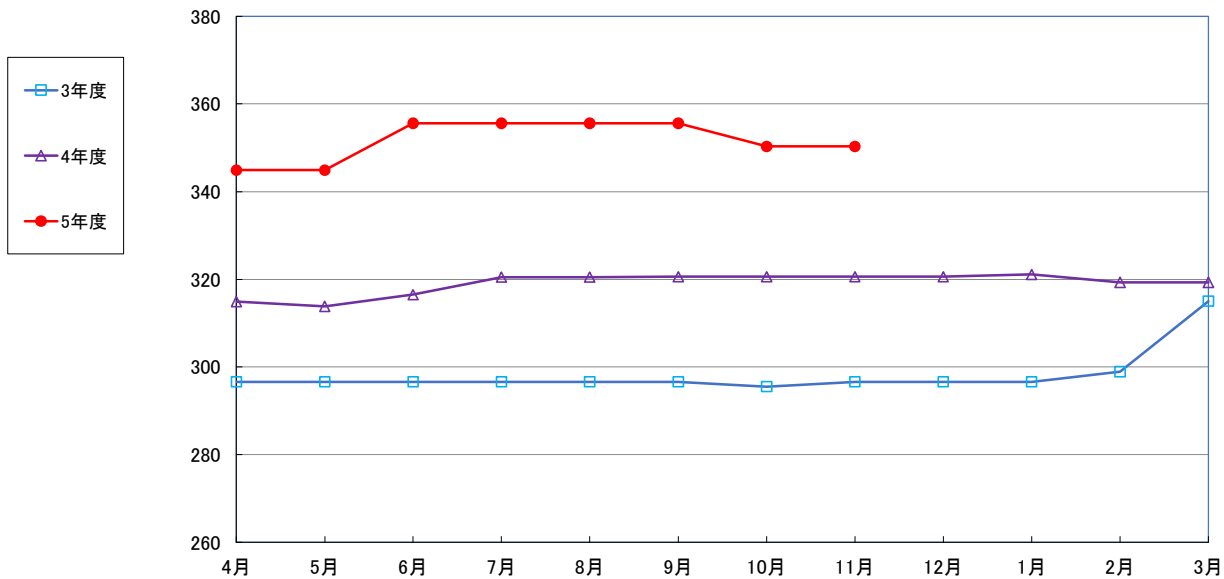

うるち米 (5kg)

食パン（1斤）

スパゲッティ 300g

即席めん(カップヌードル)

食用油 (1000ml)

みそ (1kg)

砂糖 (1kg)

しょう油 (1L)