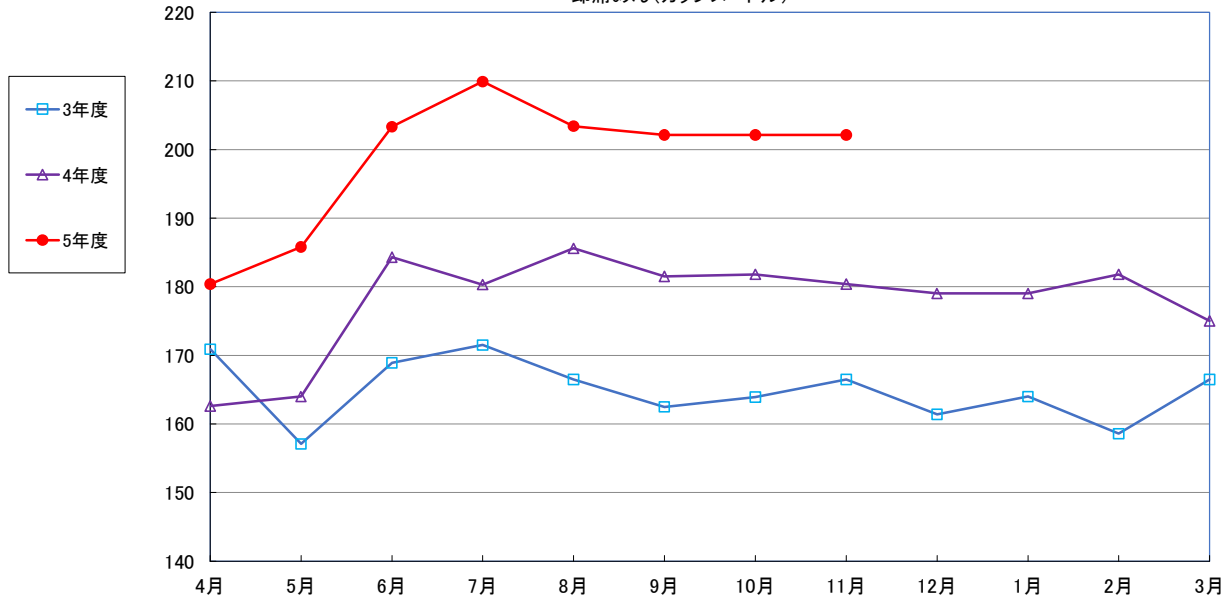

うるち米 (5kg)

食パン（1斤）

スパゲッティ 300g

即席めん(カップヌードル)

食用油 (1000ml)

みそ (1kg)

砂糖 (1kg)

しょう油 (1L)