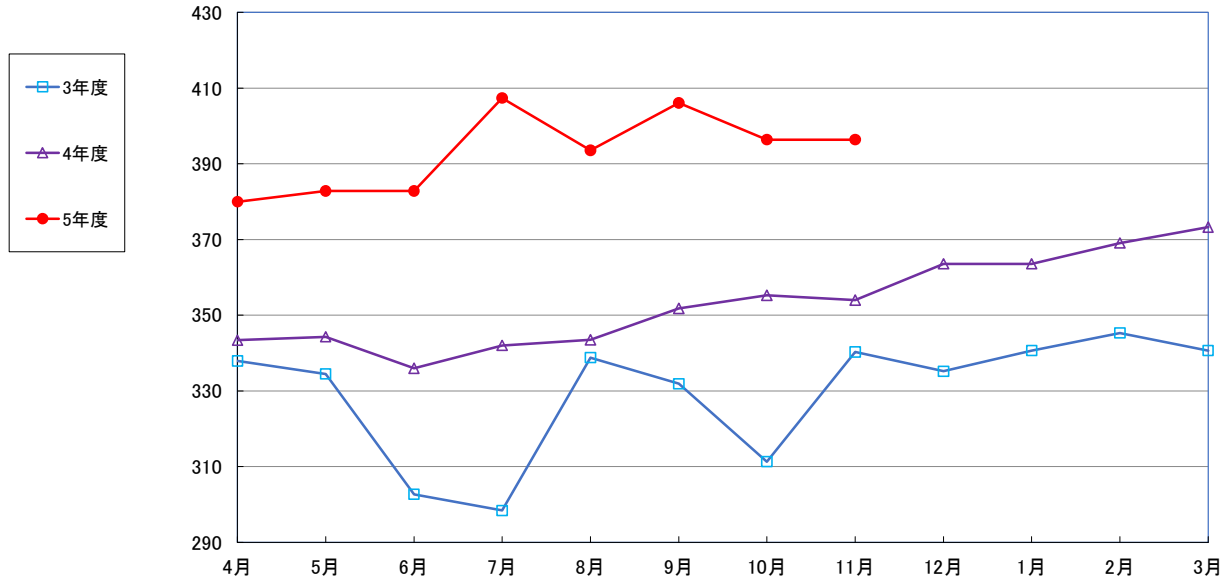

トイレトペーパー(古紙) 12ロール