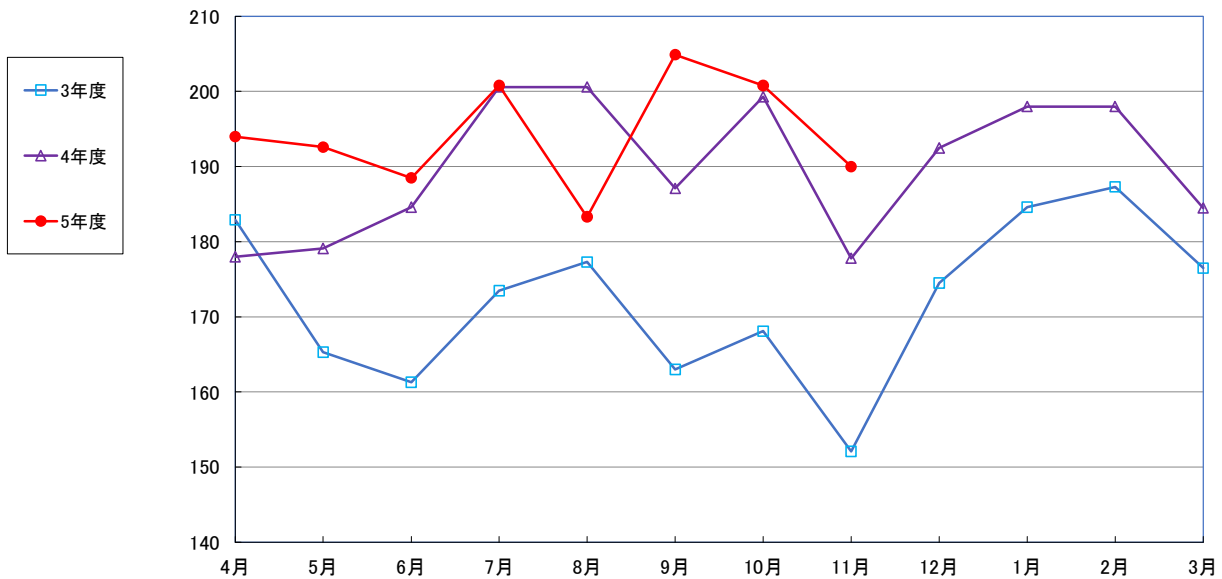

うるち米 (5kg)

食パン（1斤）

スパゲッティ 300g

即席めん(カップヌードル)

食用油 (1000ml)

みそ (1kg)

砂糖 (1kg)

しょう油 (1L)