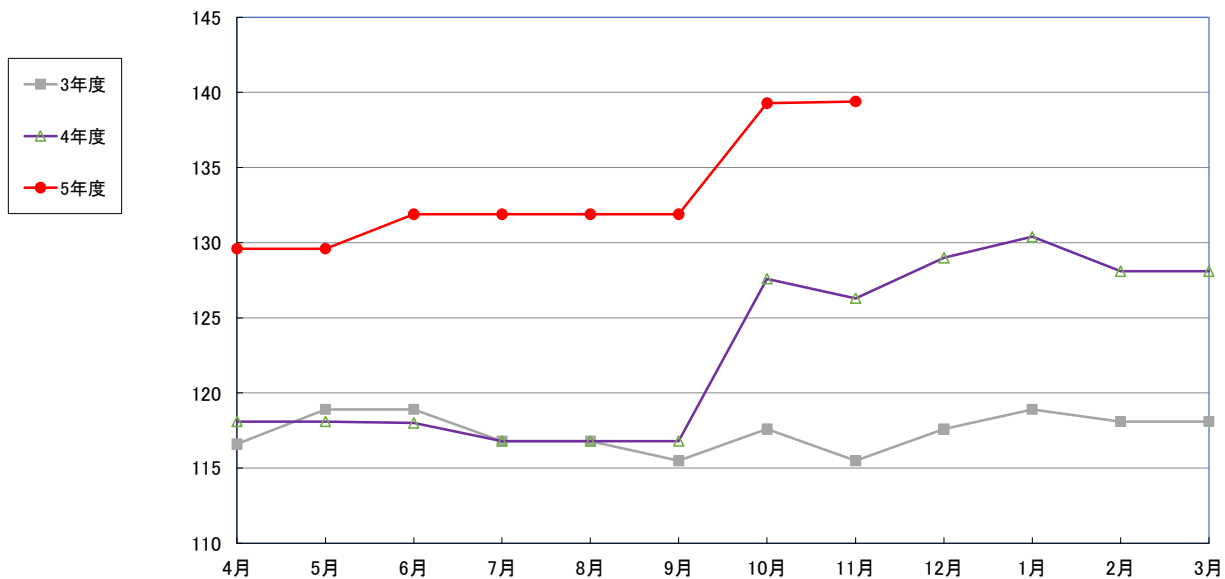

ミネラルウォーター(飲料水) 1L