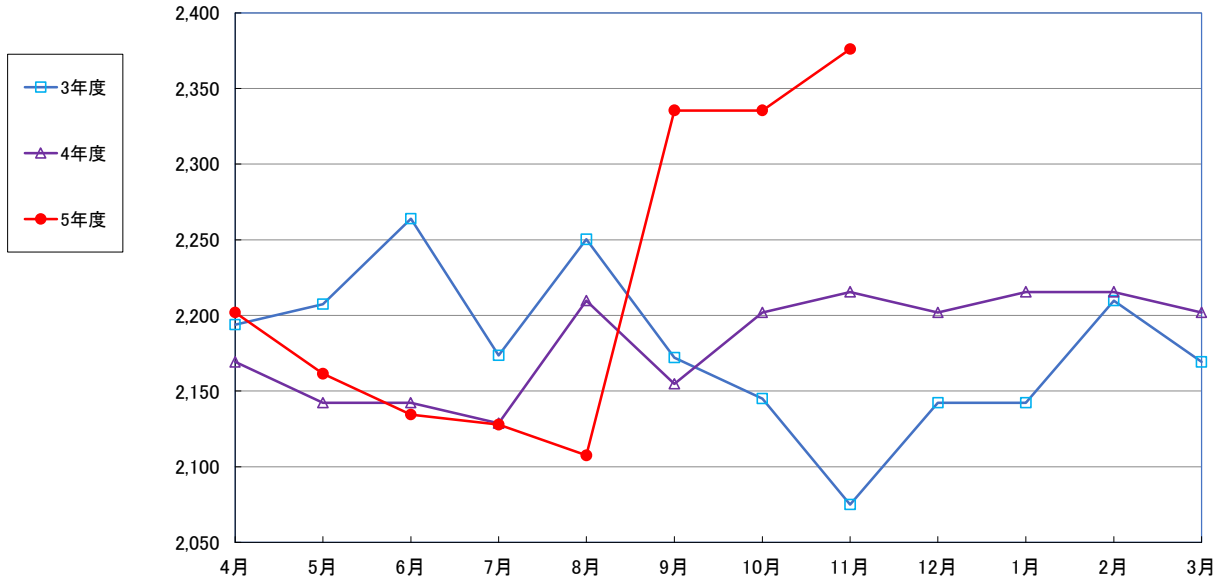

うるち米 (5kg)

食パン（1斤）

スパゲッティ 300g

即席めん(カップヌードル)

食用油 (1000ml)

みそ (1kg)

砂糖 (1kg)

しょう油 (1L)