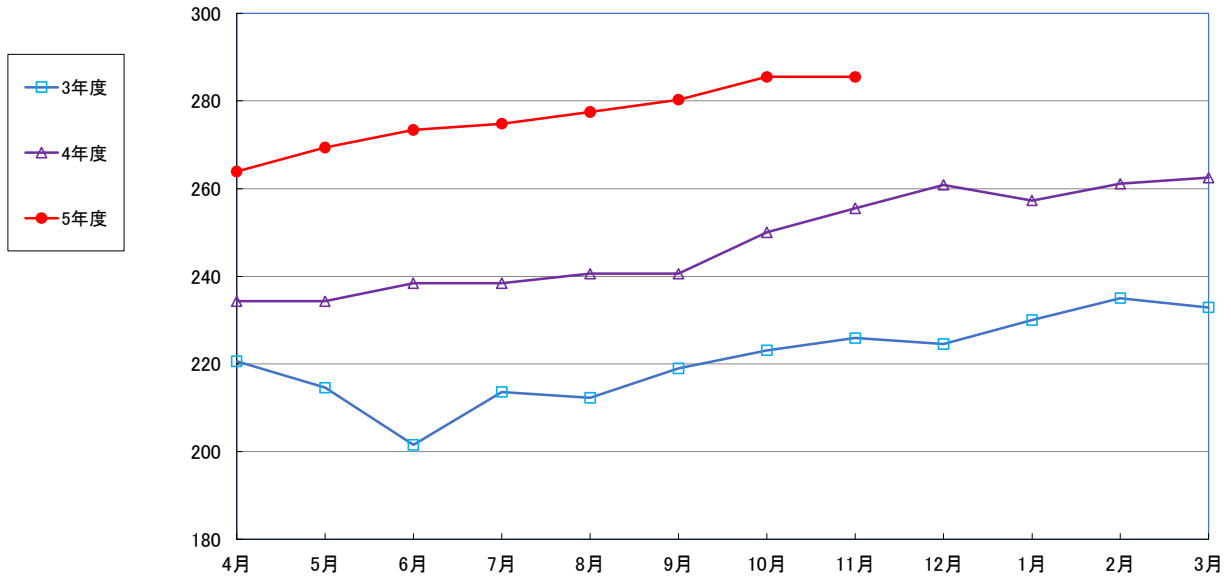

うるち米 (5kg)

食パン（1斤）

スパゲッティ 300g

即席めん(カップヌードル)

食用油 (1000ml)

みそ (1kg)

砂糖 (1kg)

しょう油 (1L)