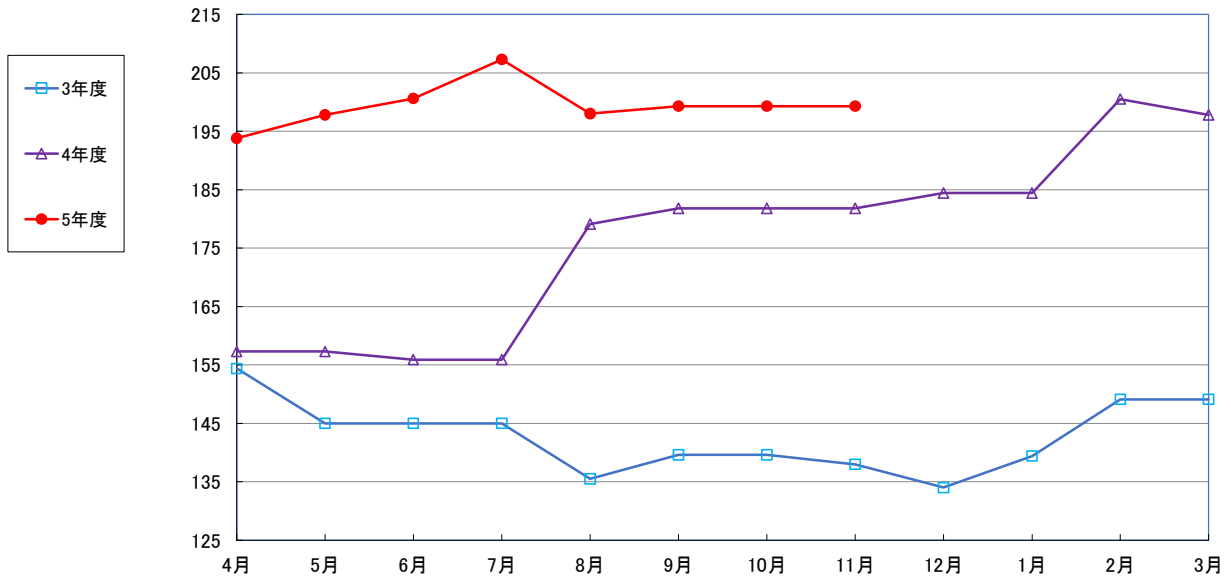

うるち米 (5kg)

食パン（1斤）

スパゲッティ 300g

即席めん(カップヌードル)

食用油 (1000ml)

みそ (1kg)

砂糖 (1kg)

しょう油 (1L)