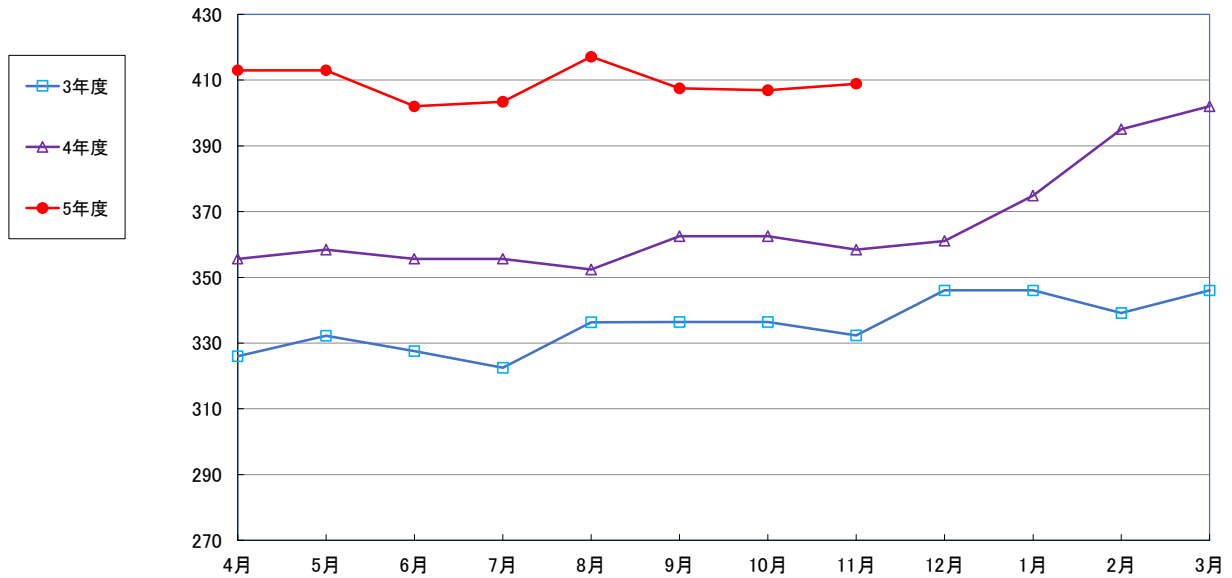

ティッシュペーパー 160組または180組 5箱