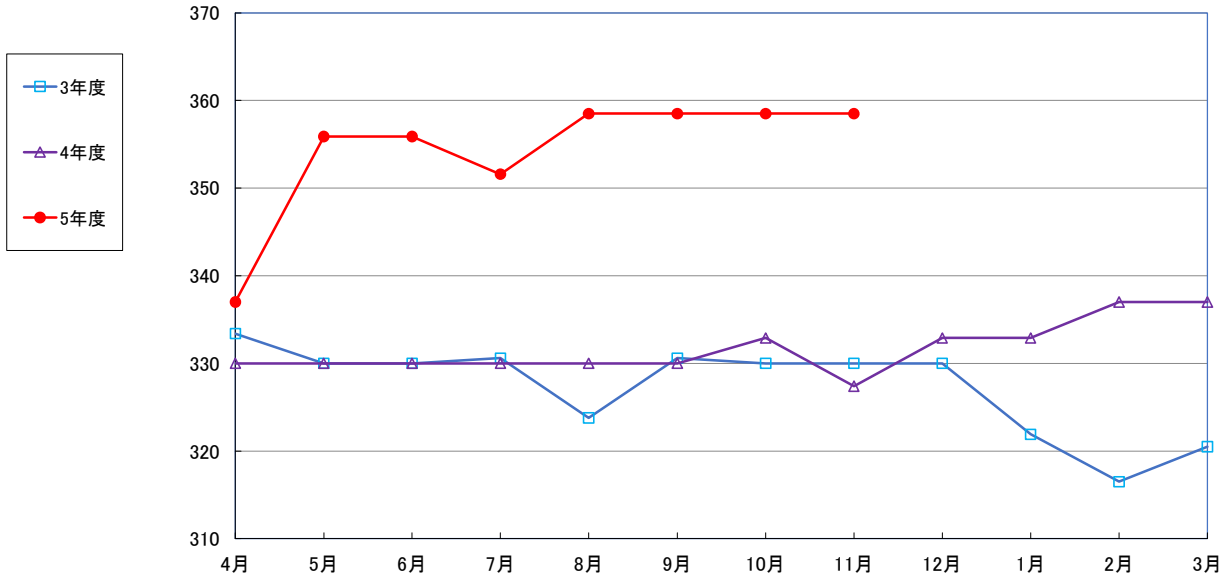

うるち米 (5kg)

食パン（1斤）

スパゲッティ 300g

即席めん(カップヌードル)

食用油 (1000ml)

みそ (1kg)

砂糖 (1kg)

しょう油 (1L)