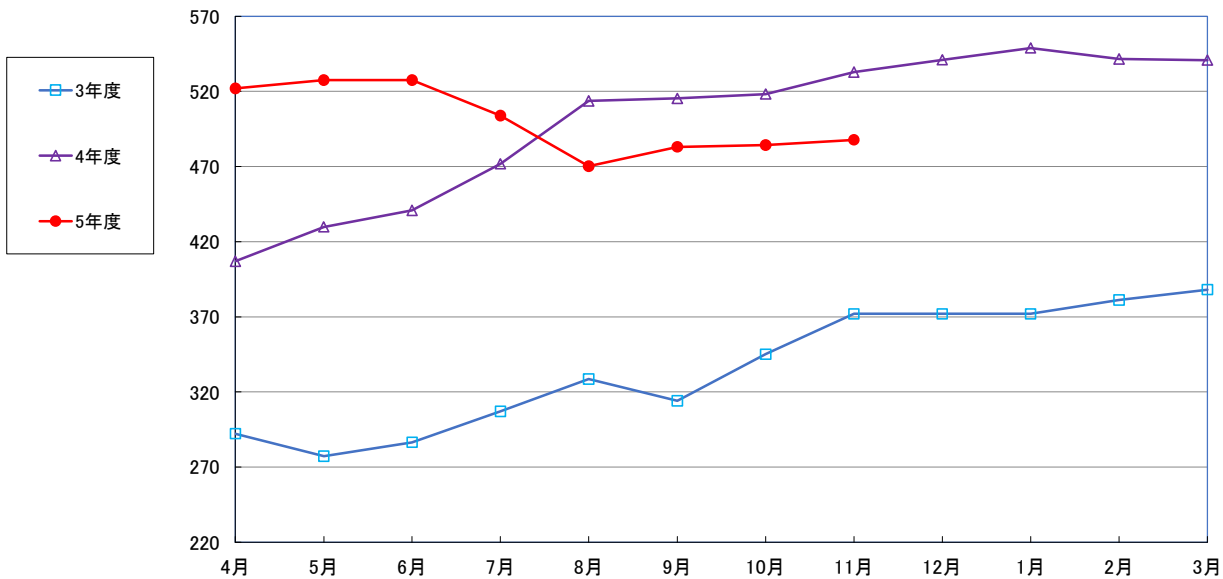

うるち米 (5kg)

食パン（1斤）

スパゲッティ 300g

即席めん(カップヌードル)

食用油 (1000ml)

みそ (1kg)

砂糖 (1kg)

しょう油 (1L)