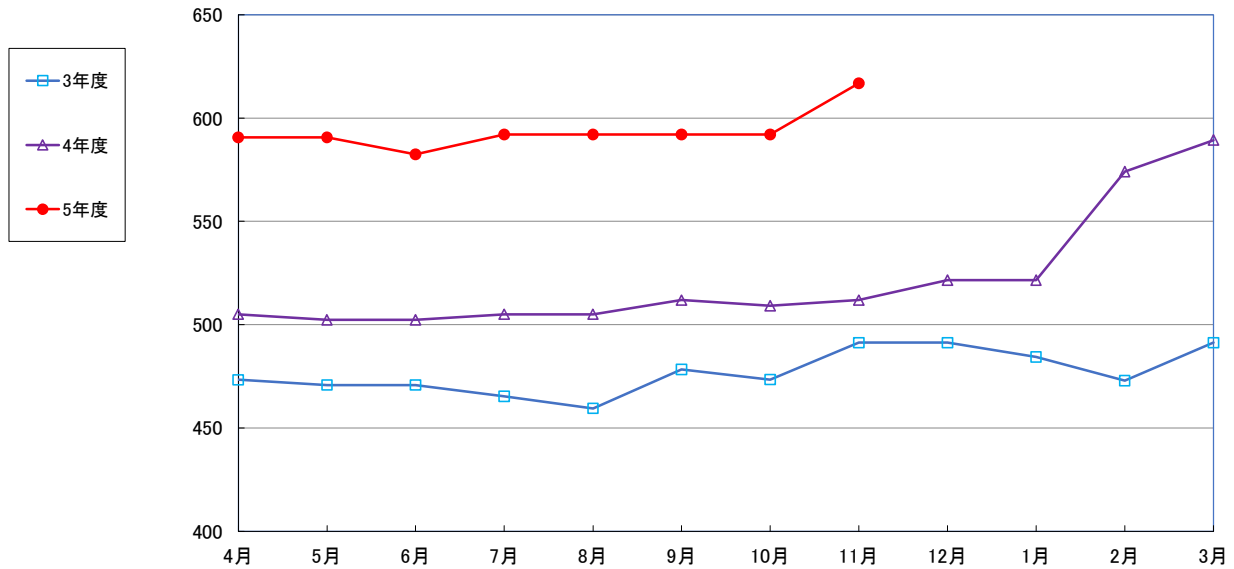

トイレトーパー(パルプ100%) 12ロール