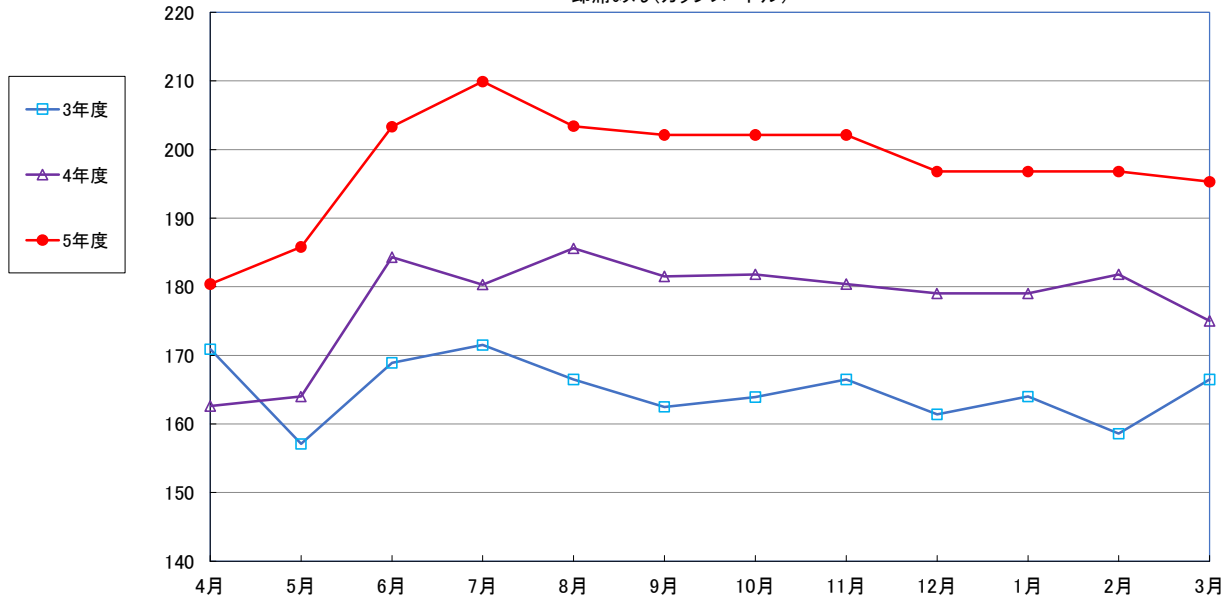

うるち米 (5kg)

食パン (1斤)

スパゲッティ 300g

即席めん(カップヌードル)

食用油 (1000mℓ)

みそ (1kg)

砂糖 (1kg)

しょう油 (1L)