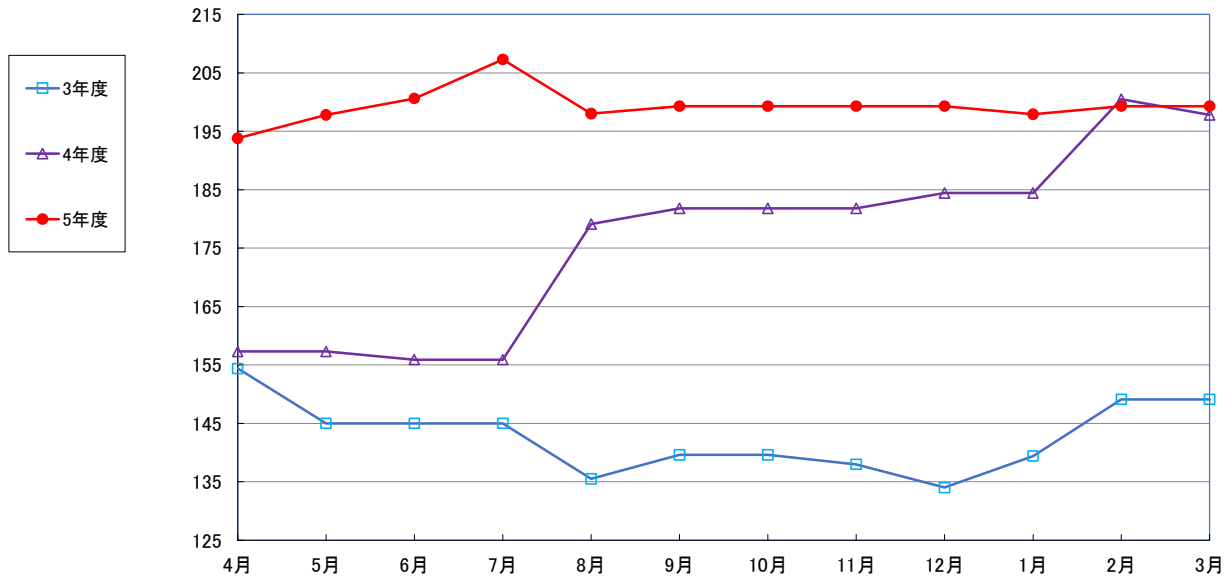

うるち米 (5kg)

食パン (1斤)

スパゲッティ 300g

即席めん(カップヌードル)

食用油 (1000mℓ)

みそ (1kg)

砂糖 (1kg)

しょう油 (1L)