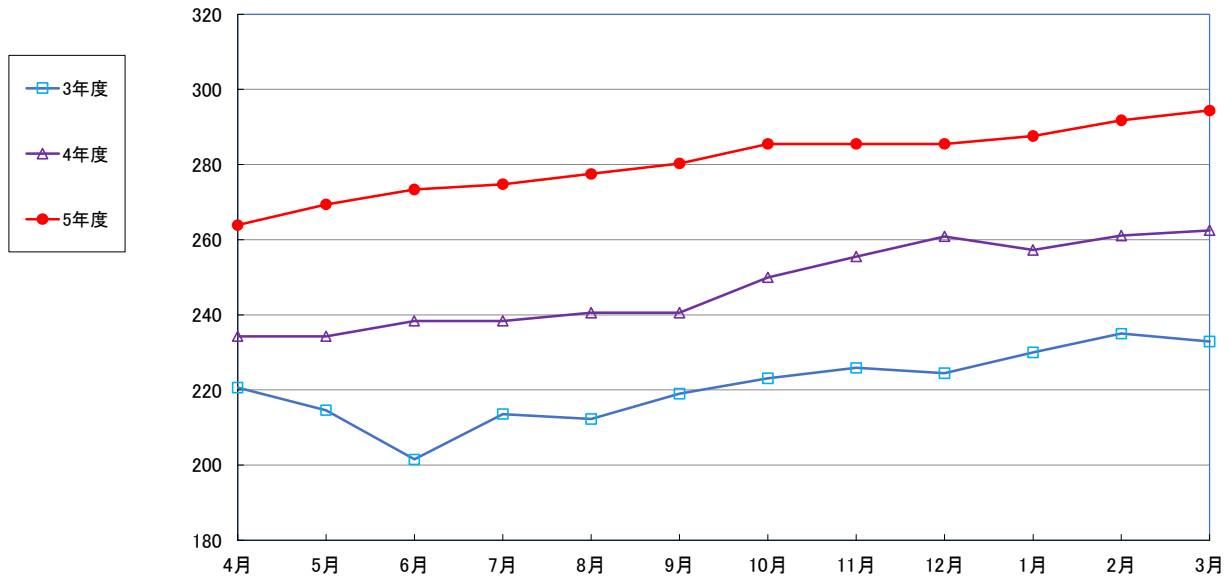

うるち米 (5kg)

食パン (1斤)

スパゲッティ 300g

即席めん(カップヌードル)

食用油 (1000mℓ)

みそ (1kg)

砂糖 (1kg)

しょう油 (1L)