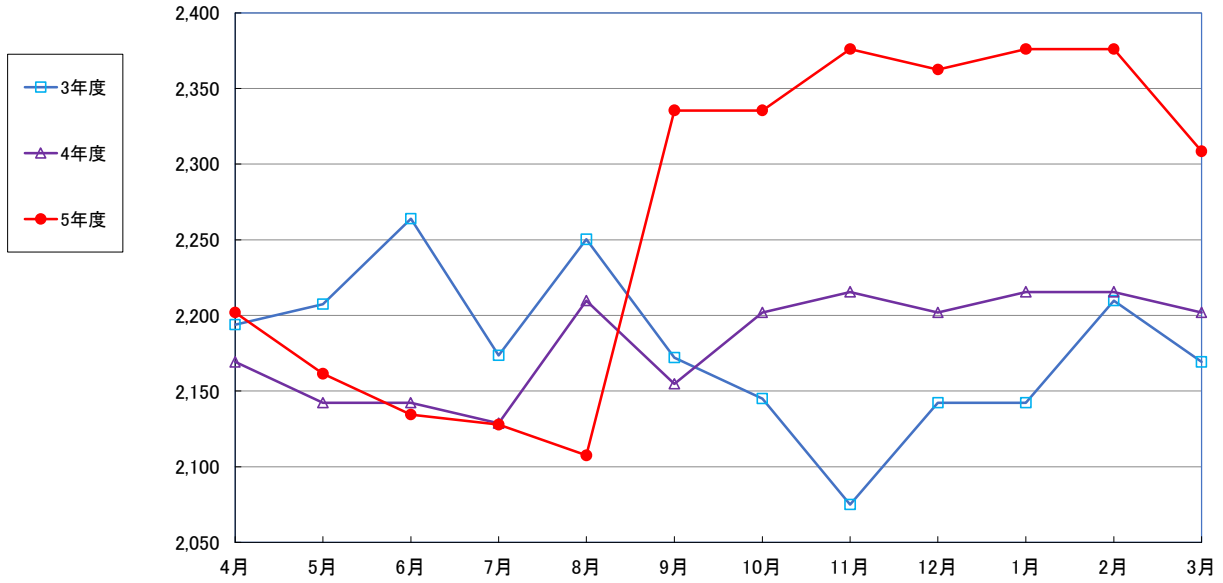

うるち米 (5kg)

食パン (1斤)

スパゲッティ 300g

即席めん(カップヌードル)

食用油 (1000mℓ)

みそ (1kg)

砂糖 (1kg)

しょう油 (1L)