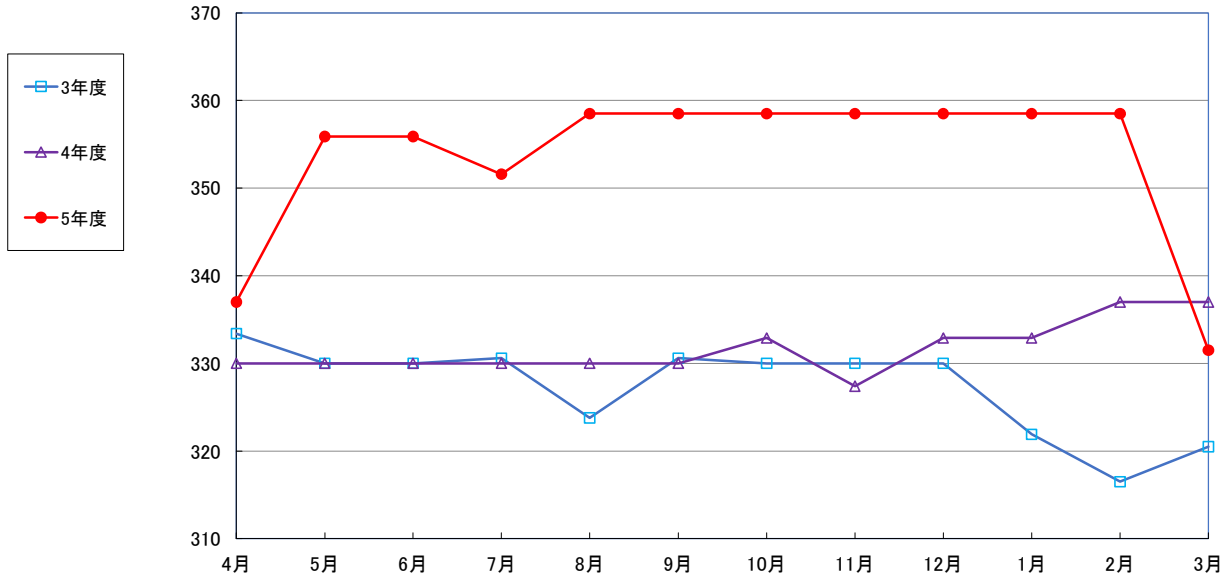

うるち米 (5kg)

食パン (1斤)

スパゲッティ 300g

即席めん(カップヌードル)

食用油 (1000mℓ)

みそ (1kg)

砂糖 (1kg)

しょう油 (1L)