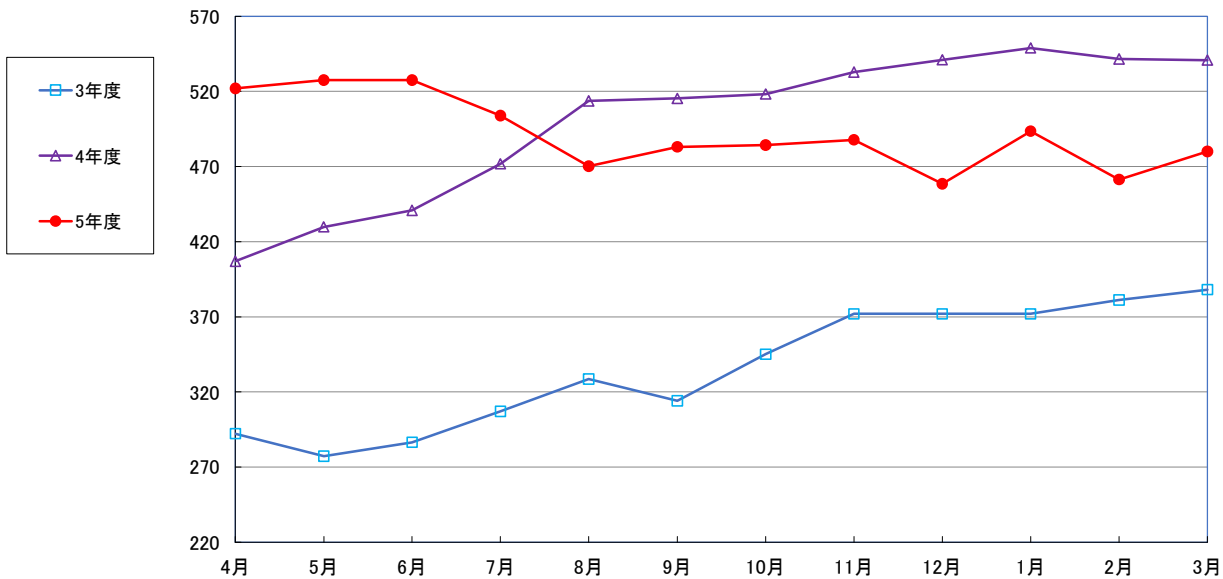

うるち米 (5kg)

食パン (1斤)

スパゲッティ 300g

即席めん(カップヌードル)

食用油 (1000mℓ)

みそ (1kg)

砂糖 (1kg)

しょう油 (1L)