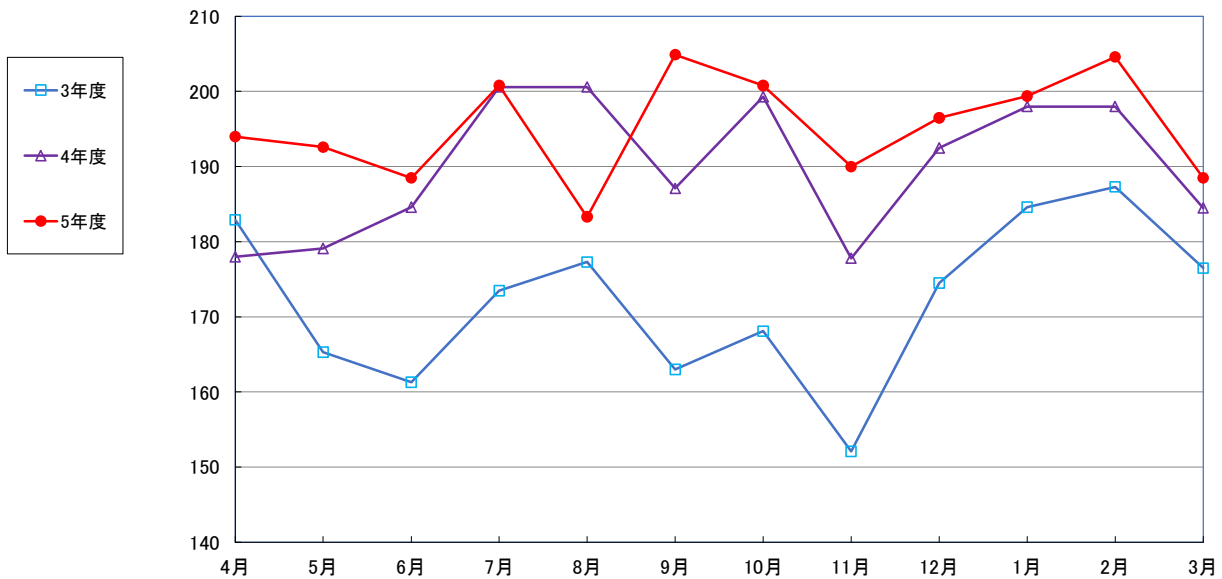

うるち米 (5kg)

食パン (1斤)

スパゲッティ 300g

即席めん(カップヌードル)

食用油 (1000mℓ)

みそ (1kg)

砂糖 (1kg)

しょう油 (1L)