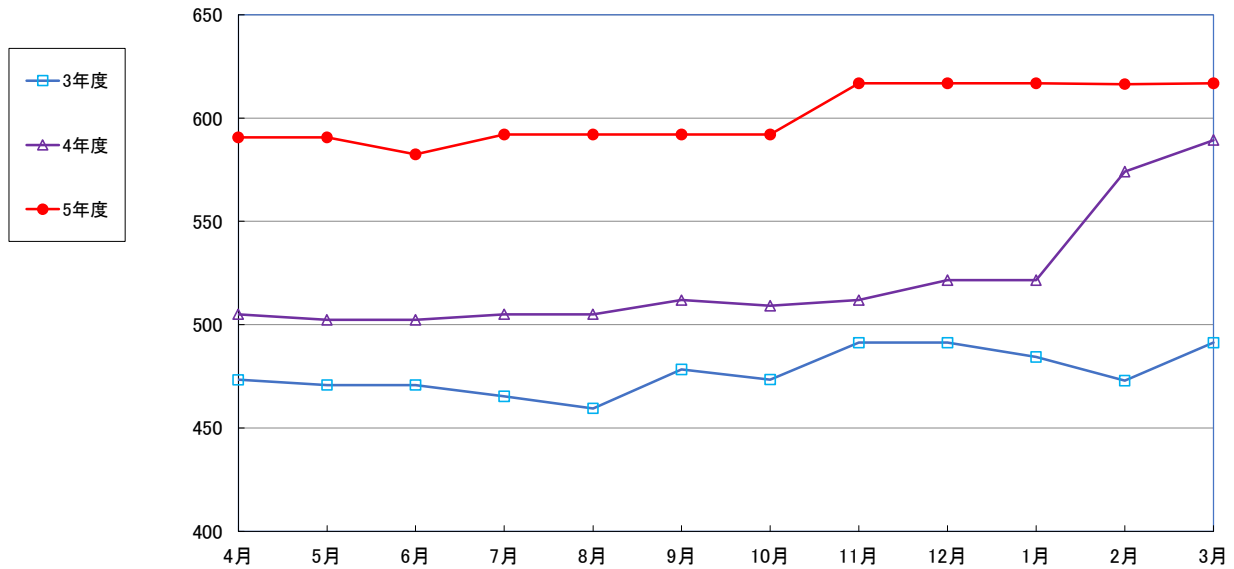

トイレトペーパー(ノパルプ100%) 12ロール