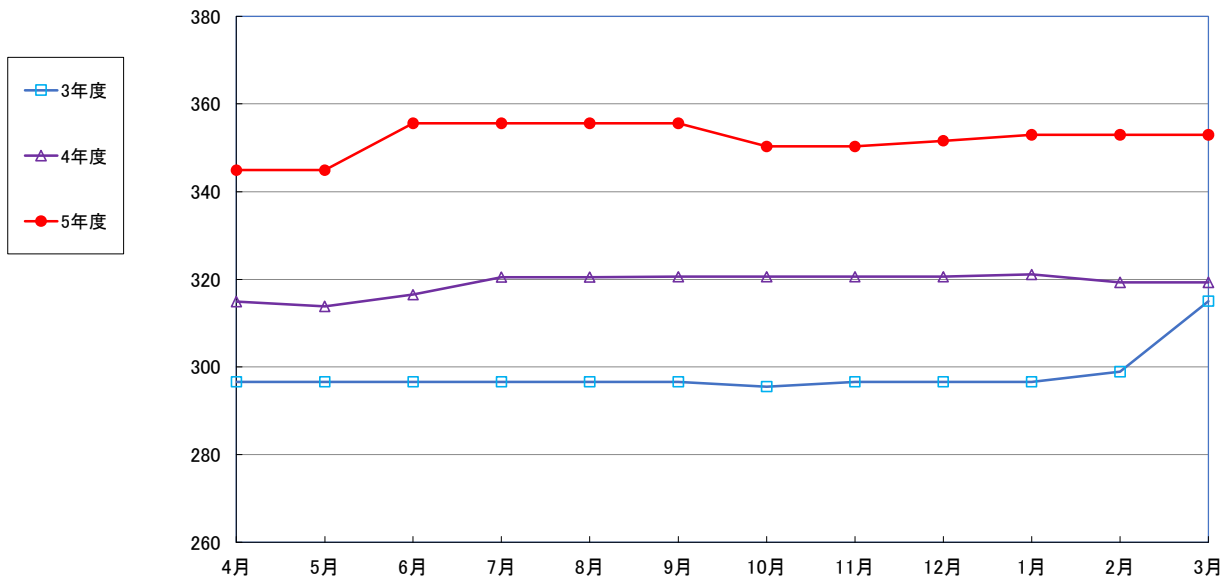

うるち米 (5kg)

食パン (1斤)

スパゲッティ 300g

即席めん(カップヌードル)

食用油 (1000mℓ)

みそ (1kg)

砂糖 (1kg)

しょう油 (1L)