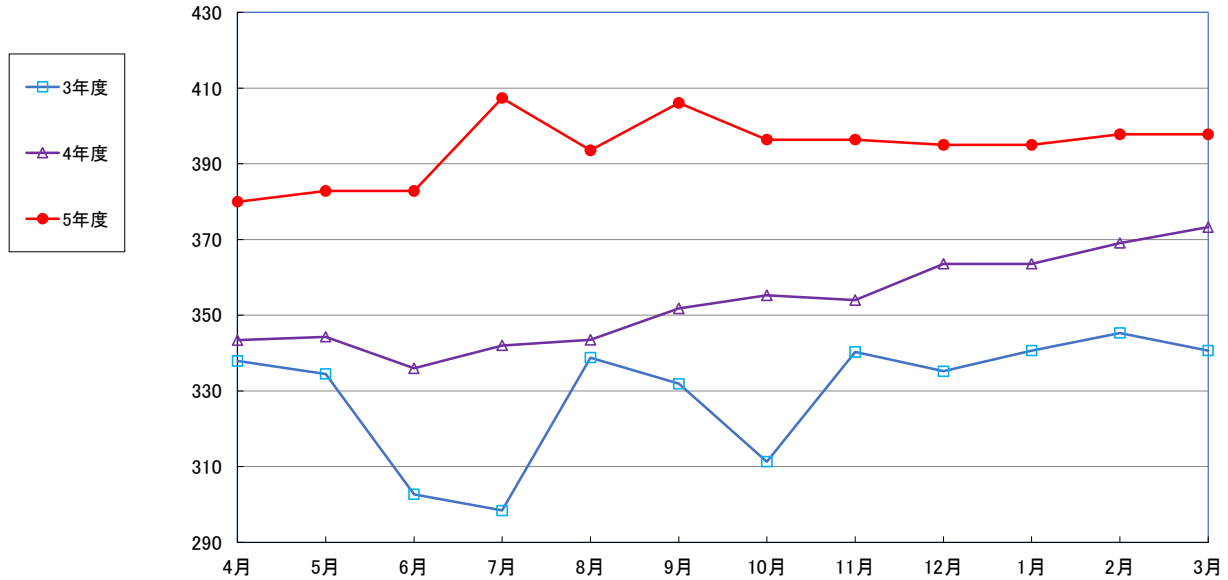

トイレトペーパー(古紙) 12ロール