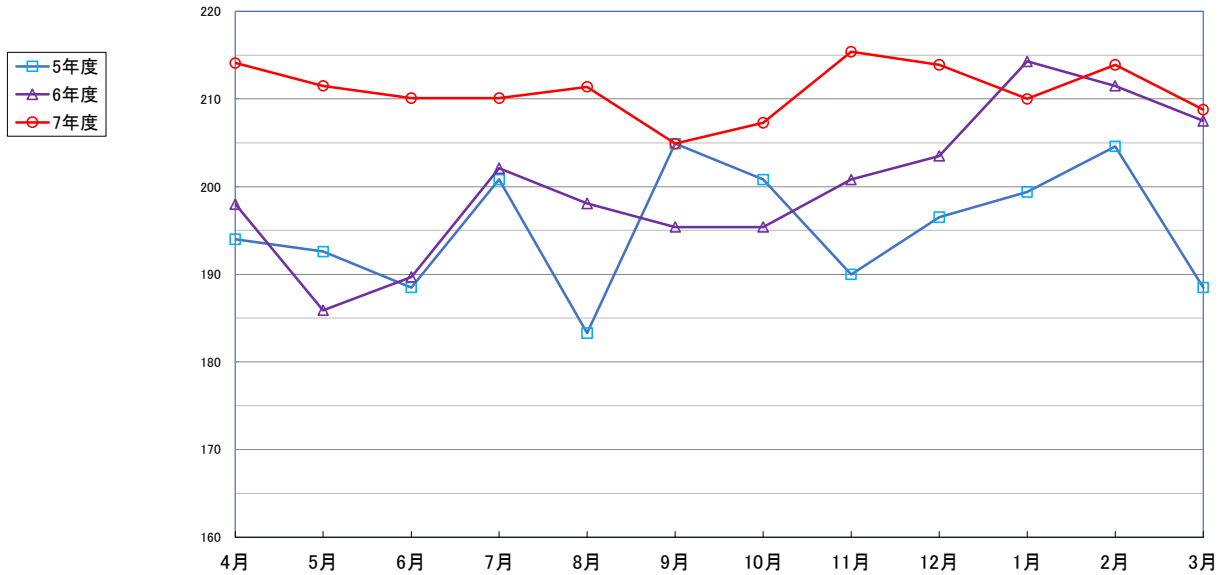

うるち米(5kg)

食パン(1斤)

スパゲッティ(300g) 300g

即席めん(カップヌードル)

食用油(1,000mℓ)

みそ(1kg)

砂糖 (1kg)

- 5年度
- 6年度
- 7年度