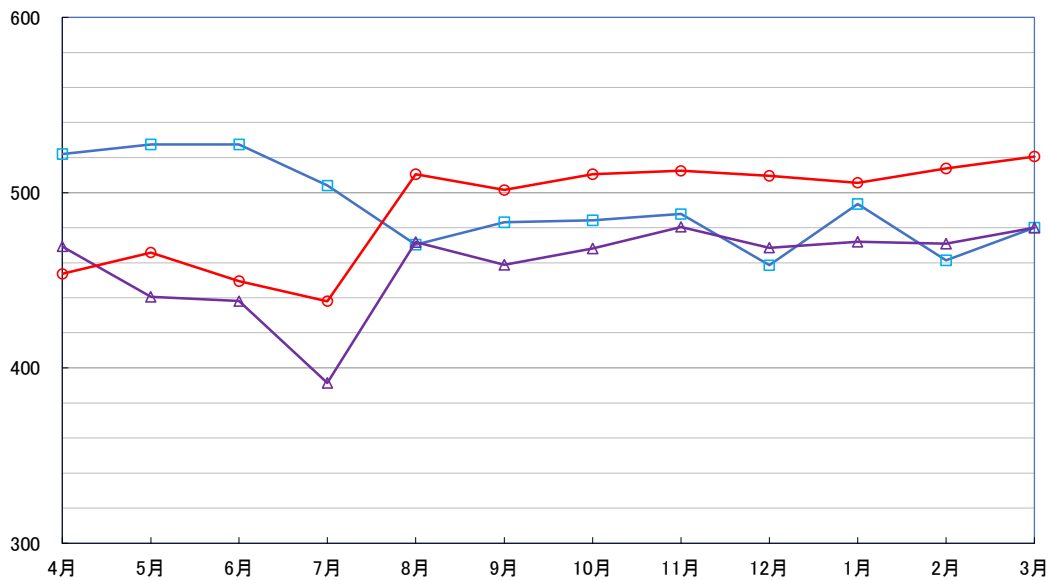

うるち米(5kg)

食パン(1斤)

スパゲッティ(300g) 300g

即席めん(カップヌードル)

食用油(1,000mℓ)

みそ(1kg)

砂糖 (1kg)

- 5年度
- 6年度
- 7年度