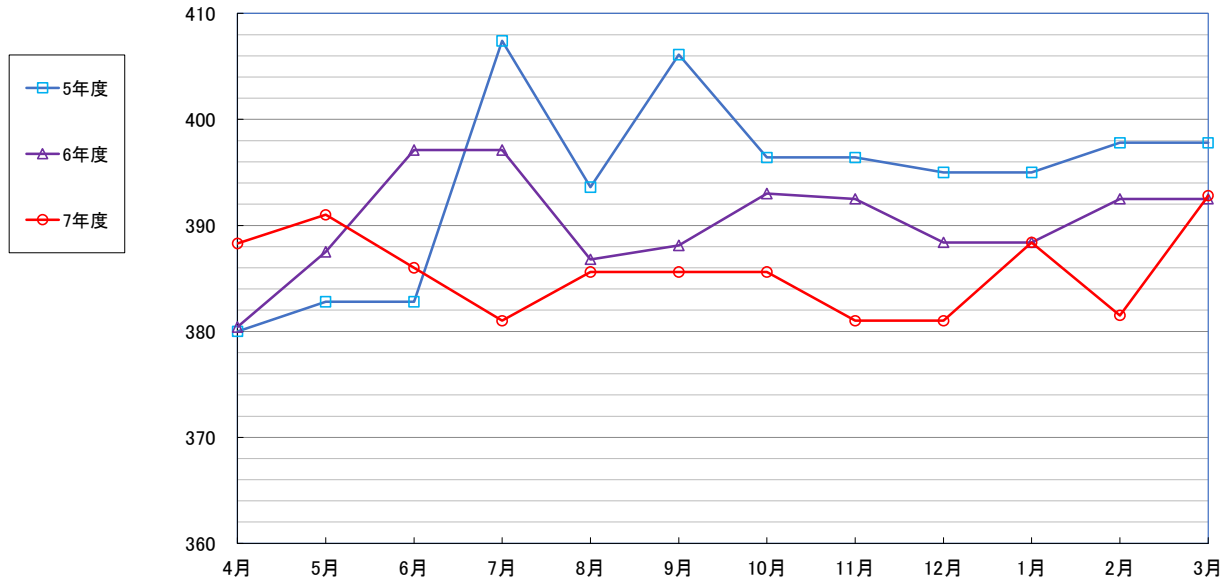

トイレトペーパー(ノパルプ100%) 12ロール