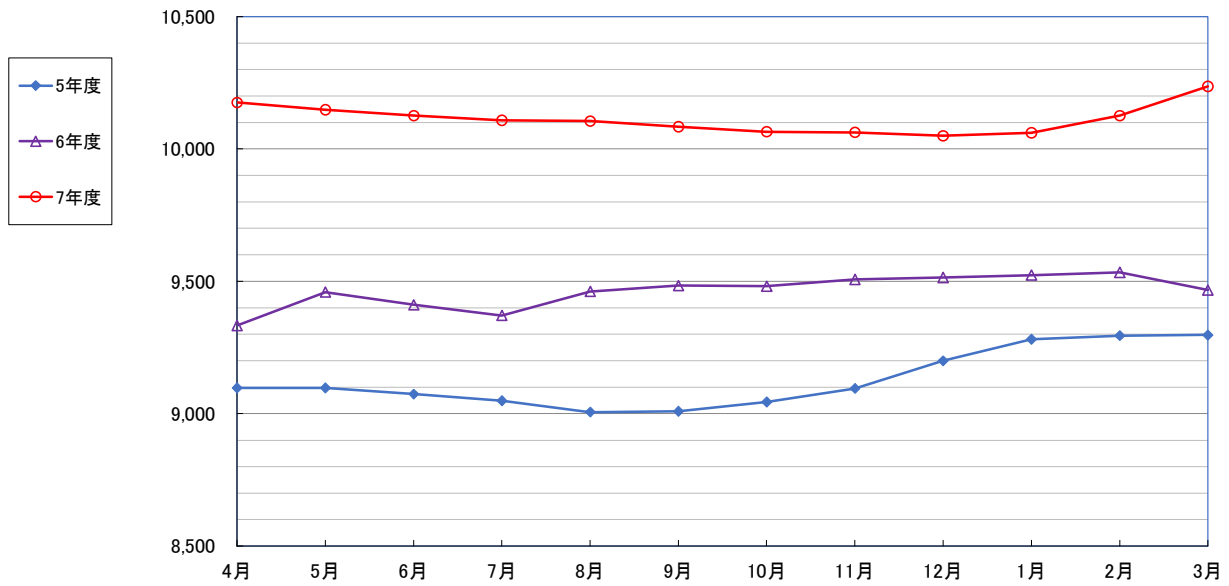

トイレトペーパー(古紙) 12ロール

LPガス