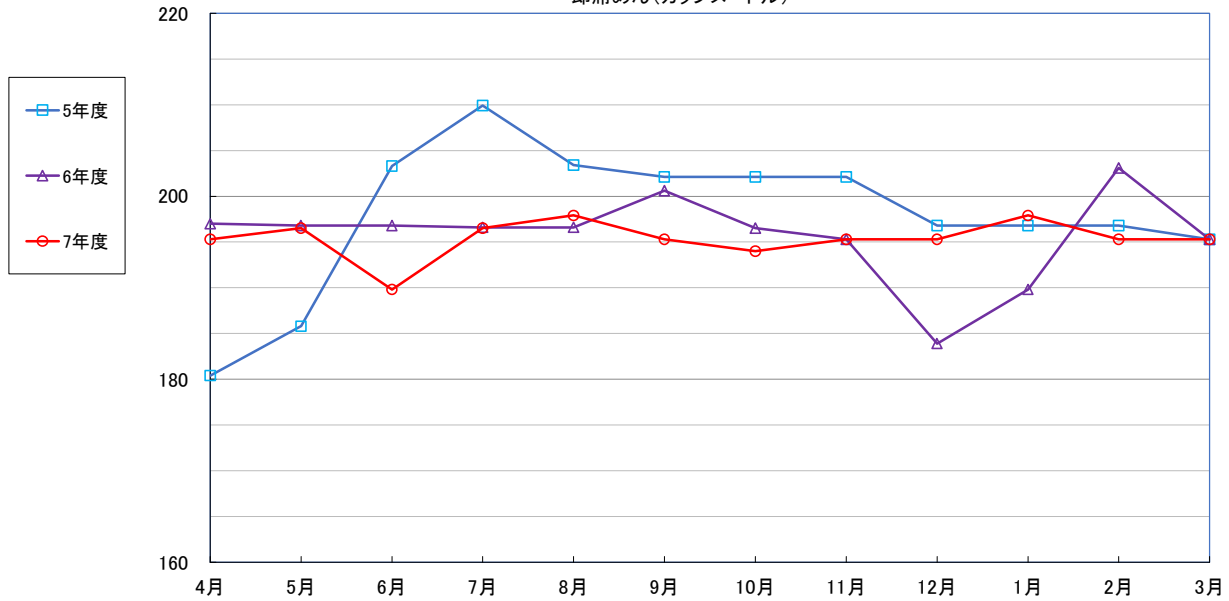

うるち米(5kg)

食パン(1斤)

スパゲッティ(300g) 300g

即席めん(カップヌードル)

食用油(1,000mℓ)

みそ(1kg)

砂糖 (1kg)

- 5年度
- 6年度
- 7年度