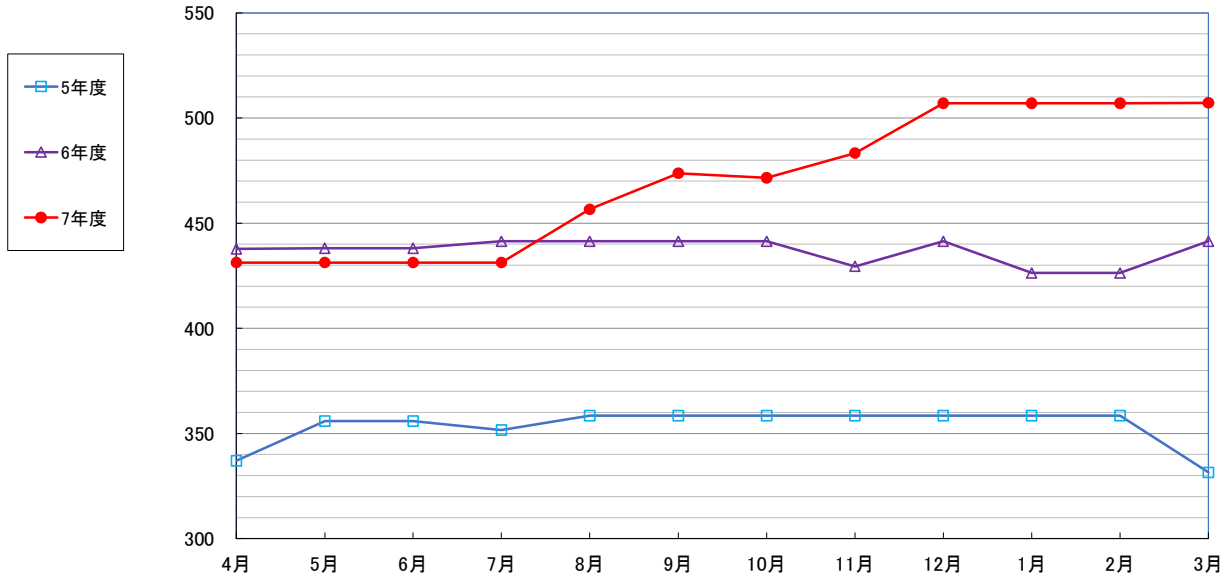

うるち米(5kg)

食パン(1斤)

スパゲッティ(300g) 300g

即席めん(カップヌードル)

食用油(1,000mℓ)

みそ(1kg)

砂糖 (1kg)

- 5年度
- 6年度
- 7年度