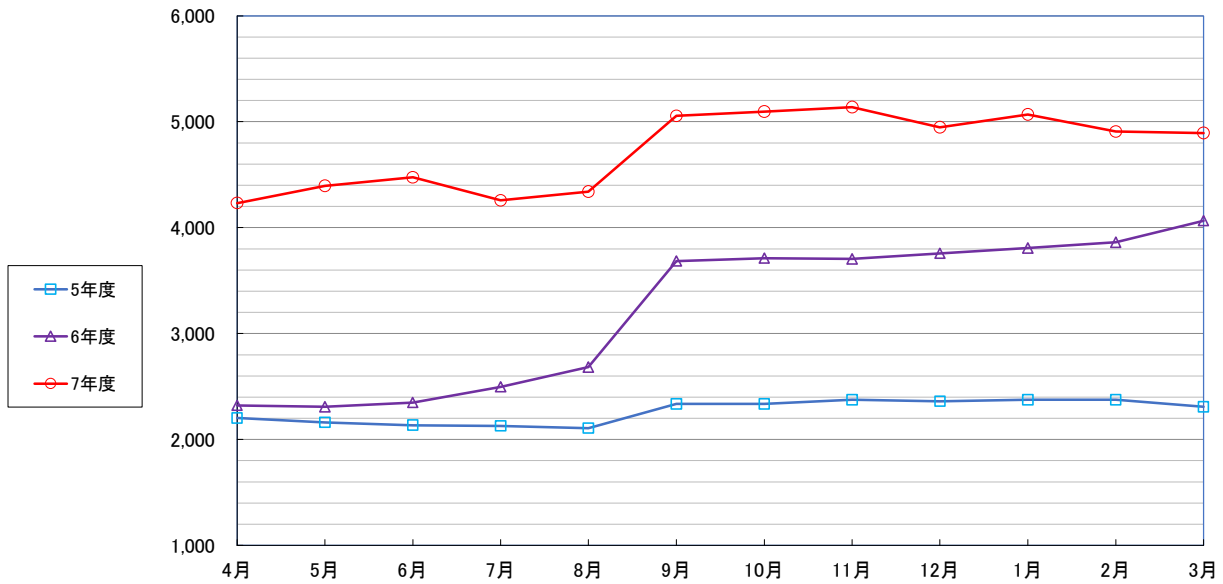

うるち米(5kg)

食パン(1斤)

スパゲッティ(300g) 300g

即席めん(カップヌードル)

食用油(1,000mℓ)

みそ(1kg)

砂糖 (1kg)

- 5年度
- 6年度
- 7年度