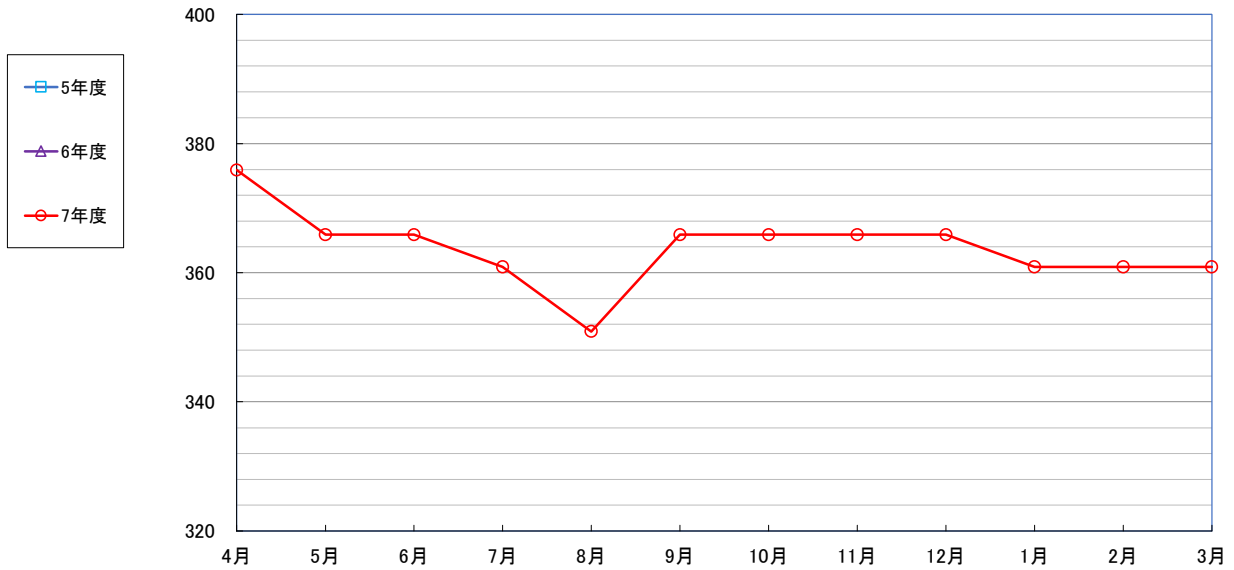

大人用紙おむつ10枚