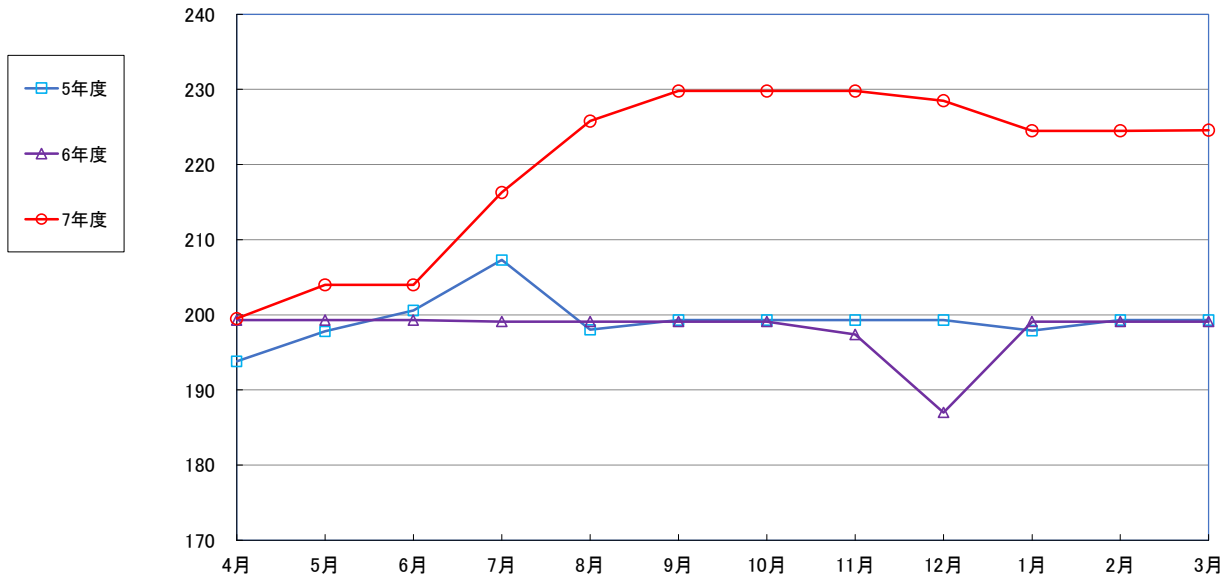

うるち米(5kg)

食パン(1斤)

スパゲッティ(300g) 300g

即席めん(カップヌードル)

食用油(1,000mℓ)

みそ(1kg)

砂糖 (1kg)

- 5年度
- 6年度
- 7年度