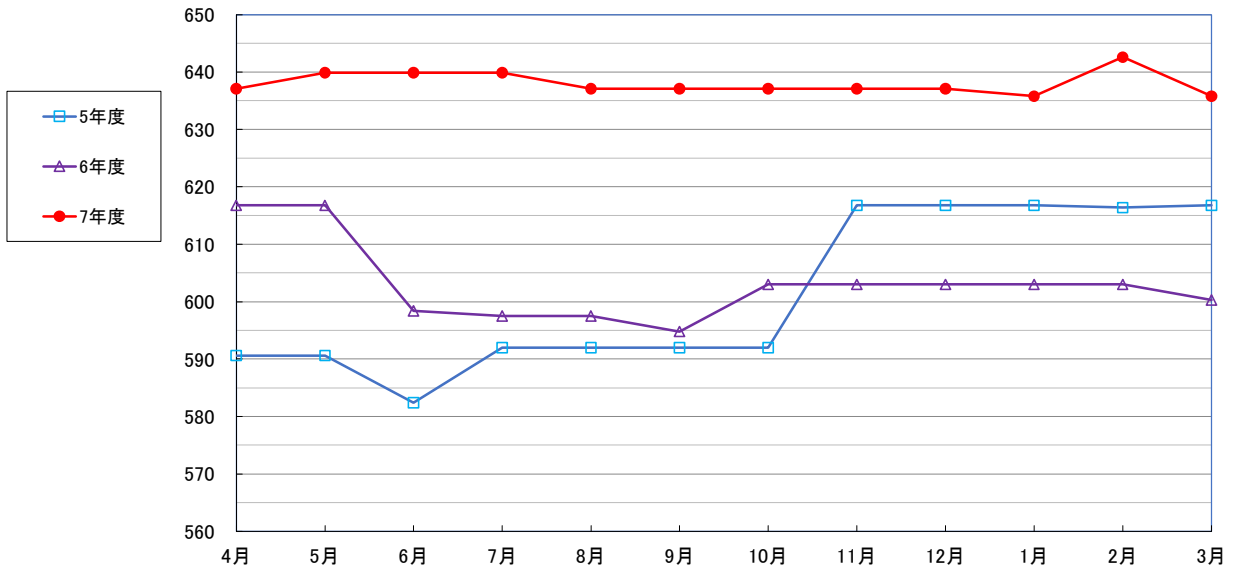

ティッシュペーパー 1,000組