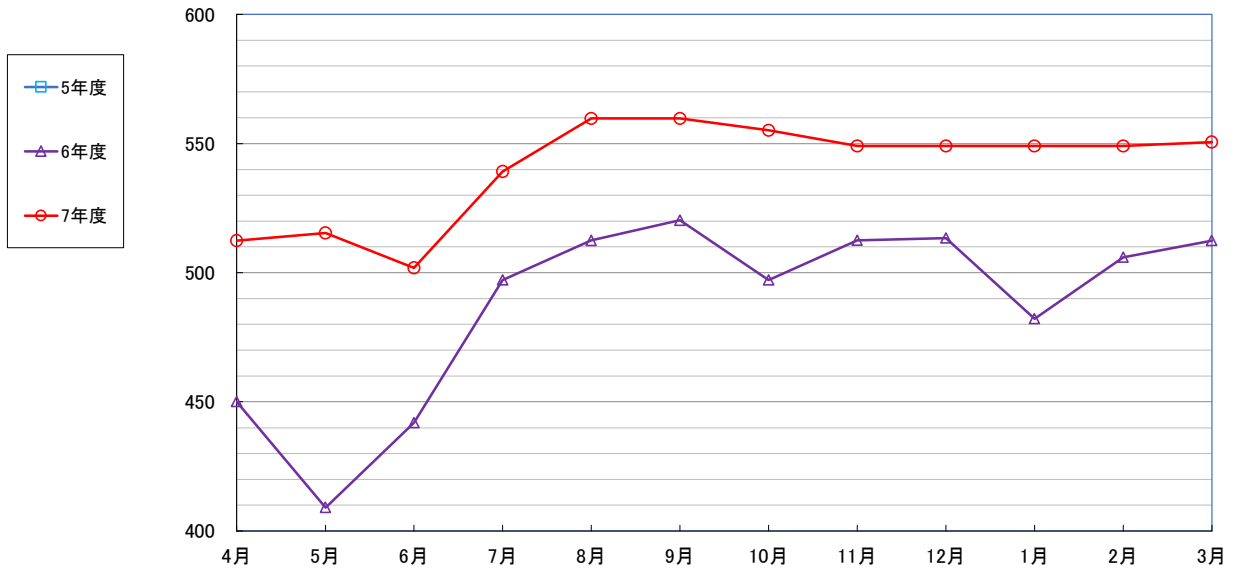

乳児用紙おむつ10枚