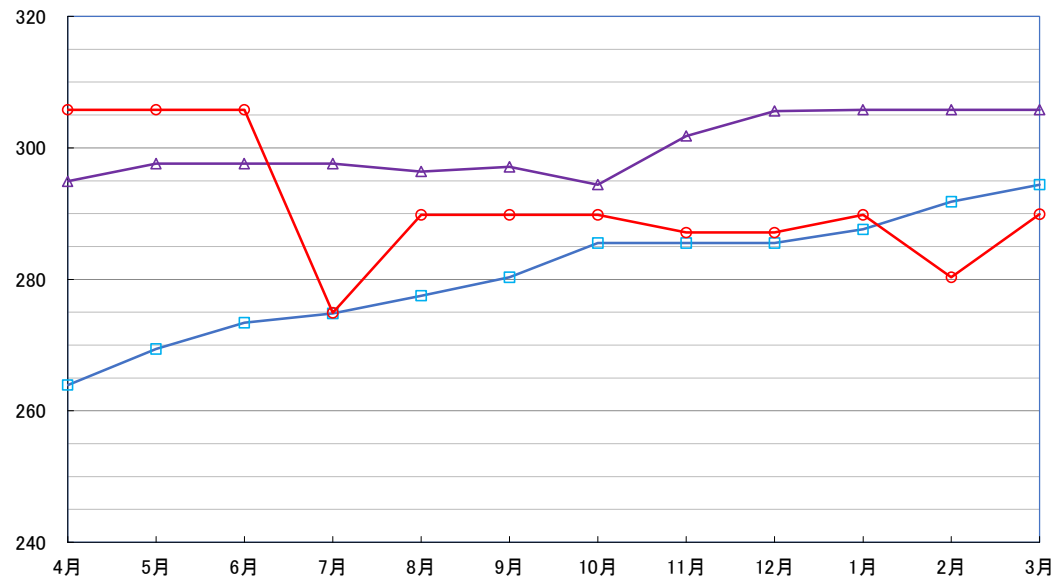

うるち米(5kg)

食パン(1斤)

スパゲッティ(300g) 300g

即席めん(カップヌードル)

食用油(1,000mℓ)

みそ(1kg)

砂糖 (1kg)

- 5年度
- 6年度
- 7年度