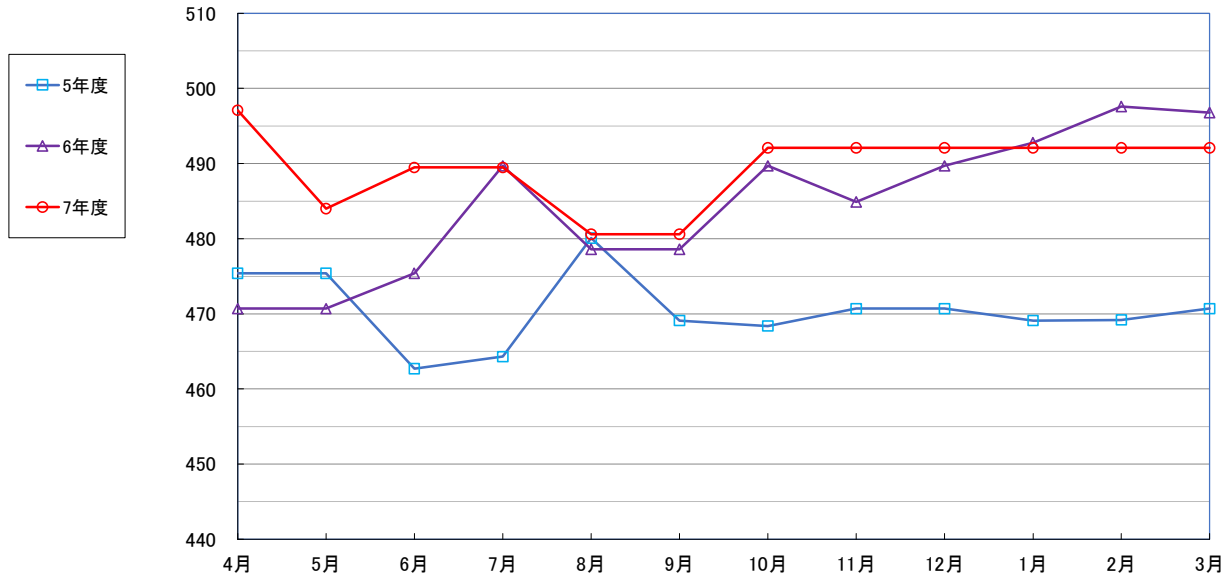

ミネラルウォーター(飲料水)2ℓ