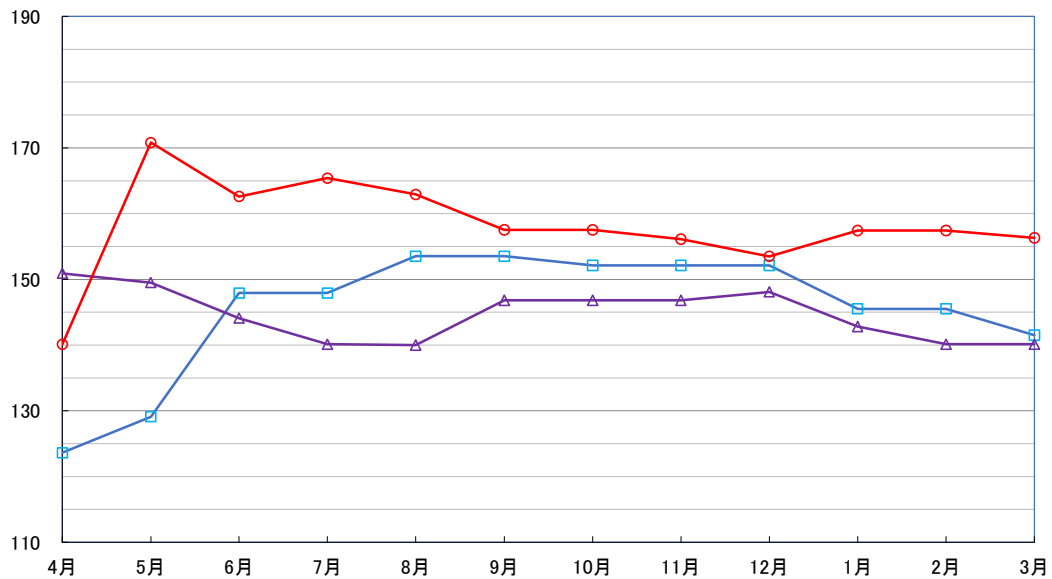

まぐろ缶詰 1缶

即席カレー