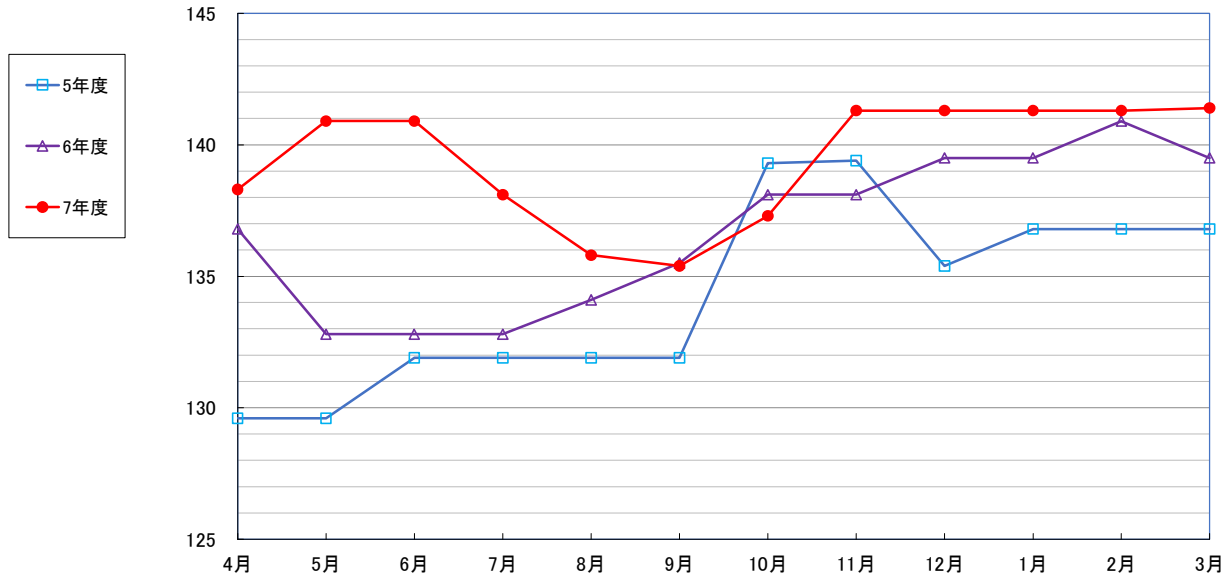

洗濯用洗剤(液体詰替え1Kg)