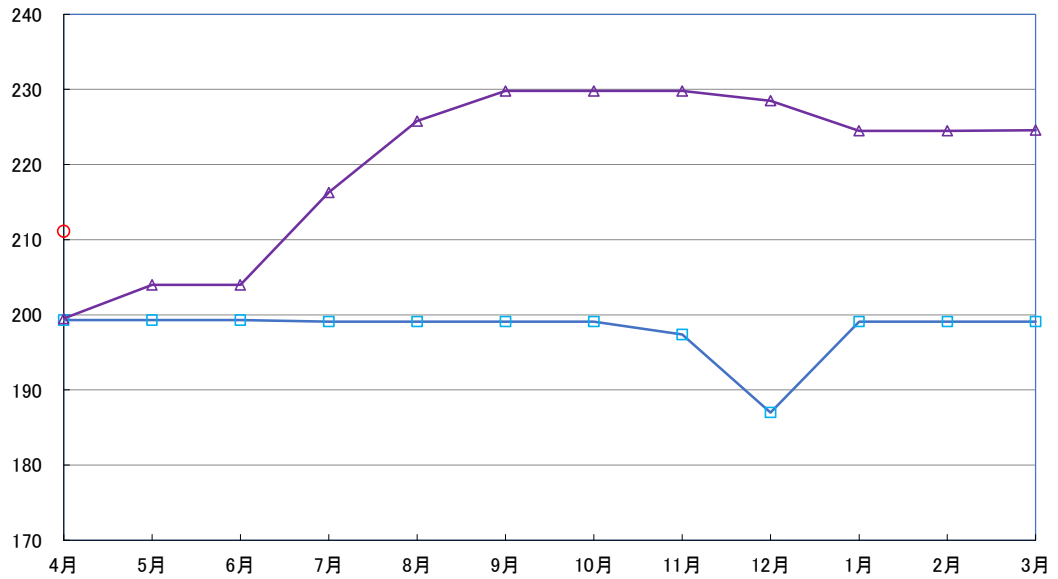

食パン(1斤)

(円)

(円)

スパゲッティ(300g) 300g

即席めん(カップヌードル)

(円)

食用油(1,000mℓ)

(円)