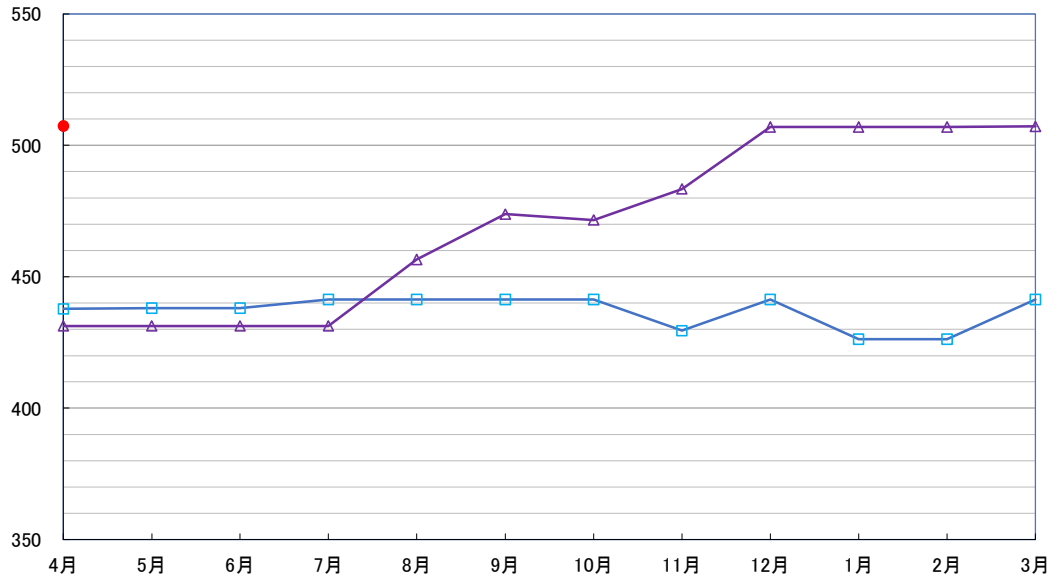

(円)

みそ(1kg)