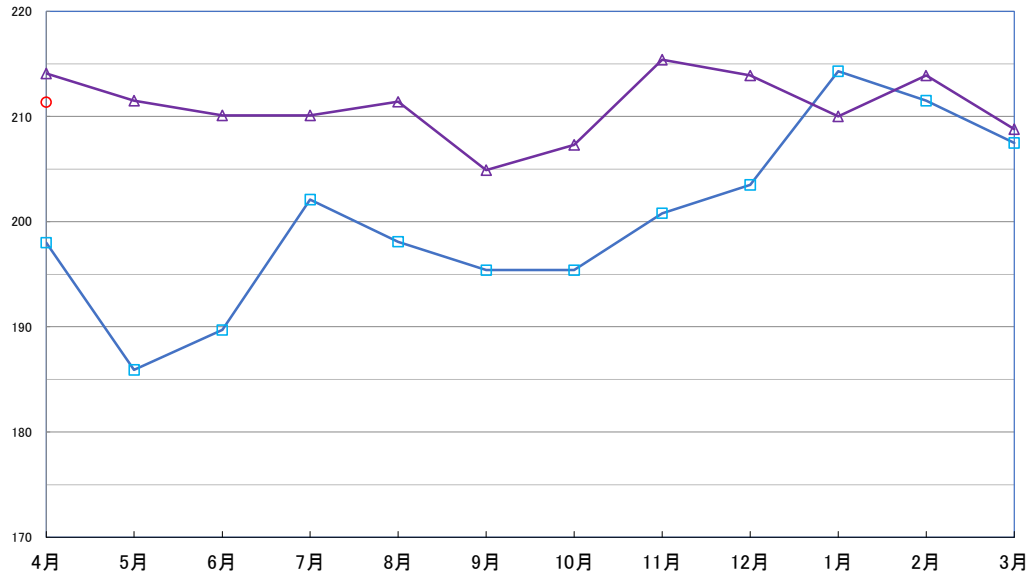

食パン(1斤)

(円)

(円)

スパゲッティ(300g) 300g

即席めん(カップヌードル)

(円)

食用油(1,000mℓ)

(円)