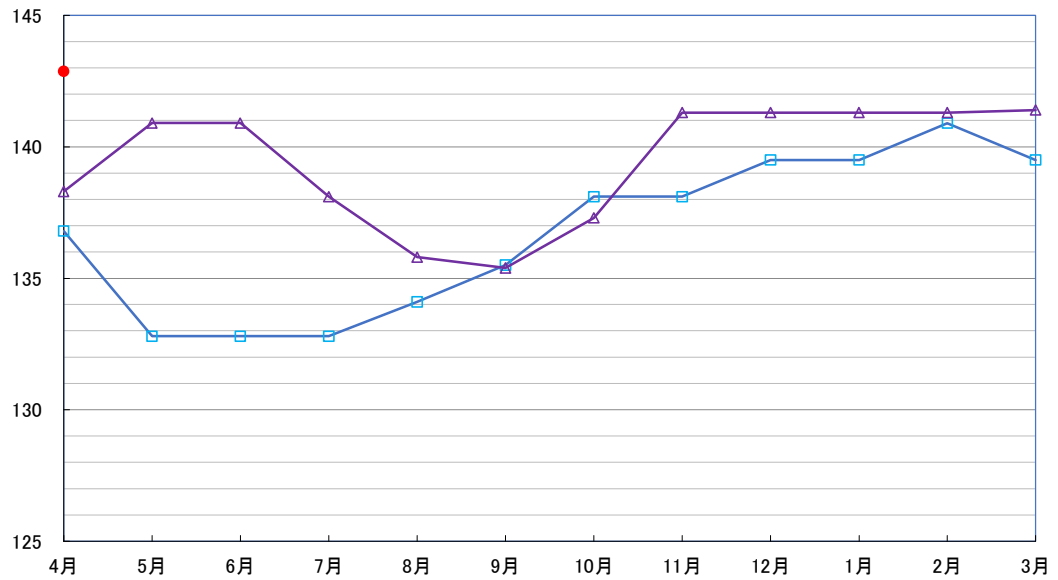

みそ(1kg)

即席カレー

(円)

(円)

まぐろ缶詰 1缶

(円)

ミネラルウォーター(飲料水)2ℓ

(円)