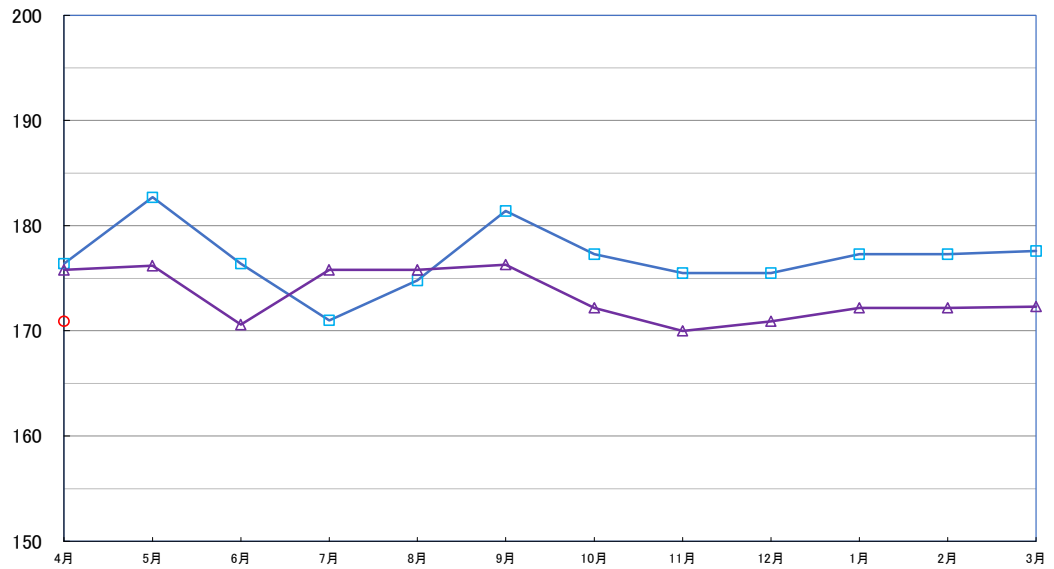

(円)

まぐろ缶詰 1缶