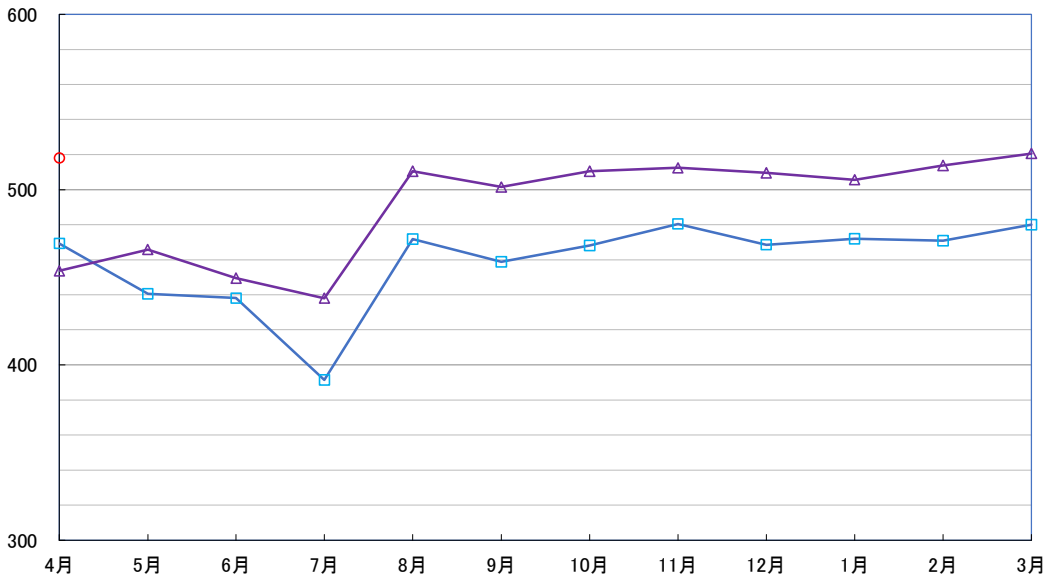

食パン(1斤)

(円)

(円)

スパゲッティ(300g) 300g

即席めん(カップヌードル)

(円)

食用油(1,000mℓ)

(円)