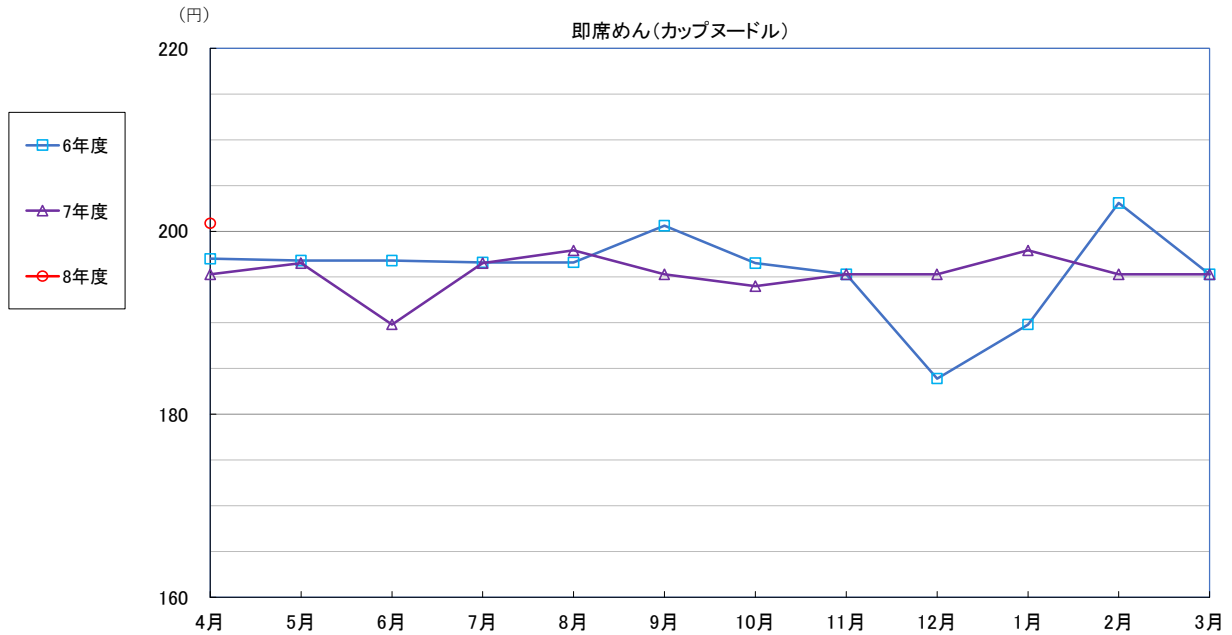

食パン(1斤)

(円)

(円)

スパゲッティ(300g) 300g

即席めん(カップヌードル)

(円)

食用油(1,000mℓ)

(円)