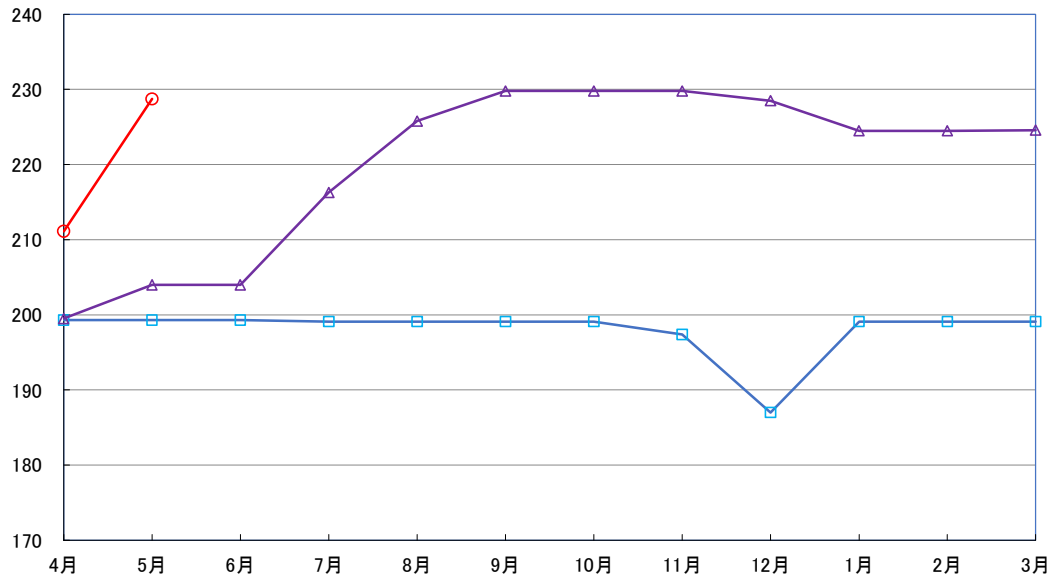

(円)

スパゲッティ(300g) 300g

即席めん(カップヌードル)

(円)

みそ(1kg)

(円)

即席カレー

(円)