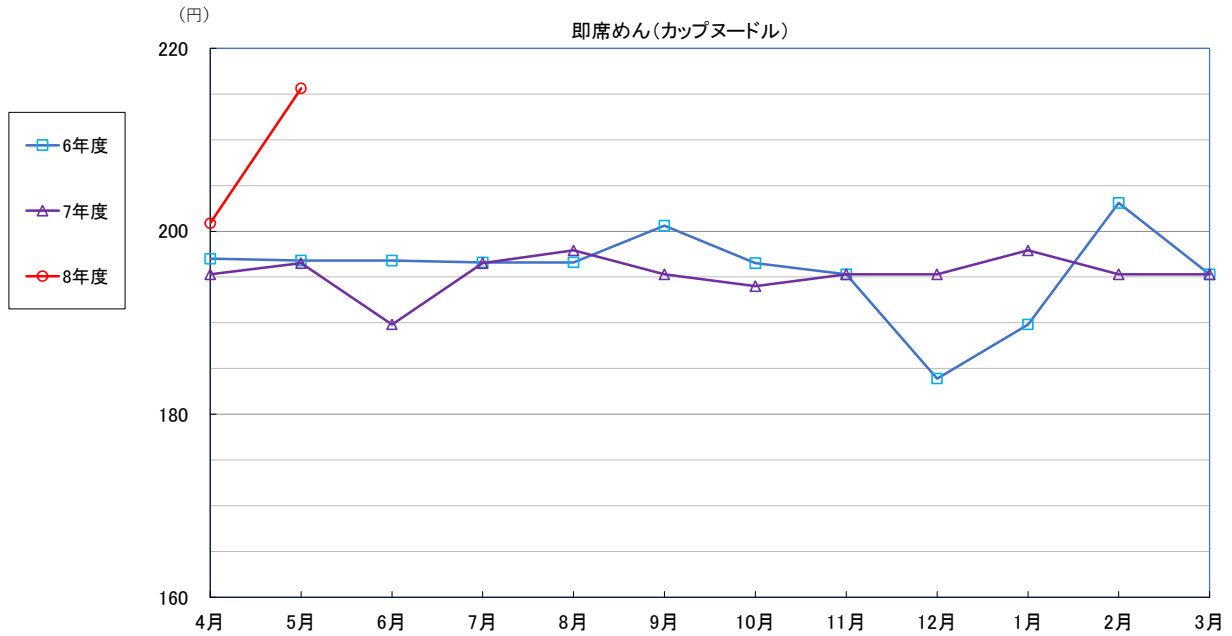

(円)

スパゲッティ(300g) 300g

即席めん(カップヌードル)

(円)

みそ(1kg)

(円)

即席カレー

(円)