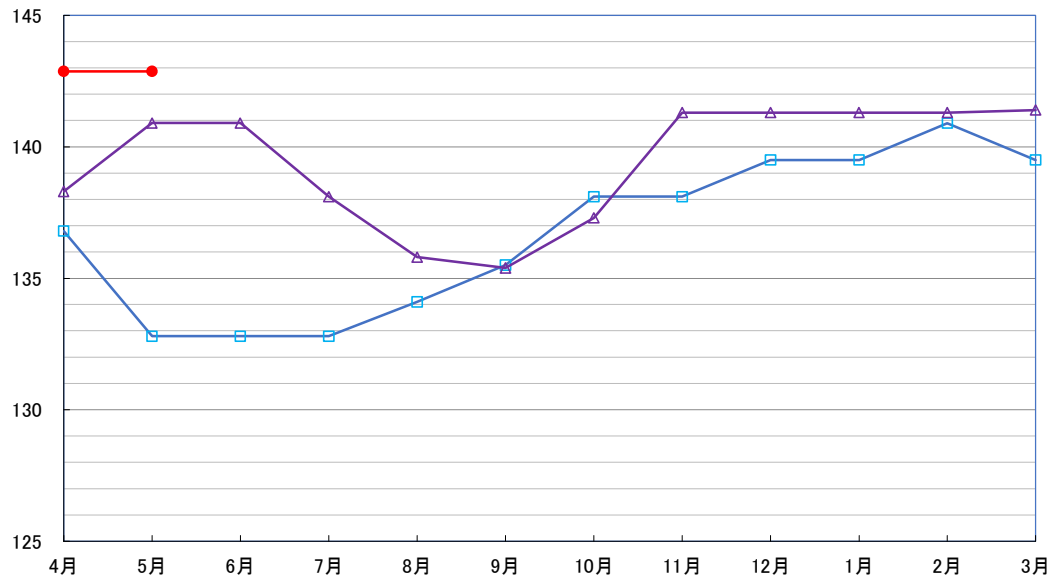

(円)

ミネラルウォーター(飲料水)2ℓ