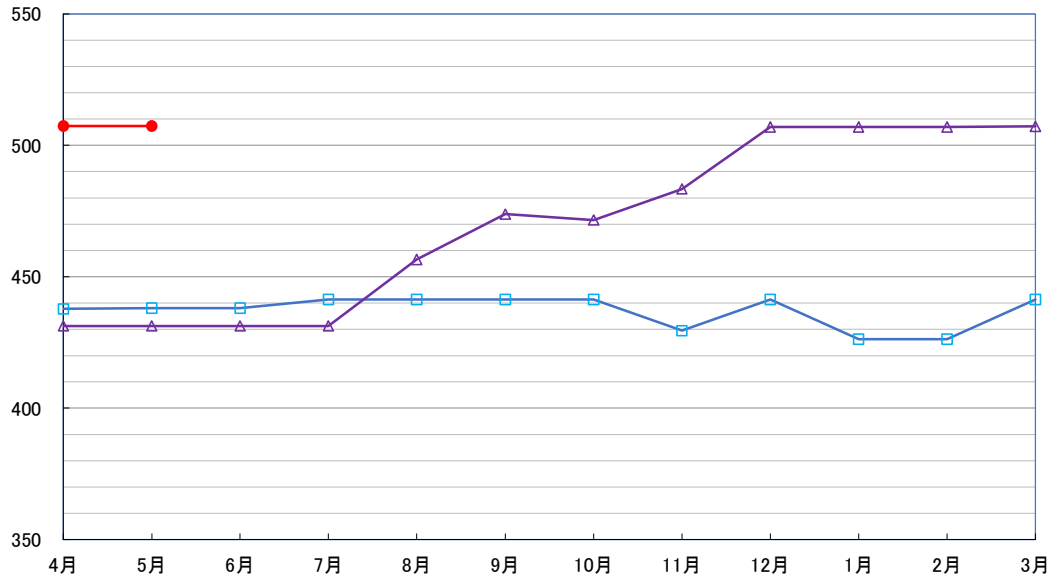

(円)

スパゲッティ(300g) 300g

即席めん(カップヌードル)

(円)

みそ(1kg)

(円)

即席カレー

(円)