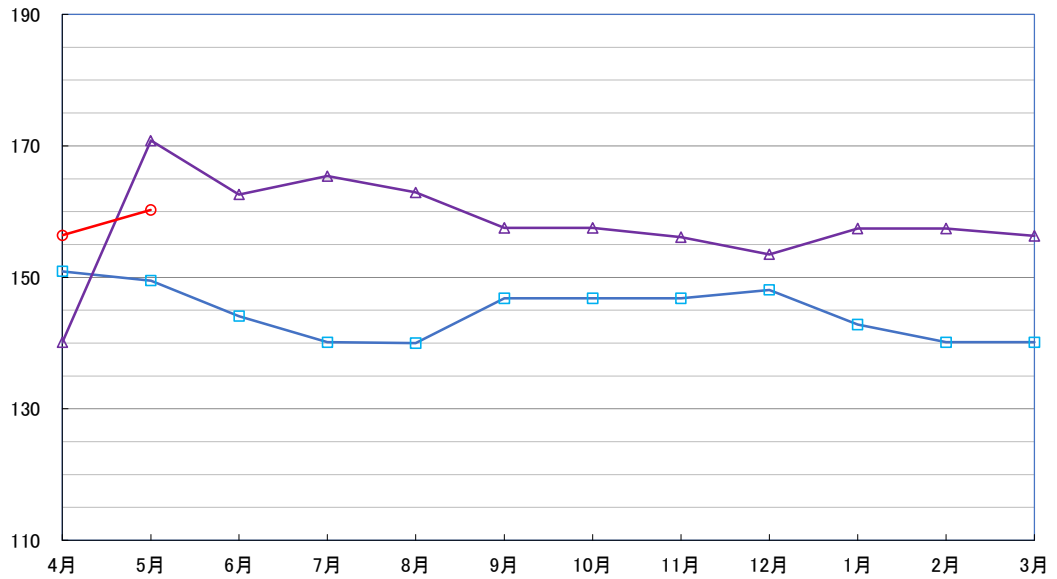

(円)

スパゲッティ(300g) 300g

即席めん(カップヌードル)

(円)

みそ(1kg)

(円)

即席カレー

(円)