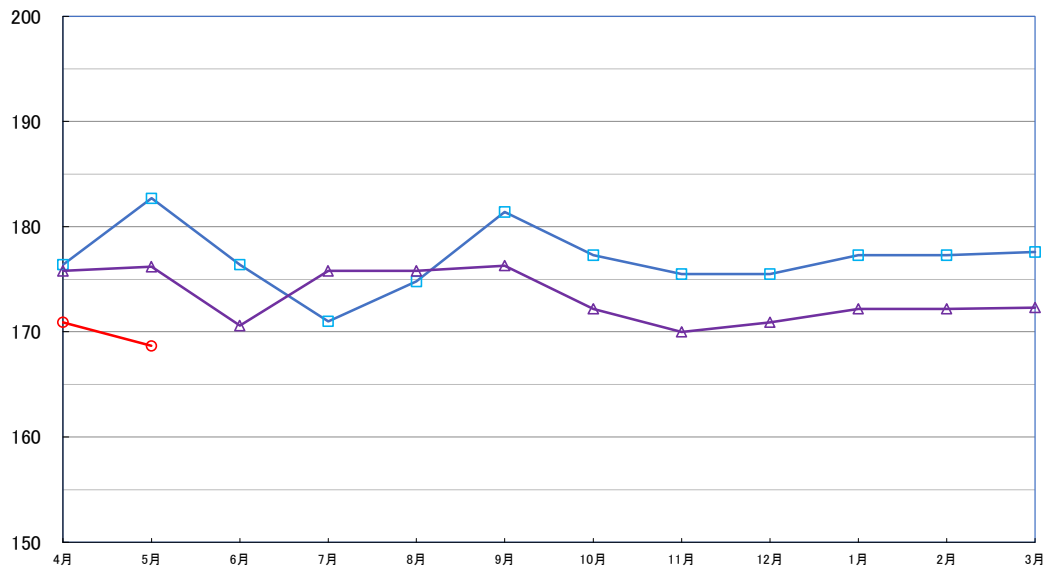

(円)

まぐろ缶詰 1缶