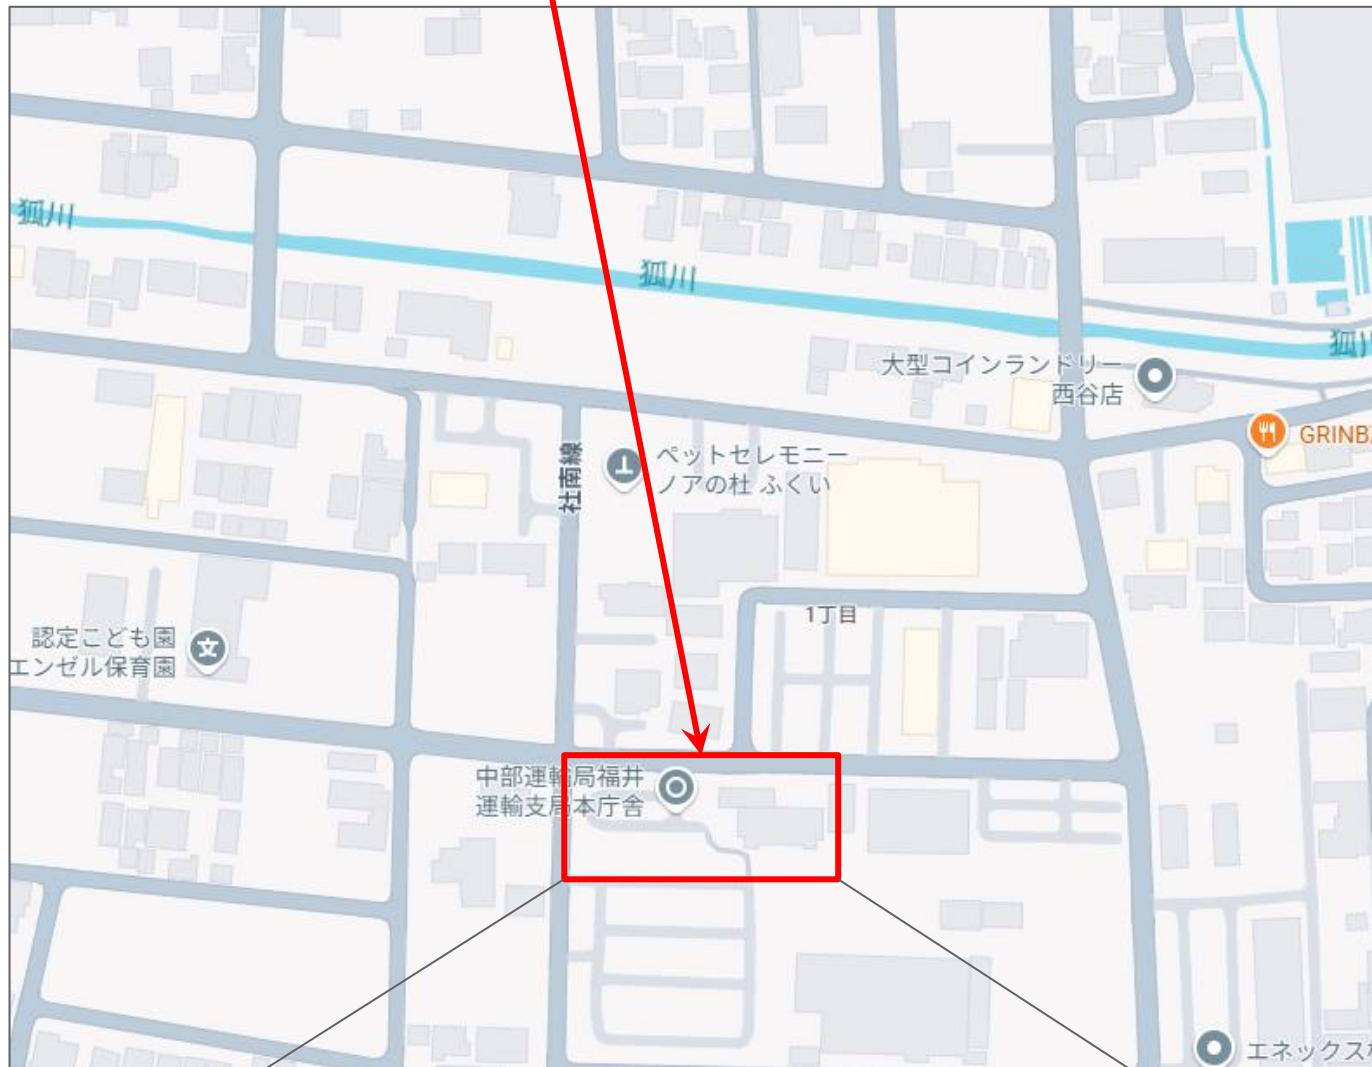

<別紙>

集合場所 中部運輸局福井運輸支局(福井市西谷1丁目1402)

駐車場 中部運輸局福井運輸支局様の駐車場をお借りしております。
北西角奥から順に駐車ください。