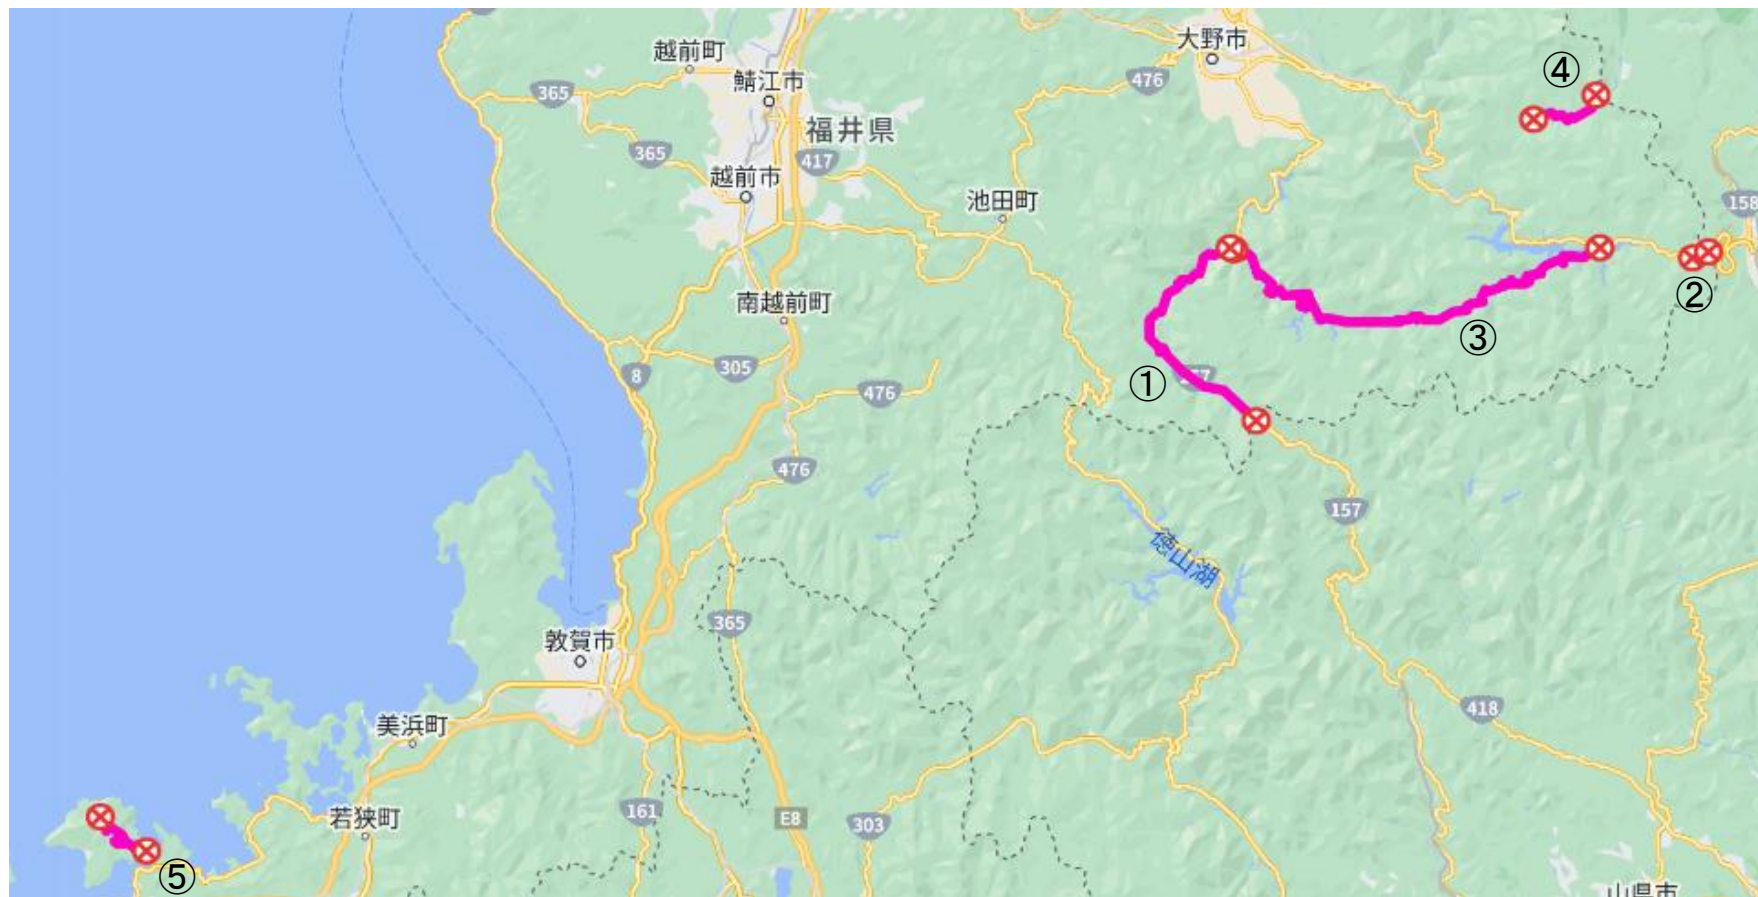

通行規制状況 (8月16日7:30時点)