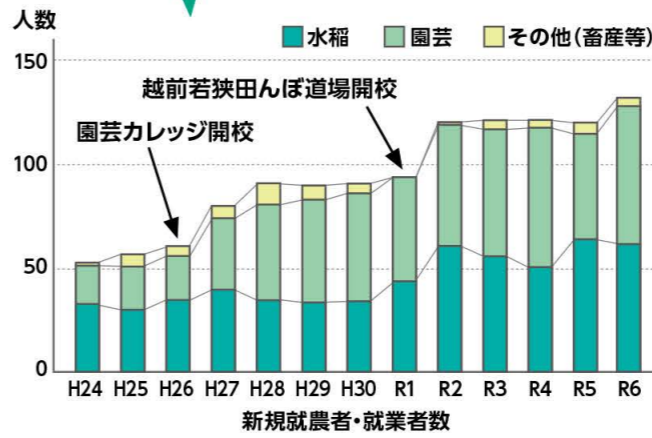

# 未来を耕す、次世代の担い手たち

園芸カレッジで学び、独立就農を果たしたブドウ農家。福井の農業を牽引するリーディングファーム。女性が活躍する大規模農園。本特集では、こうした次世代の農業の担い手たちにスポットを当てました。農業を活性化させ、農家を支援する県のさまざまな取り組みも紹介しています。

新規就農者・就業者数の推移

園芸カレッジ(平成26年度～)や越前若狭田んぼ道場(令和元年度～)の開校により、新規就農者・就業者は増加傾向にあります。