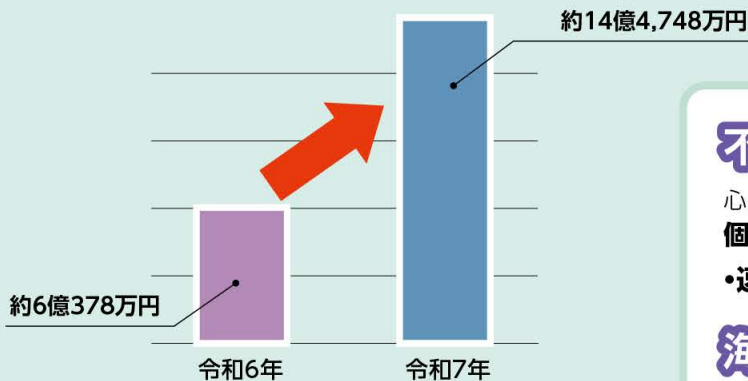

### リーディングファーム育成プロジェクト

「希望あふれる・かっこいい・稼げる・感動」の「4K農業」を実現するフラッグシップモデルとして、売上1億円を超える企業的な農業経営体(リーディングファーム)の育成に取り組んでいます。令和6年度から農業経営塾を開催し、中小企業診断士など専門家とともに、経営計画の策定から実行まで伴走支援を行い、30経営体の新たな挑戦を後押ししてきました。今年度は、人材育成に向けた研修会の開催も予定しています。

## 02 特殊詐欺の被害額

※SNS型投資・ロマンス詐欺含む

県内の特殊詐欺の被害額は過去最悪に!  
対策を知り、未然に防ぎましょう!

DATA

県内の特殊詐欺被害額 (R7年)

約 **14億4,748** 万円

被害額が約2.4倍に!

過去最悪!

令和7年の県内の被害額は、令和6年から約2.4倍に増加。過去最悪を更新し、極めて深刻な状況となっています。自分は大丈夫と過信せず、被害にあわないように気を付けましょう。