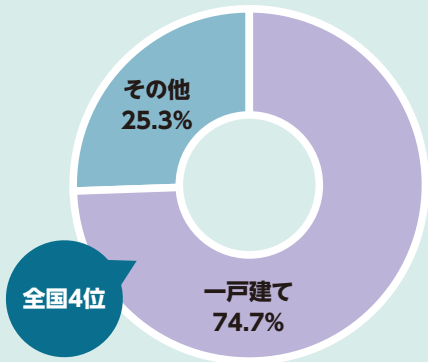

03 福井の住まい

福井県の住宅の一戸建て率は全国4位！住宅の延べ床面積も全国2位です。

DATA 住宅の一戸建て率 ※令和5年住宅・土地統計調査

74.7%

一戸建て率、住宅延べ床面積ともに、福井県は全国トップクラス。広く快適な住まいは、福井らしい豊かな暮らしを支えています。一方で、広い一戸建ては、電気代の負担が増えたり、場所によって寒暖差が大きくなる傾向があります。

住宅の延べ床面積(1住宅あたり)
135.66m²(全国2位)