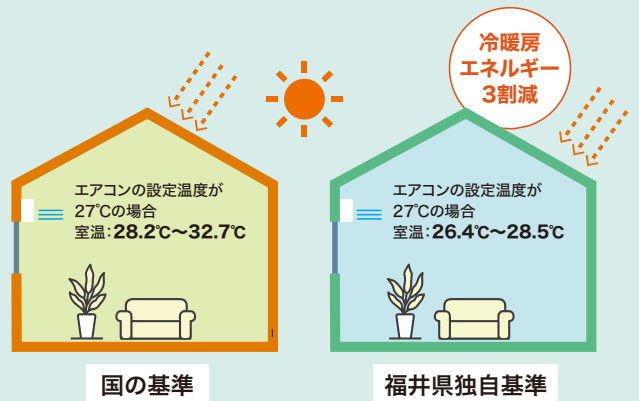

03 福井の住まい

福井県の住宅の一戸建て率は全国4位！住宅の延べ床面積も全国2位です。

DATA 住宅の一戸建て率 ※令和5年住宅・土地統計調査

74.7%

一戸建て率、住宅延べ床面積ともに、福井県は全国トップクラス。広く快適な住まいは、福井らしい豊かな暮らしを支えています。一方で、広い一戸建ては、電気代の負担が増えたり、場所によって寒暖差が大きくなる傾向があります。

住宅の延べ床面積(1住宅あたり)
135.66m²(全国2位)

県が提案！

省エネで快適な暮らし 「ふくいエコはぴねす住宅」

詳しくはこちら

県は、冬の厳しい寒さや年間を通した湿度の高さといった福井の気候に合った、断熱性能、気密性、防露性能の基準をクリアする「エコはぴねす住宅」を推奨しています。家中どこでも快適に過ごせるのが特長です。

快適！省エネ効果大！

室内は夏は涼しく、冬は暖かい。少ないエネルギーで快適に過ごせます。

健康的！ 血圧上昇を抑えて健やかに！

断熱性アップでヒートショックを予防。気密性アップと計画換気で結露やカビの発生を防ぎます。

経済的！ 長く住むほど家計にやさしい！

冷暖房費がお得になり、日々の負担を抑えられます。

お問い合わせ 建築住宅課 TEL.0776-20-0506

「ふくいエコはぴねす住宅」の省エネ効果

※外気温が32.2°Cで晴天

ふくいエコはぴねす住宅の建設等の費用の一部を補助します。

ふくいエコはぴねす住宅

補助金額