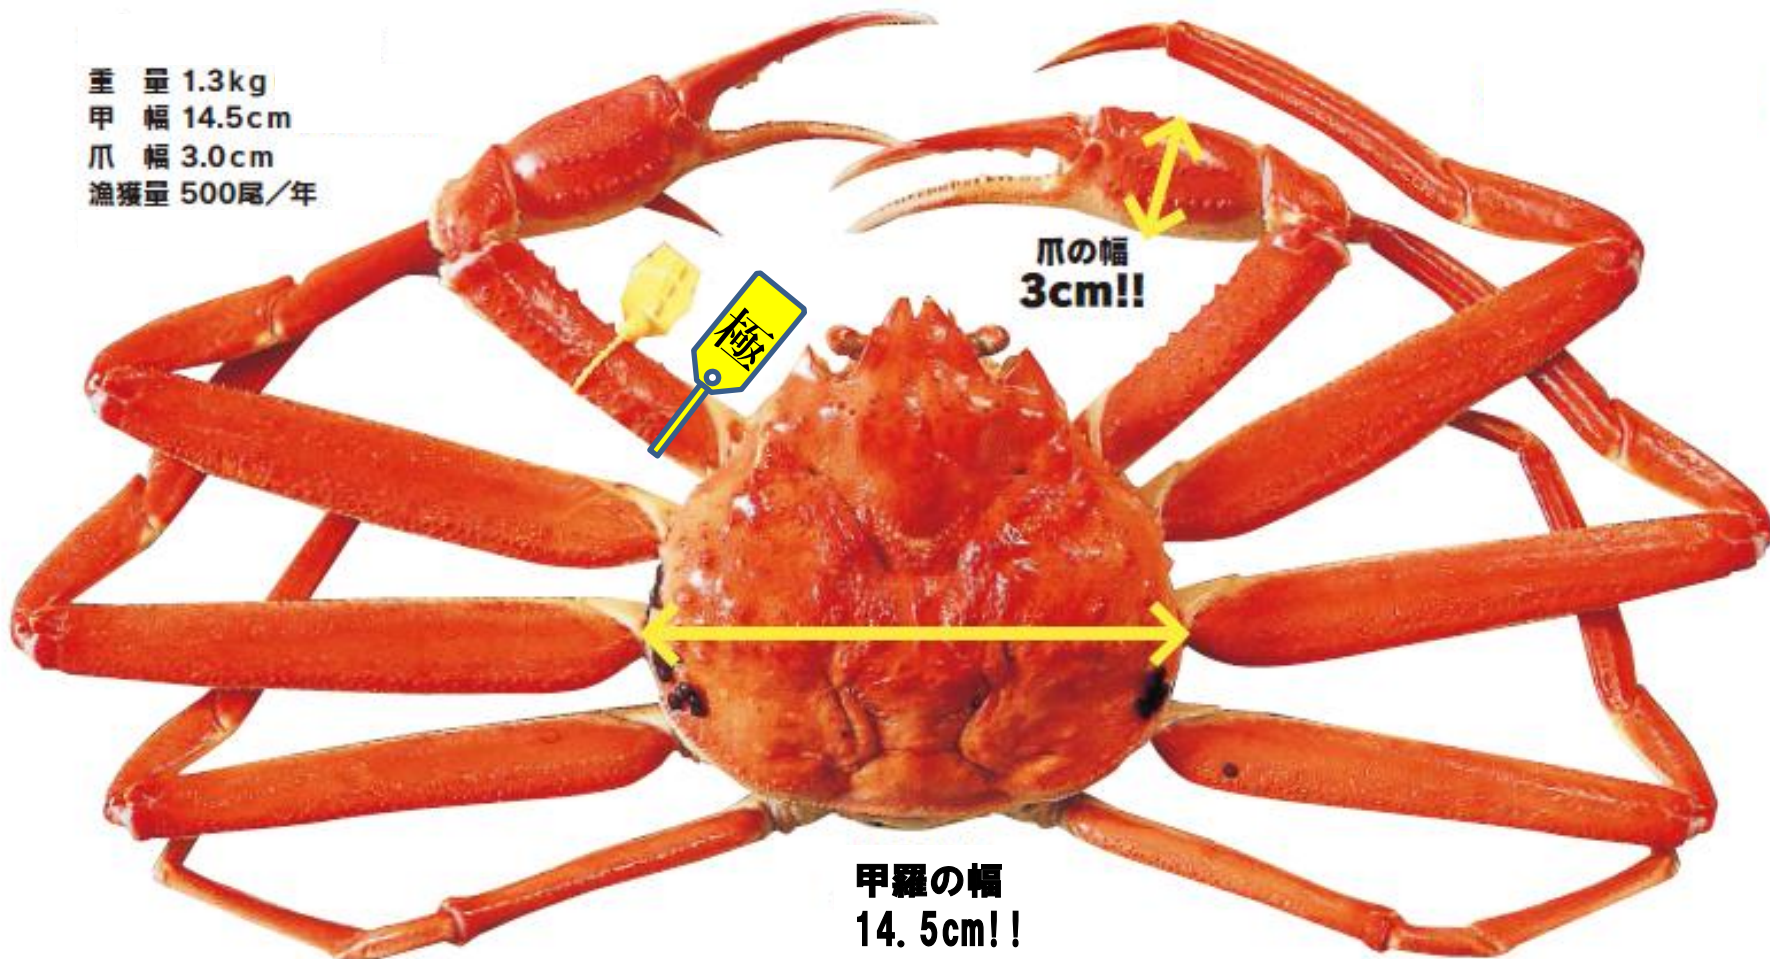

# 越前がに「極」(きわみ) 登場!!

甲羅の幅が14.5cm以上のプレミアムサイズ

重量 1.3kg  
甲 幅 14.5cm  
爪 幅 3.0cm  
漁獲量 500尾/年

爪の幅  
3cm!!

甲羅の幅  
14.5cm!!