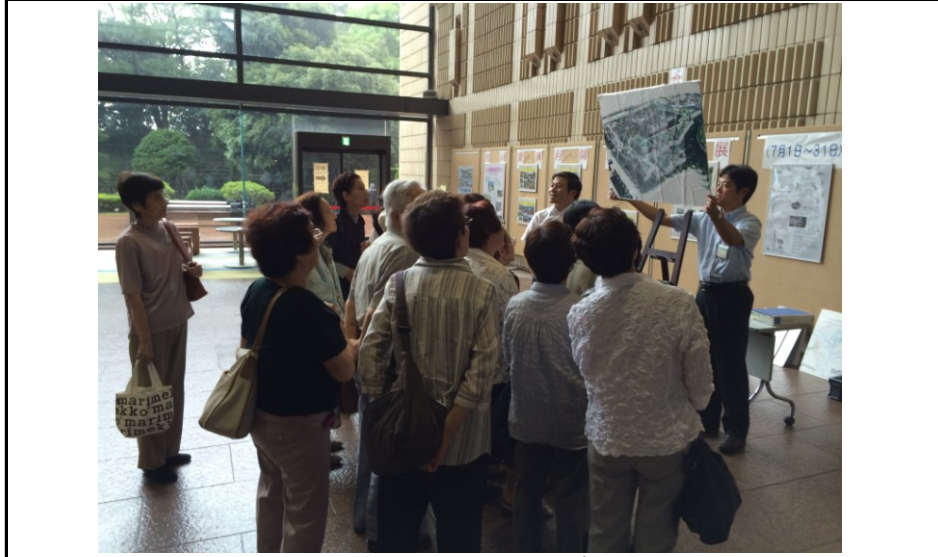

平成26年6月30日 県庁見学

御廊下橋(おろうかばし)

清和第一明老会 の皆様

議会議事堂

知事応接室

貴賓室