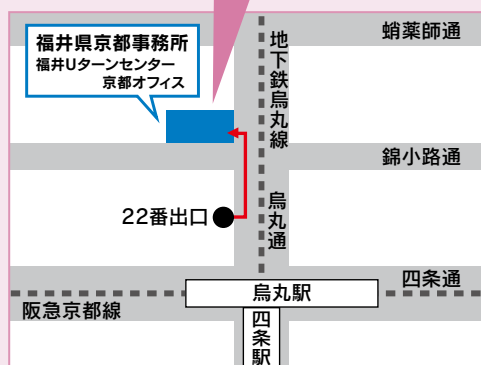

お知らせ

〒京都市中京区烏丸通蛸薬師下ル手洗水町678
福井銀行京都支店内