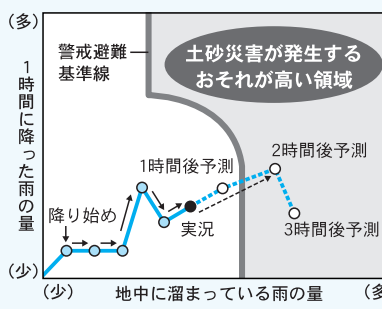

警察官(大学卒)採用試験

1次試験日/男性A 7月11日(土)、12日(日)
女性A 7月12日(日)
会場/県立大学(永平寺町)
申込期間/6月4日(木)~18日(木)
採用予定人数/男性A 47名、女性A 3名
④ 福井県職員採用 検索

④ 人事委員会事務局 0776(20)0593

目指そう! 結婚応援日本一ふくい

若い世代が結婚や子育てを前向きに考えられるよう、地域の縁結びさんや、県内の企業・団体と協力して「結婚・子育てポジティブキャンペーン」を始めました。

今後、パートナーとの出会いや、イクメンパパの子育てなどの「幸せエピソード」をみなさんから募り、ご本人の出演による結婚・子育てキャンペーンCMを制作。テレビや県内の映画館で放送する予定です。
若者の出会いや結婚を、県を挙げて応援し、みなさんで「結婚応援日本一」のふくいを目指しましょう!
④ 女性活躍推進課 0776(20)0362

水害や土砂災害に備えよう

今月は土砂災害防止月間

日ごろからの準備が大切

- 〇ハザードマップで危険箇所や避難場所・経路を確認。非常持出し品も家族でチェック
- 〇土砂防止柵が壊れているなど、異常を見つけたら、すぐに市町役場や土木事務所へ連絡
- 〇大雨のときは、テレビやインターネットなどで最新の気象情報を確認

災害発生のおそれがあるときは

- 〇がけに亀裂が入る、川が濁るなど異常を発見したら自主的に避難
- 〇避難勧告や避難指示が発令されたら速やかに避難
- 〇重大な災害が発生するおそれのあるときに出される特別警報。発表されたら、直ちに命を守るために行動
- 〇高齢者や障害のある方などの避難をみんなで支援

災害の危険性をいち早く察知しよう

土砂災害の危険度が5km四方の地域ごとに分かる「土砂災害危険度判定図」をホームページで公開しています。雨の降り始めから現在までの危険度の推移や、3時間後までの予測がひと目で分かります。

福井県 河川・砂防総合情報 検索

- 〇強い雨が降ると上に、長雨が続きと右にラインが伸びます。
- 〇基準線の右側の領域にラインが入ると、土砂災害がいつ起きてもおかしくない状態です。
- 〇ラインが、概ね2時間後に基準線の右側の領域に入ると予想されるとき、「土砂災害警戒情報」が発表されます。

☆携帯サイトやメルマガで情報を配信

大雨などの際に水害や土砂災害の危険情報をリアルタイムで配信するメルマガが登場
登録は **i-nameメール** 検索