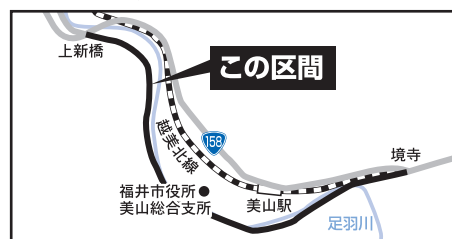

産業・農林

科学技術に触れてみませんか

工業技術センターの研究成果や設備を一般公開します。
日時/4月19日(木)~4月21日(土) 9:00~17:00
◆技術体験コーナー①
内容/燃料電池づくり、電子顕微鏡体験など
日時/4月21日(土)10:00~12:00
場所・☎ 工業技術センター 0776(55)0664

試験研究機関フェア

県内の9つの試験研究機関の研究成果等を展示・実演します。
内容/土壌の浄化方法の開発、県産大麦を使った地ビール醸造技術 など
日時/4月19日(木)~4月21日(土) 9:00~17:00
場所/工業技術センター
☎ ふくい産業支援センター 0776(55)1555

ふくいアグリスクール①

野菜や果樹づくりなどの農業に必要な基礎知識を講義や実習で学べます。
期間/4月~12月(全12回・原則日曜日)
申込締切/4月18日(水)
¥10,000円(テキスト代など)
場所・☎ ふくい農林水産支援センター 0776(21)5475

くらし

国道158号 奈良瀬~境寺バイパスが4/21(土)午後4時から開通します

☎ 福井土木事務所 0776(24)5154

宝くじの購入は県内で