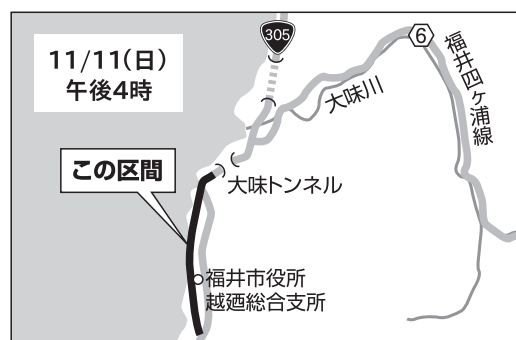

低カロリー、低塩分野菜をたくさん使った「ふくい健幸美食」メニューを、県内の飲食店や大学の学食・社員食堂などで提供

◆県内の協力店で協賛フェアを実施

200店以上でオリジナルメニューの提供や、独自の特典など

◆レストランでの食育講座

妊婦や乳幼児の母親を対象に、味わいながら楽しく食を学ぶ講座を開催

◆メインイベント「ふくい 味の祭典」

日時/11月17日(土)、18日(日)10:00~16:00 場所/県産業会館(福井市下六条町)

内容/○100以上の団体による農林水産物の産地直送新鮮市

○福井の旬の食を味わうコーナー

○全日本素人そば打ち名人大会や全国高校生食育王選手権大会(18日) など

詳しくは ☎ 検索

☎ 農林水産振興課 0776(20)0421

国道305号 越廼バイパス開通

☎ 福井土木事務所 0776(24)5164

軽自動車を売ります