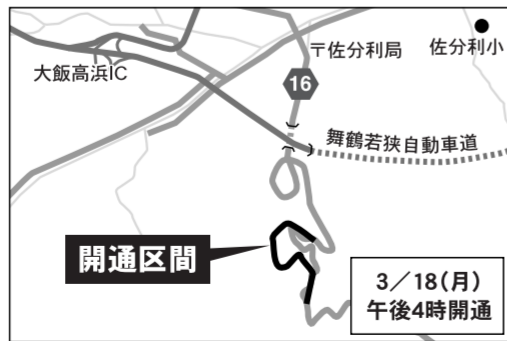

坂本高浜線(おおい町)

☎ 小浜土木事務所 0770(56)5951

子育て・教育

教育セミナー☎

お子さんの学力や生きる力を育むためのセミナーと学習相談会を開催します。

対象/小・中学生・高校生の保護者

日時/3月16日(土)セミナー 13:30~15:00

相談会 15:00~16:00

場所/ユウ・アイふくい(福井市下六条町)

☎ 学校教育政策課 0776(20)0295

保健・福祉

風しんの予防接種

全国で風しんが流行しています。

これまで予防接種を受けたことがない方、または医療機関の検査で免疫があることを確認できていない方は、お早めに予防接種を。

☎ 各健康福祉センター

定期予防接種は確実に

お子さんの入園・入学・進級の前に、定期予防接種を受けているか、母子手帳などでご確認を。まだの方は早めに接種しましょう。種類/3種混合+ポリオまたは4種混合、麻疹風しん、BCG、日本脳炎

◇3/1~7は「子ども予防接種週間」

土日でも予防接種を実施します。

実施病院などは ☎ 福井県 予防接種週間 検索

☎ 各市町予防接種担当課

申請窓口の変更(養育医療給付)

入院が必要な未熟児の医療費の申請先が、県の健康福祉センターから市町の窓口に変ります。

変更時期/平成25年4月1日

※診療の開始日が3月31日以前の場合は、県健康福祉センターに提出

☎ 健康増進課 0776(20)0349

働く

教員採用試験説明会☎

平成25年度に実施する公立学校教員採用選考試験に関するガイダンスを行います。

日時/3月16日(土)15:15~16:00

場所/ユウ・アイふくい(福井市下六条町)

☎ 学校教育政策課 0776(20)0295

再就職相談会

やむを得ず離職された方の、仕事や暮らしに関する相談に応じます。

日時/3月7日(木)13:30~16:00

場所/大野市職業訓練センター(大野市中挾)

☎ 労働政策課 0776(20)0390

臨時職員を募集

職種・人数/土木(総合)職 6名

応募資格/高校や大学などで土木や農業土木の課程を修めた方

勤務/①福井土木事務所(2名)

②敦賀土木事務所(1名)

③小浜土木事務所(1名)

④吉野瀬川ダム建設事務所(1名)

⑤坂井農林総合事務所(1名)

勤務期間/①~④4月~平成26年3月

⑤4月~平成27年4月

試験日/①3月11日(月)、②~④3月12日(火)

⑤3月19日(火)

申込締切/①3月5日(火)、②~④3月7日(木)

⑤3月15日(金)

☎ ①福井土木事務所 0776(24)5111

②敦賀土木事務所 0770(22)4661

③小浜土木事務所 0770(56)2103

④吉野瀬川ダム建設事務所 0778(21)0020

⑤農村振興課 0776(20)0451

ご案内

SATOYAMAの写真募集

今年9月、福井県で「SATOYAMA国際会議」が開催されます。

各国からの参加者に福井の魅力伝えるため、会場などで使用する写真を募集しています。

募集内容/福井の里地・里山・里海の写真

(例)田・畑などの風景、稲刈り

などの作業風景、動植物の写真

応募締切/3月19日(火)

☎ 環境政策課 0776(20)0301

雪解け時期の運転に注意

道路の雪が減る今の時期は、走りやすくなるため、ついスピードを出してしまいがちです。ドライバーの皆さんは、ゆとりある速度での走行を。

◇3/12は「一斉スロードライブデー」

☎ 県民安全課 0776(20)0296

三県立美術館の版画の競演

福井県をはじめ13の県で構成する「自立と分散で日本を変えるふるさと知事ネットワーク」では、地方の力を活かした政策提案や共同研究、新たな連携づくりを進めています。

今回初めて、県立美術館の相互交流事業がスタート。第1弾の展覧会が福井県で開催されます。

◇版画の競演 一三重・奈良・福井

三県立美術館コレクション☎

期間/3月24日(日)まで

場所/県立美術館(福井市文京)

内容/写楽やピカソ、シャガールなど、古今東西の版画の優品を展示

¥100円 ☎ 県立美術館 0776(25)0452

計画へのご意見を

改定を予定している県の計画へのご意見を募集しています。

①「第3次元気な福井の健康づくり応援計画(案)」

②「第2次福井県がん対策推進計画(案)」

③「第2次福井県周産期医療体制整備計画(案)」

④「第6次福井県医療計画(案)」

⑤「第2次福井県医療費適正化計画(案)」

⑥「第3次福井県ひとり親家庭自立支援計画(案)」

⑦「第5次福井県障害者福祉計画(案)」

募集期間/3月13日(水)まで

※資料は県ホームページや県庁、各合同庁舎などで

詳しくは ☎ 福井県 県民パブリック 検索

☎ ①③健康増進課 0776(20)0350

②健康増進課 0776(20)0351

④地域医療課 0776(20)0346

⑤長寿福祉課 0776(20)0697

⑥子ども家庭課 0776(20)0343

⑦障害福祉課 0776(20)0338

世界各国の青年と交流☎

海外に行き、現地の青年と交流できます。参加には、申込書と作文などの提出が必要です。

国際青年育成交流事業(18日間):リトアニアなど

日本・韓国青年親善交流事業(15日間):韓国

東南アジア青年の船事業(51日間):東南アジア5か国

青年社会活動コーディネーター育成プログラム(10日間):デンマークなど

申込締切/3月29日(金) ¥7~29万円程度

☎ 県民安全課 0776(20)0745

県営住宅入居者募集

団地名	タイプ	戸数	家賃
町屋団地(福井市)	3DK	5戸	20,000~55,600円
	2DK	2戸	22,000~43,700円
上野団地(福井市)	2DK(身障者用)	1戸	22,900~45,000円
	3DK	4戸	20,800~42,100円
霞ヶ丘団地(坂井市)	2DK	2戸	19,900~40,000円
	3DK	1戸	21,000~41,300円

申込締切/3月14日(木)

☎ のれん会県営住宅管理センター

0776(25)1100