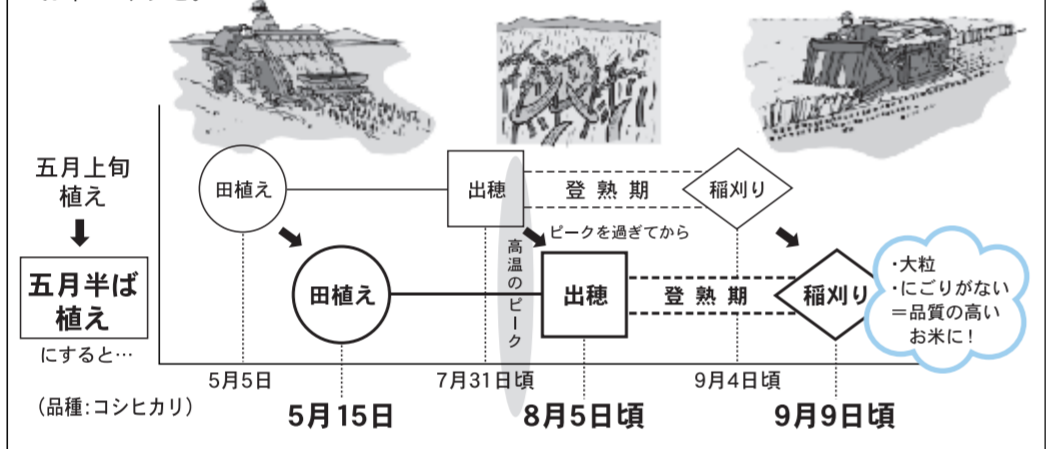

福井県からのお知らせ

3月15日号 毎月1日と15日に掲載

行事などの詳細は☎へお問合せください

☎の催しは、事前申込みが必要です

☎の催しは有料、それ以外は無料です

初の「特A」! おいしい福井米

県では、福井米の品質を向上させようと、「おいしく、環境にやさしい福井米づくり」を進めています。この一環として、化学肥料や農薬を減らし、有機質肥料を使うエコファーマー化を推進。昨年度末時点の認定農家数は日本一です。

また、5月15日以降に田植えを行う「五月(さつき)半ばの適期田植え」や、米粒の大粒化、食味検査の結果に基づく肥料の改善などを進めてきた結果、先月14日には、日本穀物検定協会が行う食味ランキングで、福井県産のコシヒカリとハナエチゼンが最高ランクの「特A」評価を初めて獲得しました。

さらに、農業試験場では、暑い夏にも耐えられるような、コシヒカリを超える新たな品種の開発を進めています。20万種の稲の中から、「おいしい」「作りやすい」「環境にやさしい」の3つの特長を併せ持つ最高の1品種を選抜し、平成29年度までに新品種として登録出願することで、日本中で最も優れたお米の産地を目指します。

「五月半ばの適期田植え」を

米が実る時期に暑くなりすぎると、米粒が白くにごって品質や味が低下してしまいます。高温のピーク期を避けて稲の穂が出るよう、田植え時期を遅らせて、品質の高いお米づくりを。

☎ 水田農業経営課 0776(20)0429

県外に進学・就職される皆さんへ

いよいよ始まる新生活、待ち遠しいですね。

ところで皆さん、新たな出会いの場で「福井ってどんなところ?」「何が有名なの?」と聞かれたときに、すぐに答えることはできますか?

今回は、そんなときに役立つツールをご紹介します。県外の方に、福井の魅力をたくさんPRしてくださいね!

<福井が分かるお役立ちツール>

~福井の歴史・文化、産業、食、観光地など様々な情報を紹介しています~

○ふくいブランドハンドブック(入手についてはブランド営業課までお問合せください)

○県ブランド営業課HP [ふくいブランド](#) 検索

○県観光情報HP [ふくいドットコム](#) 検索

~例えば、こんなことが分かります~

国内随一の恐竜化石の産地福井県! 世界最大級の恐竜博物館が勝山市にあり、3月末からは大型恐竜のカマラサウルスの全身骨格(実物化石)の展示がスタート!

<ふくいブランド大使も募集中>

福井県の魅力を県外に向けて積極的にPR

する「ふくいブランド大使」を募集しています。

大使として活動していただける方は、ブランド営業課のホームページから登録をお願いします。

☎ ブランド営業課 0776(20)0227 観光振興課 0776(20)0380

保健・福祉

風しんの予防接種

全国で風しんが流行しています。

風しんは、大人がかかると重症になることが多く、特に妊娠初期の女性がかかると、障害を持った赤ちゃんが生まれる可能性があります。

これまで予防接種を受けたことがない、または医療機関の検査で免疫があると確認できていない方は、お早めに予防接種を。

詳しくは [福井県 風しん](#) 検索

☎ 各健康福祉センター

おとなの無料歯科健診

歯を失う原因の7割は、歯周病とむし歯です。

早期発見のため、健診を受けましょう。

対象/18歳以上の方

期間/平成25年3月31日(日)まで

詳しくは [福井県 無料歯科健診](#) 検索

☎ 健康増進課 0776(20)0350

働く

臨時職員を募集

職種・人数/土木(総合)職 1名

応募資格/高校や大学などで土木や農業土木の課程を修めた方

勤務/敦賀港湾事務所

勤務期間/4月~平成26年3月

試験日/3月21日(木)

申込締切/3月19日(火)

☎ 敦賀港湾事務所 0770(22)0369

調理師・製菓衛生師試験

日時/6月9日(日)13:00~15:00

場所/

県立大学福井キャンパス(永平寺町松岡)

県立大学小浜キャンパス(小浜市学園町)

受付期間/4月15日(月)~26日(金)

☎ 医薬食品・衛生課 0776(20)0354

各健康福祉センター

ご案内

食べ残しを減らそう

燃やせるごみのうち約半分が「生ごみ」、そのうちの4分の1が食べ残しなどです。

歓迎宴会などの宴会時には、食べきり運動への参加をお願いします。

詳しくは [福井県 食べきり](#) 検索

☎ 循環社会推進課 0776(20)0317

県都の将来像を考える(意見募集の結果)

案件/県都デザイン戦略(案)

☎ 政策推進課 0776(20)0258

社会貢献活動の推進(意見募集の結果)

案件/県民社会貢献活動推進計画(案)

☎ 男女参画・県民活動課 0776(20)0319

※資料は県ホームページや県庁、各合同庁舎などでご覧いただけます

[福井県 県民パブリック](#) 検索