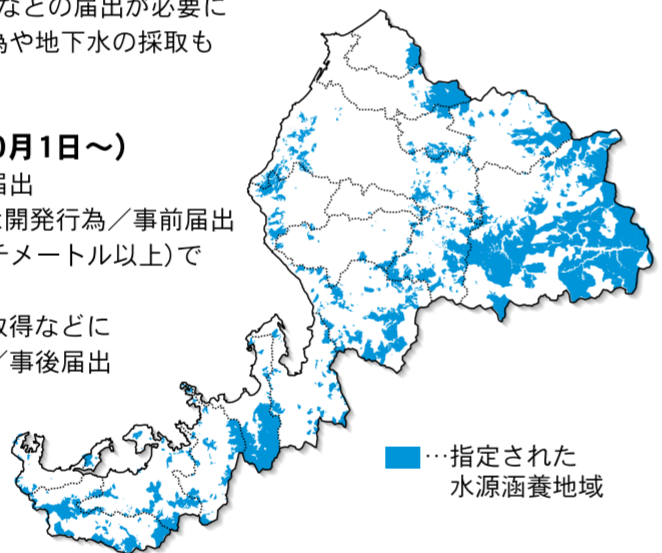

山林売買などに届出が必要になります

森林は貯水や浄水、洪水防止などの機能を持ち、水資源の保全に重要な役割を果たしています。

福井県の豊かな水資源を将来にわたって守り引き継ぐため、水源涵養(かんよう)地域保全条例に基づき、ダムや公共用水源の上流森林など約11万7千ヘクタールを水源涵養地域に指定しました。

指定した地域内では、山林売買などの届出が必要になります。また、小規模な開発行為や地下水の採取も届出が必要となります。

◇届出が必要となる行為(10月1日～)

- 山林売買などの契約/事前届出
- 0.1～1ヘクタールの小規模な開発行為/事前届出
- 揚水機(吐出口が直径5センチメートル以上)で地下水を採取/事前届出
- 土地を保有する法人が株の取得などにより他者に支配されたとき/事後届出

福井県 水源 検索

〇 森づくり課 0776(20)0443

指定された水源涵養地域

子育て・教育

海外留学を応援④

本県出身の大学生などが長期留学する場合に奨学金をお貸しします。なお、県内企業に就職後3年間勤務すれば、返還を免除します。

対象/県内の大学(院)生、本県出身で県外大学に在籍する大学(院)生
金額/渡航費など10万円、居住費など月5万円
期間/最長1年間(大学院レベルは2年間)
申込締切/10月25日(金)

〇 県アジア人材基金 0776(61)6000

里親制度を知ってください

家庭で暮らすことができない子どもたちを育てる里親。この里親制度の説明と体験発表を行います。

日時・場所/
9月26日(木)19:00～20:30 アオッサ
10月 3日(木)10:00～11:30 文書館
10月10日(木)10:00～11:30 勝山市福祉健康センター
10月12日(土)10:00～11:30 県社会福祉センター
10月19日(土)10:00～11:30 越前市福祉健康センター