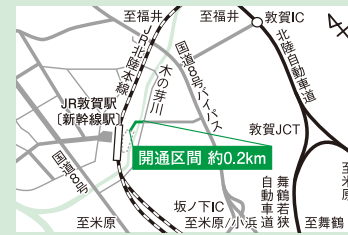

場所／ハピリンホール(福井市中央)
☎ 魅力創造課 TEL:0776(20)0227

申込はこちら

ふくい電車・バス「幸福」エピソードの受賞作品を展示します

3月は公共交通機関利用促進強化月間です。

電車・バスをテーマとした心あたたまる「幸福」エピソードの応募作品の中から、入賞した作品を展示します。

日程／3月1日(金)～8日(金)
場所／ショッピングシティ・ベル
(福井市花堂南)

☎ 交通まちづくり課

TEL:0776(20)0774

新しい道路(3か所)が開通します

① 国道476号 白粟バイパス

開通日時／3月3日(日) 15:00

開通区間／池田町松ヶ谷(白粟) 0.9km

新たなトンネルの開通により、冠山峠道路のある池田町と福井市方面を結ぶルートが快適に運転できるようになります。

☎ 丹南土木事務所(本所) TEL:0778(23)4972

② 国道365号 梅浦バイパス

開通日時／3月10日(日) 14:00

開通区間／越前町梅浦 1.2km

カーブや坂道が緩やかになり、北陸新幹線「越前たけふ駅」と「越前海岸」を結ぶルートが快適に運転できるようになります。

☎ 丹南土木事務所(鯖江丹生土木部) TEL:0778(34)0290

③ 都市計画道路 敦賀駅東線

開通日時／3月16日(土) 3:00

開通区間／敦賀市津内～若泉町 0.2km

北陸新幹線「敦賀駅」と国道8号バイパスを結ぶ道路が開通し、新幹線駅へのアクセス性が向上します。