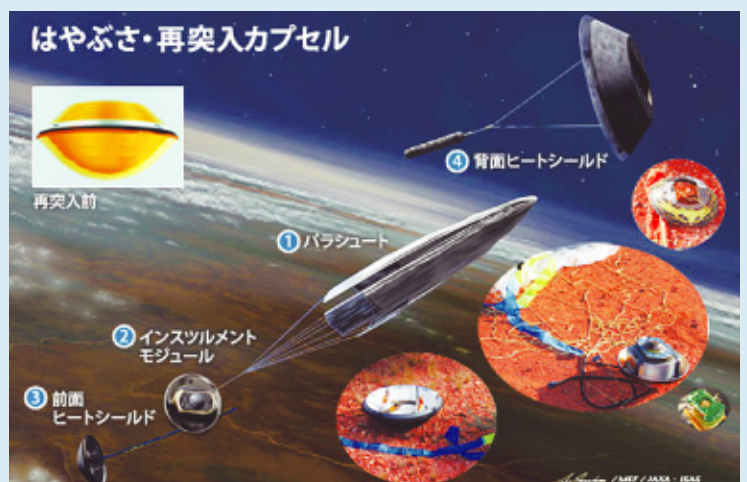

○はやぶさ帰還カプセル

(1)パラシュート(実物)

高度約5kmで開き、オーストラリアのウーメラ砂漠に着地した強く軽いパラシュート。

(2)インスツルメントモジュール(実物)

カプセル本体部分。イトカワのサンプルを入れたコンテナ、搭載電子機器部、パラシュート等を収めていたケース。

(3)前面ヒートシールド(模型)

大気圏再突入時、高温にさらされたカプセルを守ったシールド。

(4)背面ヒートシールド(実物)

背面側の熱からカプセルを守り、パラシュートを引き出す役目

をしたシールド。

(5)搭載電子機器部(実物)

大気圏再突入時のパーツ分離、カプセル回収のための電波発信等を行った心臓部。

(6)帰還カプセル・カットモデル(模型)

カプセルの構造を分かりやすく示した実物大の模型

○小惑星探査機はやぶさ大型模型(1/2スケール)

※ご覧になる際のお願い