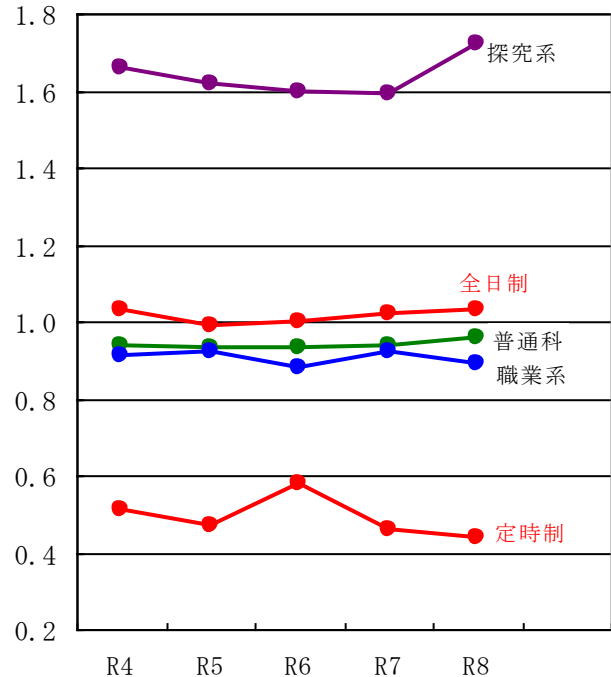

イ その他

- ・一般入学者選抜で、第1志望として鯖江高校普通科のスポーツ専攻を志願する者について、第2志望まで出願できるように変更

2 令和8年度入学者選抜の結果

ア 各選抜の実施日、募集人員、受験者数、合格者数について

表中の人数は、全日制・定時制の合計

()内は、前年度

選抜種類	推薦・特色等※	一般		第2次募集
			追検査	
実施日	1月15日、16日	2月18日、19日	2月25日、26日	3月9日
募集人員	1,794 (1,723)	3,666 (3,748)		410 (423)
受験者数	1,273 (1,266)	3,531 (3,622)	47 (4)	63 (65)
合格者数	1,114 (1,133)	3,257 (3,331)		62 (62)

※推薦・特色等には、外国人生徒等特別選抜および連携型中高一貫教育校入学者選抜を含む。

イ 志願倍率（一般入学者選抜）について

- ・全日制課程
 - 普通科 1.03倍 (1.02倍)
 - 探究系学科 0.96倍 (0.94倍)
 - 職業系学科 1.72倍 (1.59倍)
 - ・定時制課程
 - 0.89倍 (0.92倍)
 - 0.44倍 (0.46倍)
- ()内は、前年度

(倍率)

ウ 合格者数について