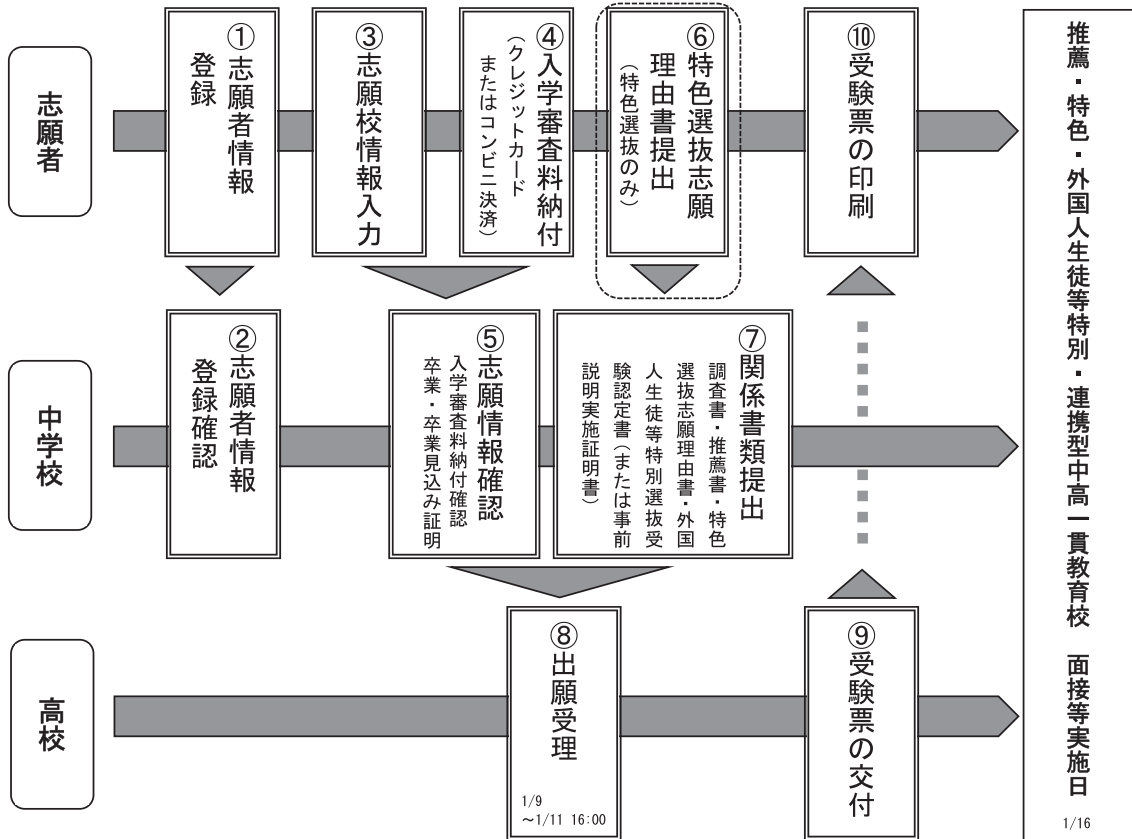

福井県立高等学校入学者選抜WEB出願システムの概要

○ 推薦・特色・外国人生徒等特別・連携型中高一貫教育校 出願手続き

○ 一般選抜・第2次募集 出願手続き